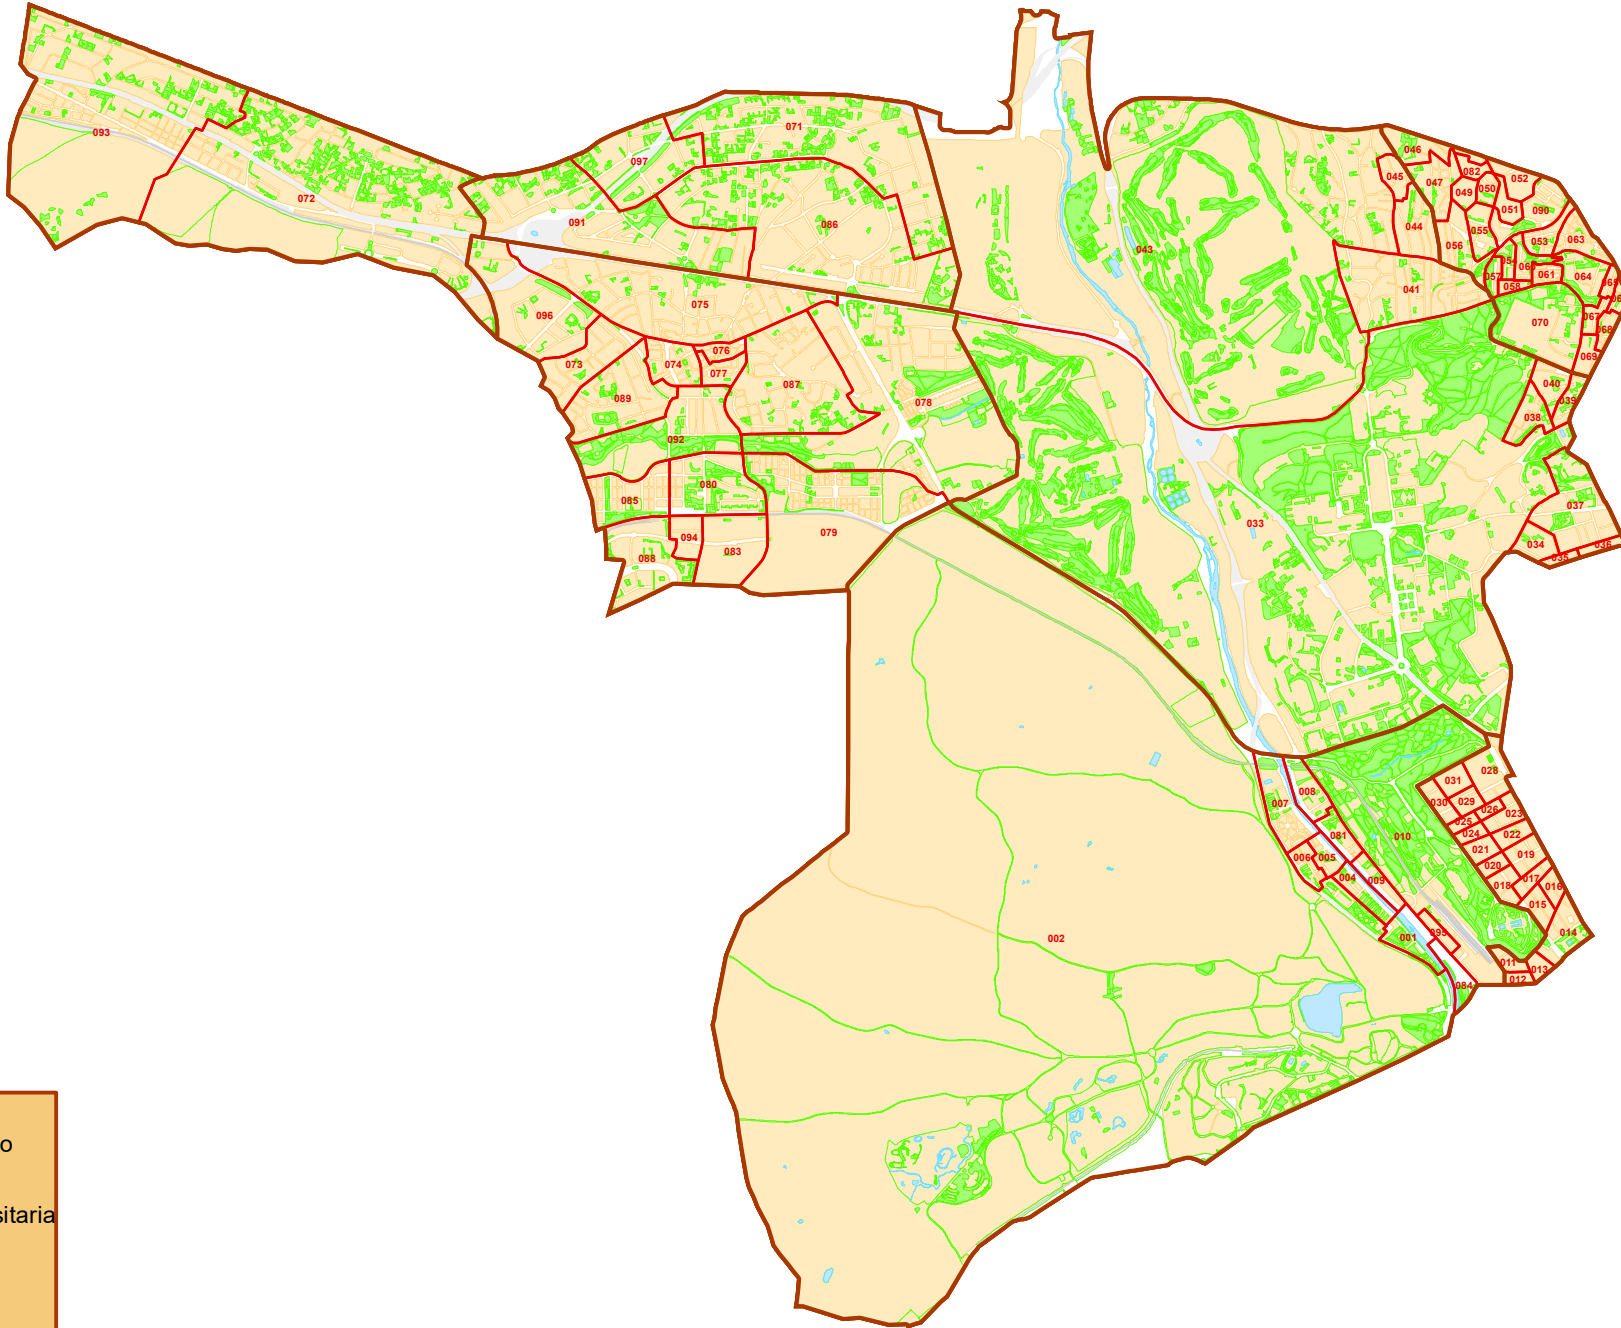

Distrito 09 - Moncloa-Aravaca

Fecha: Junio 2022

- Barrios**
- 091 - Casa de Campo
 - 092 - Argüelles
 - 093 - Ciudad Universitaria
 - 094 - Valdezarza
 - 095 - Valdemarín
 - 096 - El Plantío
 - 097 - Aravaca

Ortofoto: 2021

Distrito 09 - Moncloa-Aravaca

Fecha: Junio 2022

Barrios

- 091 - Casa de Campo
- 092 - Argüelles
- 093 - Ciudad Universitaria
- 094 - Valdezarza
- 095 - Valdemarín
- 096 - El Plantío
- 097 - Aravaca

Cartografía: CDM 2016