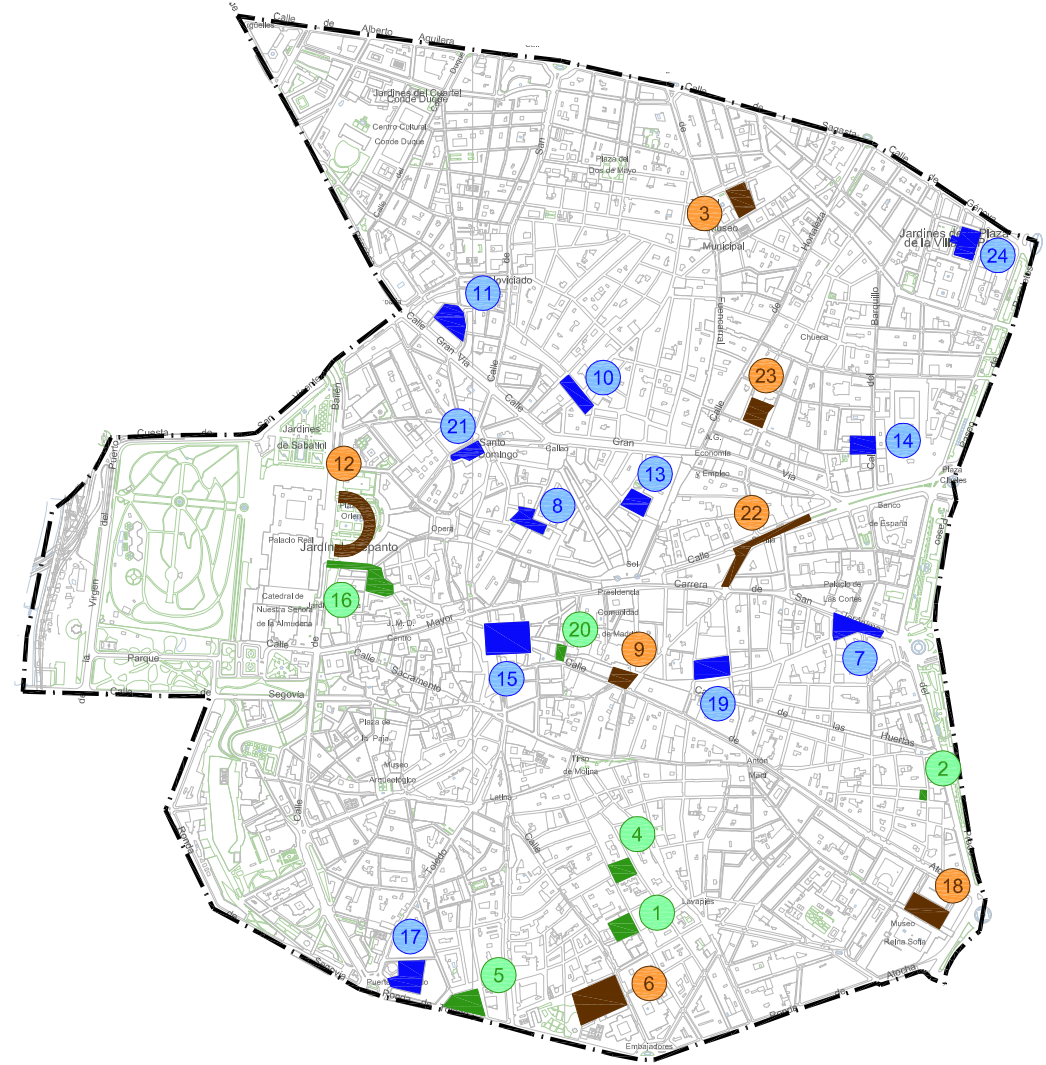

1 DISTRITO DE CENTRO

1	AGUSTÍN LARA	291 plazas residentes
2	ALAMEDA	171 plazas residentes
3	ARQUITECTO RIBERA	298 plazas residentes 318 plazas rotación
4	CABESTREROS	360 plazas residentes
5	CAMPILLO MUNDO NUEVO	452 plazas residentes
6	CASINO DE LA REINA	449 plazas residentes 135 plazas rotación
7	CORTES	480 plazas rotación
8	DESCALZAS	400 plazas rotación
9	JACINTO BENAVENTE	110 plazas residentes 285 plazas rotación
10	LUNA TUDESCOS	481 plazas rotación
11	MOSTENSES	362 plazas rotación
12	PLAZA DE ORIENTE	511 plazas residentes 242 plazas rotación
13	PLAZA DEL CARMEN	450 plazas rotación
14	PLAZA DEL REY	160 plazas rotación
15	PLAZA MAYOR	694 plazas rotación
16	PLAZA DE RAMALES	455 plazas residentes
17	PUERTA TOLEDO	244 plazas rotación
18	SANCHEZ BUSTILLO	408 plazas residentes 132 plazas rotación
19	SANTA ANA	325 plazas rotación
20	SANTA CRUZ	152 plazas residentes
21	SANTA DOMINGO	Sin servicio
22	SEVILLA	74 plazas residentes 648 plazas rotación
23	VAZQUEZ DE MELLA	261 plazas residentes 109 plazas rotación
24	VILLA DE PARÍS	169 plazas rotación

APARCAMIENTO RESIDENTES
 APARCAMIENTO MIXTOS
 APARCAMIENTO ROTACIÓN