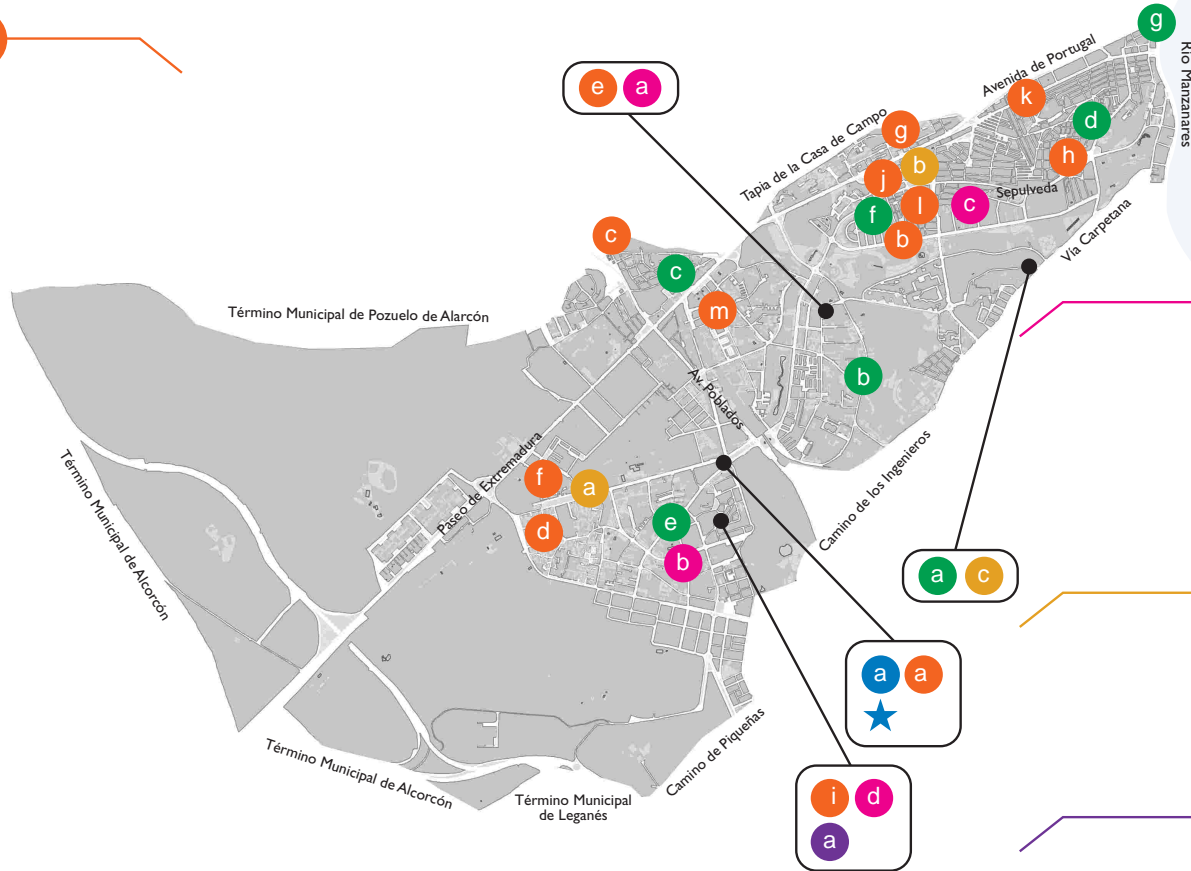

## CADA DISTRITO TIENE SU PUNTO

TU DISTRITO ESTÁ LLENO DE PUNTOS DE ATENCIÓN AL CIUDADANO, SOCIALES, CULTURALES, DEPORTIVOS... ¡DESCÚBRELOS!

## SEDE DISTRITO

**a** SEDE DE DISTRITO  
Avenida General Fanjul 2A • CP-28044

**★** OAC  
OFICINA DE ATENCION AL CIUDADANO Lineamadrid  
Avenida General Fanjul 2 • CP-28044

# LATINA