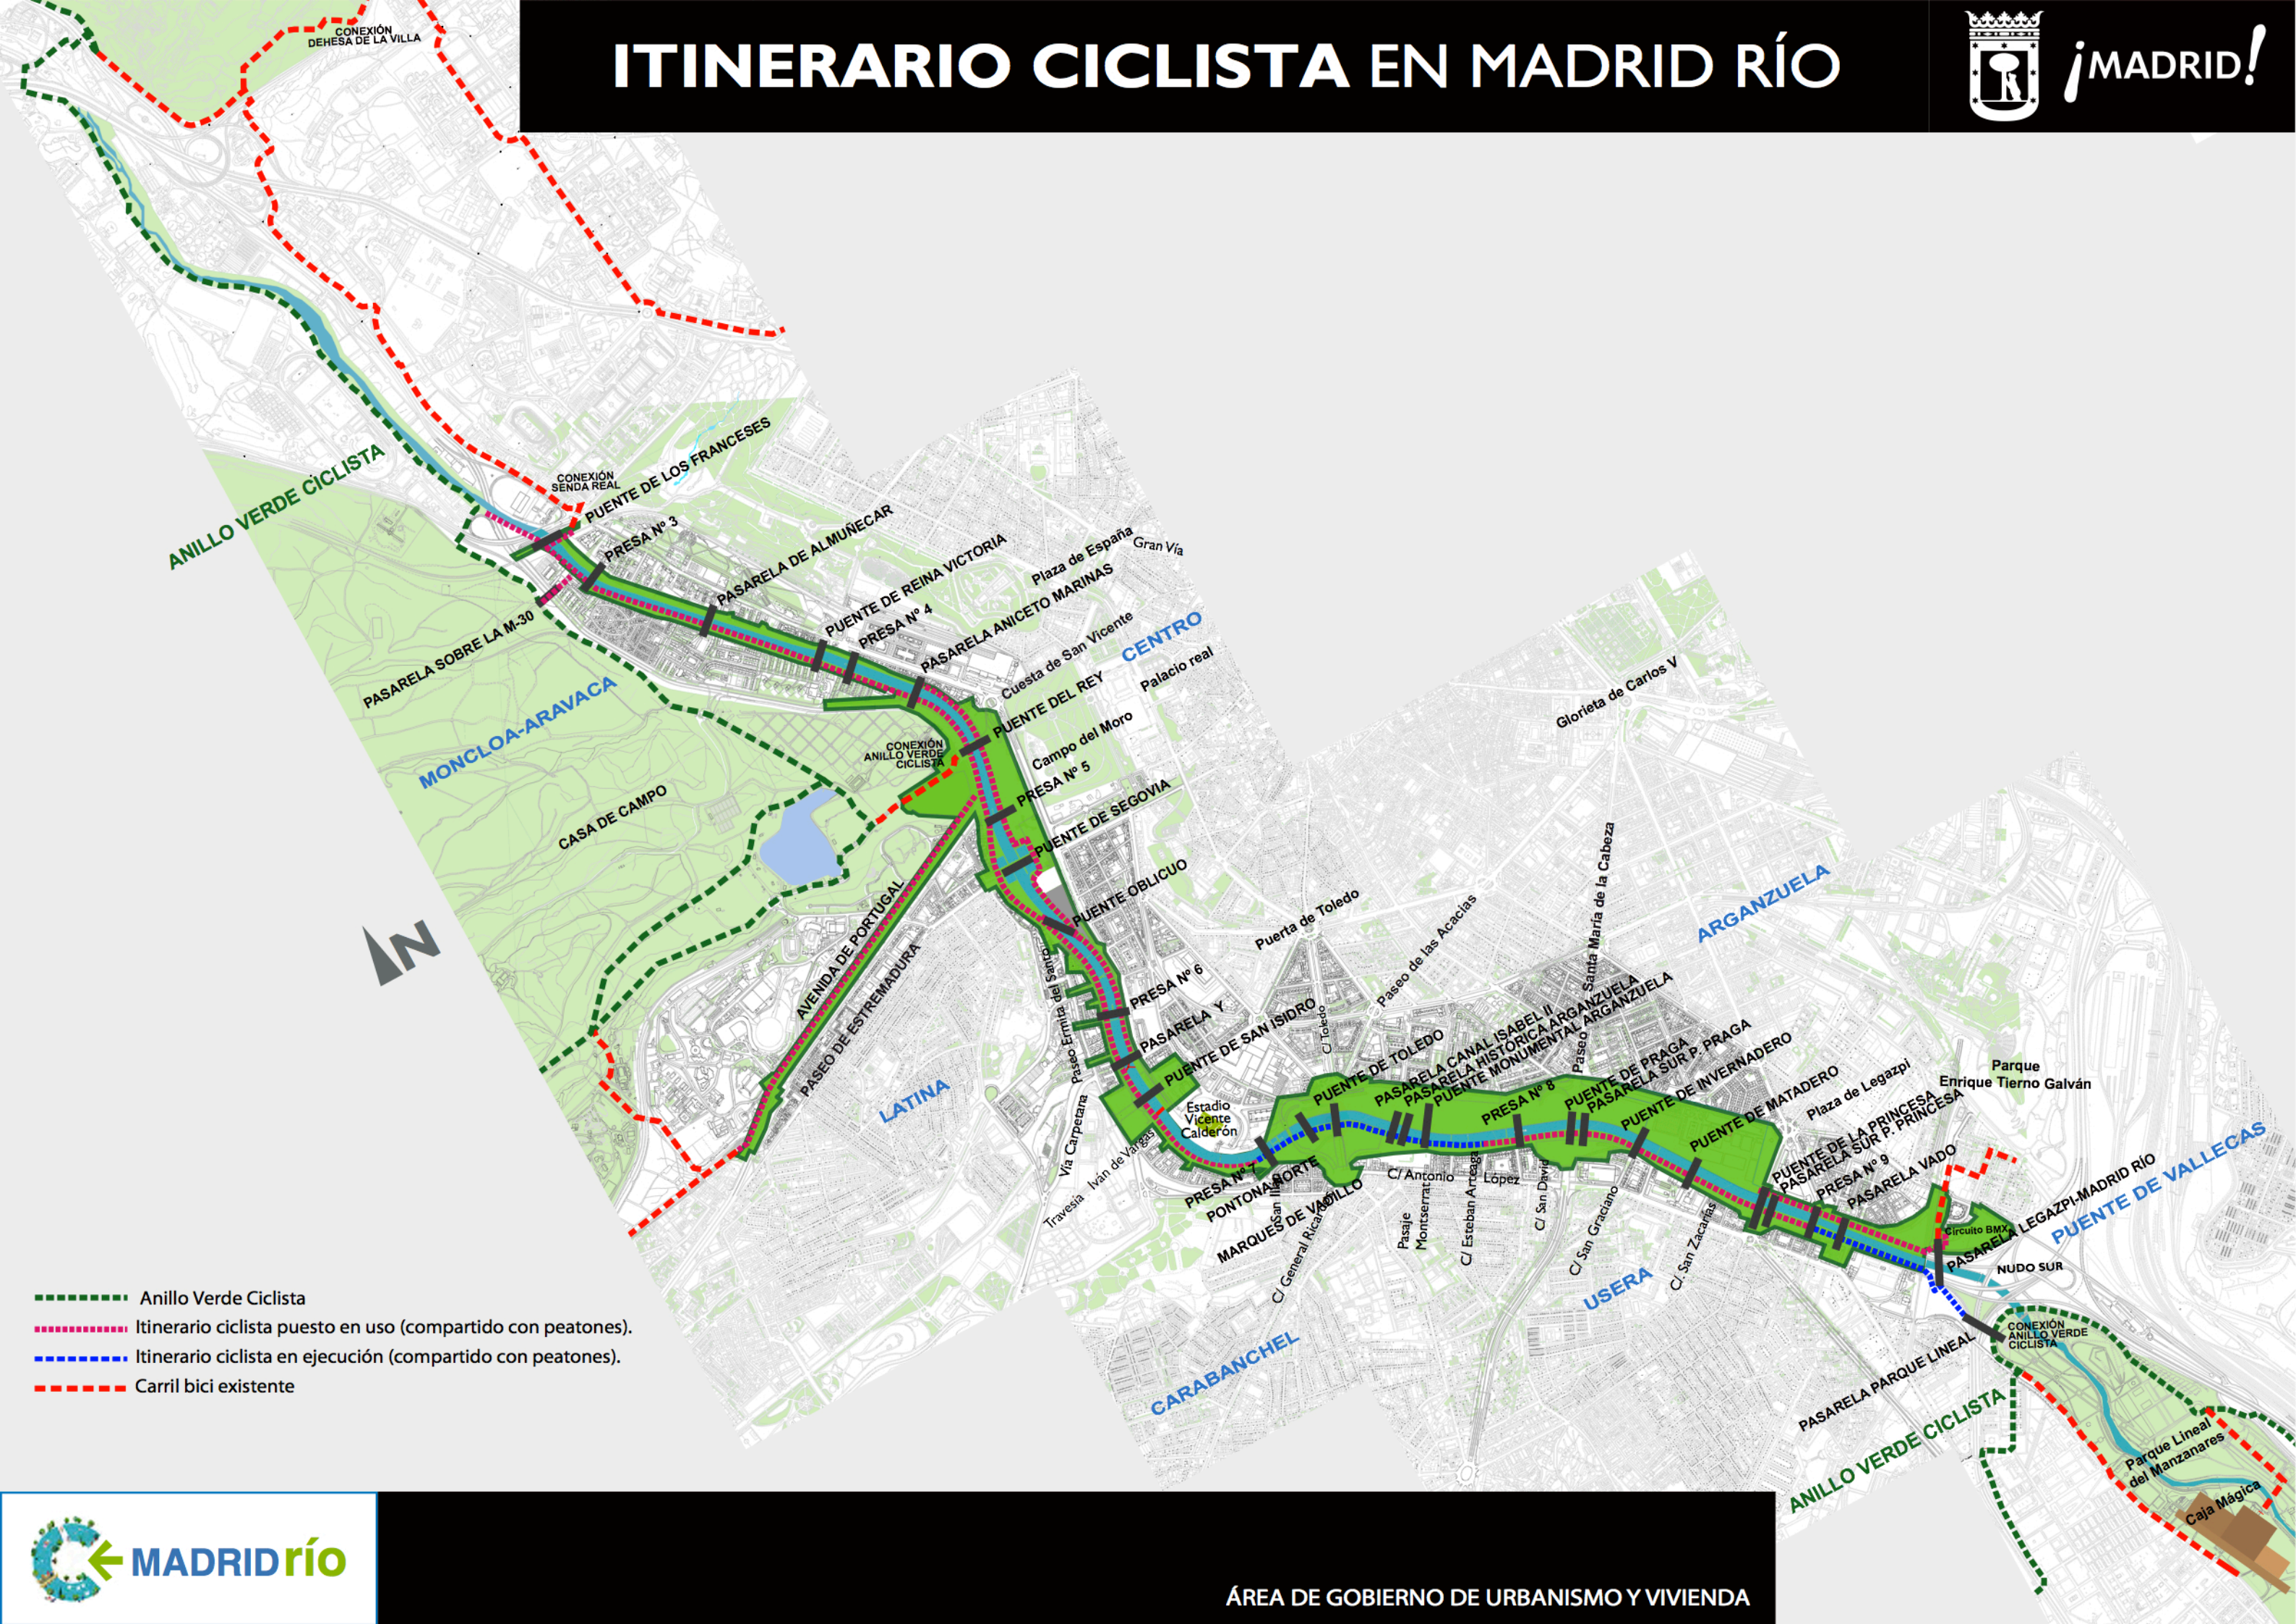

# ITINERARIO CICLISTA EN MADRID RÍO

- Anillo Verde Ciclista
- Itinerario ciclista puesto en uso (compartido con peatones).
- Itinerario ciclista en ejecución (compartido con peatones).
- Carril bici existente