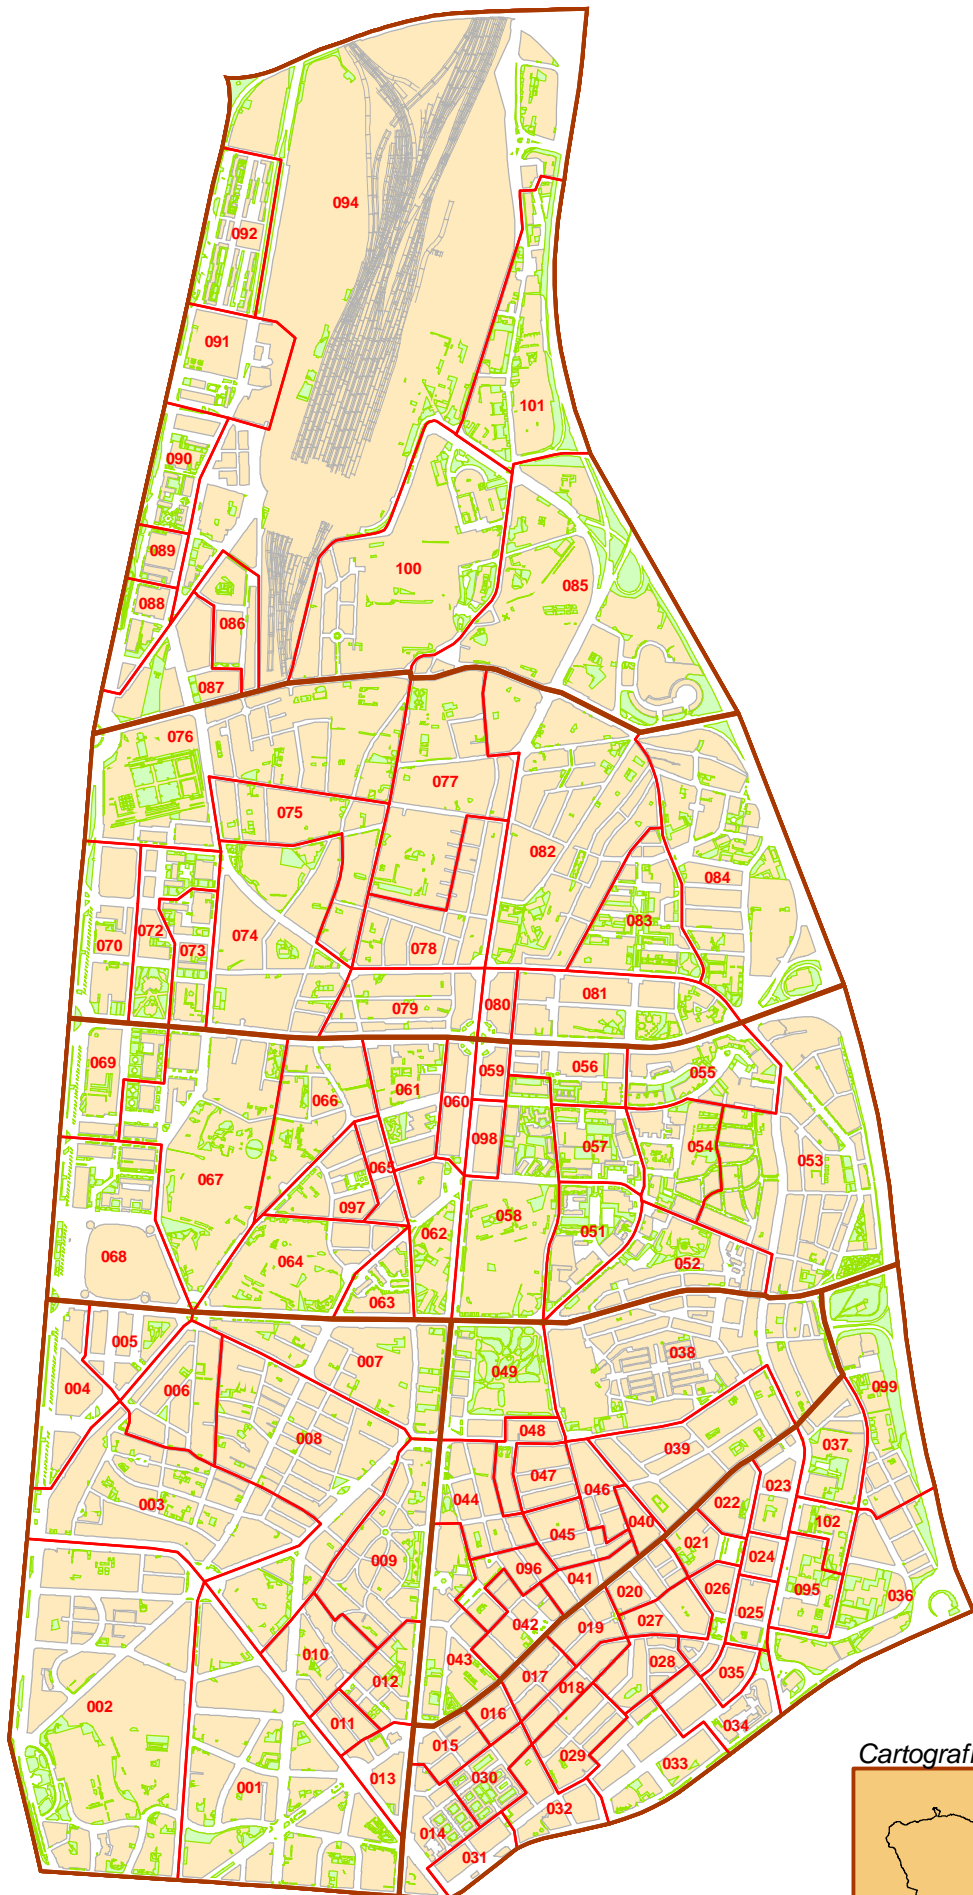

Distrito 05 - Chamartín