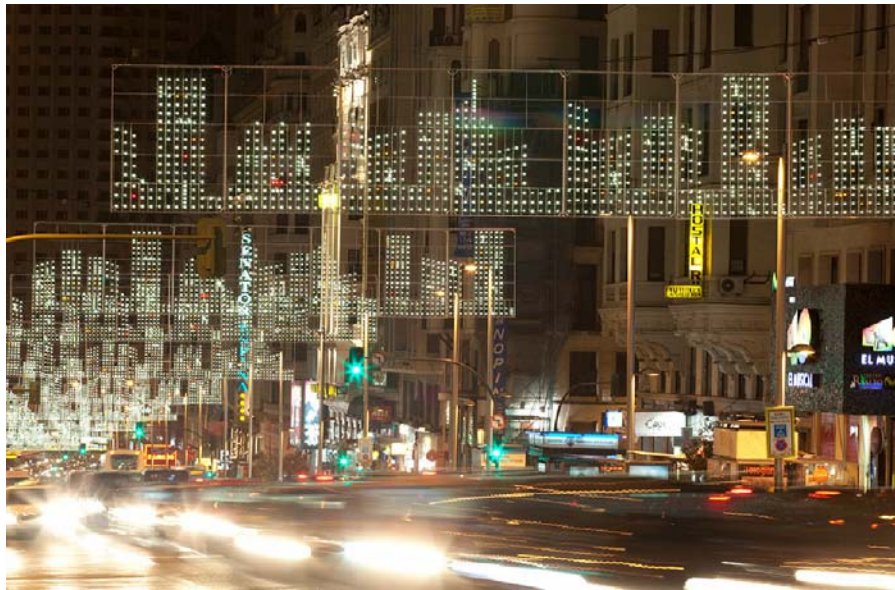

# ALUMBRADO NAVIDAD 2011-2012

**C/MAYOR**  
BEN BUSCHE  
“Burbujas”

**PLAZA MAYOR**  
BEN BUSCHE  
“Campo de Flores”

**PUERTA DEL SOL**  
AGATHA RUIZ DE LA PRADA

**C/ SERRANO**  
TERESA SAPEY

**GRAN VÍA**  
BEN BUSCHE  
“100”

**PUERTA DE ALCALÁ**  
BEN BUSCHE  
“Belén luminoso”

**C/ ORTEGA Y GASSET**  
HANNIBAL LAGUNA

**C/ GOYA**  
PURIFICACIÓN GARCIA

**C/ FUENCARRAL Y MONTERA**  
ANA LOCKING

**JORGE JUAN**  
JUANJO OLIVA

**PLAZA CHUECA**  
SERGIO SEBASTIAN  
+PATRICIA DE MIGUEL  
“Serpentinas”