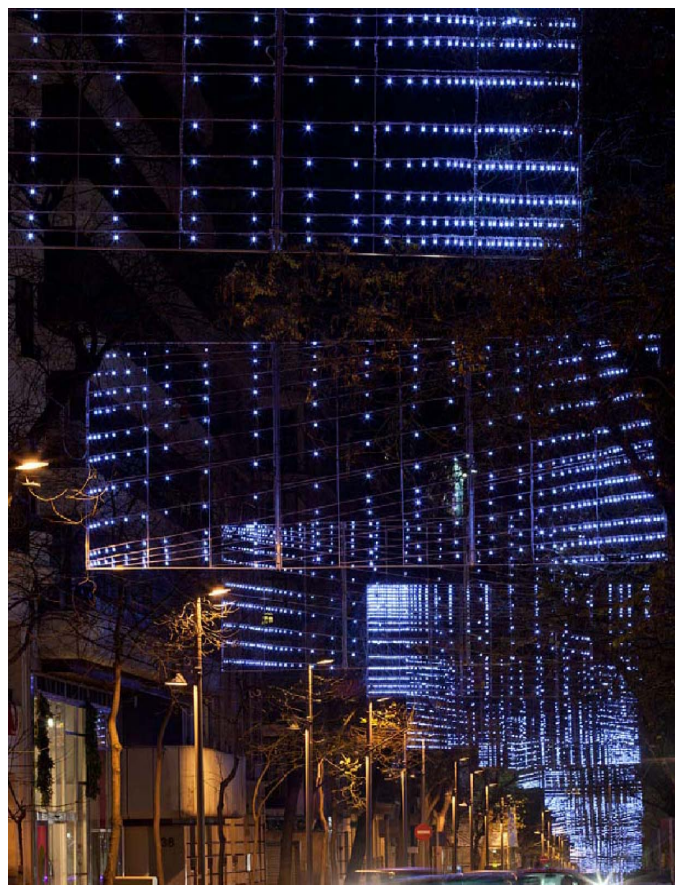

**PUERTA DE ALCALÁ**  
BEN BUSCHE  
“Belén luminoso”

**C/ ORTEGA Y GASSET**  
HANNIBAL LAGUNA

**C/ GOYA**  
PURIFICACIÓN GARCIA

**C/ FUENCARRAL Y MONTERA**  
ANA LOCKING

**JORGE JUAN**  
JUANJO OLIVA

**PLAZA CHUECA**  
SERGIO SEBASTIAN  
+PATRICIA DE MIGUEL  
“Serpentinas”