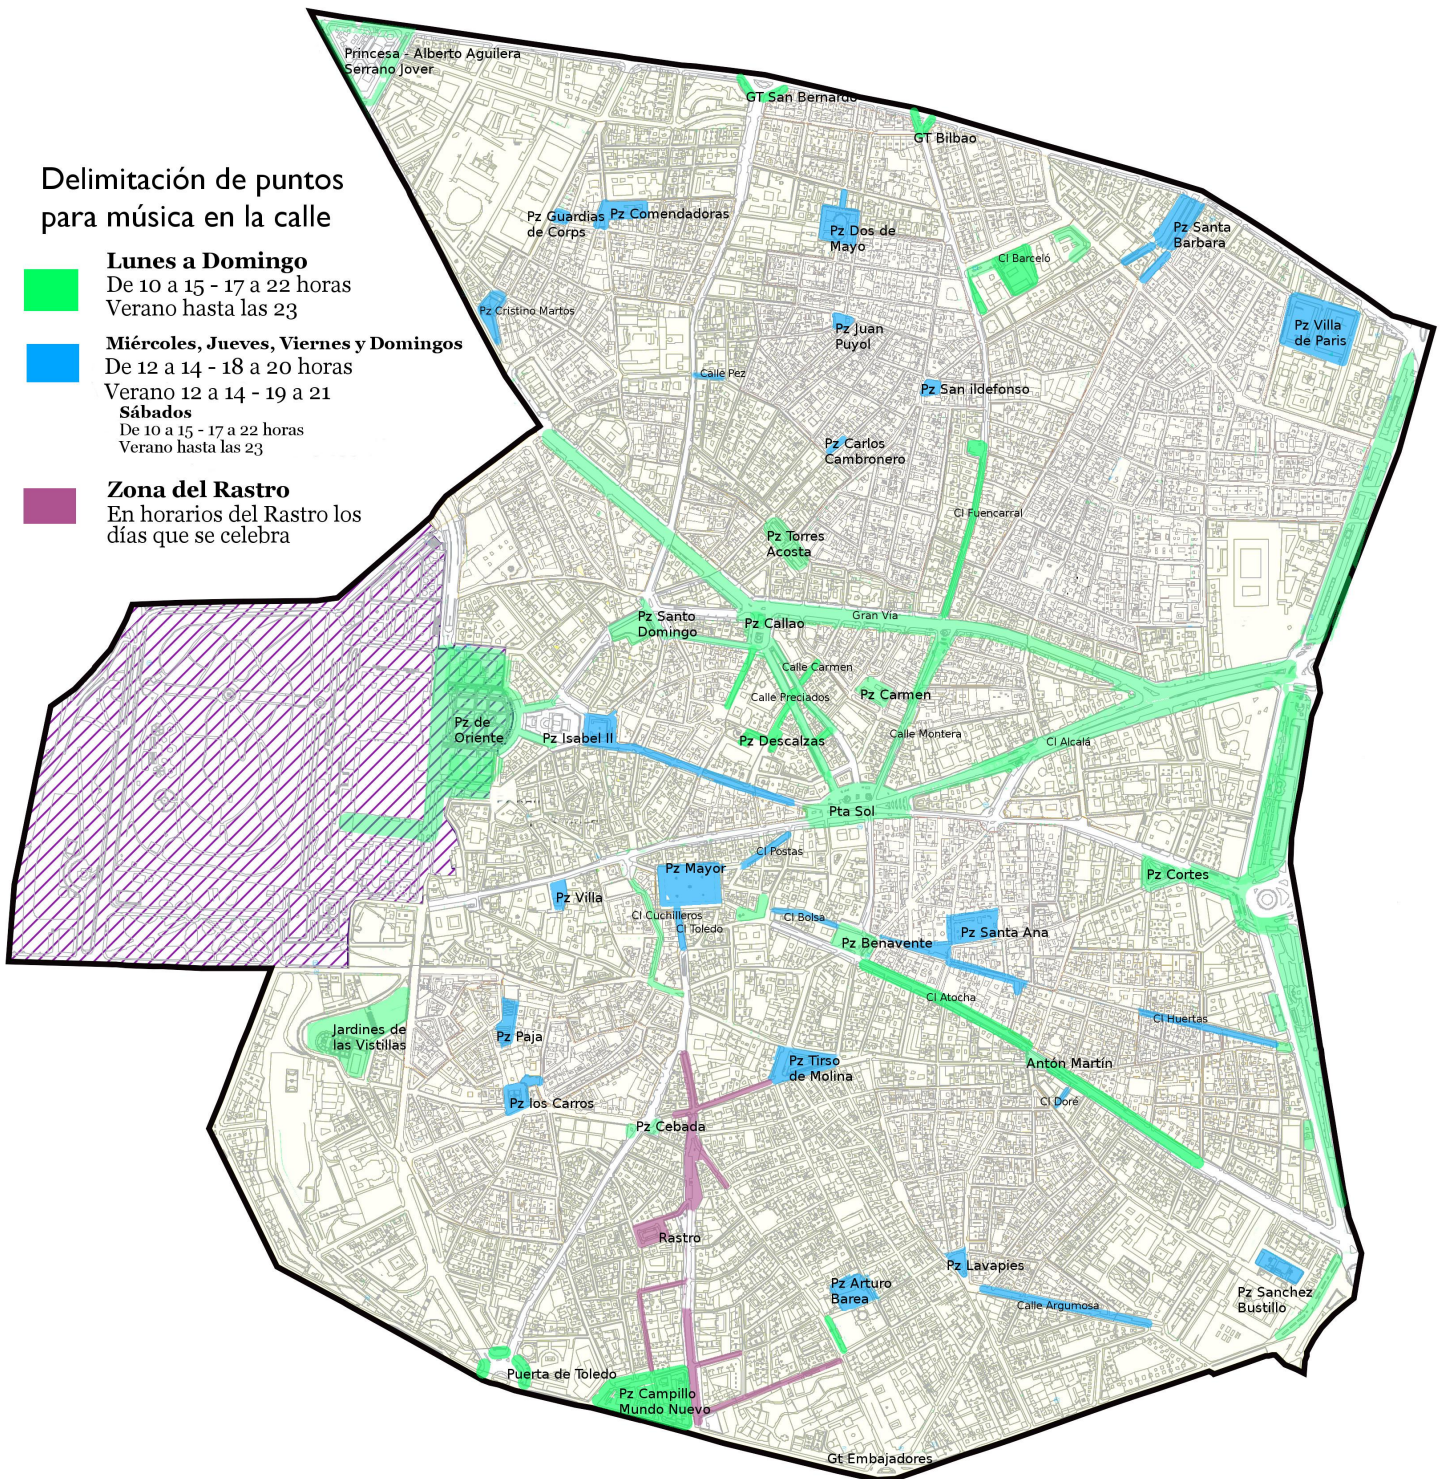

Delimitación de puntos para música en la calle

Lunes a Domingo
De 10 a 15 - 17 a 22 horas
Verano hasta las 23

Miércoles, Jueves, Viernes y Domingos
De 12 a 14 - 18 a 20 horas
Verano 12 a 14 - 19 a 21

Sábados
De 10 a 15 - 17 a 22 horas
Verano hasta las 23

Zona del Rastro
En horarios del Rastro los días que se celebra

distrito
centro

MADRID

Enero de 2.018