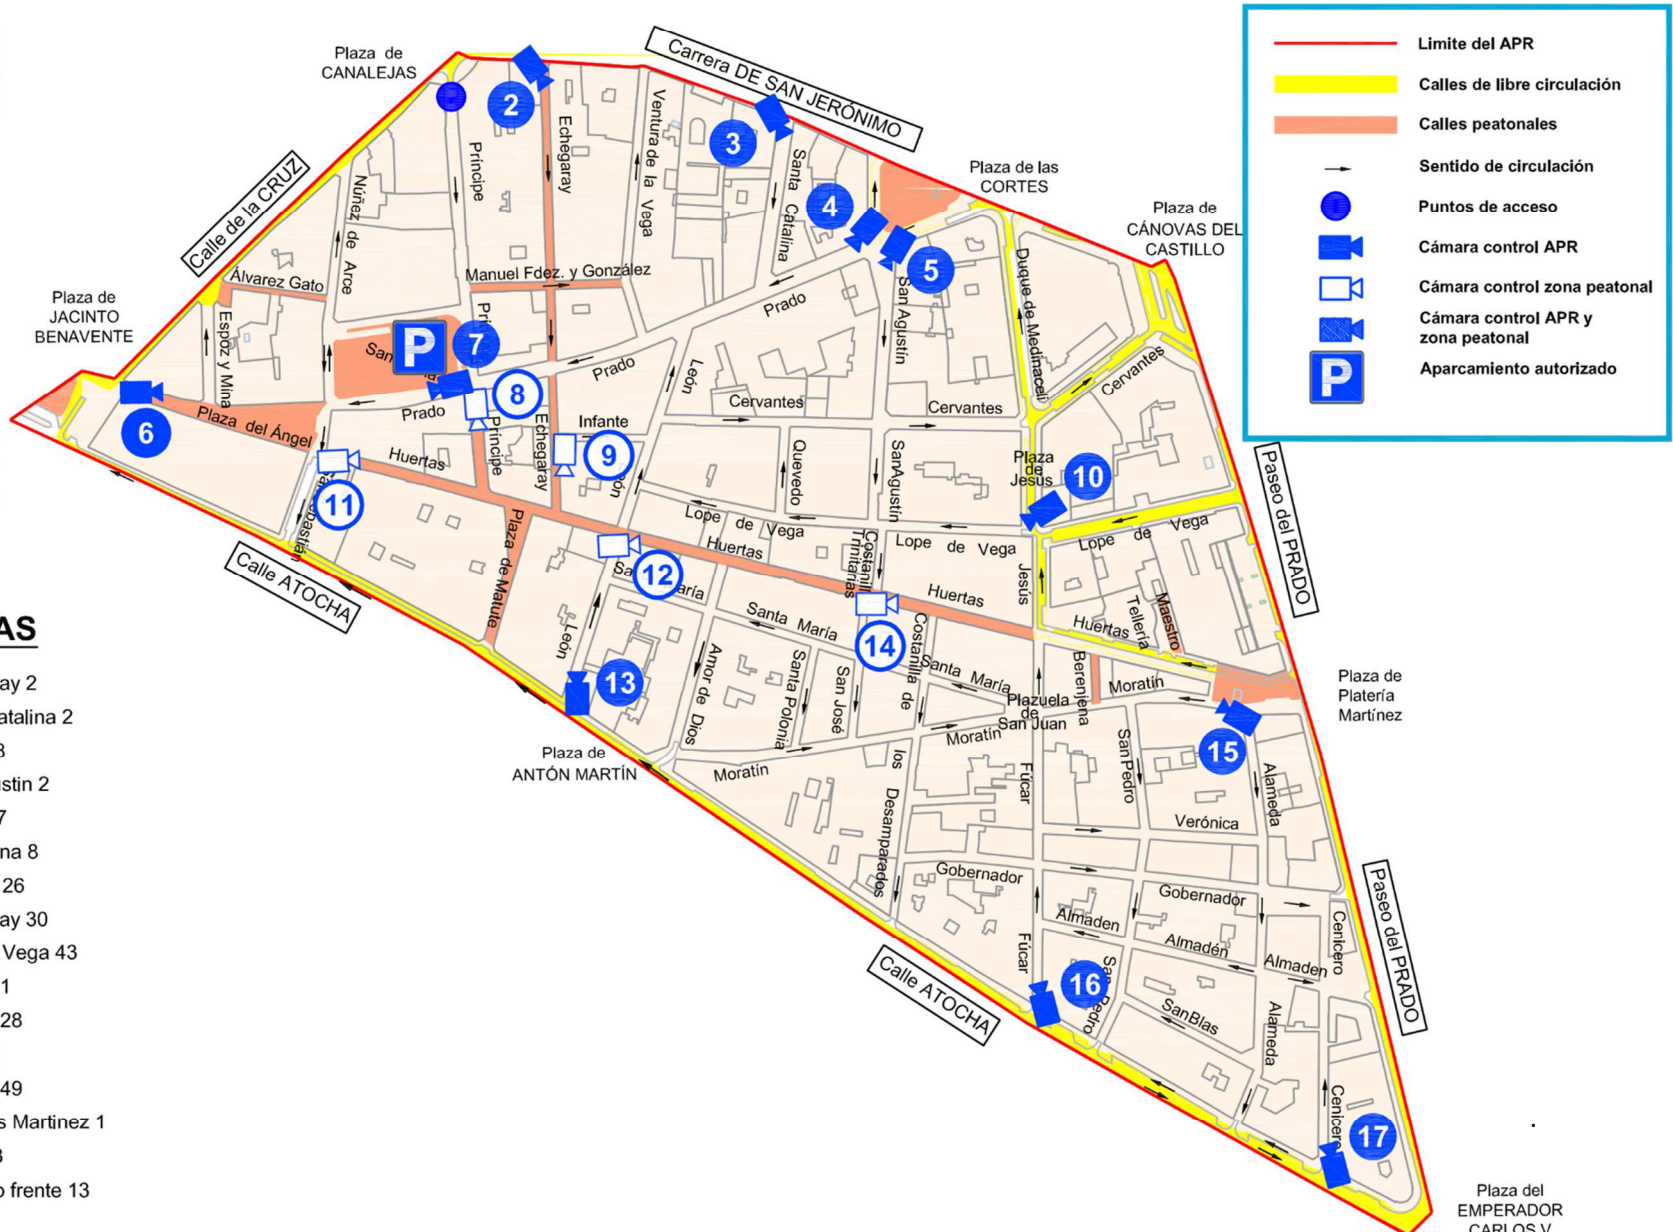

Área de Prioridad Residencial de Letras

 VIDEO VIGILANCIA CONTROL TRÁFICO
 LEY ORGÁNICA 16/1999
 DE PROTECCIÓN DE DATOS

ATENCIÓN

PERMITIDO A:
 VEHÍCULOS AUTORIZADOS Y
 ACCESO **P**
 MOTOS DE 7 A 22 H.

- CARGA Y DESCARGA SOLO
 AUTORIZADOS:
 - LAB. DE 8 A 13 H.
 - VEHÍCULOS GNC-GLP-HÍBRIDOS
 Y ELÉCTRICOS LAB. DE 8 A 15 H.

Área de Prioridad Residencial
BARRIO DE LETRAS

CÁMARAS

- 2 Calle Echegaray 2
- 3 Calle Santa Catalina 2
- 4 Calle Prado 28
- 5 Calle San Agustín 2
- 6 Plaza Ángel 17
- 7 Plaza Santa Ana 8
- 8 Calle Príncipe 26
- 9 Calle Echegaray 30
- 10 Calle Lope de Vega 43
- 11 Calle Huertas 1
- 12 Calle Huertas 28
- 13 Calle León 32
- 14 Calle Huertas 49
- 15 Plaza Platerías Martínez 1
- 16 Calle Fucar 23
- 17 Calle Cenicero frente 13