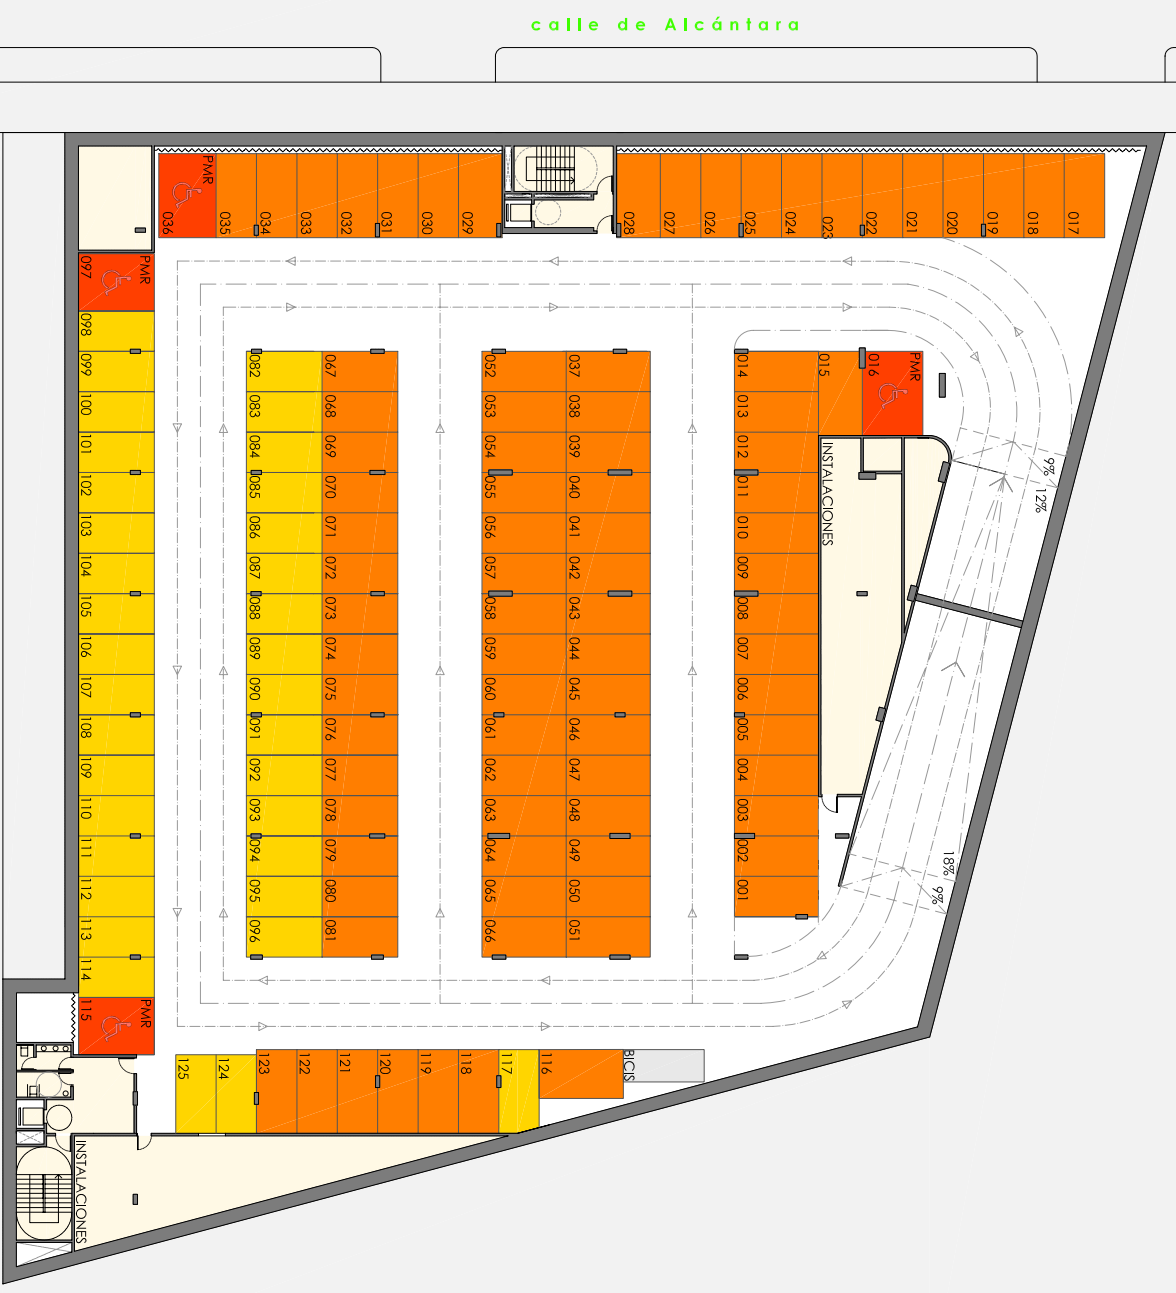

APARCAMIENTO ALCANTARA
C/ ALCANTARA 26 - 28006 MADRID

- PLAZA PARA PERSONAS MOVILIDAD REDUCIDA ≥ 4,5 X 3,40M
- PLAZA GRANDE ≥ 5 X 2,40M
- PLAZA MEDIANA ≥ 4,5 X 2,40 m

SOTANO -2

calle de Alcántara