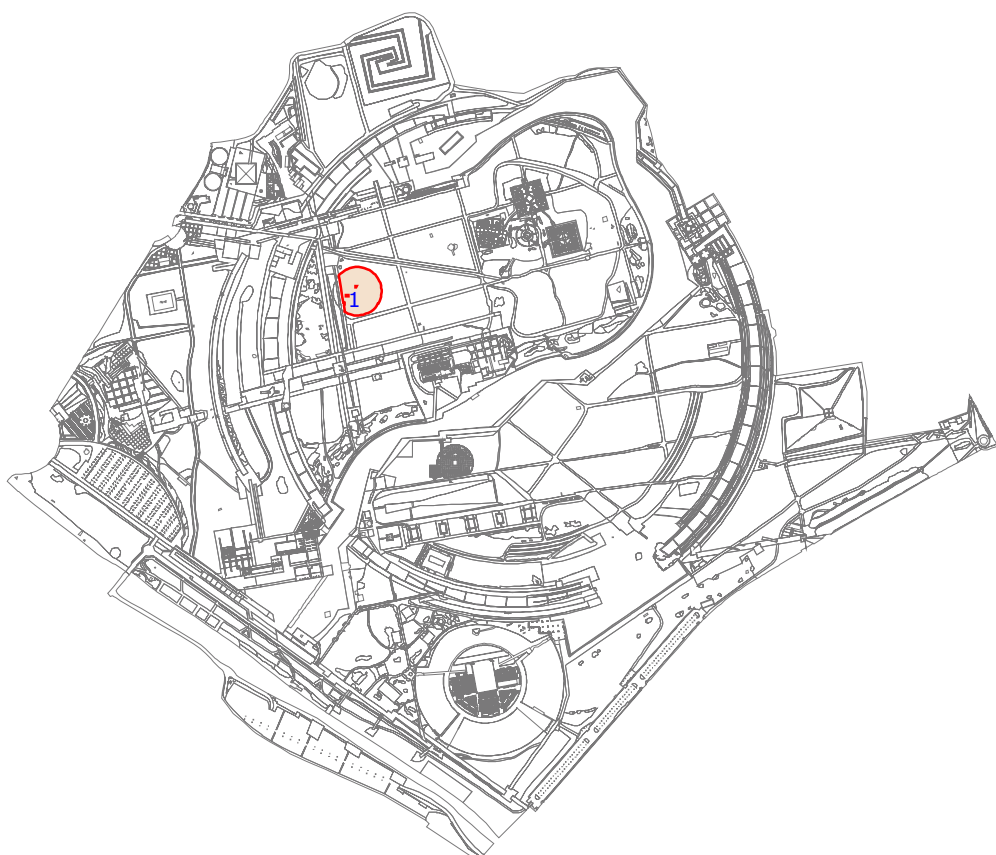

12 - Parque Juan Carlos 1º - Áreas Caninas

Mapa

Áreas caninas

Áreas caninas

1 - ACAN01 - Área canina

Sup. Ud.
5796.9 m2

Superficie total áreas caninas

5796.9 m2

1 - ACAN01 - Área canina

Datos del área:

Superficie : 5796.9 m2
 Vallado : 1
 Tipo de valla : Bordillo + Enrejado en marco de perfil rectangular de acero galvanizado
 Número de módulos : 99
 Longitud del módulo : 2,62 m
 Altura del módulo : 1,02 m
 Número puertas : 5
 Tipo de puertas : 4 puertas enmarcadas con un cartel en la parte superior de 1m de ancho y 2,5 de altura. La puerta principal es de doble hoja , sin marco.

Localización:

Distribución de elementos :

Elementos de la zona:

Número de elementos de mobiliario de la zona : 13