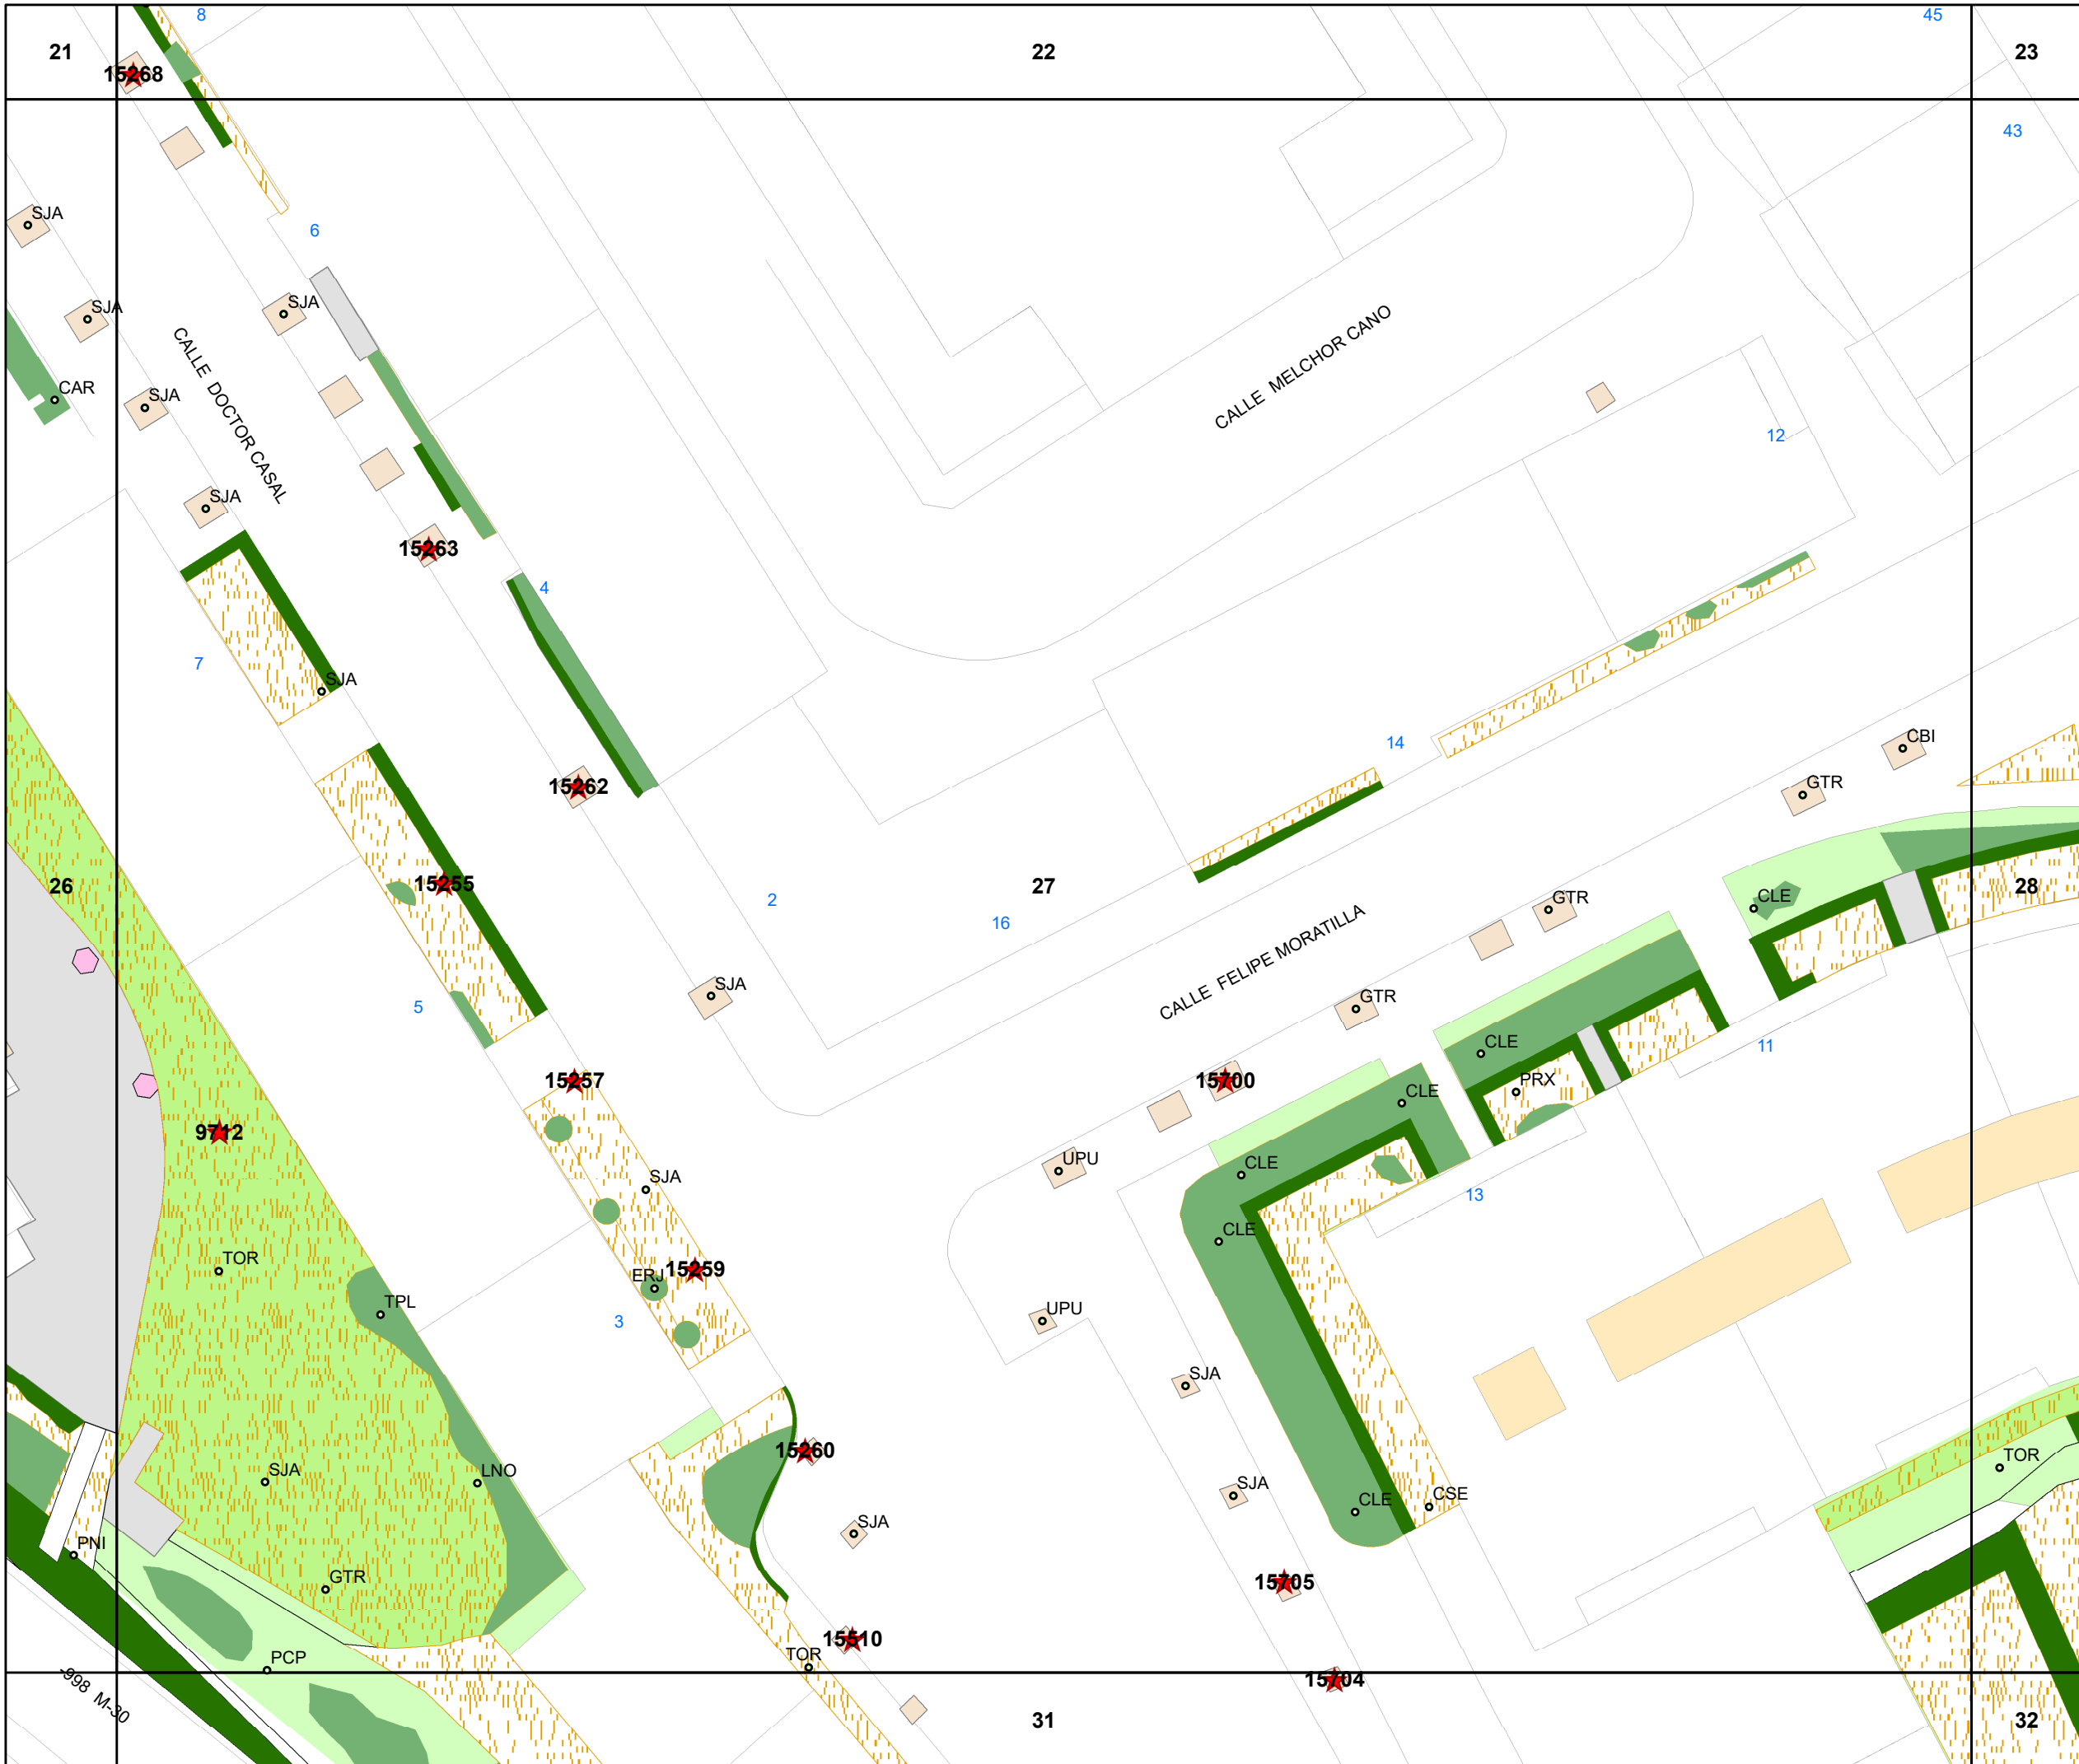

### Plano N° 25

#### Leyenda

- ★ Árboles talados
- ★ Árboles pendientes talar

Fecha:  
ENERO 2018

**Distrito Moncloa-Aravaca**

**PEA Colonia del Manzanares**

**Plano N° 26**

**Leyenda**

- ★ Árboles talados
- ★ Árboles pendientes talar

Fecha:  
ENERO 2018

**Distrito Moncloa-Aravaca**

**PEA Colonia del Manzanares**

**Plano N° 27**

**Leyenda**

- ★ Árboles talados
- ★ Árboles pendientes talar

Fecha:  
ENERO 2018

**Distrito Moncloa-Aravaca**