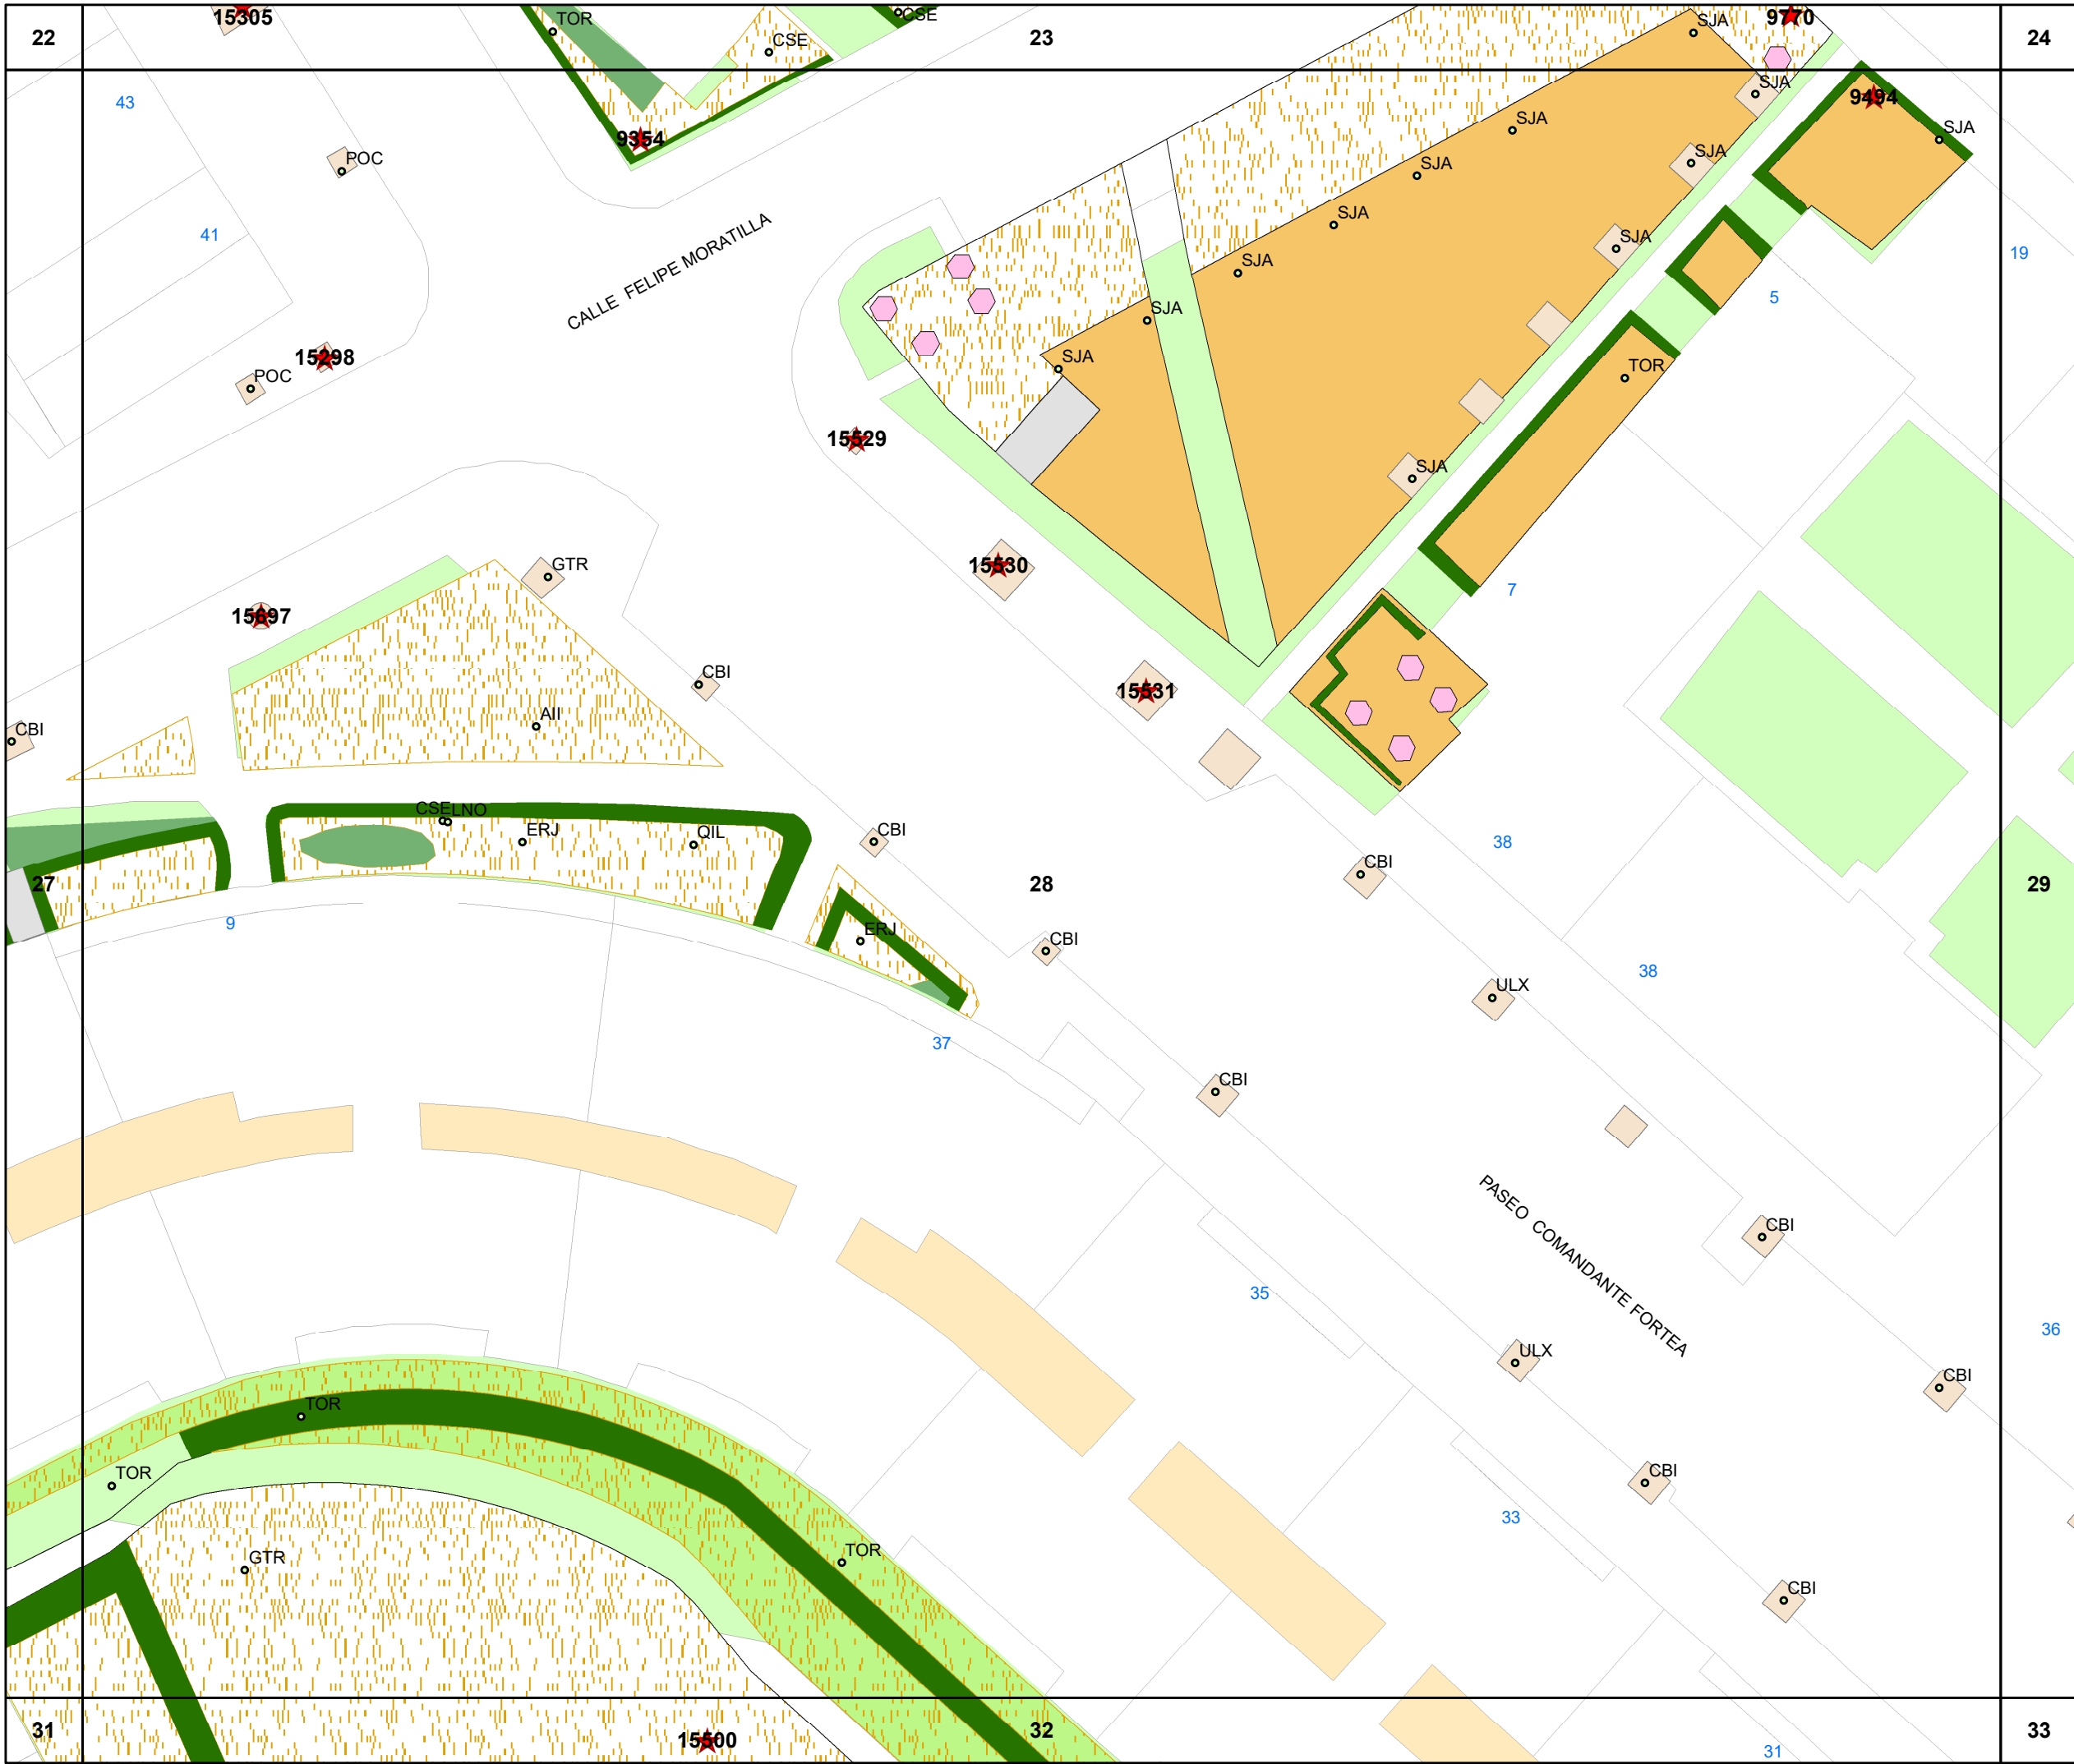

#### Leyenda

- ★ Árboles talados
- ★ Árboles pendientes talar

Fecha:  
ENERO 2018

**Distrito Moncloa-Aravaca**

**PEA Colonia del Manzanares**

**Plano N° 26**

**Leyenda**

- ★ Árboles talados
- ★ Árboles pendientes talar

Fecha:  
ENERO 2018

**Distrito Moncloa-Aravaca**

**PEA Colonia del Manzanares**

**Plano N° 27**

**Leyenda**

- ★ Árboles talados
- ★ Árboles pendientes talar

Fecha:  
ENERO 2018

**Distrito Moncloa-Aravaca**

**PEA Colonia del Manzanares**

**Plano N° 28**

**Leyenda**

- ★ Árboles talados
- ★ Árboles pendientes talar

Fecha:  
ENERO 2018

**Distrito Moncloa-Aravaca**

**PEA Colonia del Manzanares**

**Plano N° 29**

**Leyenda**

- ★ Árboles talados
- ★ Árboles pendientes talar

Fecha:  
ENERO 2018

**Distrito Moncloa-Aravaca**

**PEA Colonia del Manzanares**

**Plano N° 30**

**Leyenda**

- ★ Árboles talados
- ★ Árboles pendientes talar