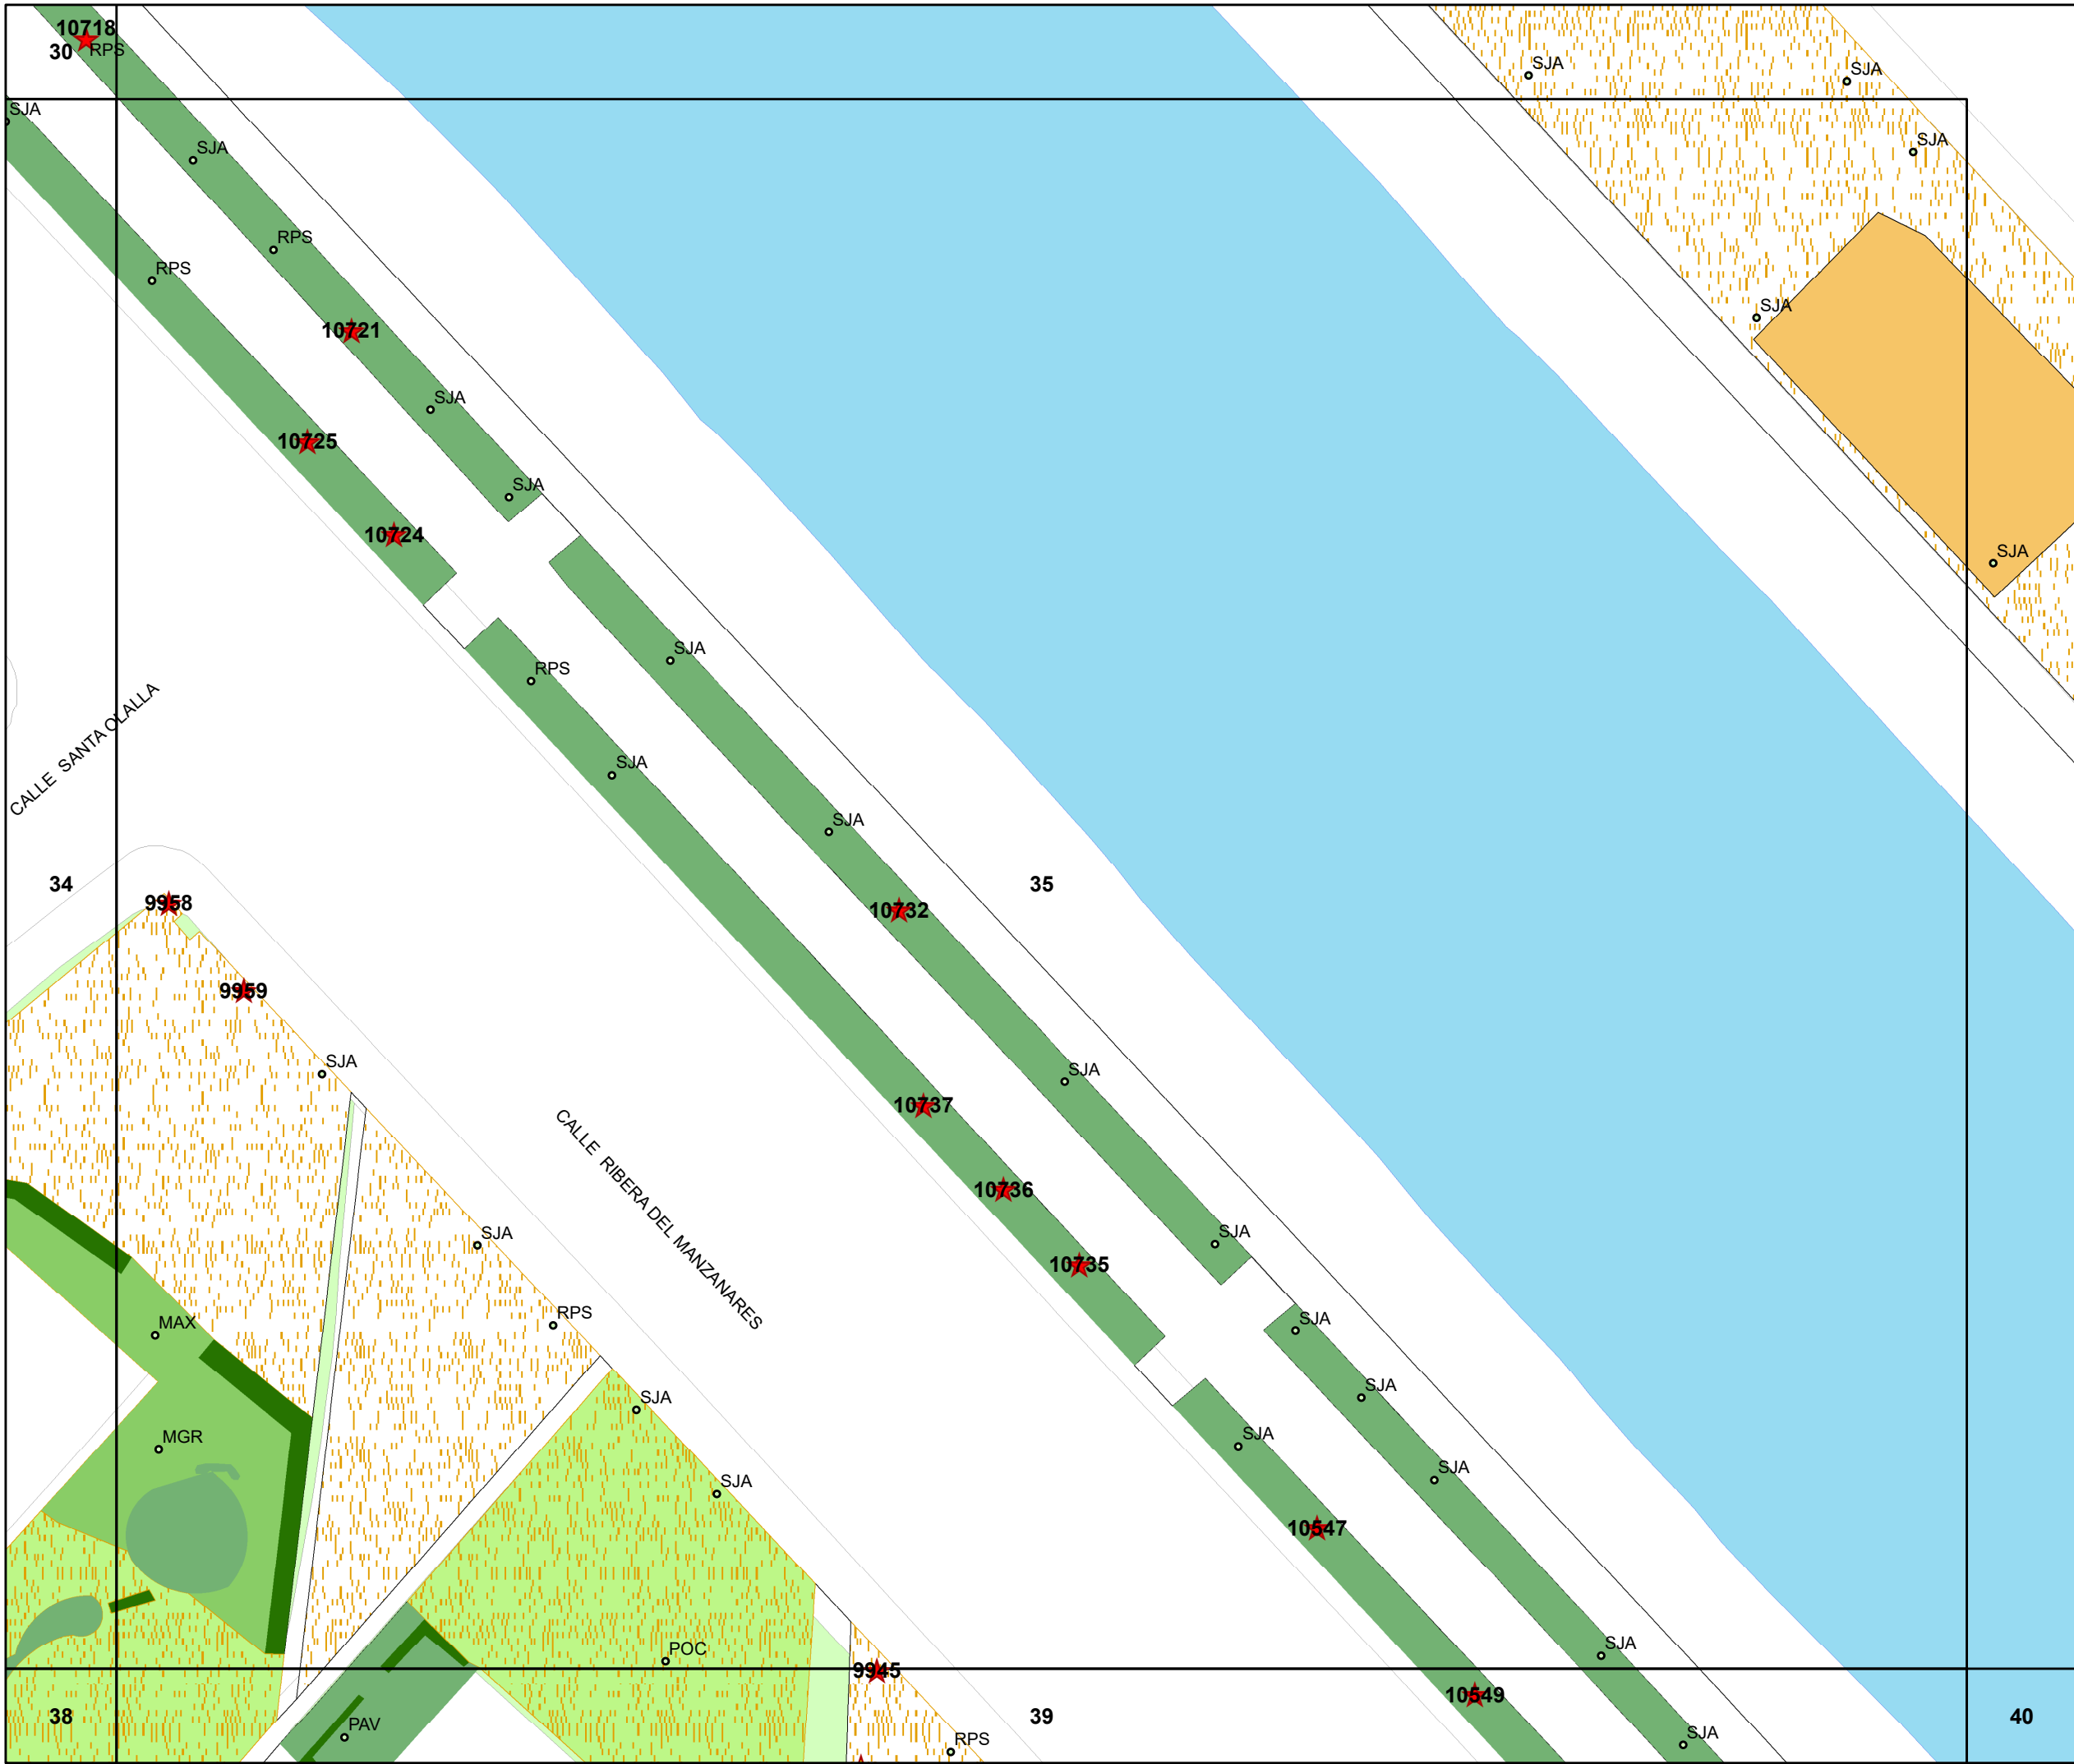

**PEA Colonia del Manzanares**

**Plano N° 32**

**Leyenda**

- ★ Árboles talados
- ★ Árboles pendientes talar

Fecha:  
ENERO 2018

**Distrito Moncloa-Aravaca**

**PEA Colonia del Manzanares**

**Plano N° 33**

**Leyenda**

- ★ Árboles talados
- ★ Árboles pendientes talar

Fecha:  
ENERO 2018

**Distrito Moncloa-Aravaca**

**PEA Colonia del Manzanares**

**Plano N° 34**

**Leyenda**

- ★ Árboles talados
- ☆ Árboles pendientes talar

Fecha:  
ENERO 2018

**Distrito Moncloa-Aravaca**

**PEA Colonia del Manzanares**

**Plano N° 35**

**Leyenda**

- ★ Árboles talados
- ★ Árboles pendientes talar

Fecha:  
ENERO 2018

**Distrito Moncloa-Aravaca**

**PEA Colonia del Manzanares**

**Plano N° 36**

**Leyenda**

- ★ Árboles talados
- ★ Árboles pendientes talar

Fecha:  
ENERO 2018

**Distrito Moncloa-Aravaca**

**PEA Colonia del Manzanares**

**Plano N° 37**