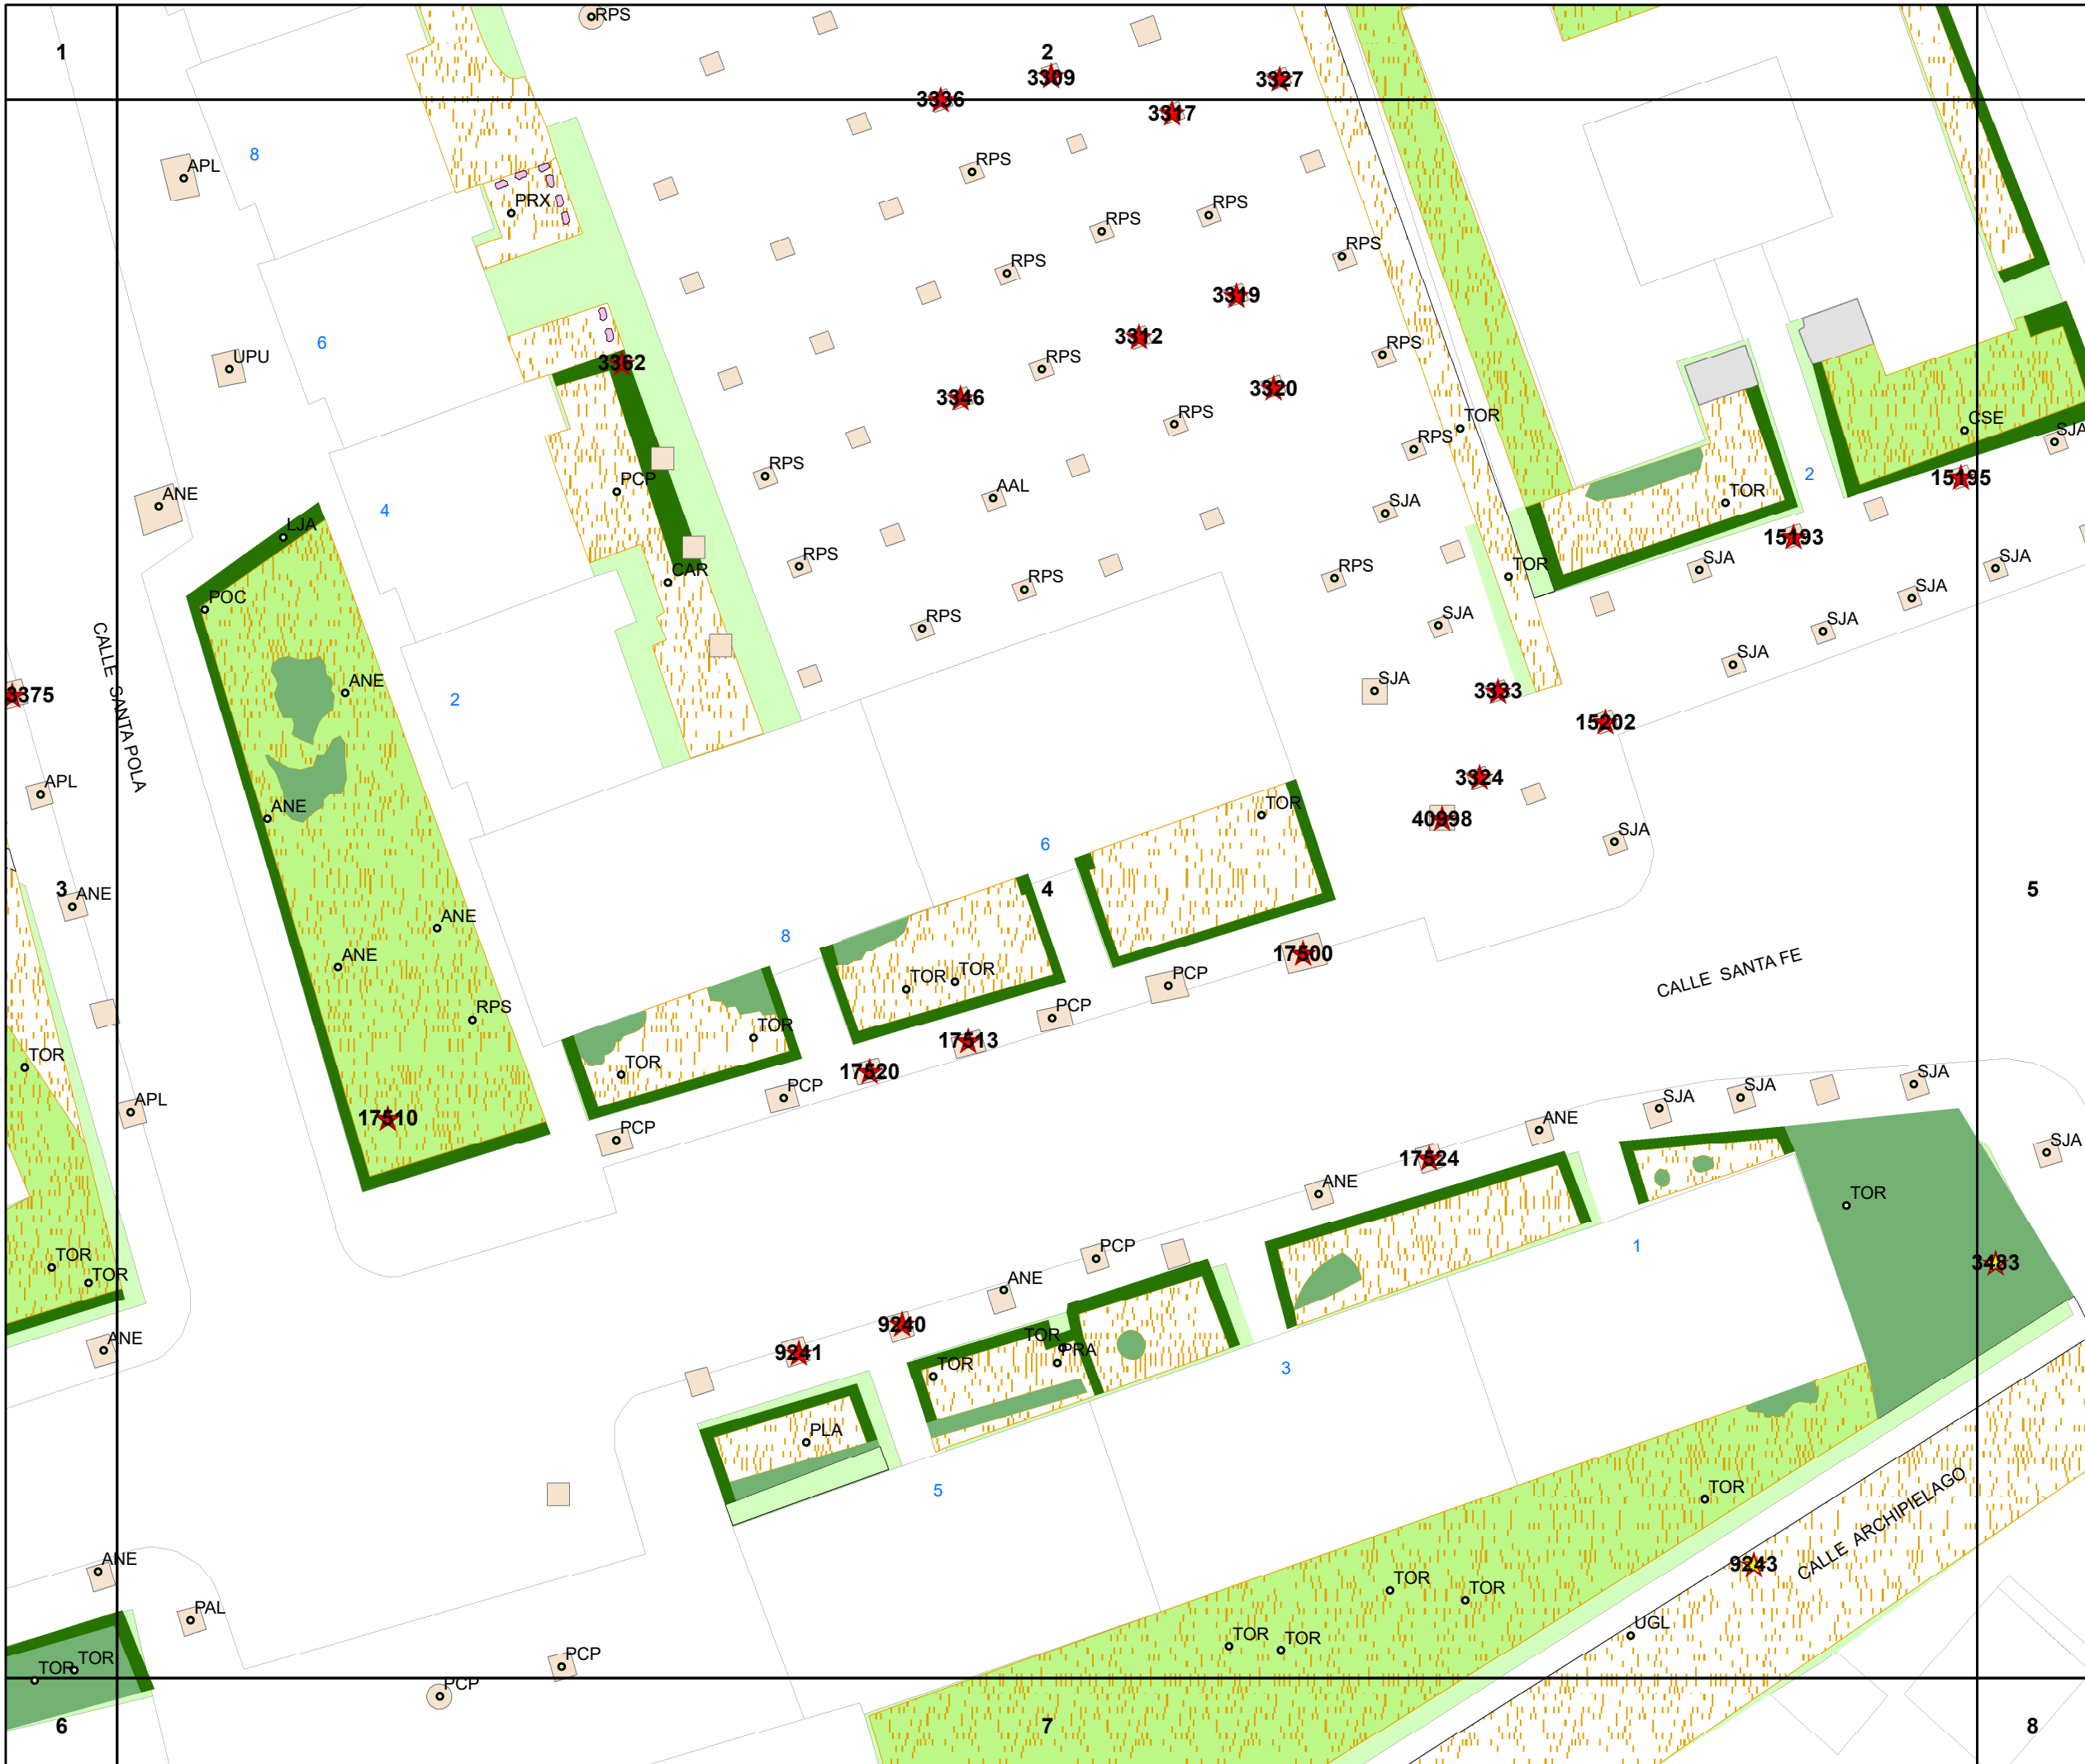

#### Leyenda

- ★ Árboles talados
- ★ Árboles pendientes talar

Fecha:  
ENERO 2018

**Distrito Moncloa-Aravaca**

**PEA Colonia  
del Manzanares**

**Plano N° 2**

**Leyenda**

- ★ Árboles talados
- ★ Árboles pendientes talar

Fecha:  
ENERO 2018

**Distrito Moncloa-Aravaca**

**PEA Colonia del Manzanares**

**Plano N° 3**

**Leyenda**

- ★ Árboles talados
- ★ Árboles pendientes talar

Fecha:  
ENERO 2018

.998 M-30

.998 M-30

**Distrito Moncloa-Aravaca**

**PEA Colonia del Manzanares**

**Plano N° 4**

**Leyenda**

- ★ Árboles talados
- ★ Árboles pendientes talar

Fecha:  
ENERO 2018