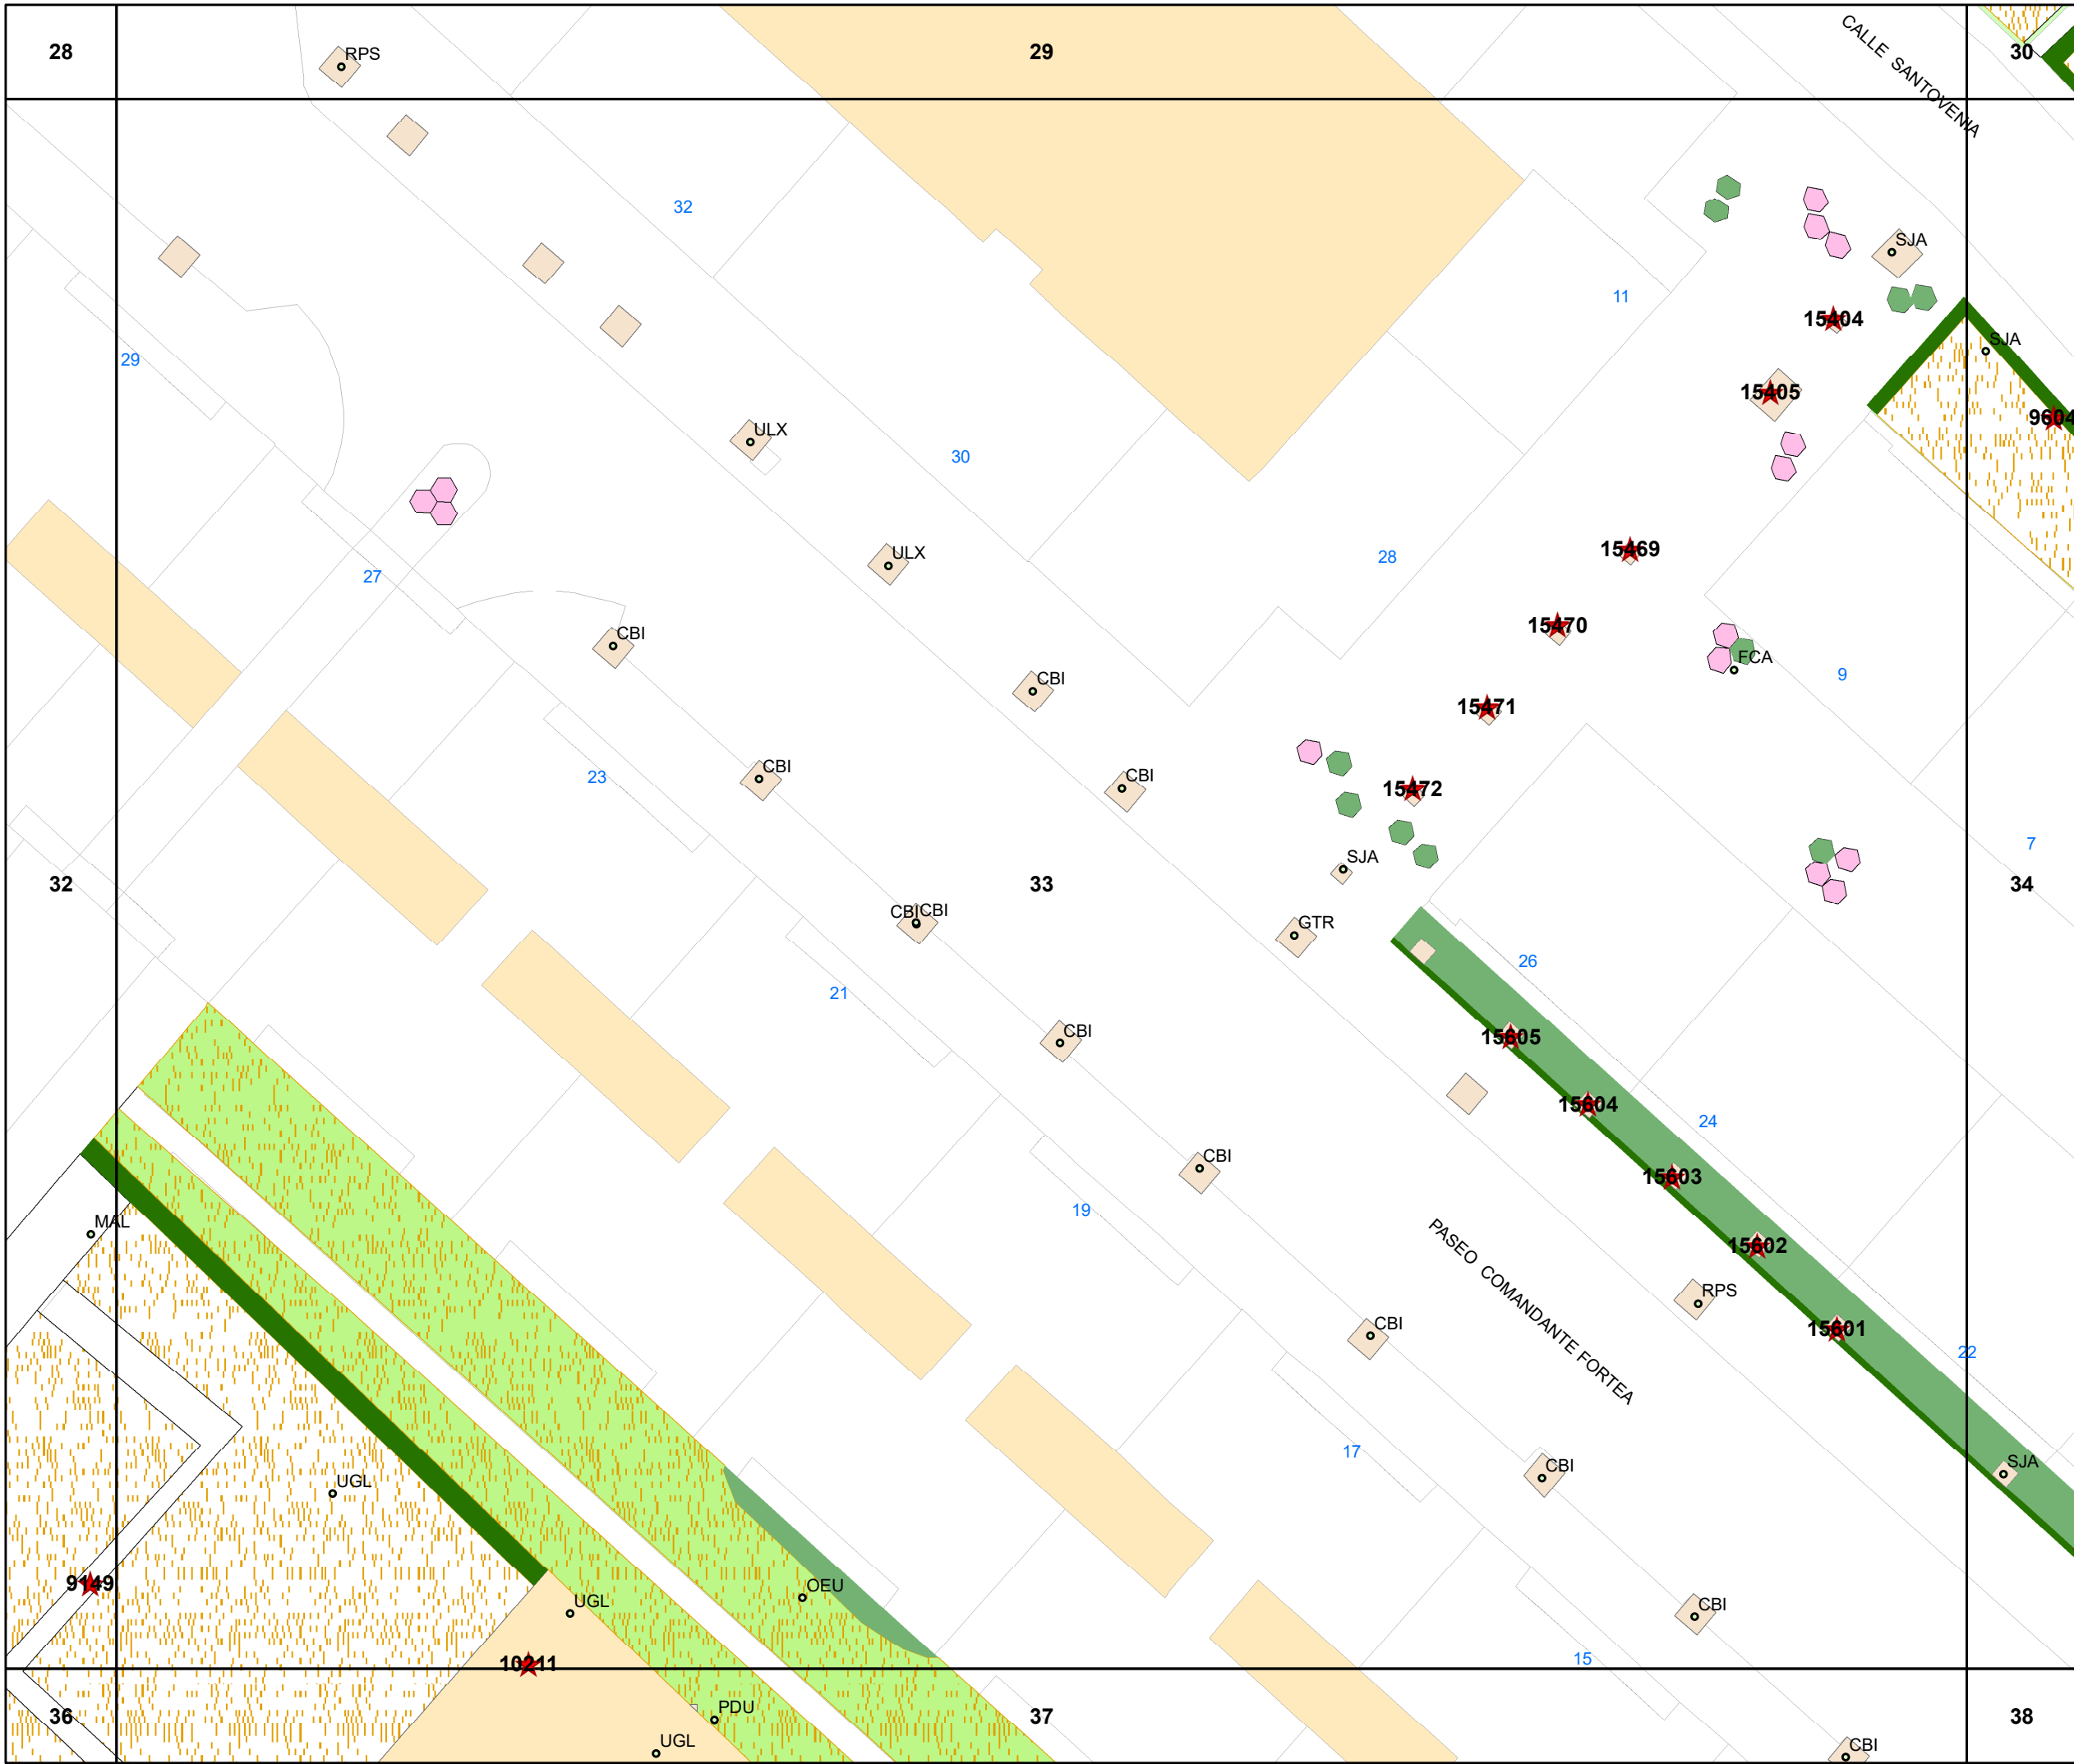

Fecha:  
ENERO 2018

**Distrito Moncloa-Aravaca**

**PEA Colonia del Manzanares**

**Plano N° 31**

**Leyenda**

- ★ Árboles talados
- ★ Árboles pendientes talar

Fecha:  
ENERO 2018

**Distrito Moncloa-Aravaca**

**PEA Colonia del Manzanares**

**Plano N° 32**

**Leyenda**

- ★ Árboles talados
- ★ Árboles pendientes talar

Fecha:  
ENERO 2018

**Distrito Moncloa-Aravaca**

**PEA Colonia del Manzanares**

**Plano N° 33**

**Leyenda**

- ★ Árboles talados
- ★ Árboles pendientes talar

Fecha:  
ENERO 2018

**Distrito Moncloa-Aravaca**

**PEA Colonia del Manzanares**

**Plano N° 34**

**Leyenda**

- ★ Árboles talados
- ☆ Árboles pendientes talar