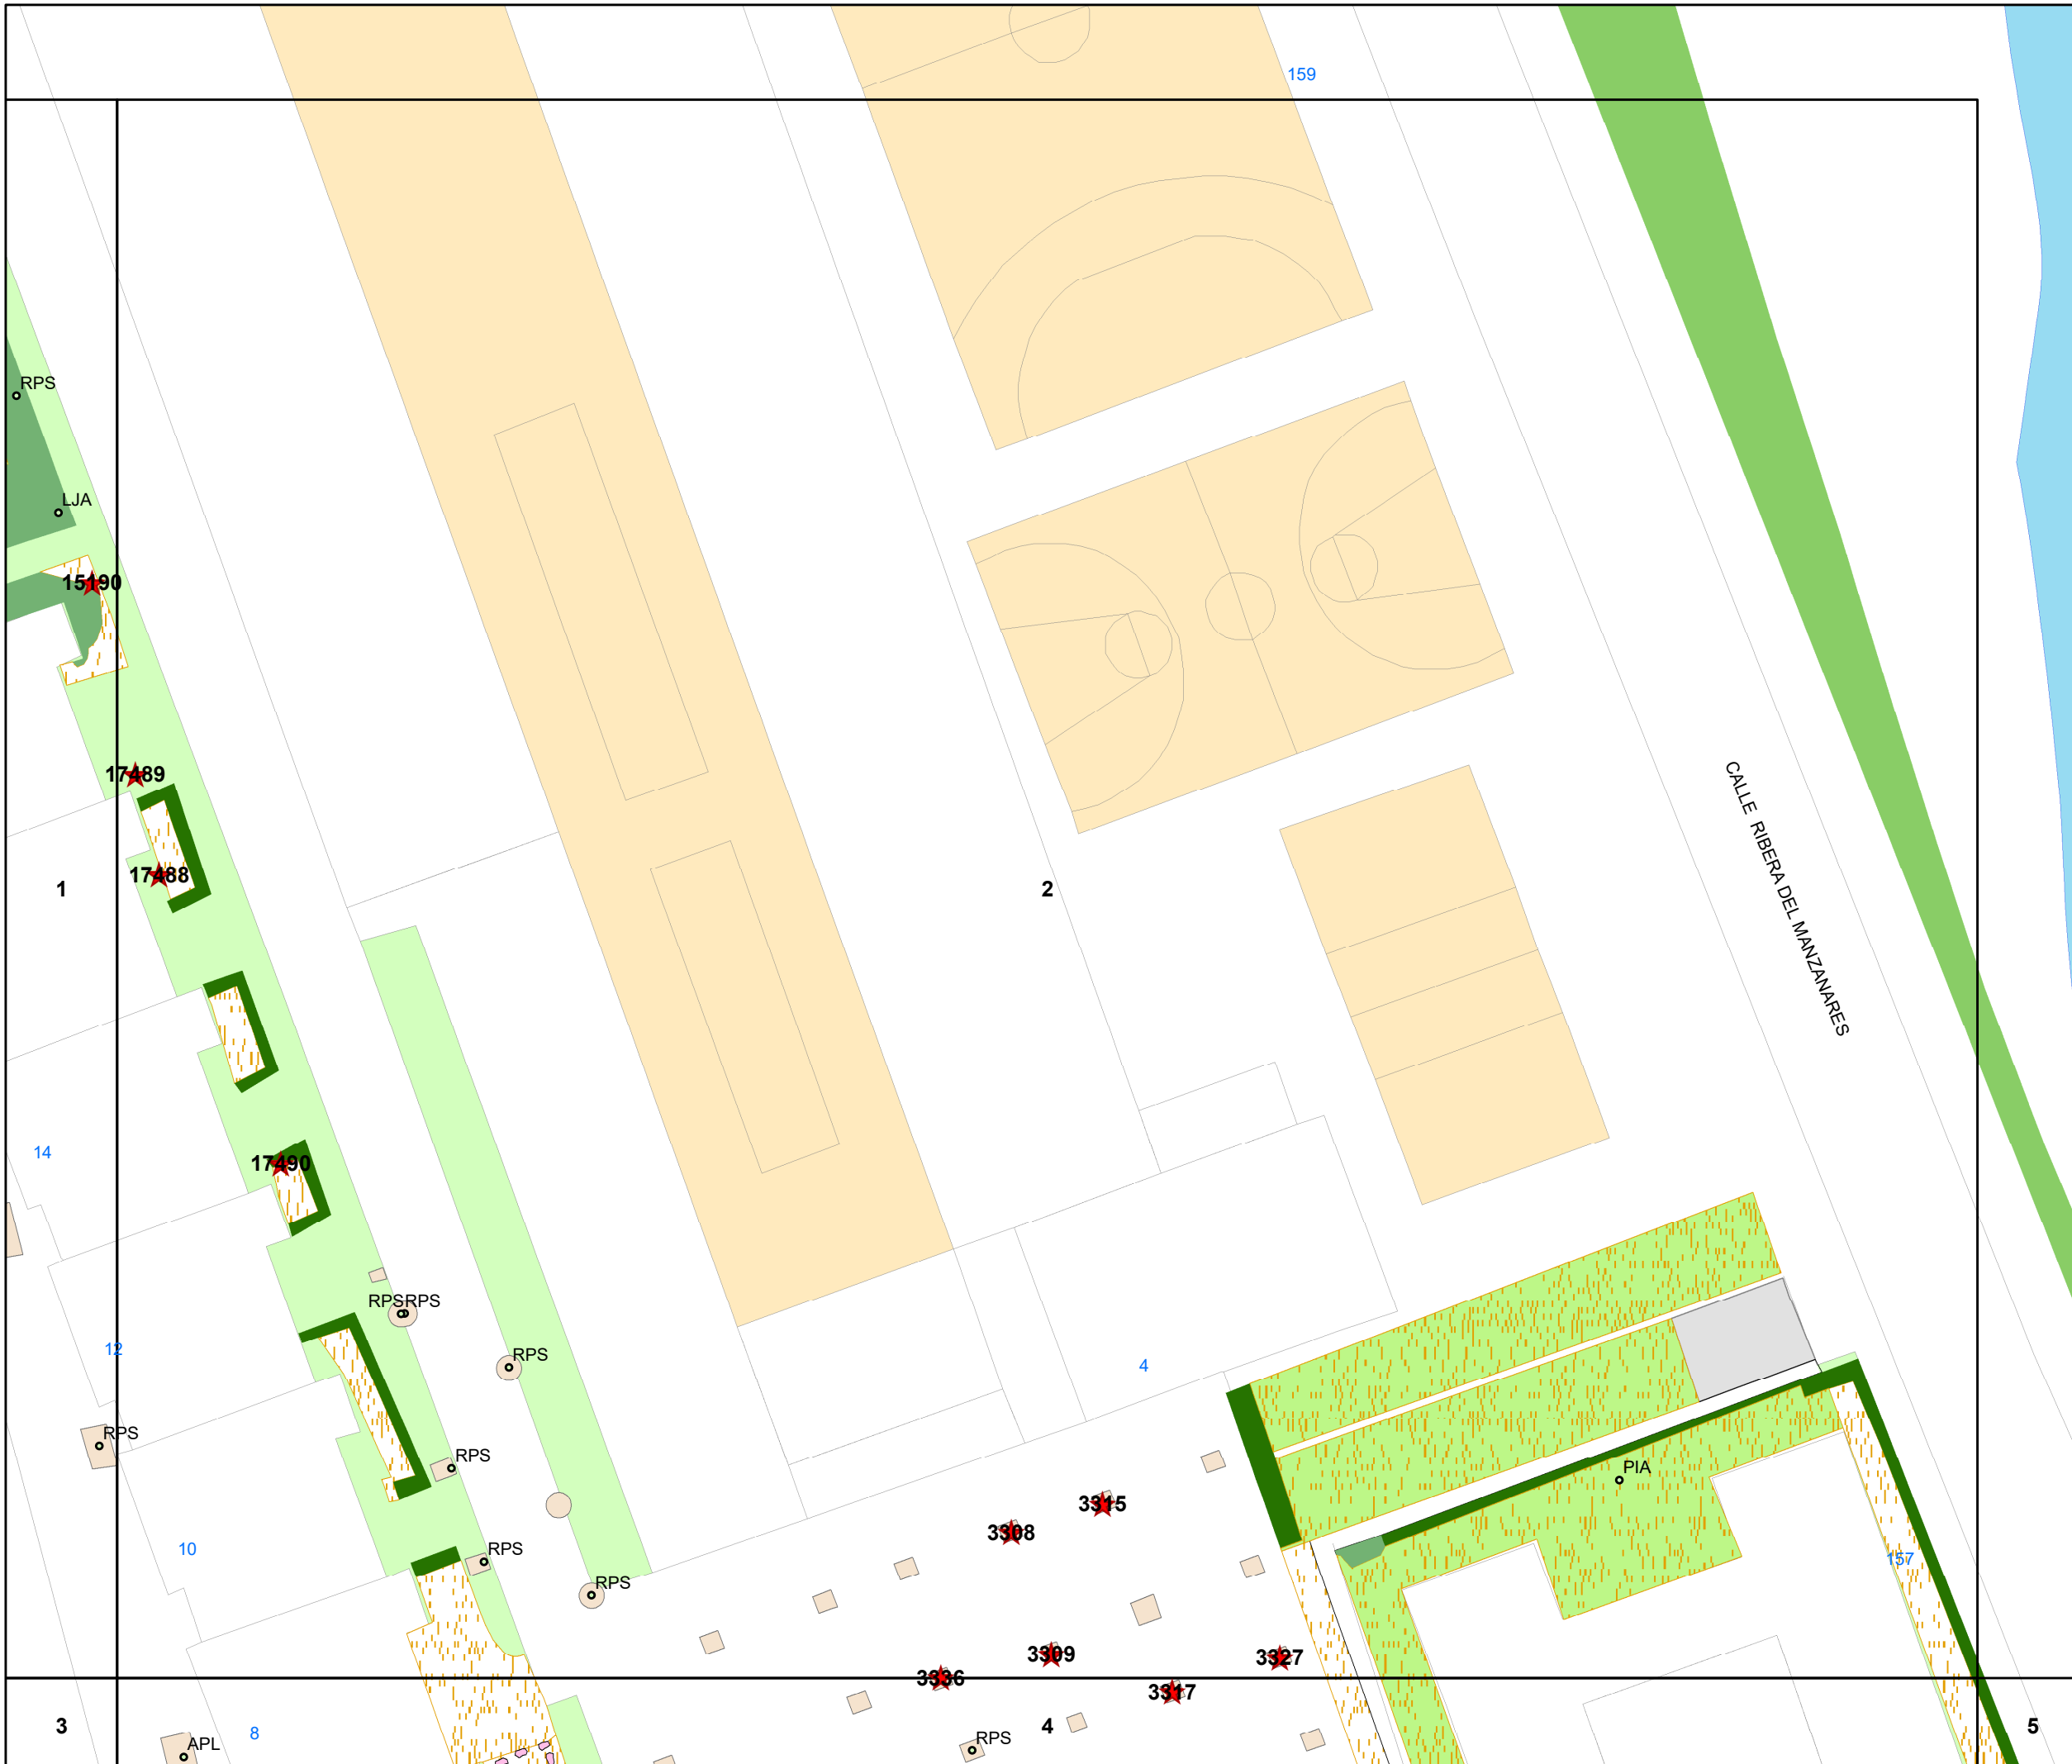

### Plano N° 1

#### Leyenda

- ★ Árboles talados
- ★ Árboles pendientes talar

Fecha:  
ENERO 2018

**Distrito Moncloa-Aravaca**

**PEA Colonia  
del Manzanares**

**Plano N° 2**

**Leyenda**

- ★ Árboles talados
- ★ Árboles pendientes talar

Fecha:  
ENERO 2018

**Distrito Moncloa-Aravaca**

**PEA Colonia del Manzanares**

**Plano N° 3**

**Leyenda**

- ★ Árboles talados
- ★ Árboles pendientes talar

Fecha:  
ENERO 2018

.998 M-30

.998 M-30

**Distrito Moncloa-Aravaca**

**PEA Colonia del Manzanares**

**Plano N° 4**

**Leyenda**

- ★ Árboles talados
- ★ Árboles pendientes talar

Fecha:  
ENERO 2018