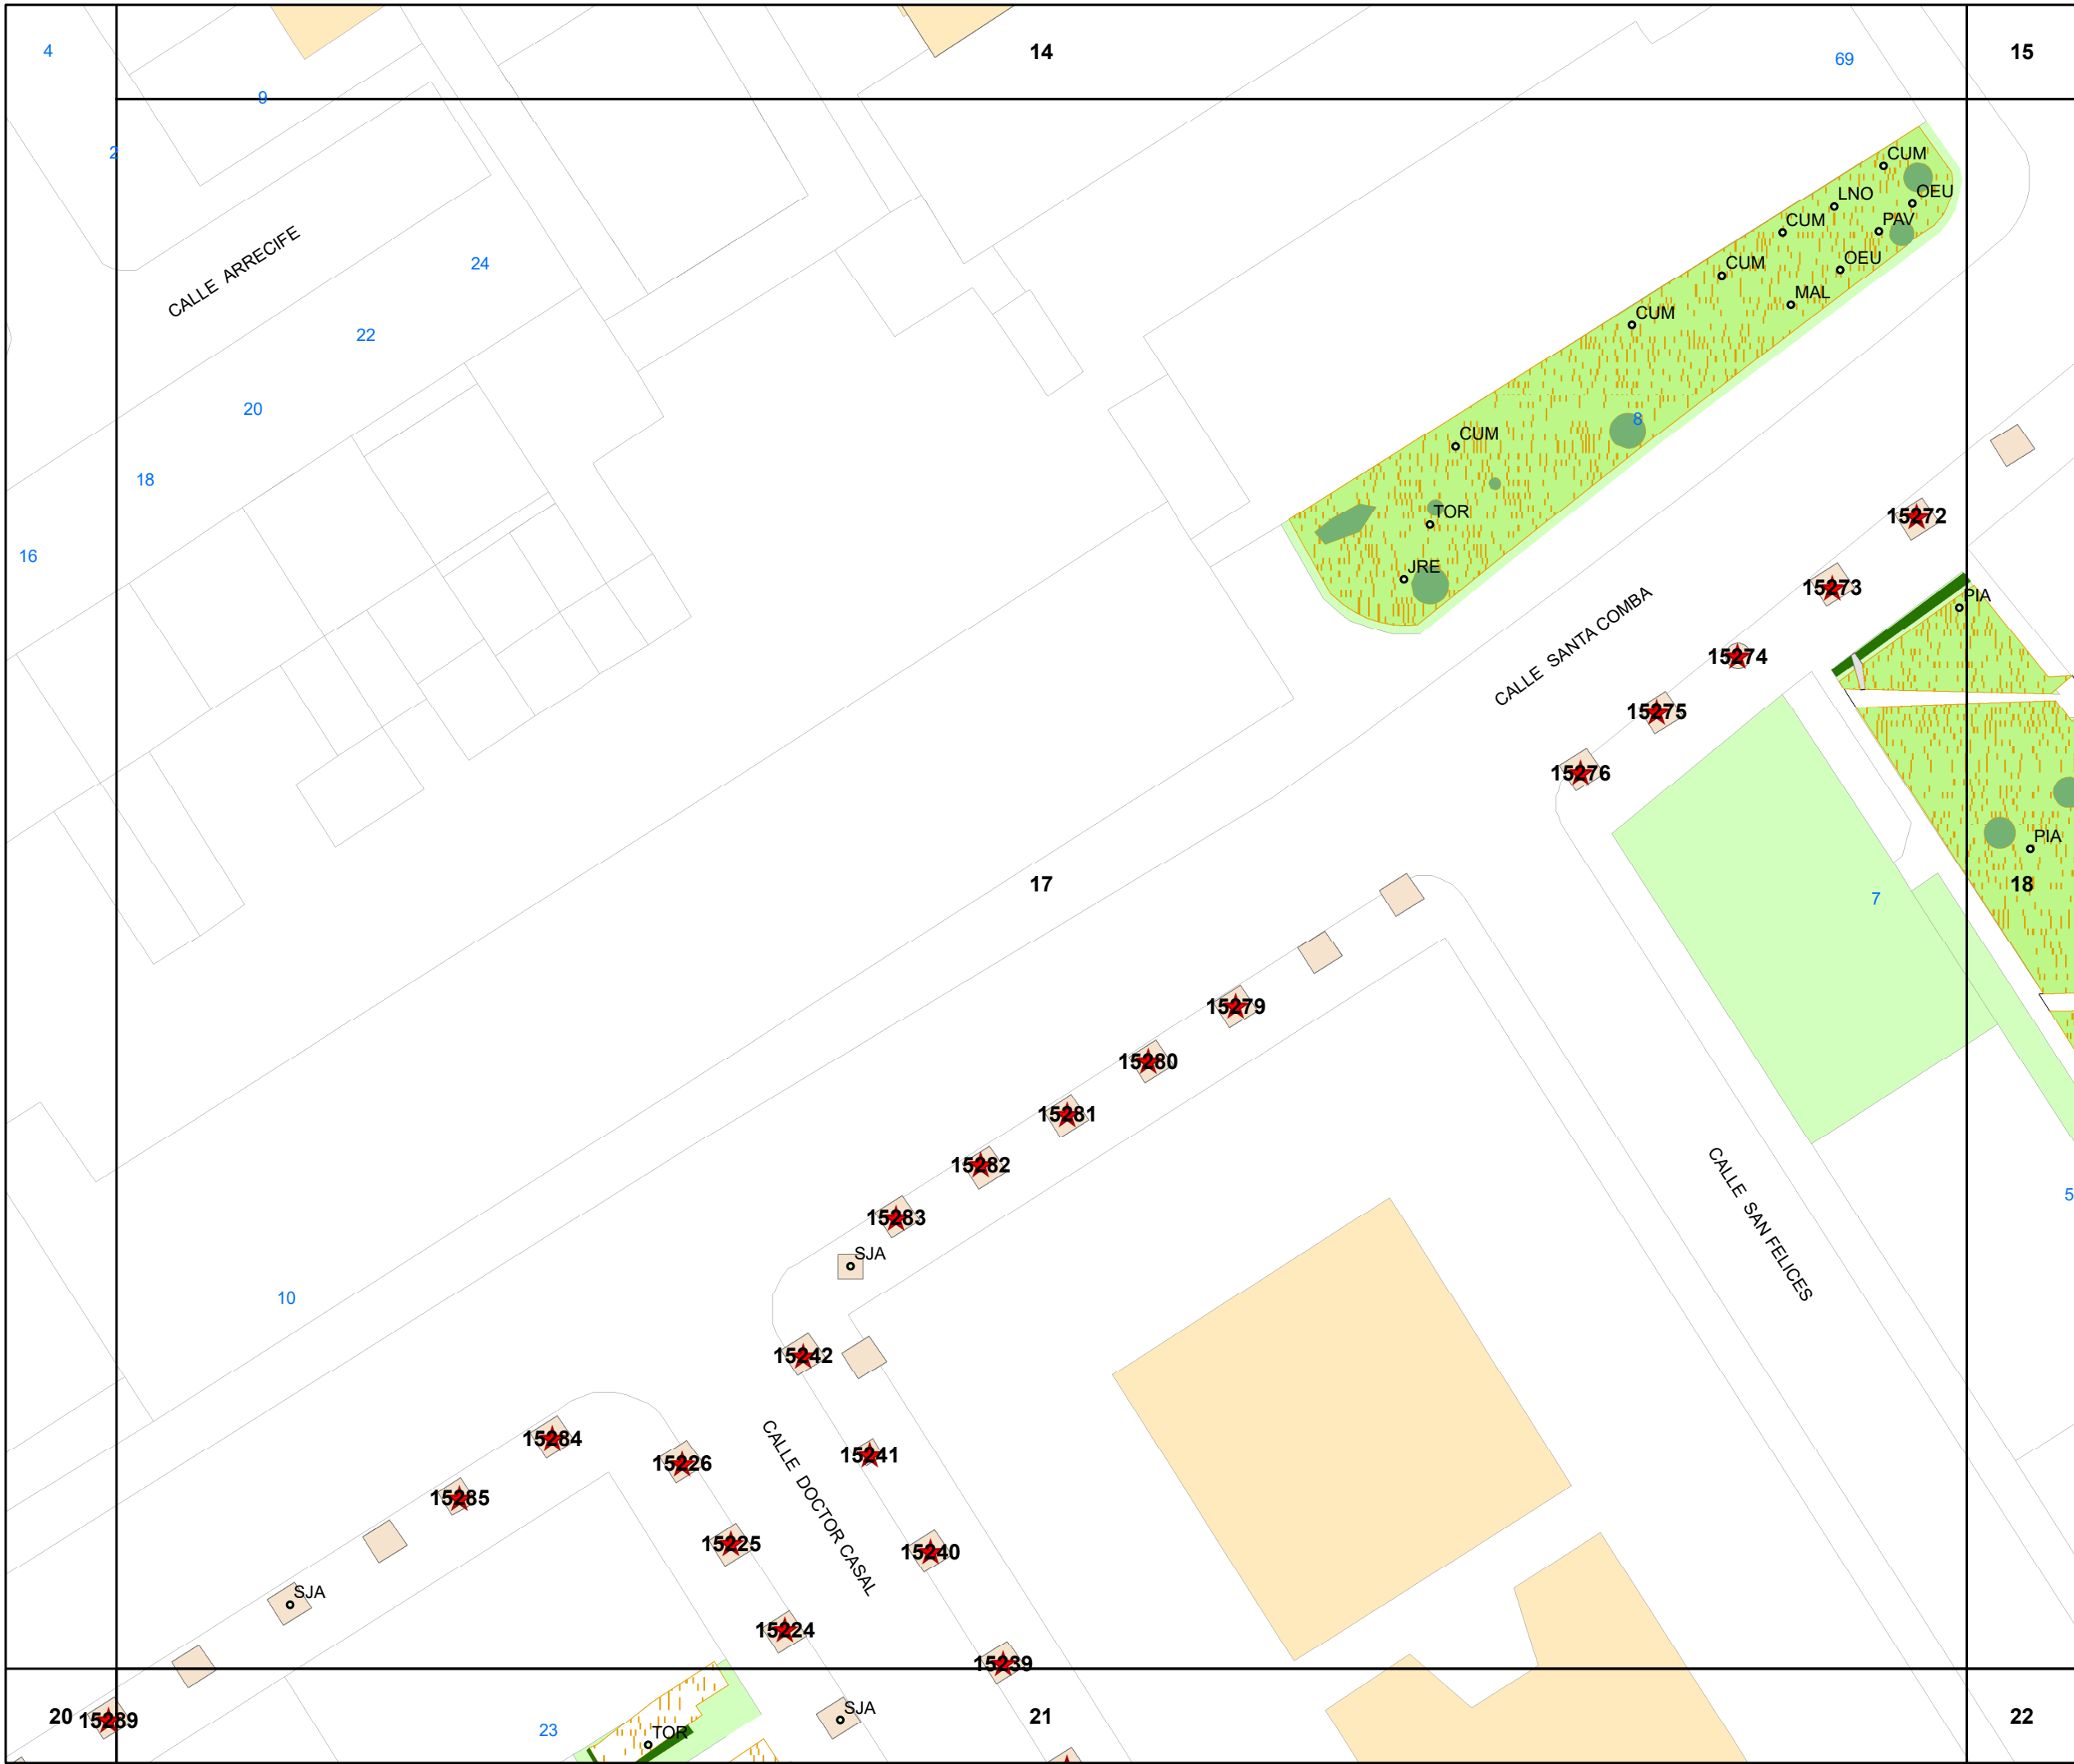

Fecha:  
ENERO 2018

**Distrito Moncloa-Aravaca**

**PEA Colonia del Manzanares**

**Plano N° 15**

**Leyenda**

- ★ Árboles talados
- ★ Árboles pendientes talar

Fecha:  
ENERO 2018

**Distrito Moncloa-Aravaca**

**PEA Colonia del Manzanares**

**Plano N° 16**

**Leyenda**

- ★ Árboles talados
- ★ Árboles pendientes talar

Fecha:  
ENERO 2018

**Distrito Moncloa-Aravaca**

**PEA Colonia del Manzanares**

**Plano N° 17**

**Leyenda**

-  Árboles talados
-  Árboles pendientes talar

Fecha:  
ENERO 2018

**Distrito Moncloa-Aravaca**

**PEA Colonia del Manzanares**

**Plano N° 18**

**Leyenda**

- ★ Árboles talados
- ★ Árboles pendientes talar

Fecha:  
ENERO 2018

**Distrito Moncloa-Aravaca**

**PEA Colonia del Manzanares**

**Plano N° 20**

**Leyenda**

- ★ Árboles talados
- ★ Árboles pendientes talar

Fecha:  
ENERO 2018

**Distrito Moncloa-Aravaca**