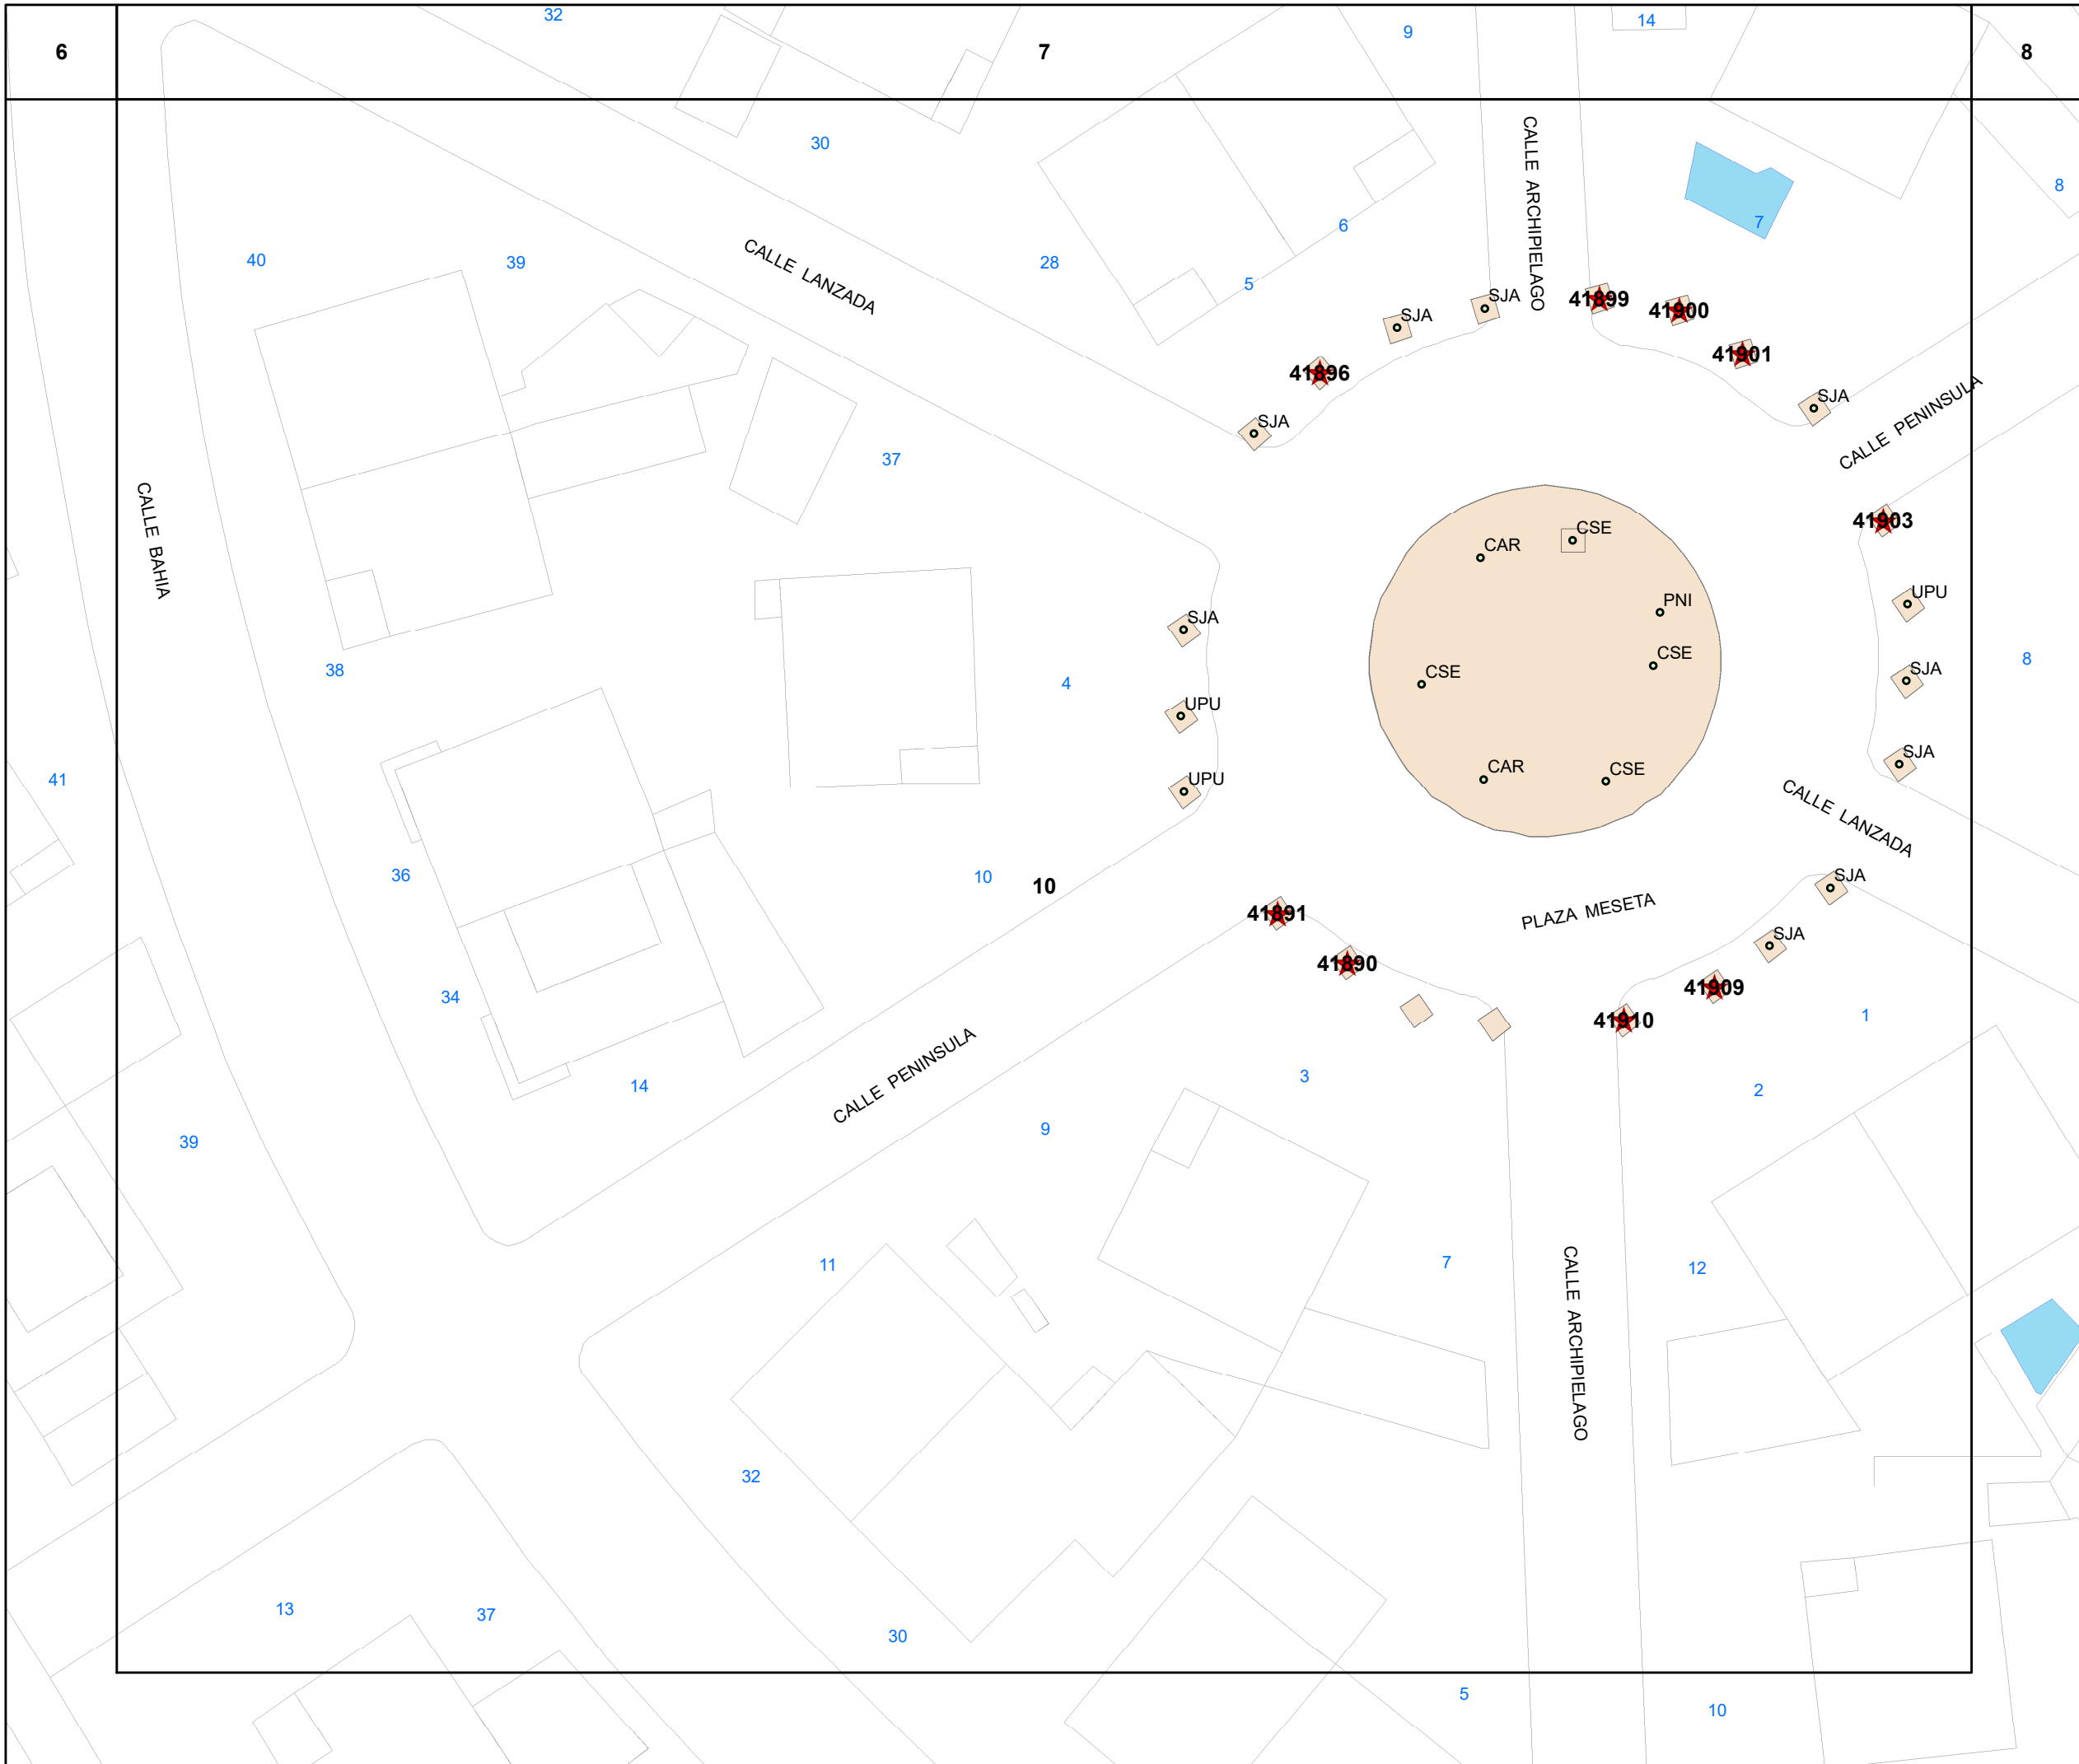

Fecha:  
ENERO 2018

**Distrito Moncloa-Aravaca**

**PEA Colonia del Manzanares**

**Plano N° 7**

**Leyenda**

- ★ Árboles talados
- ★ Árboles pendientes talar

Fecha:  
ENERO 2018

**Distrito Moncloa-Aravaca**

**PEA Colonia del Manzanares**

**Plano N° 8**

**Leyenda**

- ★ Árboles talados
- ★ Árboles pendientes talar

Fecha:  
ENERO 2018

**Distrito Moncloa-Aravaca**

**PEA Colonia del Manzanares**

**Plano N° 9**

**Leyenda**

- ★ Árboles talados
- ★ Árboles pendientes talar

Fecha:  
ENERO 2018

**Distrito Moncloa-Aravaca**

**PEA Colonia del Manzanares**

**Plano N° 10**

**Leyenda**

-  Árboles talados
-  Árboles pendientes talar

Fecha:  
ENERO 2018

**Distrito Moncloa-Aravaca**

**PEA Colonia del Manzanares**

**Plano N° 11**

**Leyenda**

- ★ Árboles talados
- ★ Árboles pendientes talar

Fecha:  
ENERO 2018

**Distrito Moncloa-Aravaca**