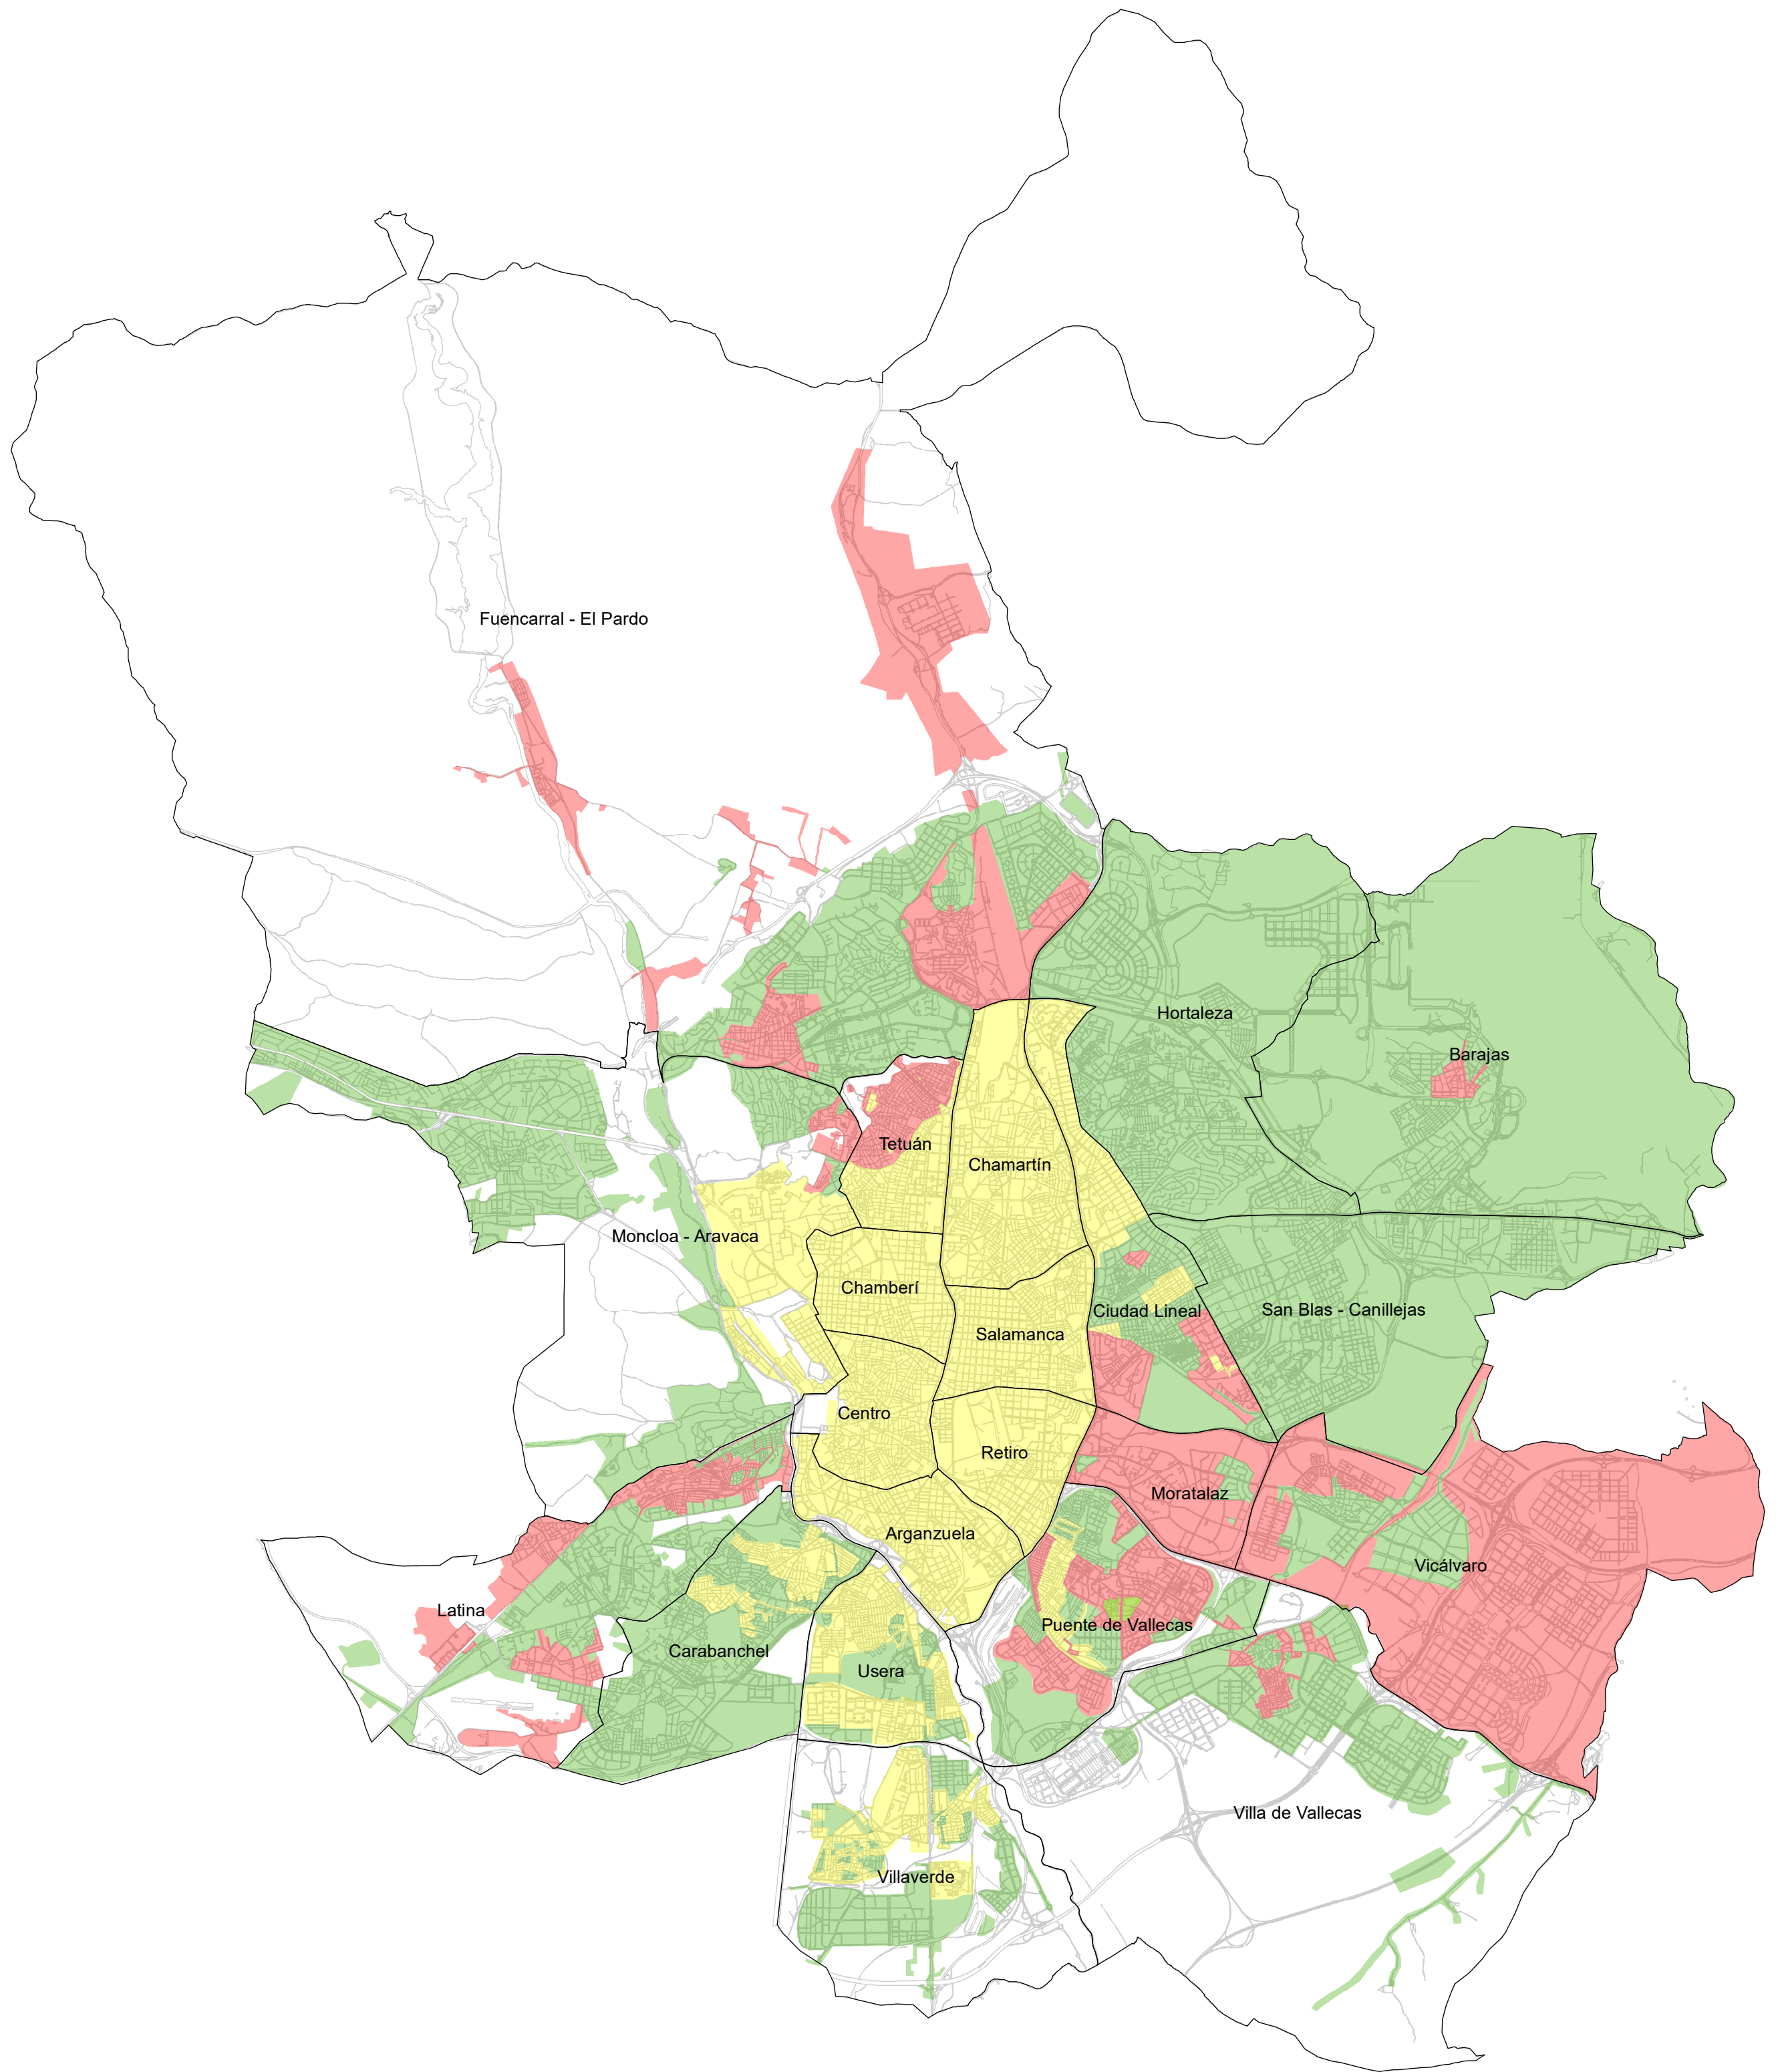

TURNOS DE RECOGIDA ENVASES v. 2023/02

1:89.966

LEYENDA

TURNOS

-  MAÑANA
-  NOCHE
-  TARDE

Dirección General de Servicios de Limpieza y Residuos
Subdirección General de Recogida de Residuos