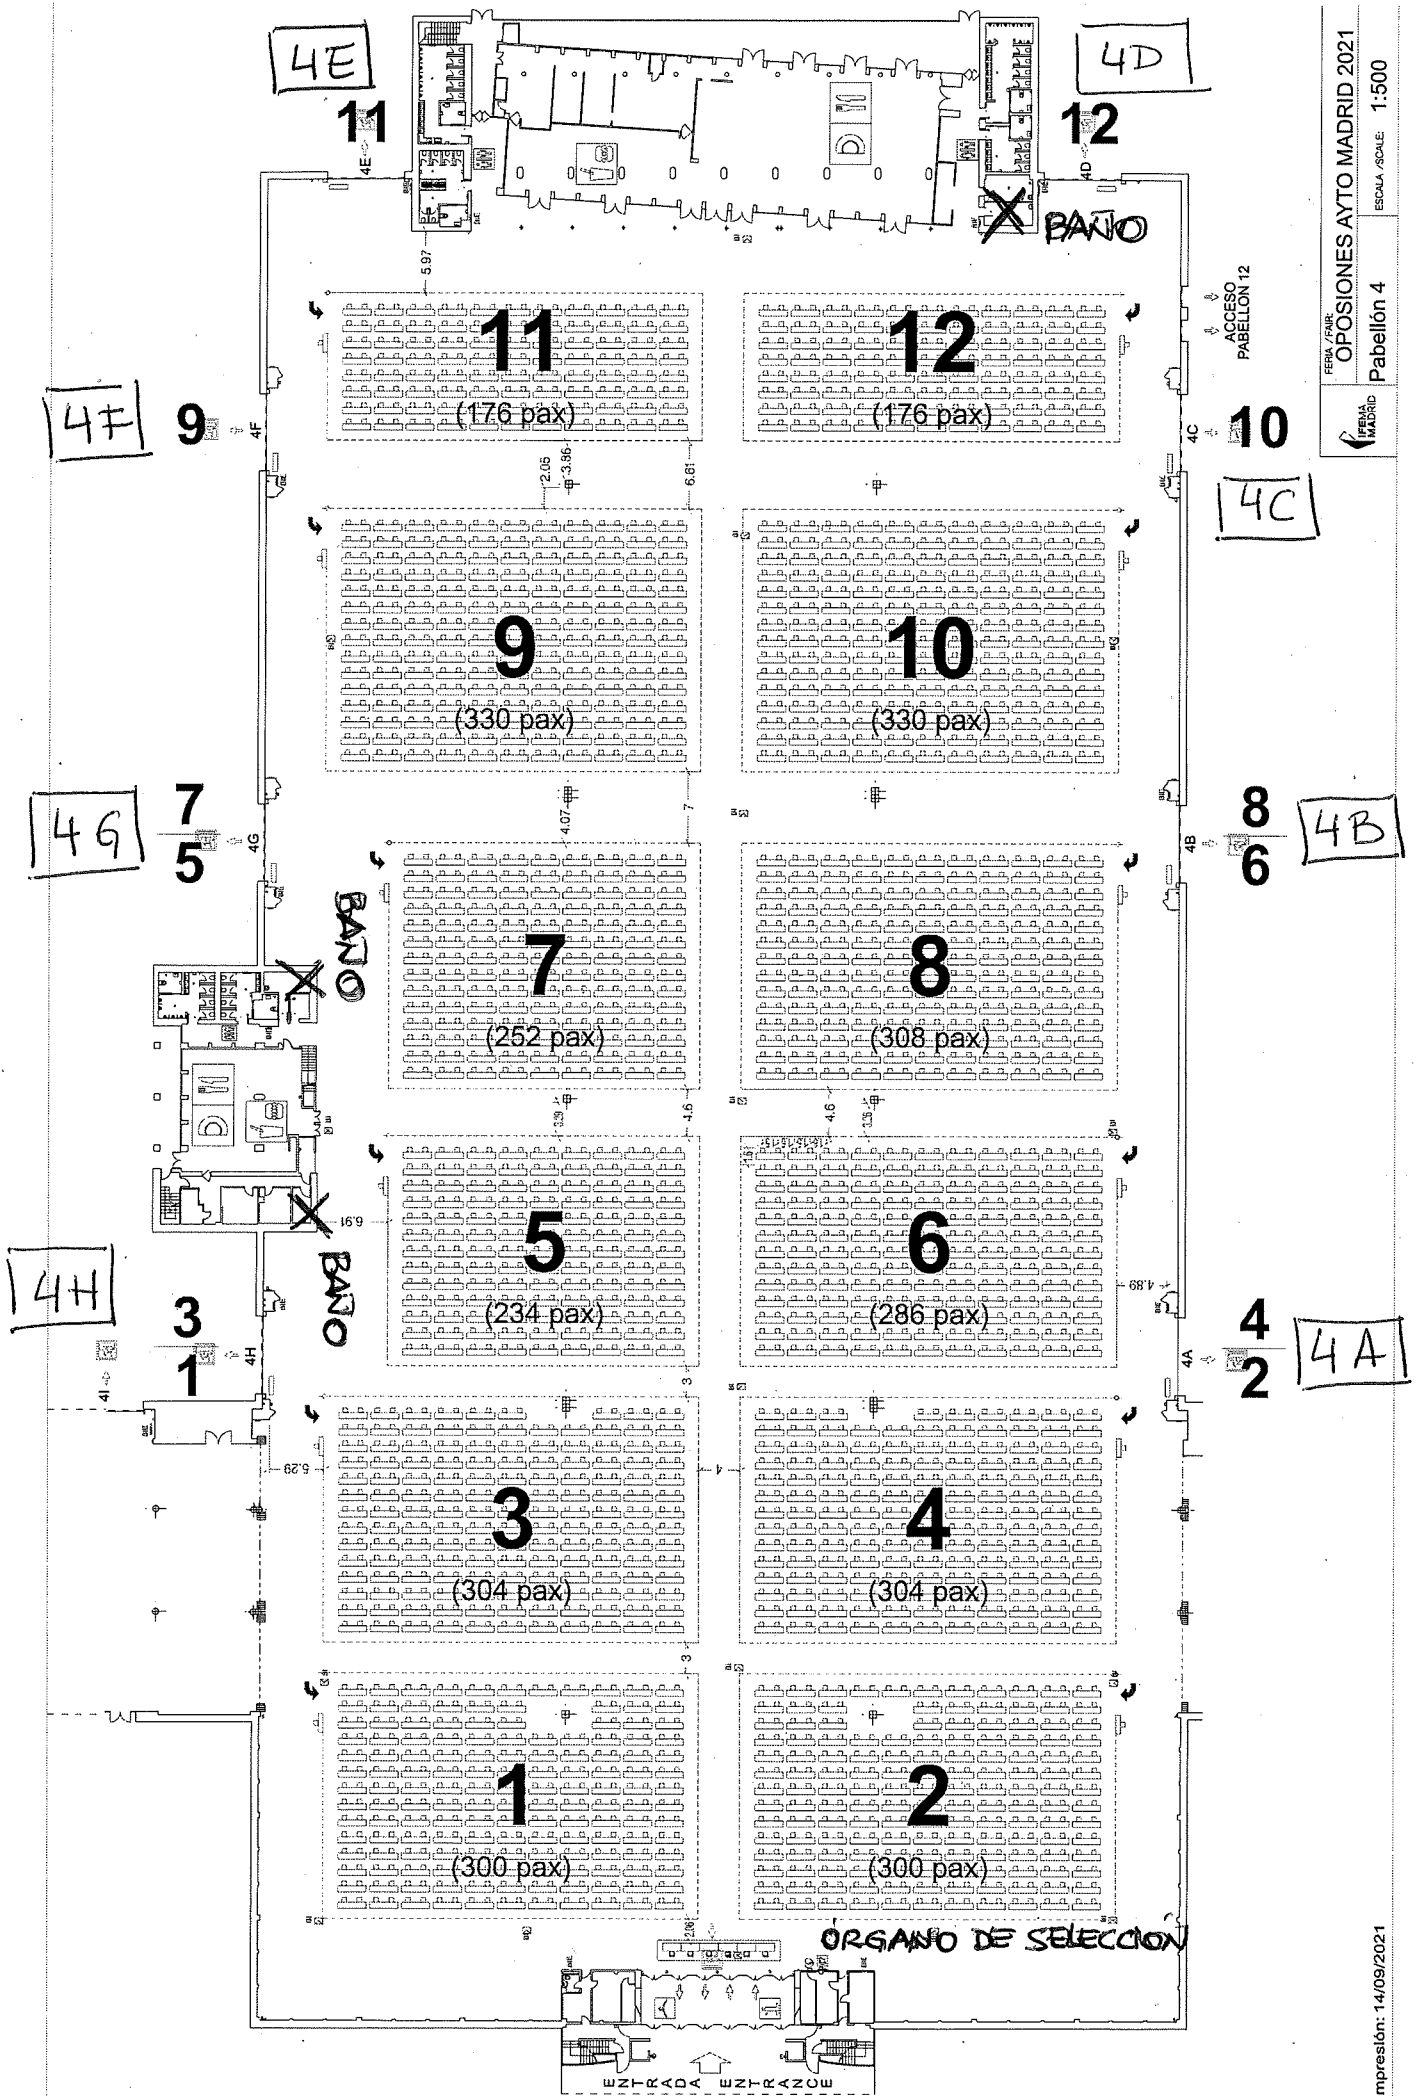

PABELLÓN 4

FERRA / FUR  
OPOSIONES AYTO MADRID 2021  
PABELLÓN 4  
ESCALA / SCALE 1:500