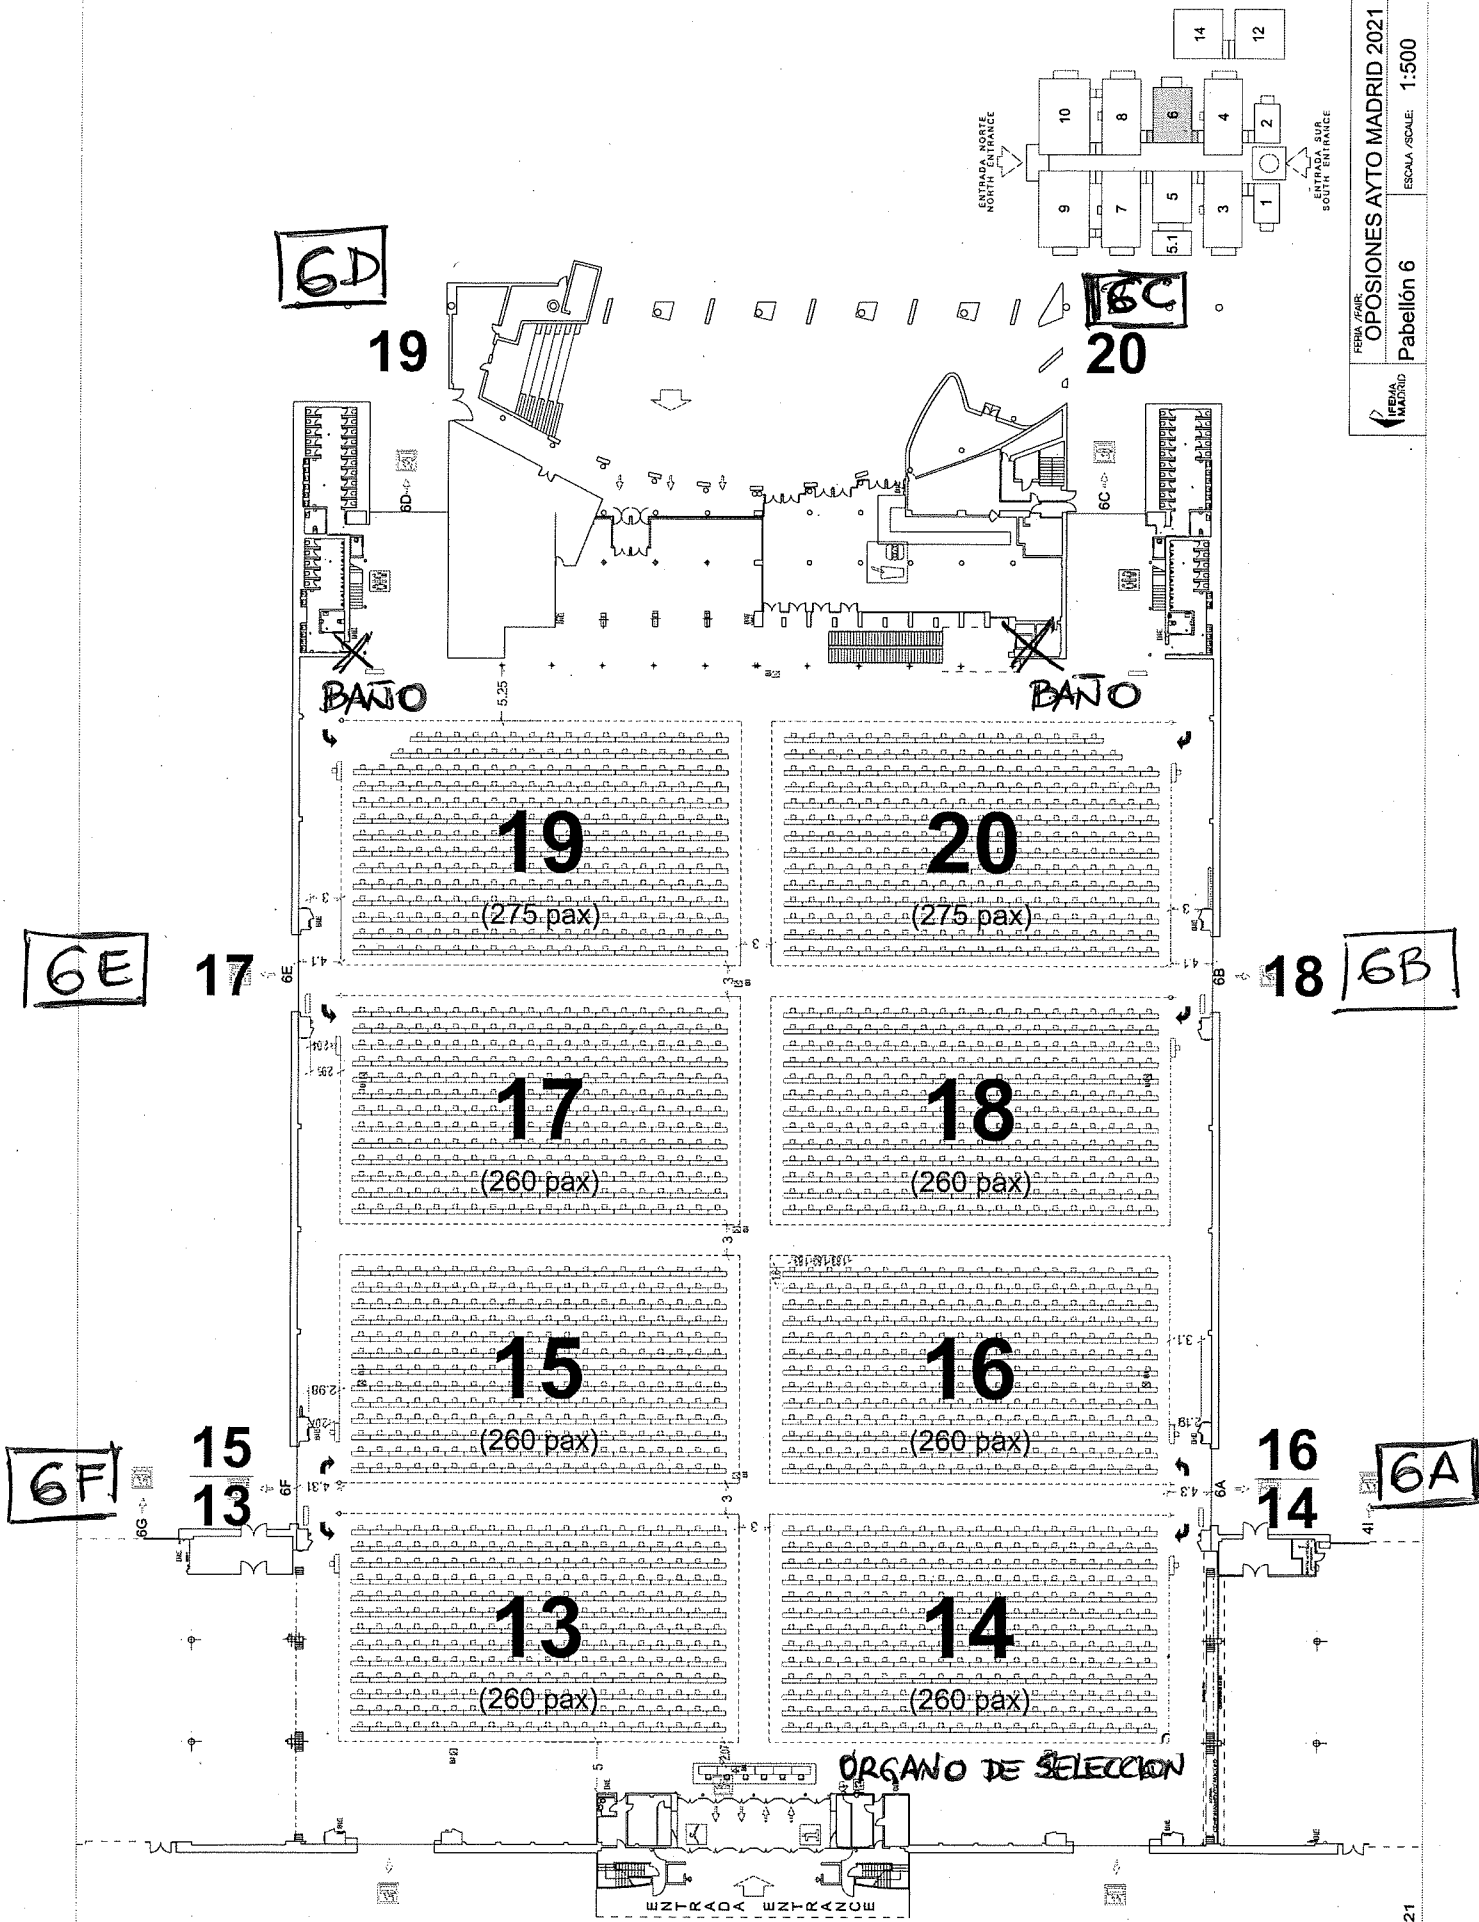

PA BELLÓN 6

FERIA FERIA
OPCIONES AYTO MADRID 2021
Pabellón 6
ESCALA / SCALE: 1:500