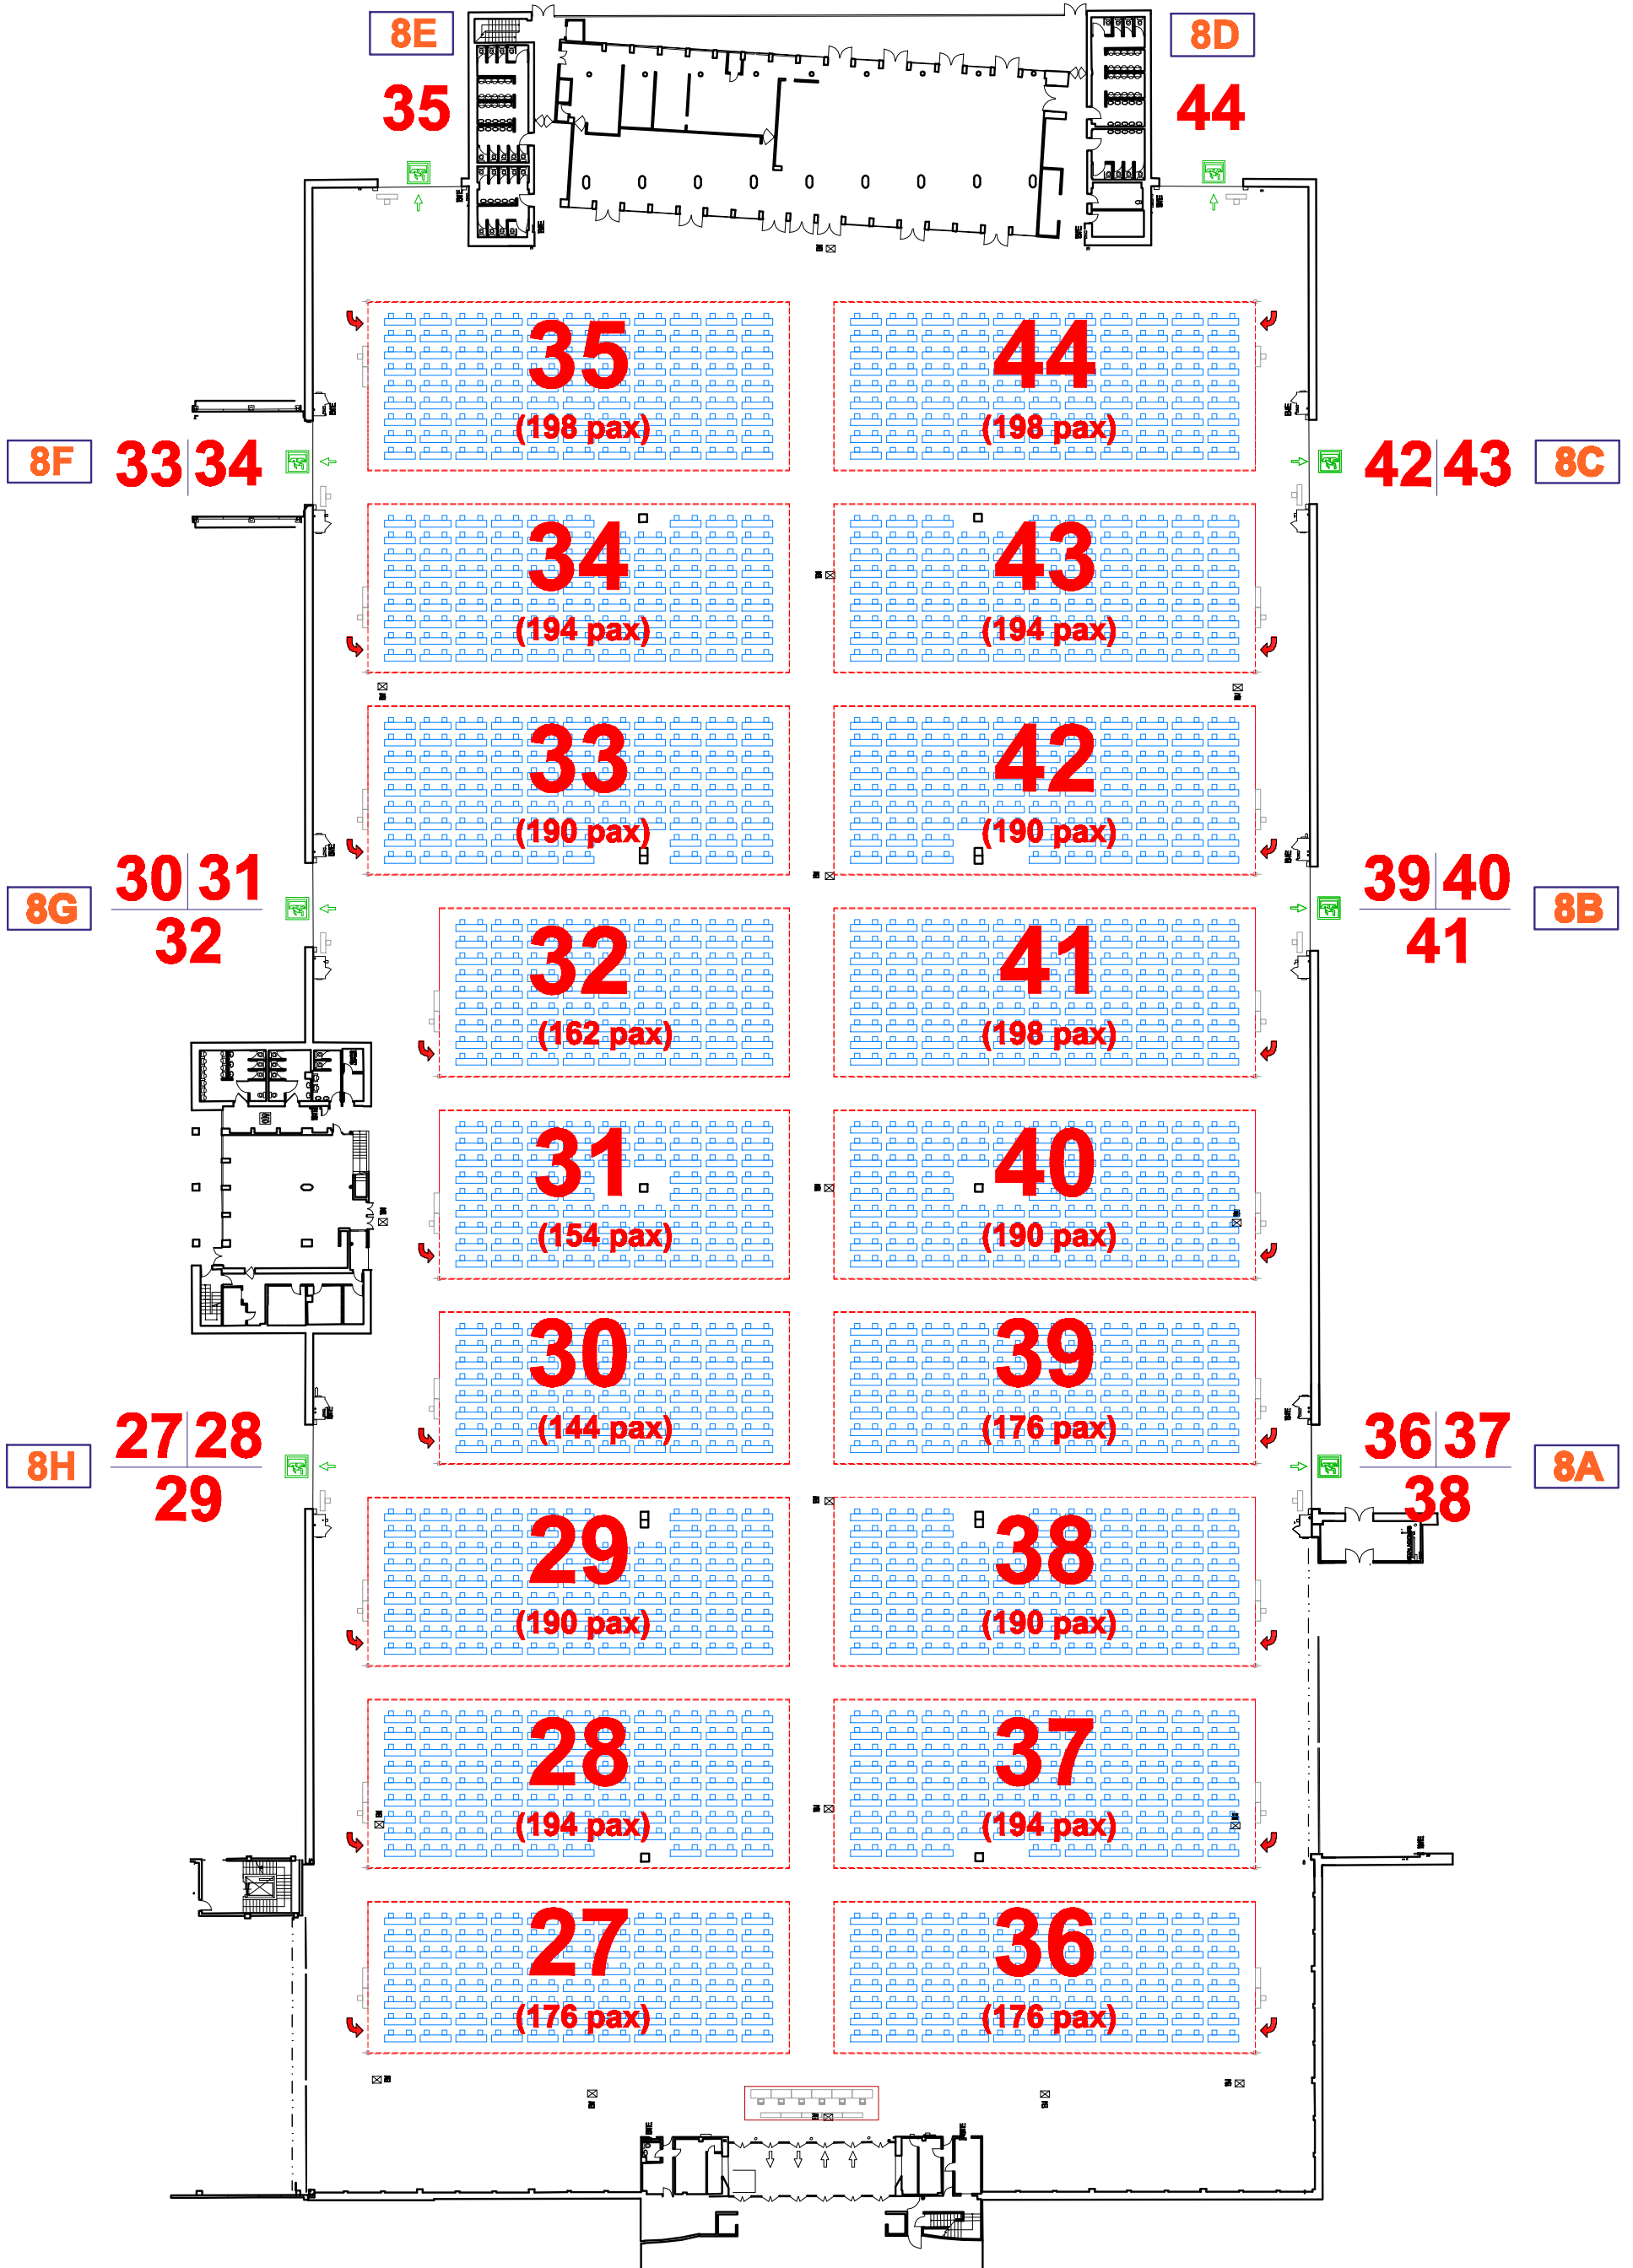

P. 8

3.308 PAX