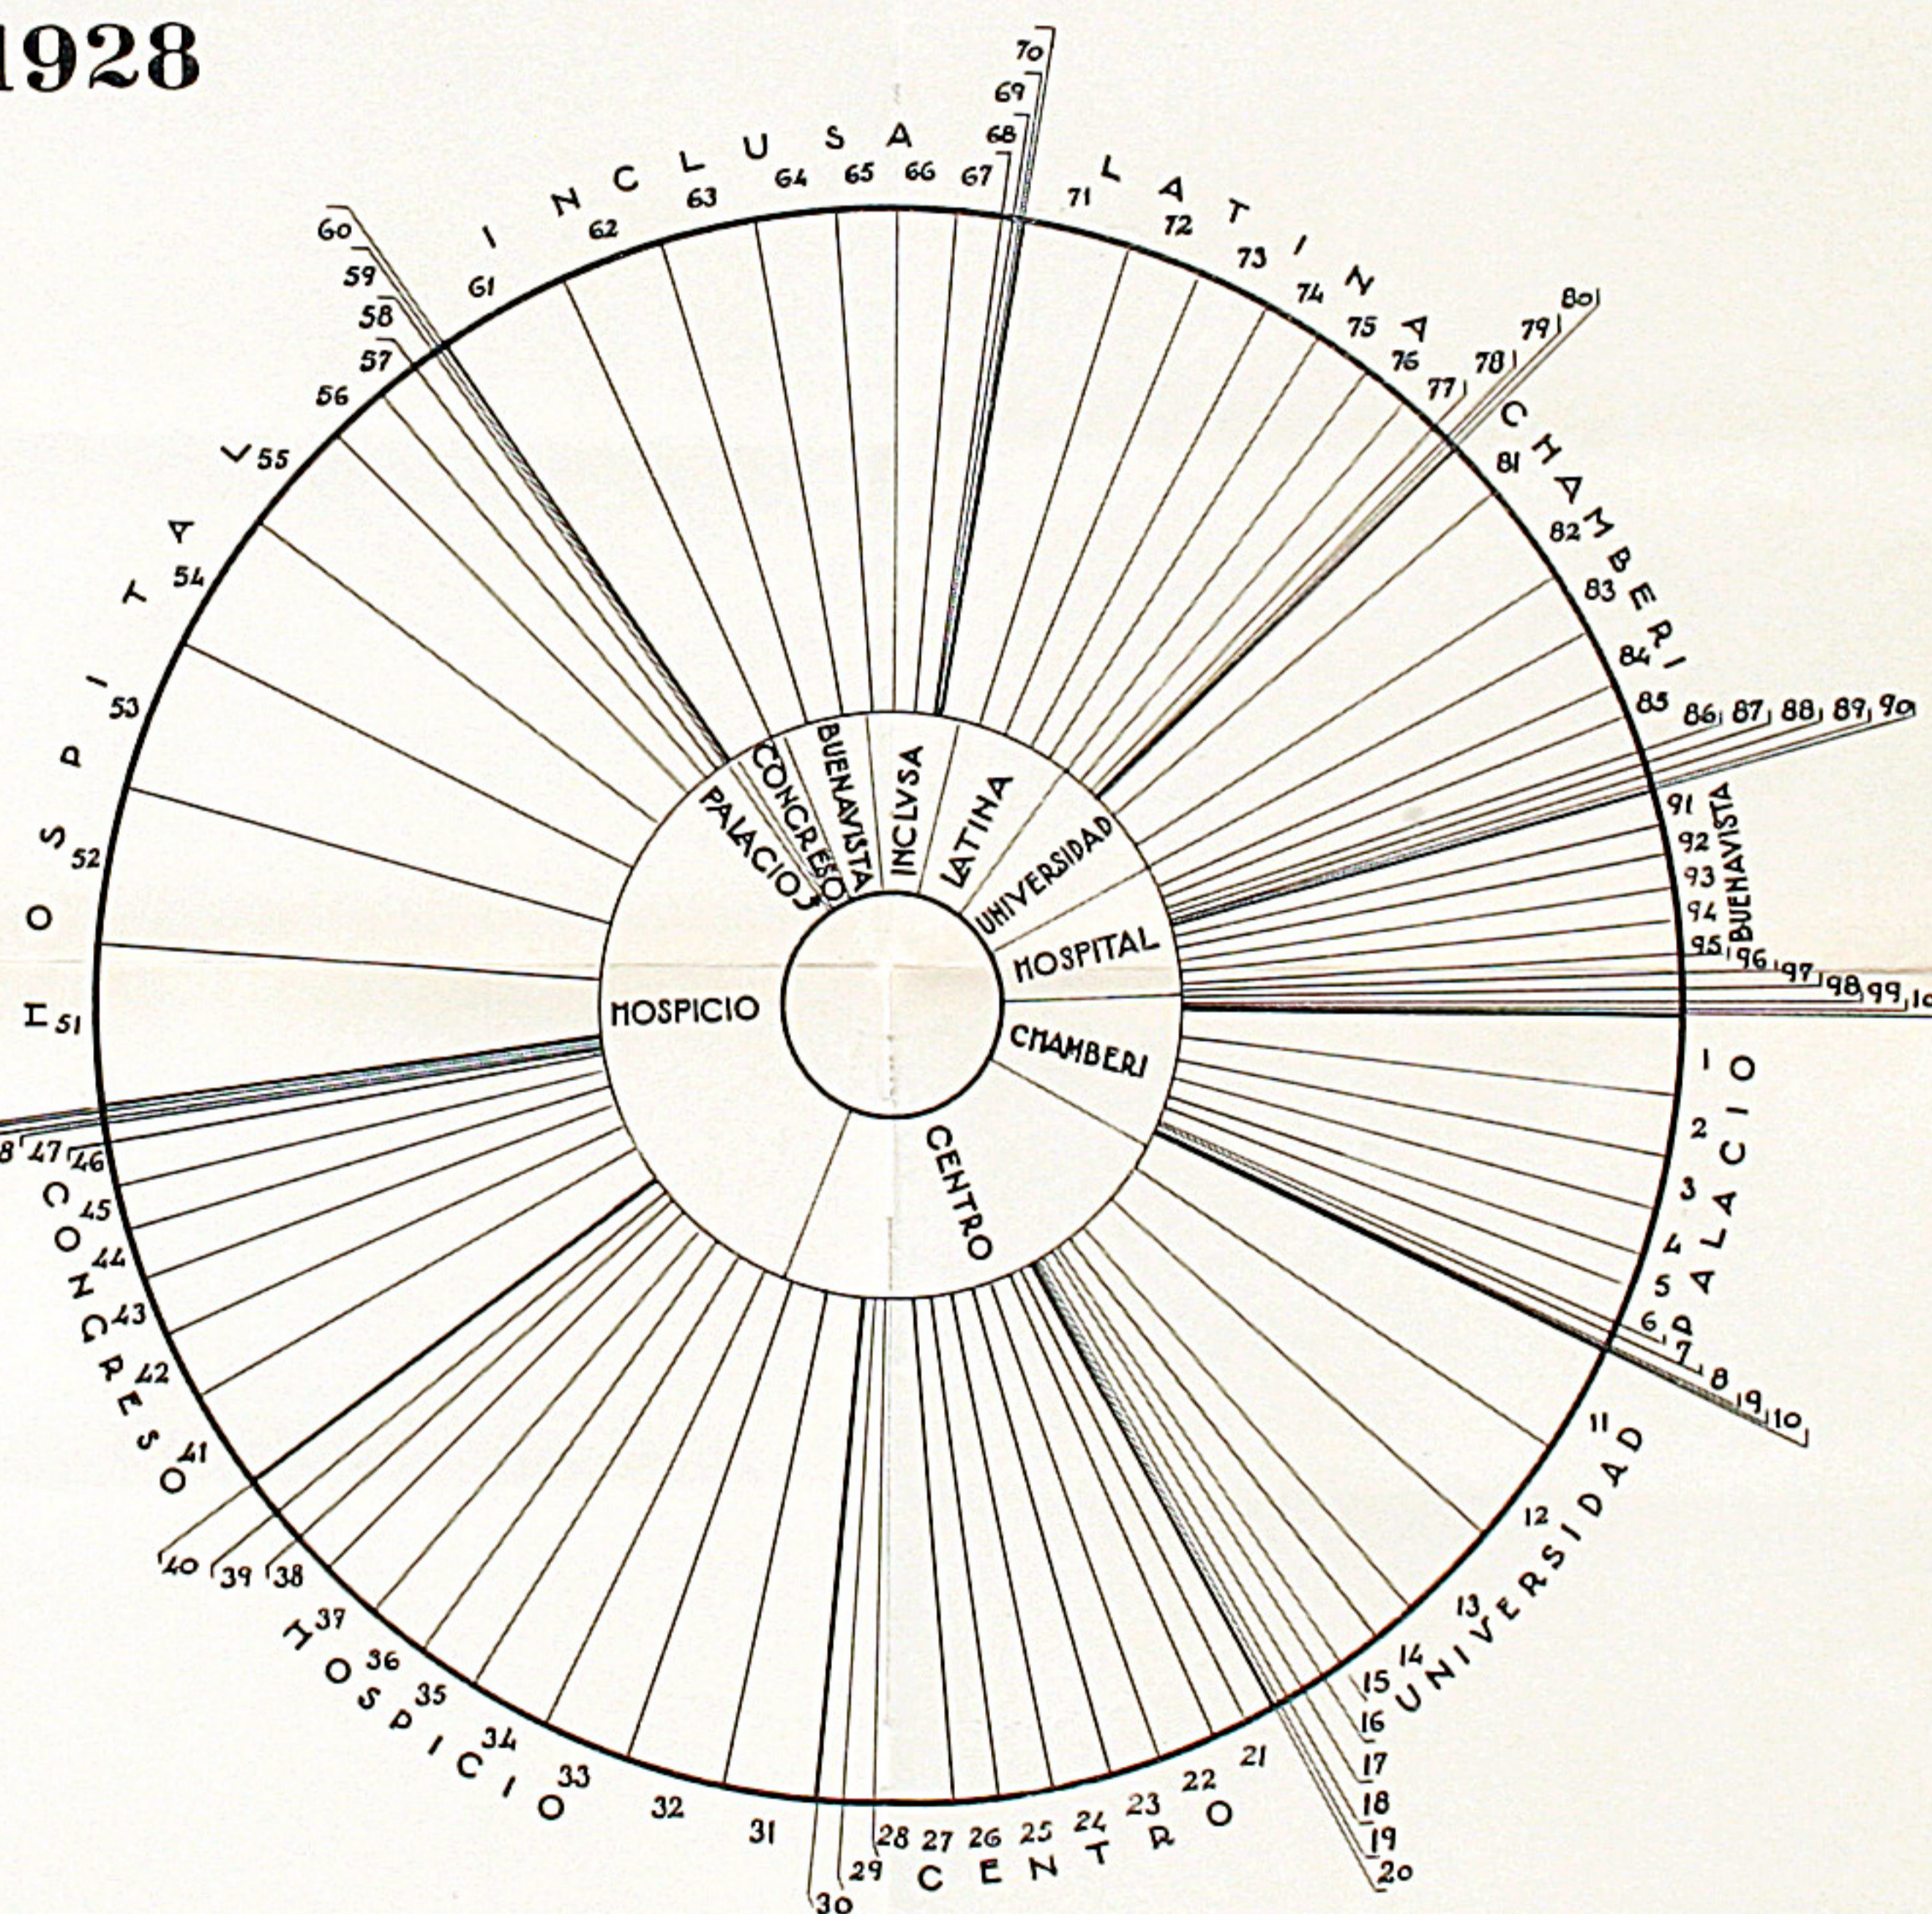

DENSIDAD

CIRCULOS EXTERIORES, DENSIDAD Y MORTALIDAD POR BARRIOS
CIRCULOS INTERIORES, DENSIDAD Y MORTALIDAD POR DISTRITOS

AYUNTAMIENTO DE MADRID
INFORMACION SOBRE LA CIUDAD AÑO 1928

MORTALIDAD LAS LONGITUDES DE LOS AR-
DENSIDAD COS SON PROPORCIONALES A LOS TANTOS MIL DE DEFUN-
AL N.º DE HABITANTES POR HECT.