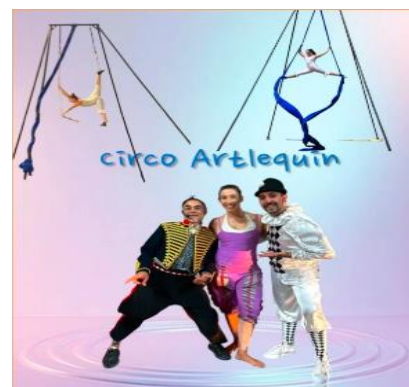

DISTRITO11

JUEVES 25

Exhibición canina PMM

Auditorio Violeta Parra (parque Salvador Allende)

19:00-19:30 h

Espectáculo Familiar: MAGIA CON DANI O´MAGIC

20:30-21:15 h.

Una actuación de magia de Dani O´Magic combina ilusión, humor y participación del público para crear una experiencia cercana, sorprendente y muy entretenida. Con juegos visuales, momentos inesperados y un estilo dinámico, Dani consigue que tanto niños como adultos disfruten de una actuación llena de misterio, risas y asombro.

Noches de Neón es una banda de versiones y orquesta con músicos especializados en fiestas patronales y municipales, fiestas de empresa, fiestas privadas, bodas, celebraciones, eventos de empresa... con un repertorio de hasta cuatro horas.

Duración: 240 minutos

Edad recomendada: TP

DOMINGO 28

Espectáculo Familiar: ¿QUÉ ES EL CIRCO?

20:30-21:30 h.

Revelaremos los secretos de un arte milenario "EL CIRCO", CON NÚMEROS DE MALABARES, EQUILIBRIOS, ACROBACIAS Y AÉREOS.

Duración: 60 minutos

Edad recomendada: TP

ORQUESTA MAQUILLAJE

22:00-00:00 h

La fusión perfecta entre la verbena más auténtica y el directo más vibrante, capaz de poner a todo el mundo a bailar con pasodobles, salsas y bachatas de toda la vida, para luego reventar la pista con los grandes himnos del pop y el rock más actual.