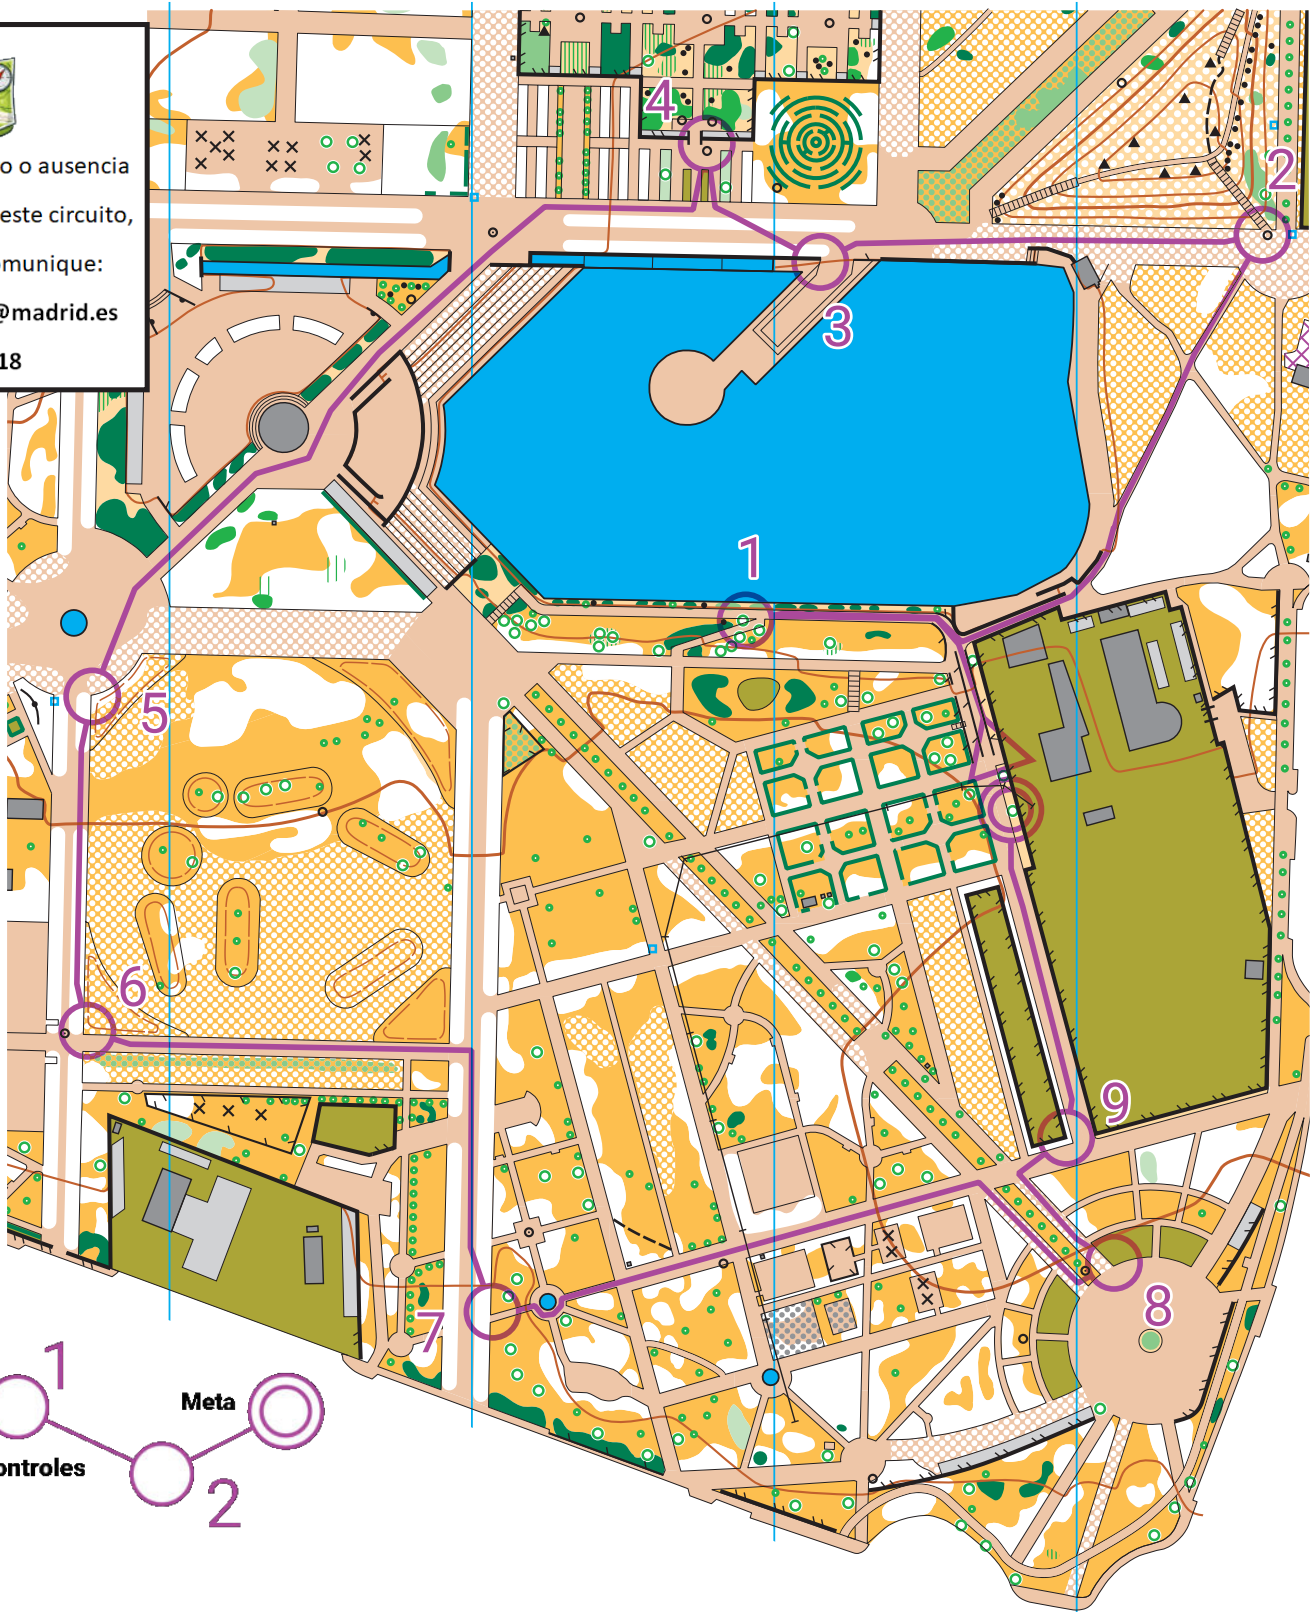

CPO-M 1 Circuito Permanente de Orientación Parque de Pradolongo

Recorrido Ambiental Principal

Sistemas de control de paso:

Si detecta el deterioro o ausencia de algún material de este circuito, rogamos que lo comunique:
centro.marisstella@madrid.es
914 80 13 18

Descarga de mapas y más información

**¡Explora Pradolongo
y encuentra a
sus habitantes!**