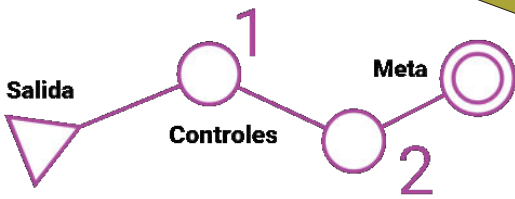

**¡Explora Pradolongo
y encuentra a
sus habitantes!**