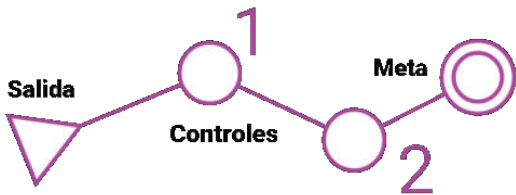

**¡Explora Pradolongo
y escanea los QR verdes
que encontrará en las
balizas para conocer
sus riquezas ambientales!**