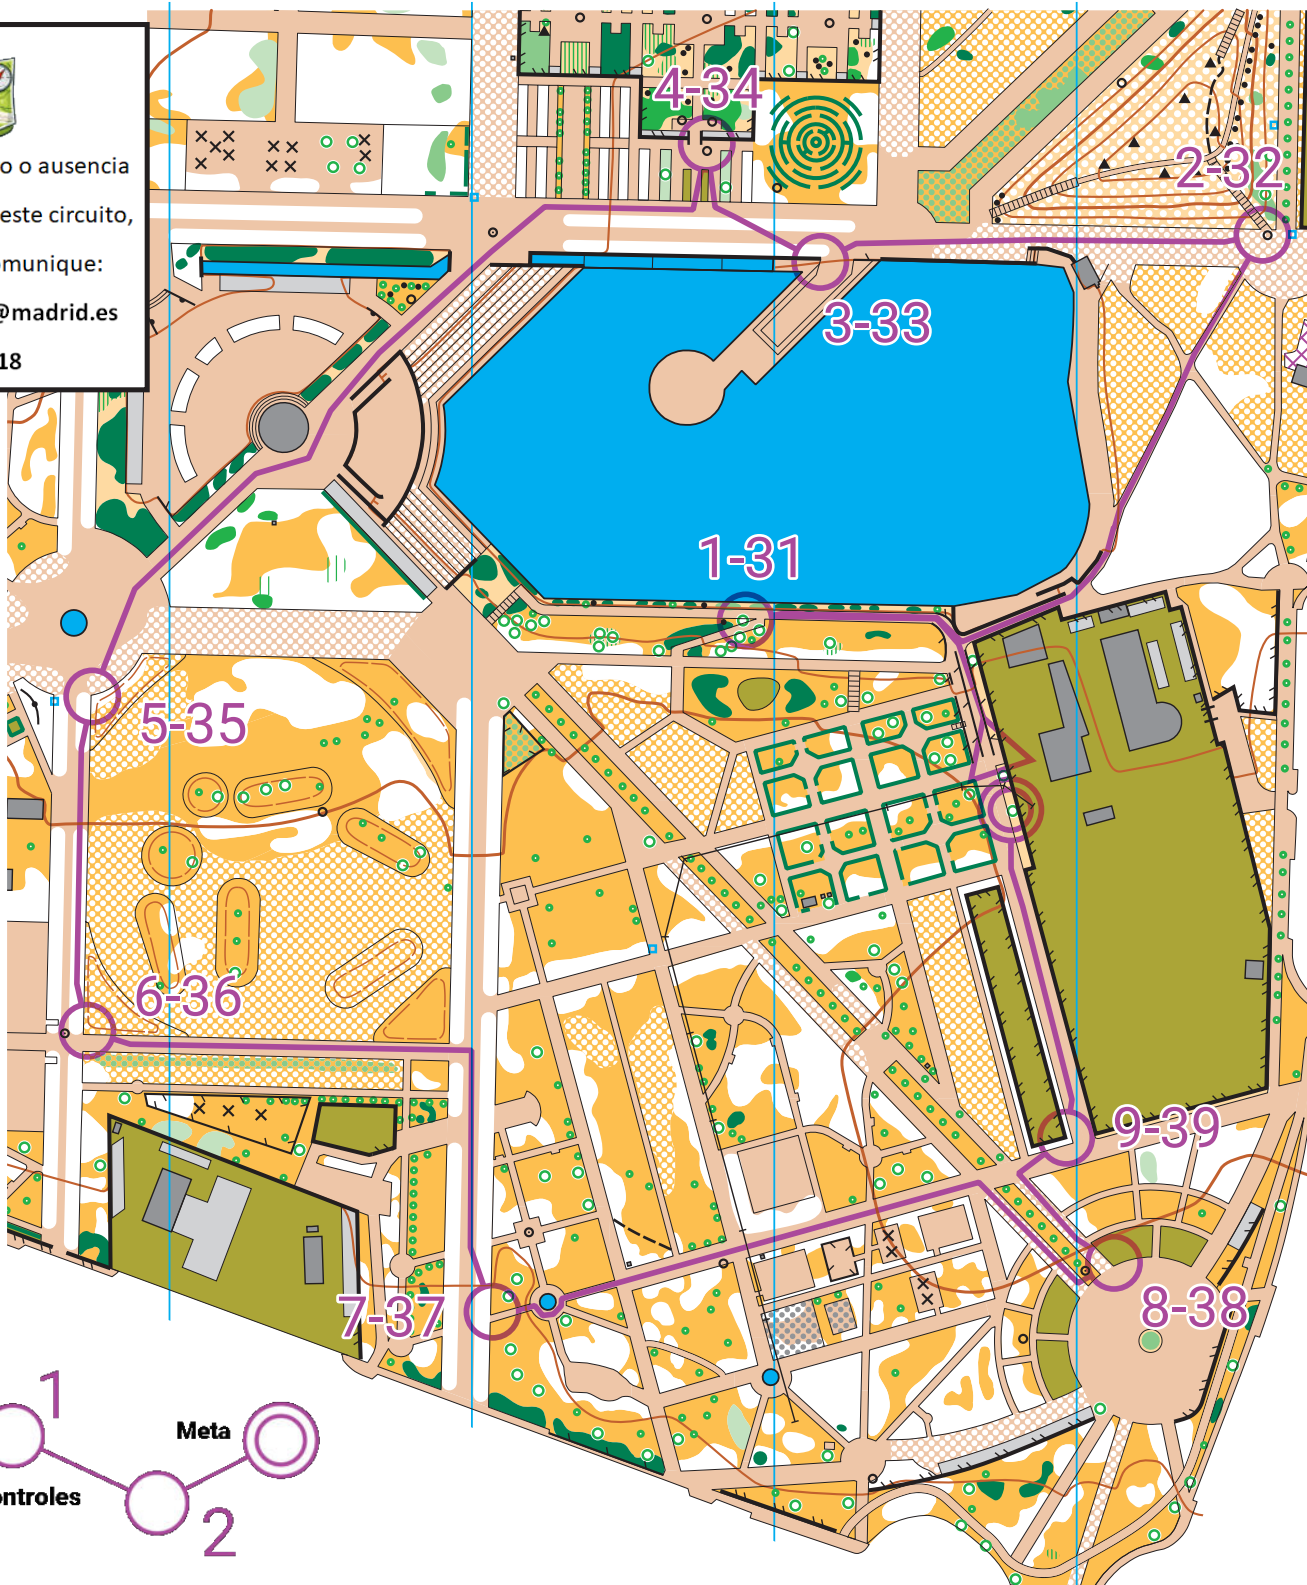

# CPO-M 1 Circuito Permanente de Orientación Parque de Pradolongo

Recorrido Ambiental Principal

Sistemas de control de paso:

Si detecta el deterioro o ausencia de algún material de este circuito, rogamos que lo comunique:  
centro.marisstella@madrid.es  
914 80 13 18

Descarga de mapas y más información

**¡Explora Pradolongo  
y escanea los QR verdes  
que encontrará en las  
balizas para conocer  
sus riquezas ambientales!**