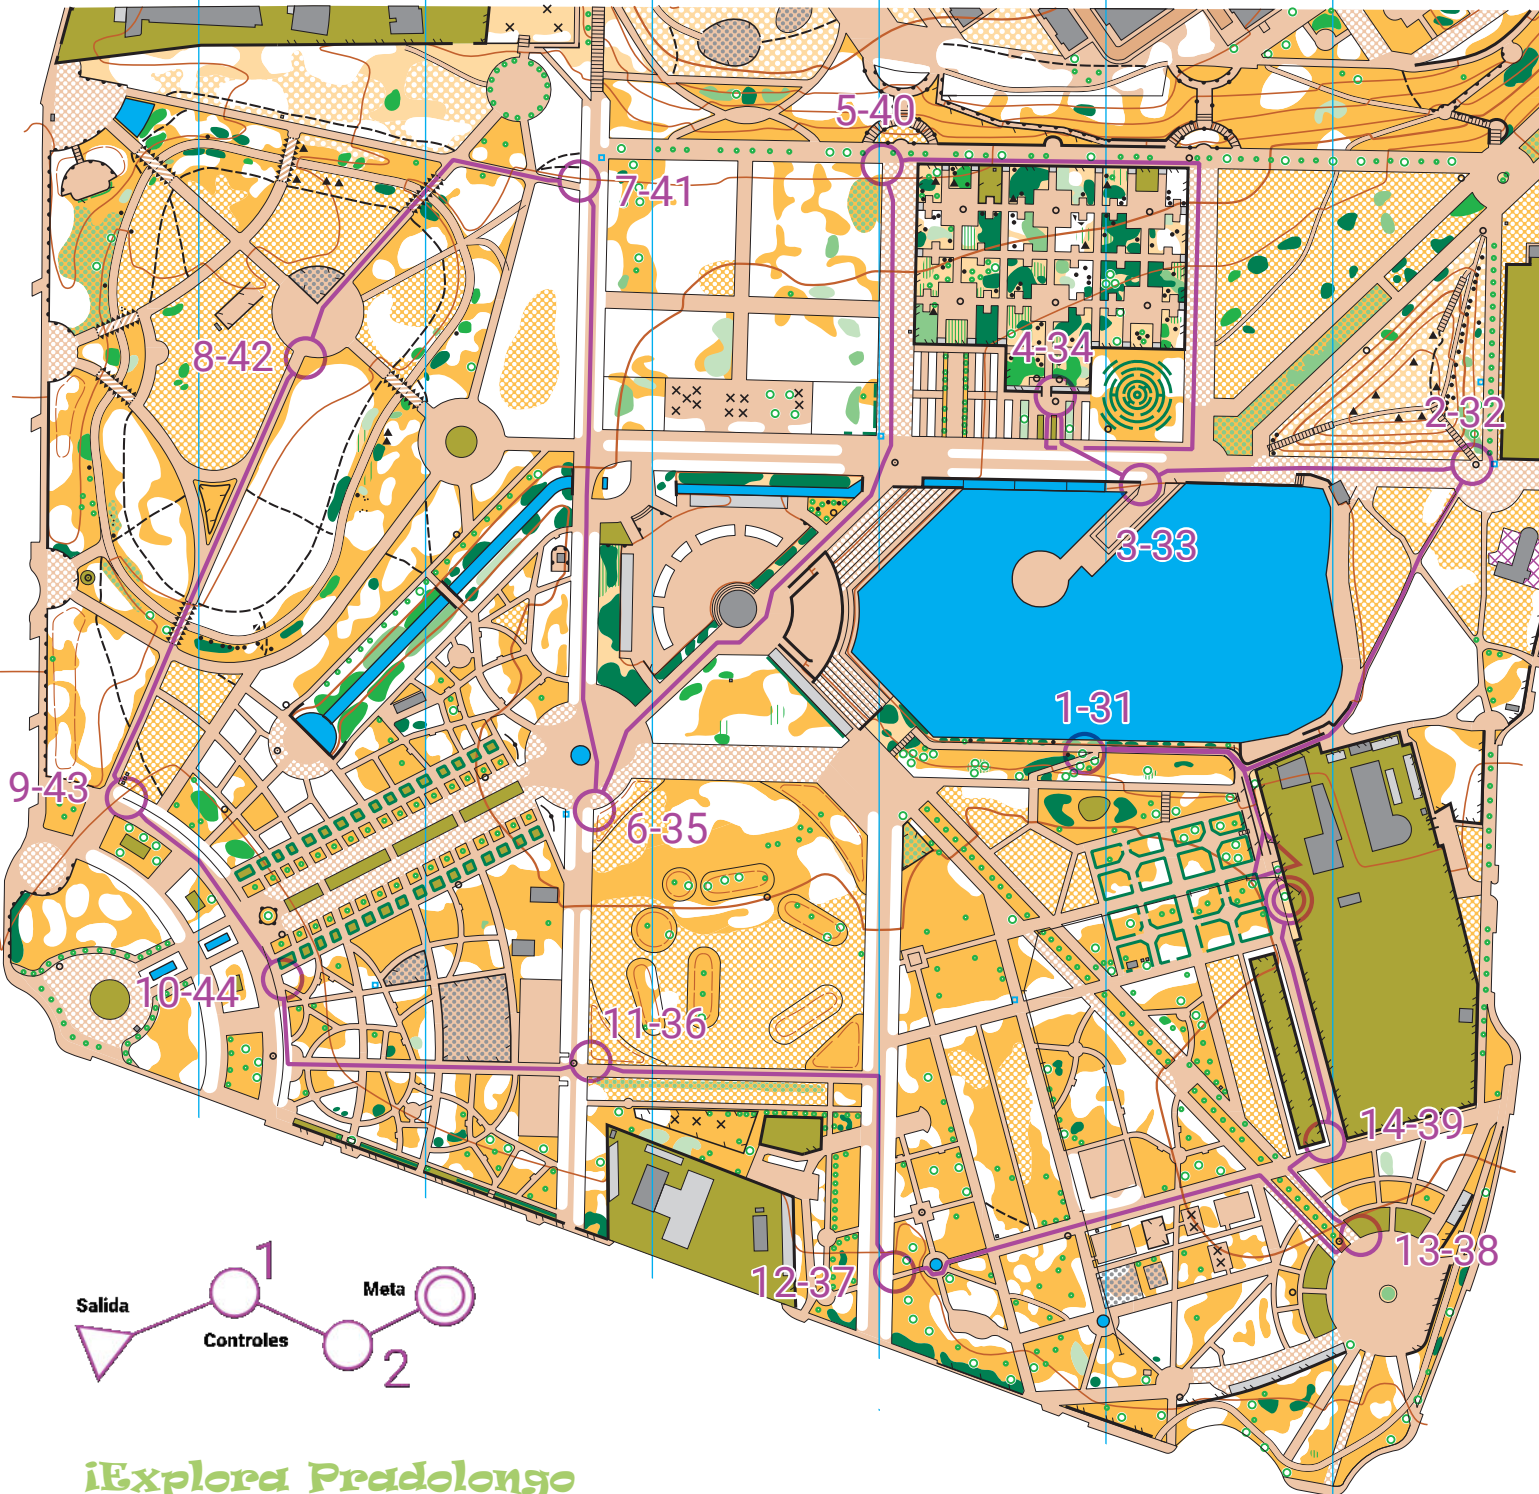

Parque de Pradolongo

Sistemas de control de paso:

**¡Explora Pradolongo
y escanea los QR verdes
que encontrará en las
balizas para conocer
sus riquezas ambientales!**

Si detecta el deterioro o ausencia de algún material de este circuito, rogamos que lo comunique:
centro.marisstella@madrid.es
914 80 13 18

Descarga de mapas y más información