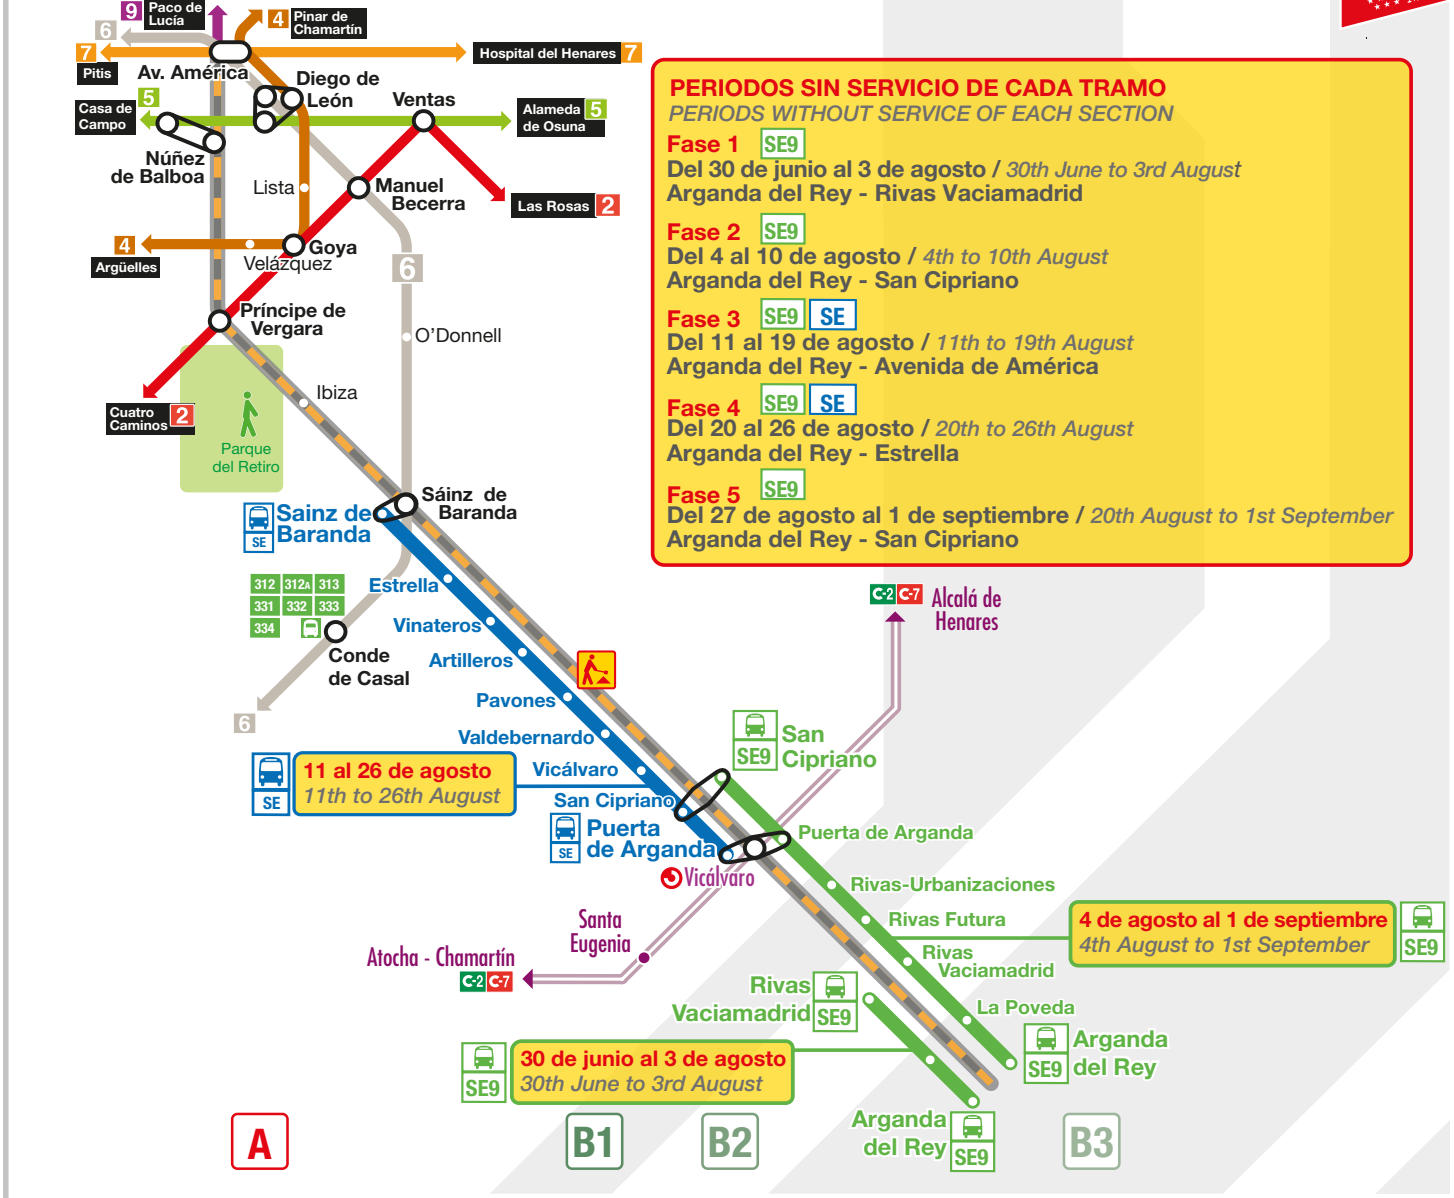

Alternativas de transporte público · Public transport alternatives

SERVICIOS ESPECIALES DE AUTOBÚS GRATUITO Special bus services (free of charge)

	Arganda del Rey - Rivas Vaciamadrid 30 de junio al 3 de agosto / From 30th June to 3rd August		
	Arganda del Rey - San Cipriano 4 de agosto al 1 de septiembre / From 4th August to 1st September		
Frecuencia/frecuency	Lunes a viernes / Monday to Friday	Sábados y festivos / Saturday & Holydays	
De/from a/to	6:00 h / 10:00 h	6 - 8 min	12 min
De/from a/to	10:00 h / 1:30 h*	10 - 11 min	
*Fin servicio tramo/End of service stretch Puerta Arganda-Arganda del Rey Domingo a jueves/Sunday to Thursday 23:00 h Viernes y sábados/Friday and Saturday 24:00 h			

PERIODOS SIN SERVICIO DE CADA TRAMO
PERIODS WITHOUT SERVICE OF EACH SECTION

Fase 1
Del 30 de junio al 3 de agosto / 30th June to 3rd August
Arganda del Rey - Rivas Vaciamadrid

Fase 2
Del 4 al 10 de agosto / 4th to 10th August
Arganda del Rey - San Cipriano

Fase 3
Del 11 al 19 de agosto / 11th to 19th August
Arganda del Rey - Avenida de América

Fase 4
Del 20 al 26 de agosto / 20th to 26th August
Arganda del Rey - Estrella

Fase 5
Del 27 de agosto al 1 de septiembre / 20th August to 1st September
Arganda del Rey - San Cipriano

Líneas de Renfe-Cercanías

- Guadalajara - Alcalá de Henares - Atocha - Chamartín
- Alcalá de Henares - Atocha - Chamartín - Príncipe Pío

Línea de Metro fuera de servicio Metro line out of service

- Servicios especiales de autobús
Special bus services