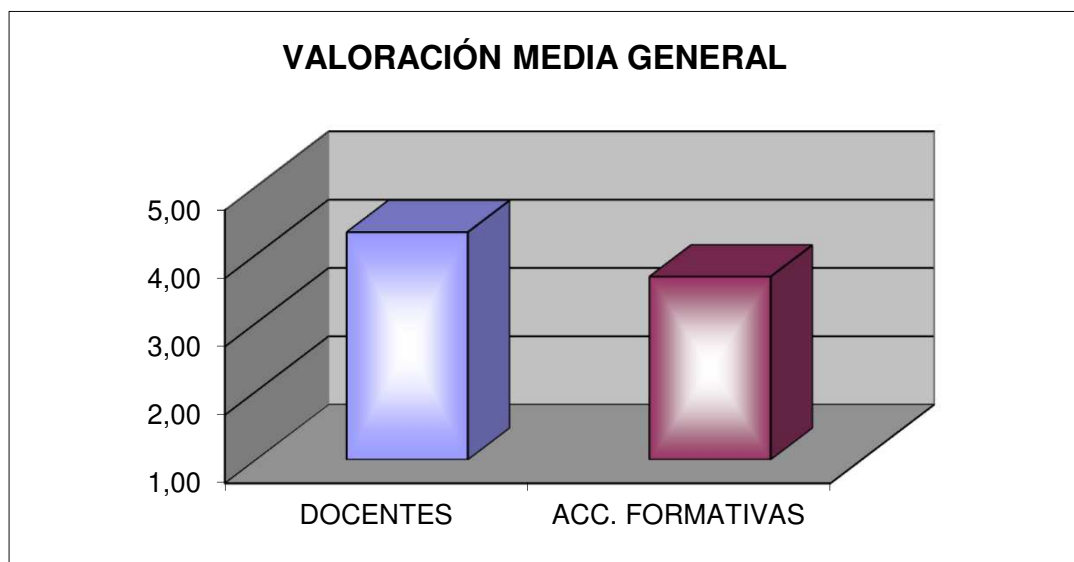

**VALORACIÓN MEDIA DE DOCENTES Y ACCIONES FORMATIVAS
PLAN DE FORMACIÓN DE CISEM 2020**

	GENERALES
DOCENTES	4,33
ACC. FORMATIVAS	3,68

(*) Valoración de 1 a 5