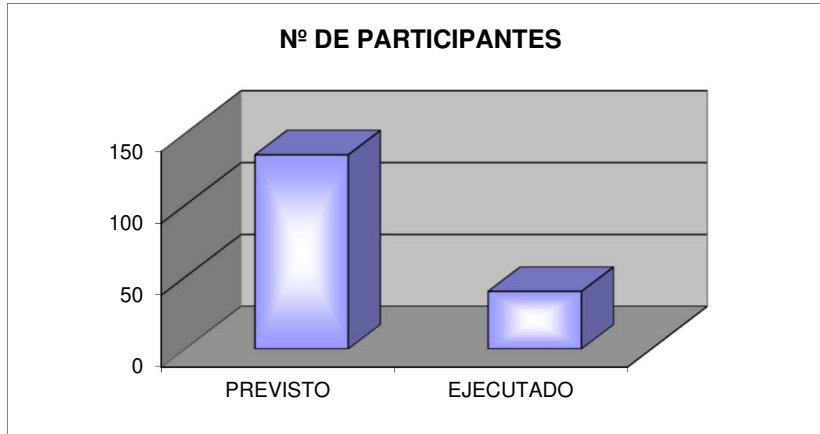

COMPARATIVA PREVISTO / EJECUTADO PLAN DE FORMACIÓN CISEM 2020

	PREVISTO	EJECUTADO	PORCENTAJE EJECUTADO
Nº DE EDICIONES	9	4	44,44%
	PREVISTO	EJECUTADO	PORCENTAJE EJECUTADO
Nº DE PARTICIPANTES	135	40	29,63%
	PREVISTO	EJECUTADO	PORCENTAJE EJECUTADO
Nº HORAS FORMACIÓN	3.375	1.000	29,63%

Previsto y ejecutado INCLUIDA la Formación Complementaria.