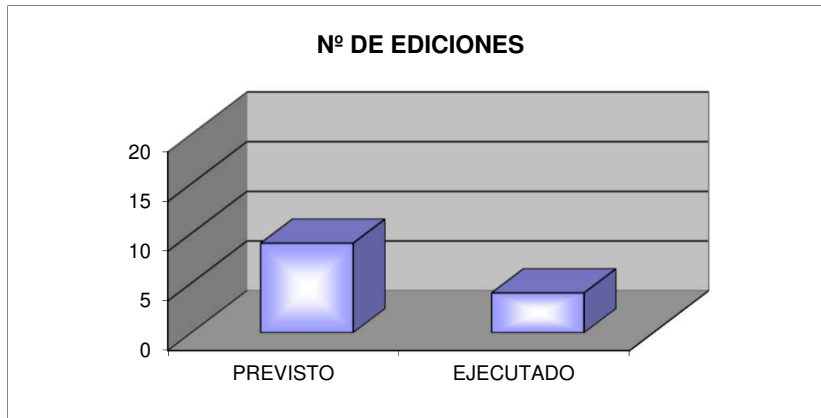

COMPARATIVA PREVISTO / EJECUTADO PLAN DE FORMACIÓN CISEM 2020

	PREVISTO	EJECUTADO	PORCENTAJE EJECUTADO
Nº DE EDICIONES	9	4	44,44%
	PREVISTO	EJECUTADO	PORCENTAJE EJECUTADO
Nº DE PARTICIPANTES	135	40	29,63%
	PREVISTO	EJECUTADO	PORCENTAJE EJECUTADO
Nº HORAS FORMACIÓN	3.375	1.000	29,63%

Previsto y ejecutado INCLUIDA la Formación Complementaria.