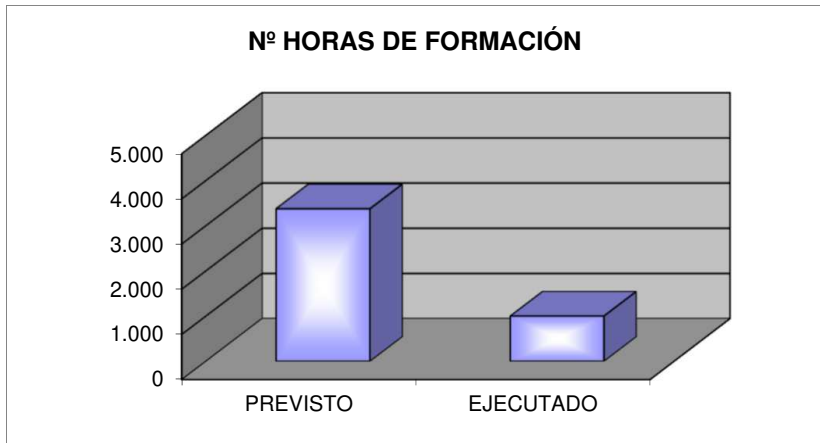

COMPARATIVA PREVISTO / EJECUTADO PLAN DE FORMACIÓN CISEM 2020

	PREVISTO	EJECUTADO	PORCENTAJE EJECUTADO
Nº DE EDICIONES	9	4	44,44%
	PREVISTO	EJECUTADO	PORCENTAJE EJECUTADO
Nº DE PARTICIPANTES	135	40	29,63%
	PREVISTO	EJECUTADO	PORCENTAJE EJECUTADO
Nº HORAS FORMACIÓN	3.375	1.000	29,63%

Previsto y ejecutado INCLUIDA la Formación Complementaria.