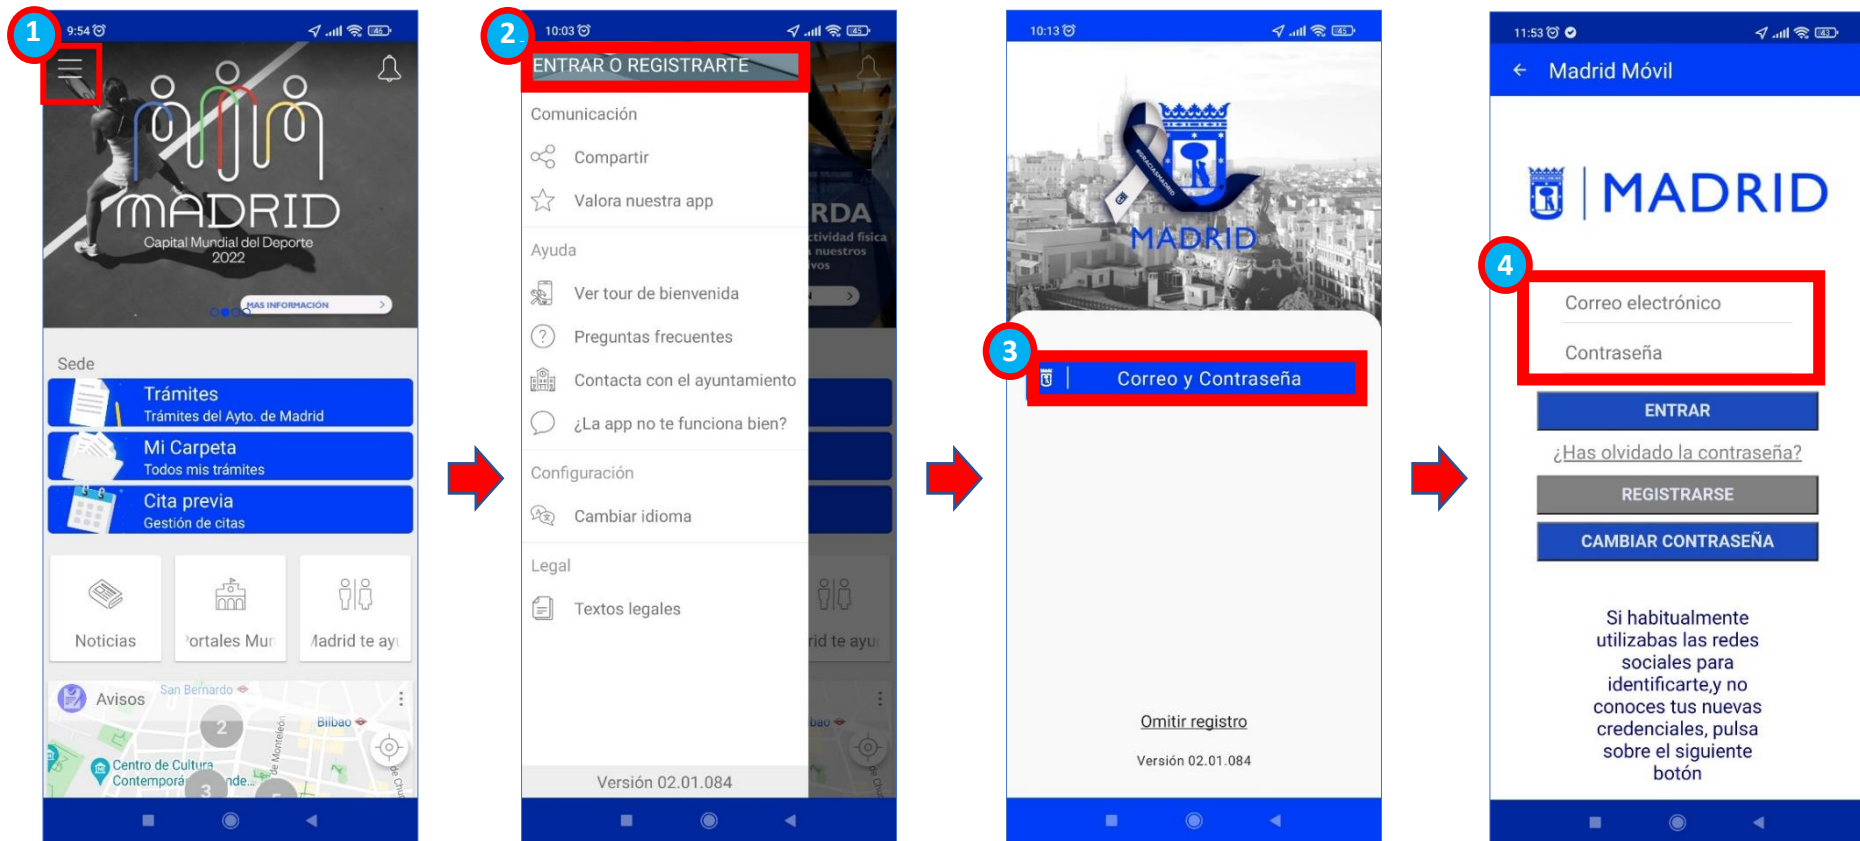

“MADRID ES DEPORTE” - APP MADRID MÓVIL

Cómo recuperar y personalizar mi contraseña

1. Para acceder identificándose a la tarjeta **Madrid es Deporte** de la App “Madrid Móvil”, sigue los siguientes pasos:

Recuerda que, si tienes derecho a descuentos y quieres hacer uso del monedero virtual, debes acceder identificándote. Acude a un centro deportivo municipal de gestión directa, si aún o dispones de operador de internet y clave.