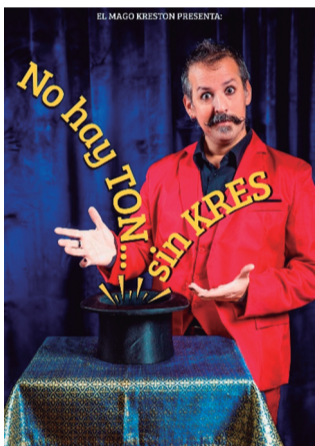

#### Sábado 9 a las 18:30 h SEMANA DE SAN ISIDRO

Concierto familiar: "LOLIPOP ROCK". Cía. Tanalborde

Un concierto familiar lleno de energía rock para disfrutar en San Isidro. Tres músicos y una actriz-clown animarán el escenario con guitarras, percusión y vientos en directo.

#### Sábado 23 a las 18:30 h

Familiar: "NO HAY TON... SIN KRES". A cargo del Mago Kreston. Magia visual y humor fresco con la personalidad desenfadada del Mago Kreston.

*Edad recomendada: familiar desde 6 años*