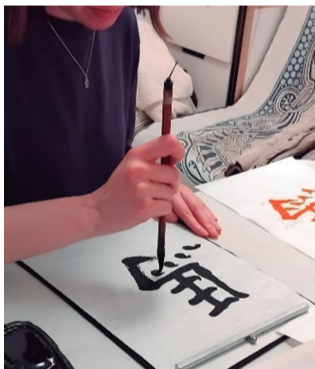

#### Hasta el domingo 10 de mayo

Exposición de pintura: "ECOS DEL MUNDO FLOTANTE", a cargo de Javier-Yun Sato.

Lugar: Claustro del Centro.

#### Del lunes 11 al domingo 31 de mayo

Exposición colectiva de pintura de los Alumnos de Destrezas Artísticas del Colegio Santa María la Blanca.

Lugar: Claustro del Centro.

#### Del lunes 25 de mayo al sábado 20 de junio

Exposición colectiva de caligrafía japonesa "SHODO CON MICHII", a cargo de alumnos guiados por la profesora Michiyo Akamine.

Lugar: Primera Planta del Centro.