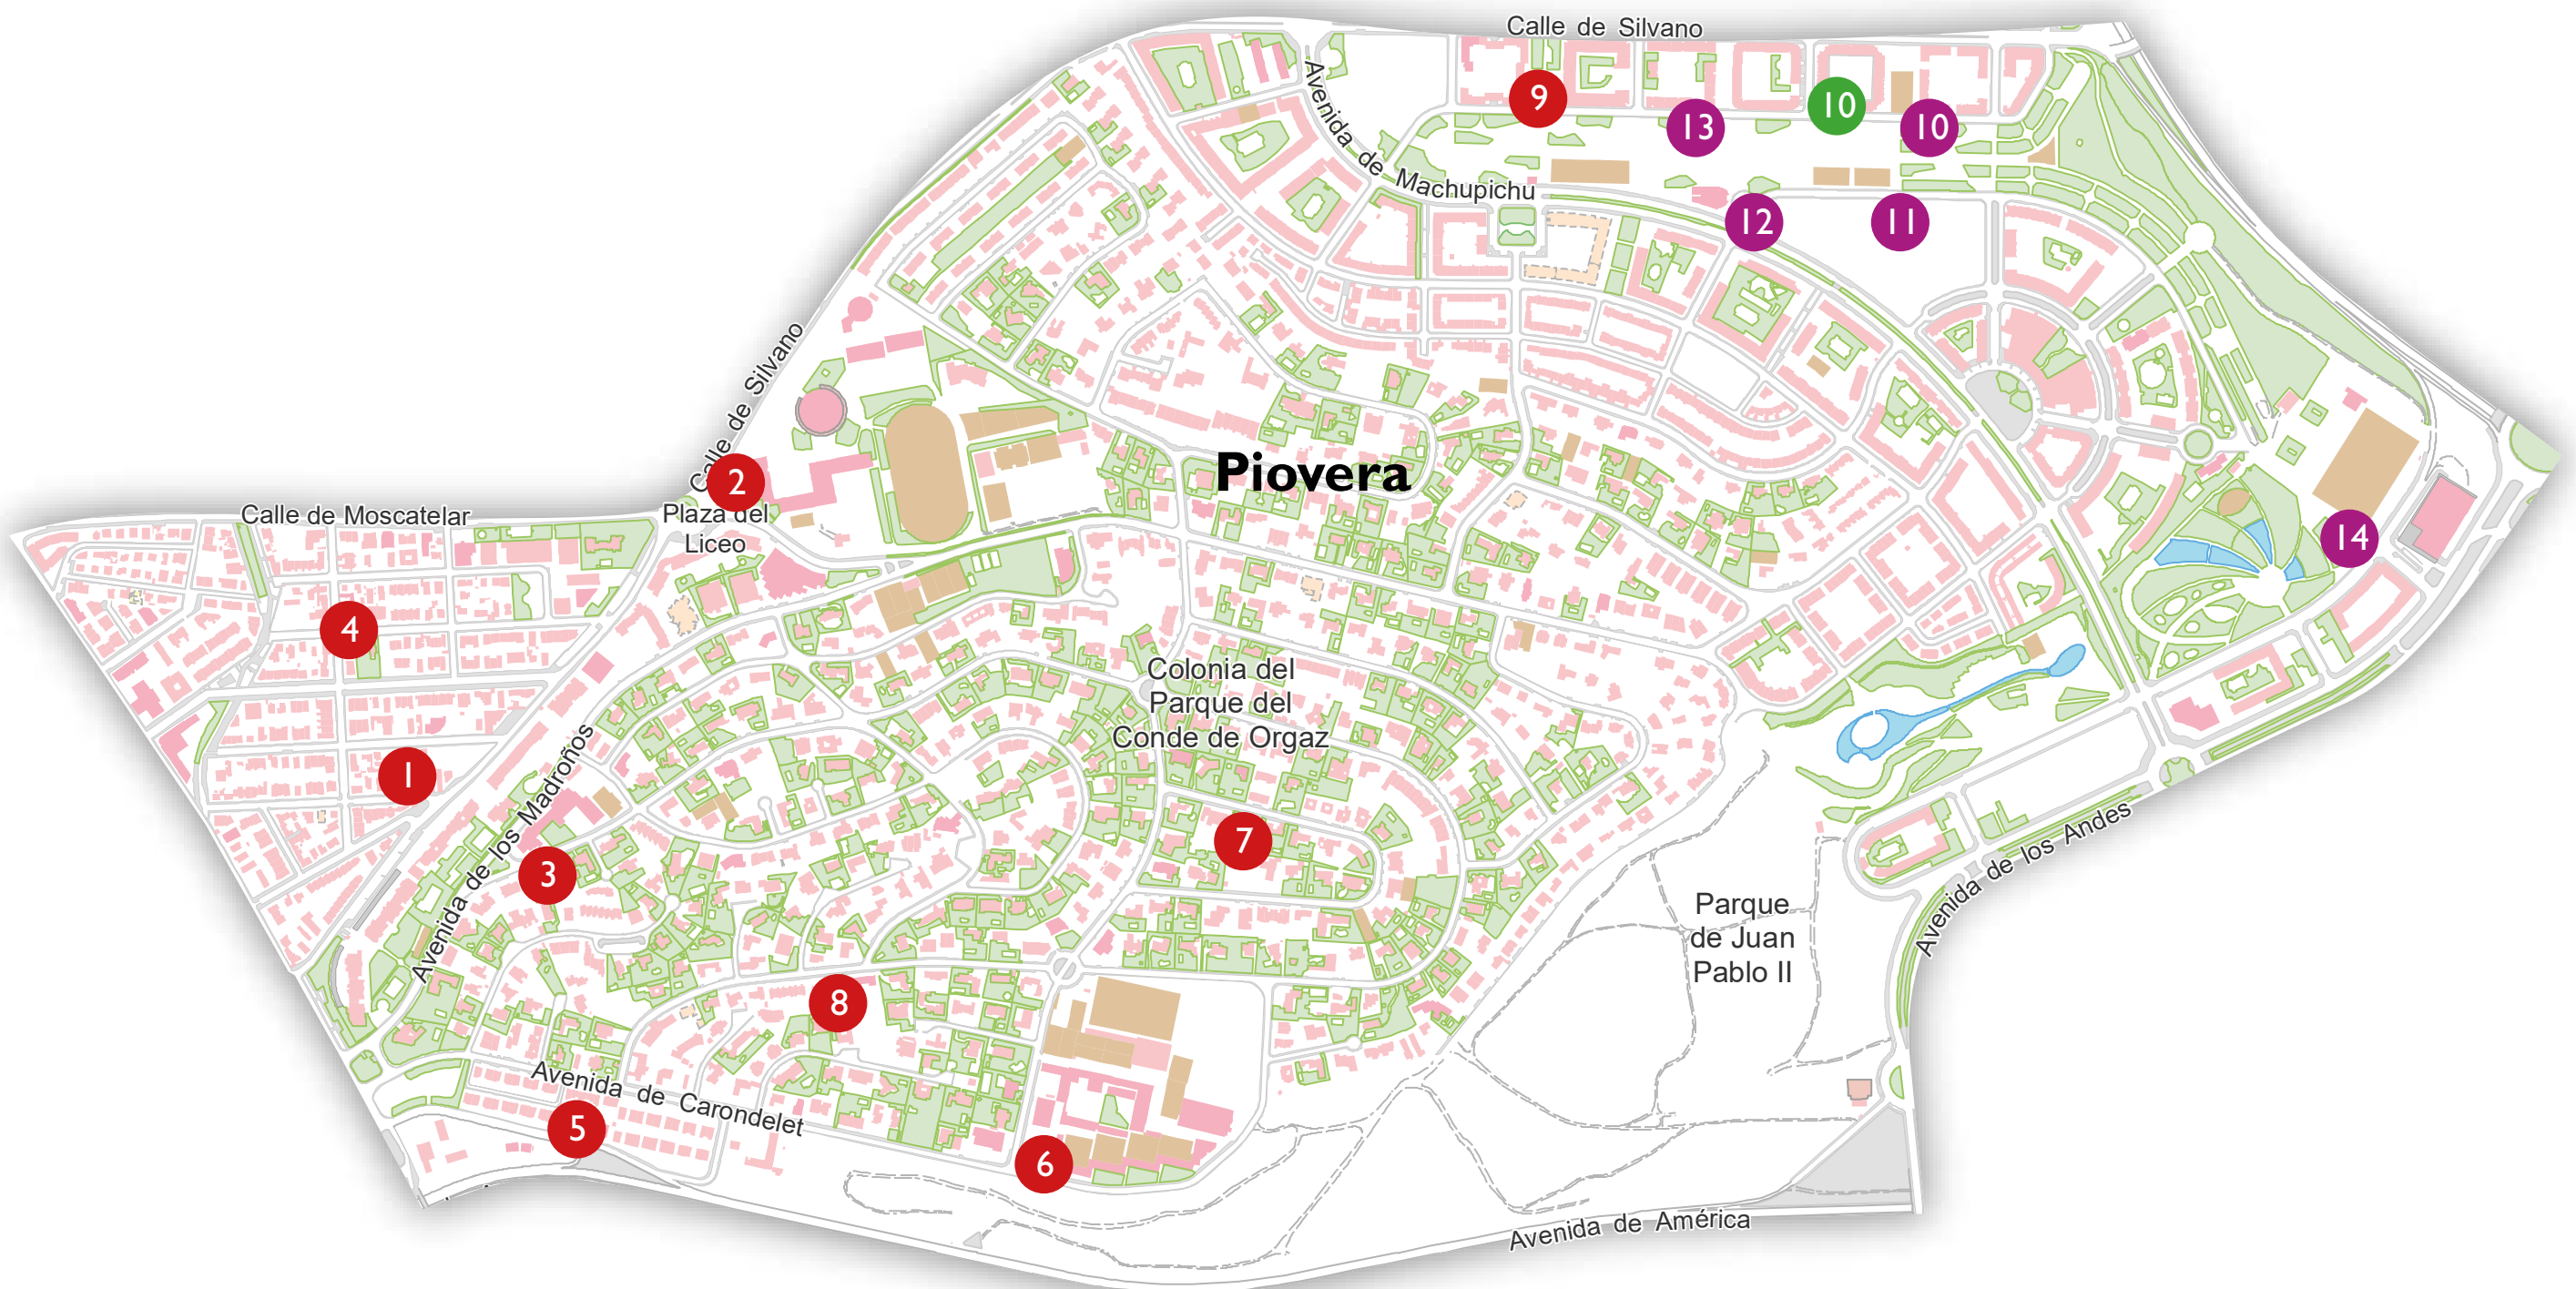

Mapa de Recursos

Barrio de Piovera

Colegios concertados

- 1 Patrocinio de María
  c/ Umbría, 31. Tel.: 913 001 605

Colegios privados

- 2 Liceo Francés
  Plaza Liceo, 1. Tel.: 917 489 490
- 3 Nuestra Señora Santa María
  Ronda de Sobradíel, 80. Tel.: 913 883 202
- 4 Numont School
  c/ Parma, 16. Tel.: 913 002 431

- 5 International Montessori School
  Parque Conde Orgaz
  c/ Gregorio Benítez, 23-25. Tel.: 913 001 344

- 6 San José del Parque
  Av. Champagnat, 2. Tel.: 913 000 058
- 7 Escuela Iraquí en Madrid
  c/ Ronda de la Abubilla, 18. Tel.: 917 59 48 67
- 8 Dallington School
  c/ Ronda de Sobradíel, 20. Tel.: 915 65 49 89

Colegios de educación especial

- 9 CCEE Fundación Aeilce
  c/ Dionisio Inca Yupanqui, 41. Tel.: 914 047 770

Instalaciones deportivas básicas

- 10 IDB Juan Clemente Núñez
  c/ Juan Clemente Núñez, 1
- 11 IDB Los Llanos
  c/ Florencio Castillo, 3
- 12 IDB Machupichu
  Av. Machupichu, 50
- 13 IDB Miguel Riesco
  c/ Miguel Riesco, 7
- 14 IDB Parque Juan Pablo II
  Av. de las Piaceas, 13

Centros de salud

- 15 CMS Hortaleza
  c/ Juan Clemente Núñez, 3
  Tels.: 917 489 197 / 917 489 207

Simbología: ● Educación ● Deporte ● Cultura ● Salud ● Servicios Sociales ● Otros