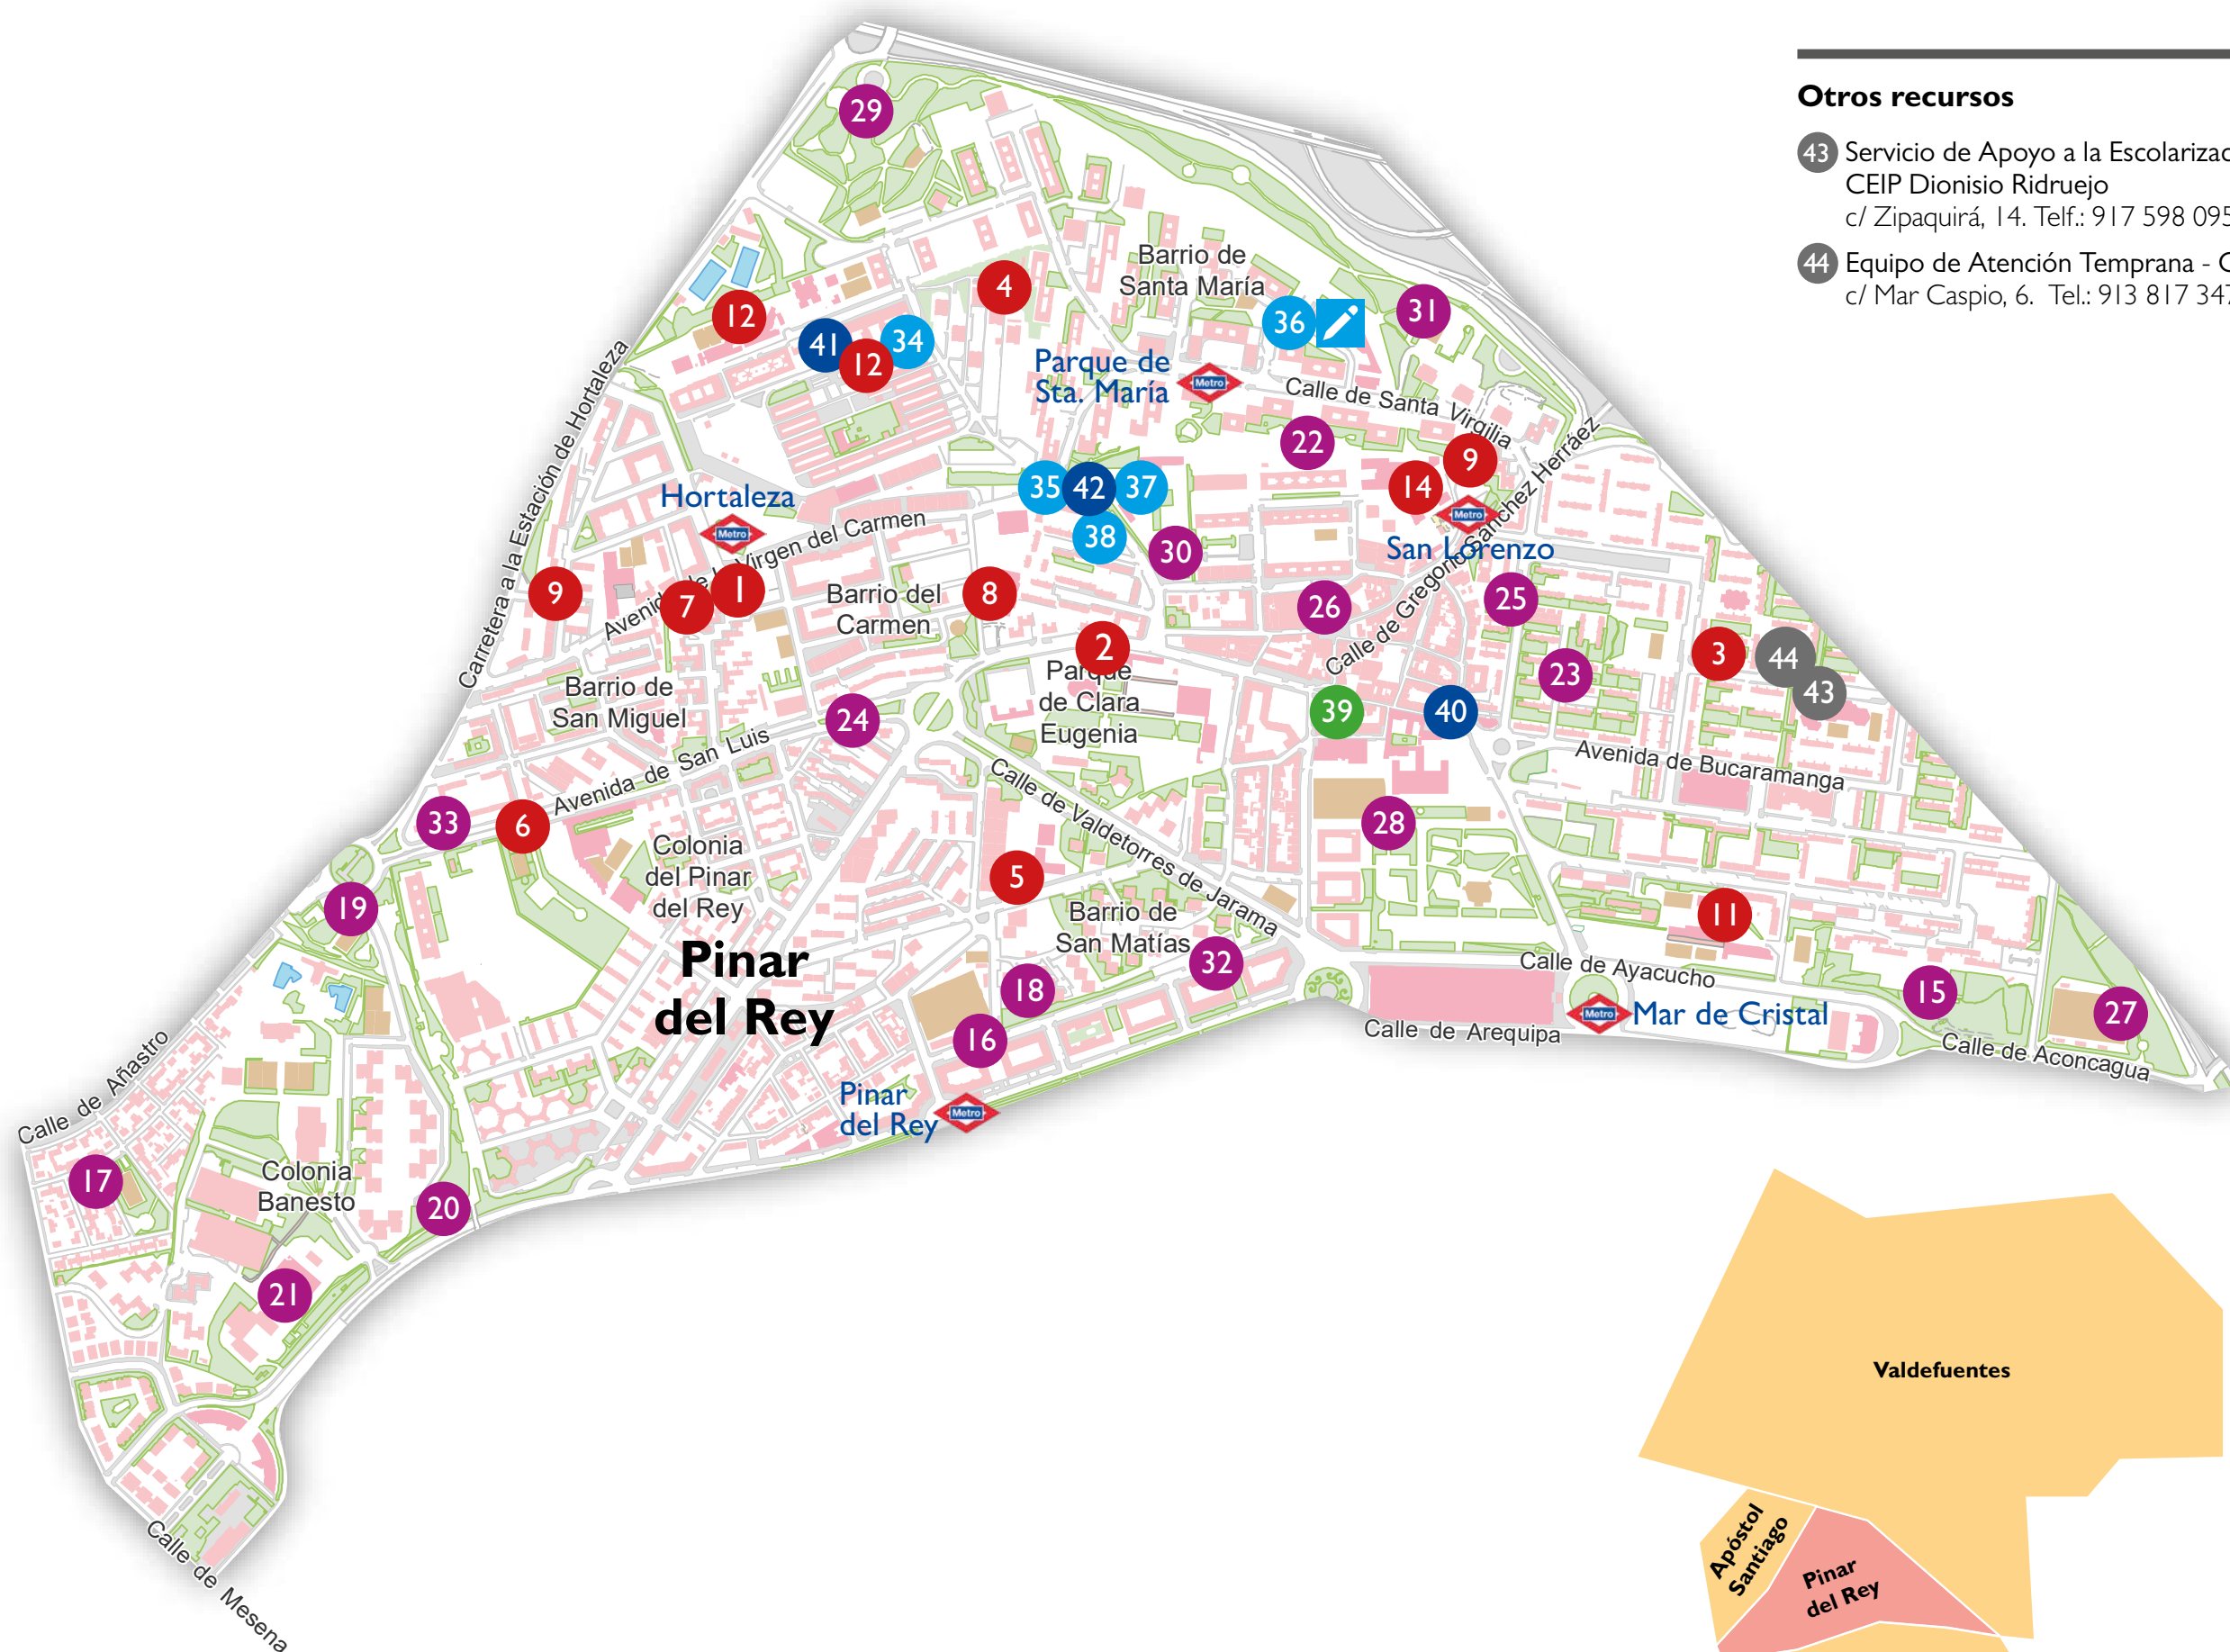

Bibliotecas

1. 34 Dulce Chacón - CAM
   c/ Abertura, 2. Tel.: 913 811 272
2. 35 Huerta de la Salud
   c/ Mar de Las Antillas, 9. Tel.: 917 645 243

Centros culturales

1. 36 CC Hortaleza - Sala de Estudio
   c/ Santa Virgilia, 15. Tel.: 913 821 493
2. 37 CC Huerta de la Salud
   c/ Mar de Las Antillas, S/N. Tel.: 913 813 900

Otros espacios culturales

1. 38 Silo de Hortaleza - Sala de Exposiciones
   c/ Mar de Las Antillas, 14

Centros de salud

1. 39 CS Mar Báltico
   c/ Mar Báltico, 2. Tel.: 913 817 625

Centros municipales de mayores

1. 40 Bucaramanga
   Av. Barranquilla, 1. Tel.: 917 632 119
2. 41 El Henar
   c/ Abizanda, 8 posterior. Tel.: 913 821 494
3. 42 Huerta de la Salud
   c/ Mar de Las Antillas, 10. Tel.: 913 821 201

Otros recursos

1. 43 Servicio de Apoyo a la Escolarización.
   CEIP Dionisio Ridruejo
   c/ Zipaquirá, 14. Telf.: 917 598 095
2. 44 Equipo de Atención Temprana - CAM
   c/ Mar Caspio, 6. Tel.: 913 817 347

Simbología: ● Educación ● Deporte ● Cultura ● Salud ● Servicios Sociales ● Otros