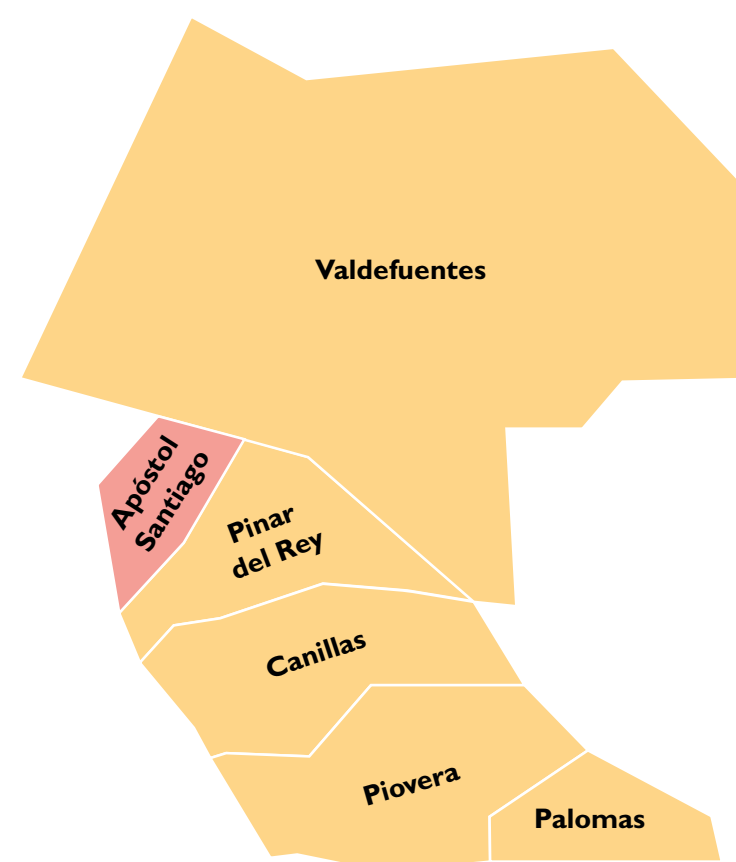

- 1 E.I. El Carmen
  c/ Vélez Rubio, 18l. Tel.: 913 029 923

Colegios públicos

- 2 CEIP Méndez Núñez
  c/ Alicún, 9. Tel.: 913 024 834

Colegios concertados

- 3 Cristo Rey
  Avenida de San Luis, 29. Tel.: 913 021 636

Colegios privados

- 4 Hof der Lage Landen
  c/ Alonso Saavedra, 20-22. Tel.: 917 66 10 45

Institutos públicos

- 5 IES Arturo Soria
  c/ Somontín, 59. Tel.: 913 028 445

Centros deportivos municipales

- 6 CDM Hortaleza
  Carretera de la estación de Hortaleza, 11

Instalaciones deportivas básicas

- 7 IDB Alicún
  c/ Alicún, 24
- 8 IDB Bacares
  c/ Bacares, 27
- 9 IDB Rocódromo de Manoterías
  c/ Bacares, 9
- 10 IDB Barrio El Querol
  c/ Tijola, 1
- 11 IDB Burgo de Osma
  c/ Burgo de Osma, 5
- 12 IDB Cuevas de Almanzora
  c/ Mojarar, 2
- 13 IDB Monóvar
  c/ Mojarar, 3

- 14 IDB Parque Manoterías - Vélez Rubio
  c/ Bacares, 20

- 15 IDB Parque Doña Guiomar I
  c/ Monóvar, 8

- 16 IDB Parque Doña Guiomar II
  Ctra. Estación Hortaleza 7

- 17 IDB Parque Doña Guiomar III
  c/ Monóvar, 4

- 18 IDB Trinquete

Salas de estudios

- 19 Sala de estudio Manoterías
  c/ Cuevas de Almanzora, 187

Centros de salud

- 20 CS Monóvar
  c/ Monóvar, 11. Tel.: 913 839 535

Centros de servicios sociales y centros de día para mayores

- 21 El Querol
  c/ Vélez Rubio, 1. Tel.: 913 846 546

Centros municipales de mayores

- 22 San Benito
  c/ Carrión de los Condes, 73. Tel.: 913 835 937

Otros recursos

- 23 Centro Integrado de Santiago Apóstol
  c/ Carrión de los Condes, 73. Tel.: 913 835 941
- 24 Parque de Bomberos II. Hortaleza
  c/ Mesena, 146. Tel.: 913 835 131

Simbología: ● Educación ● Deporte ● Cultura ● Salud ● Servicios Sociales ● Otros