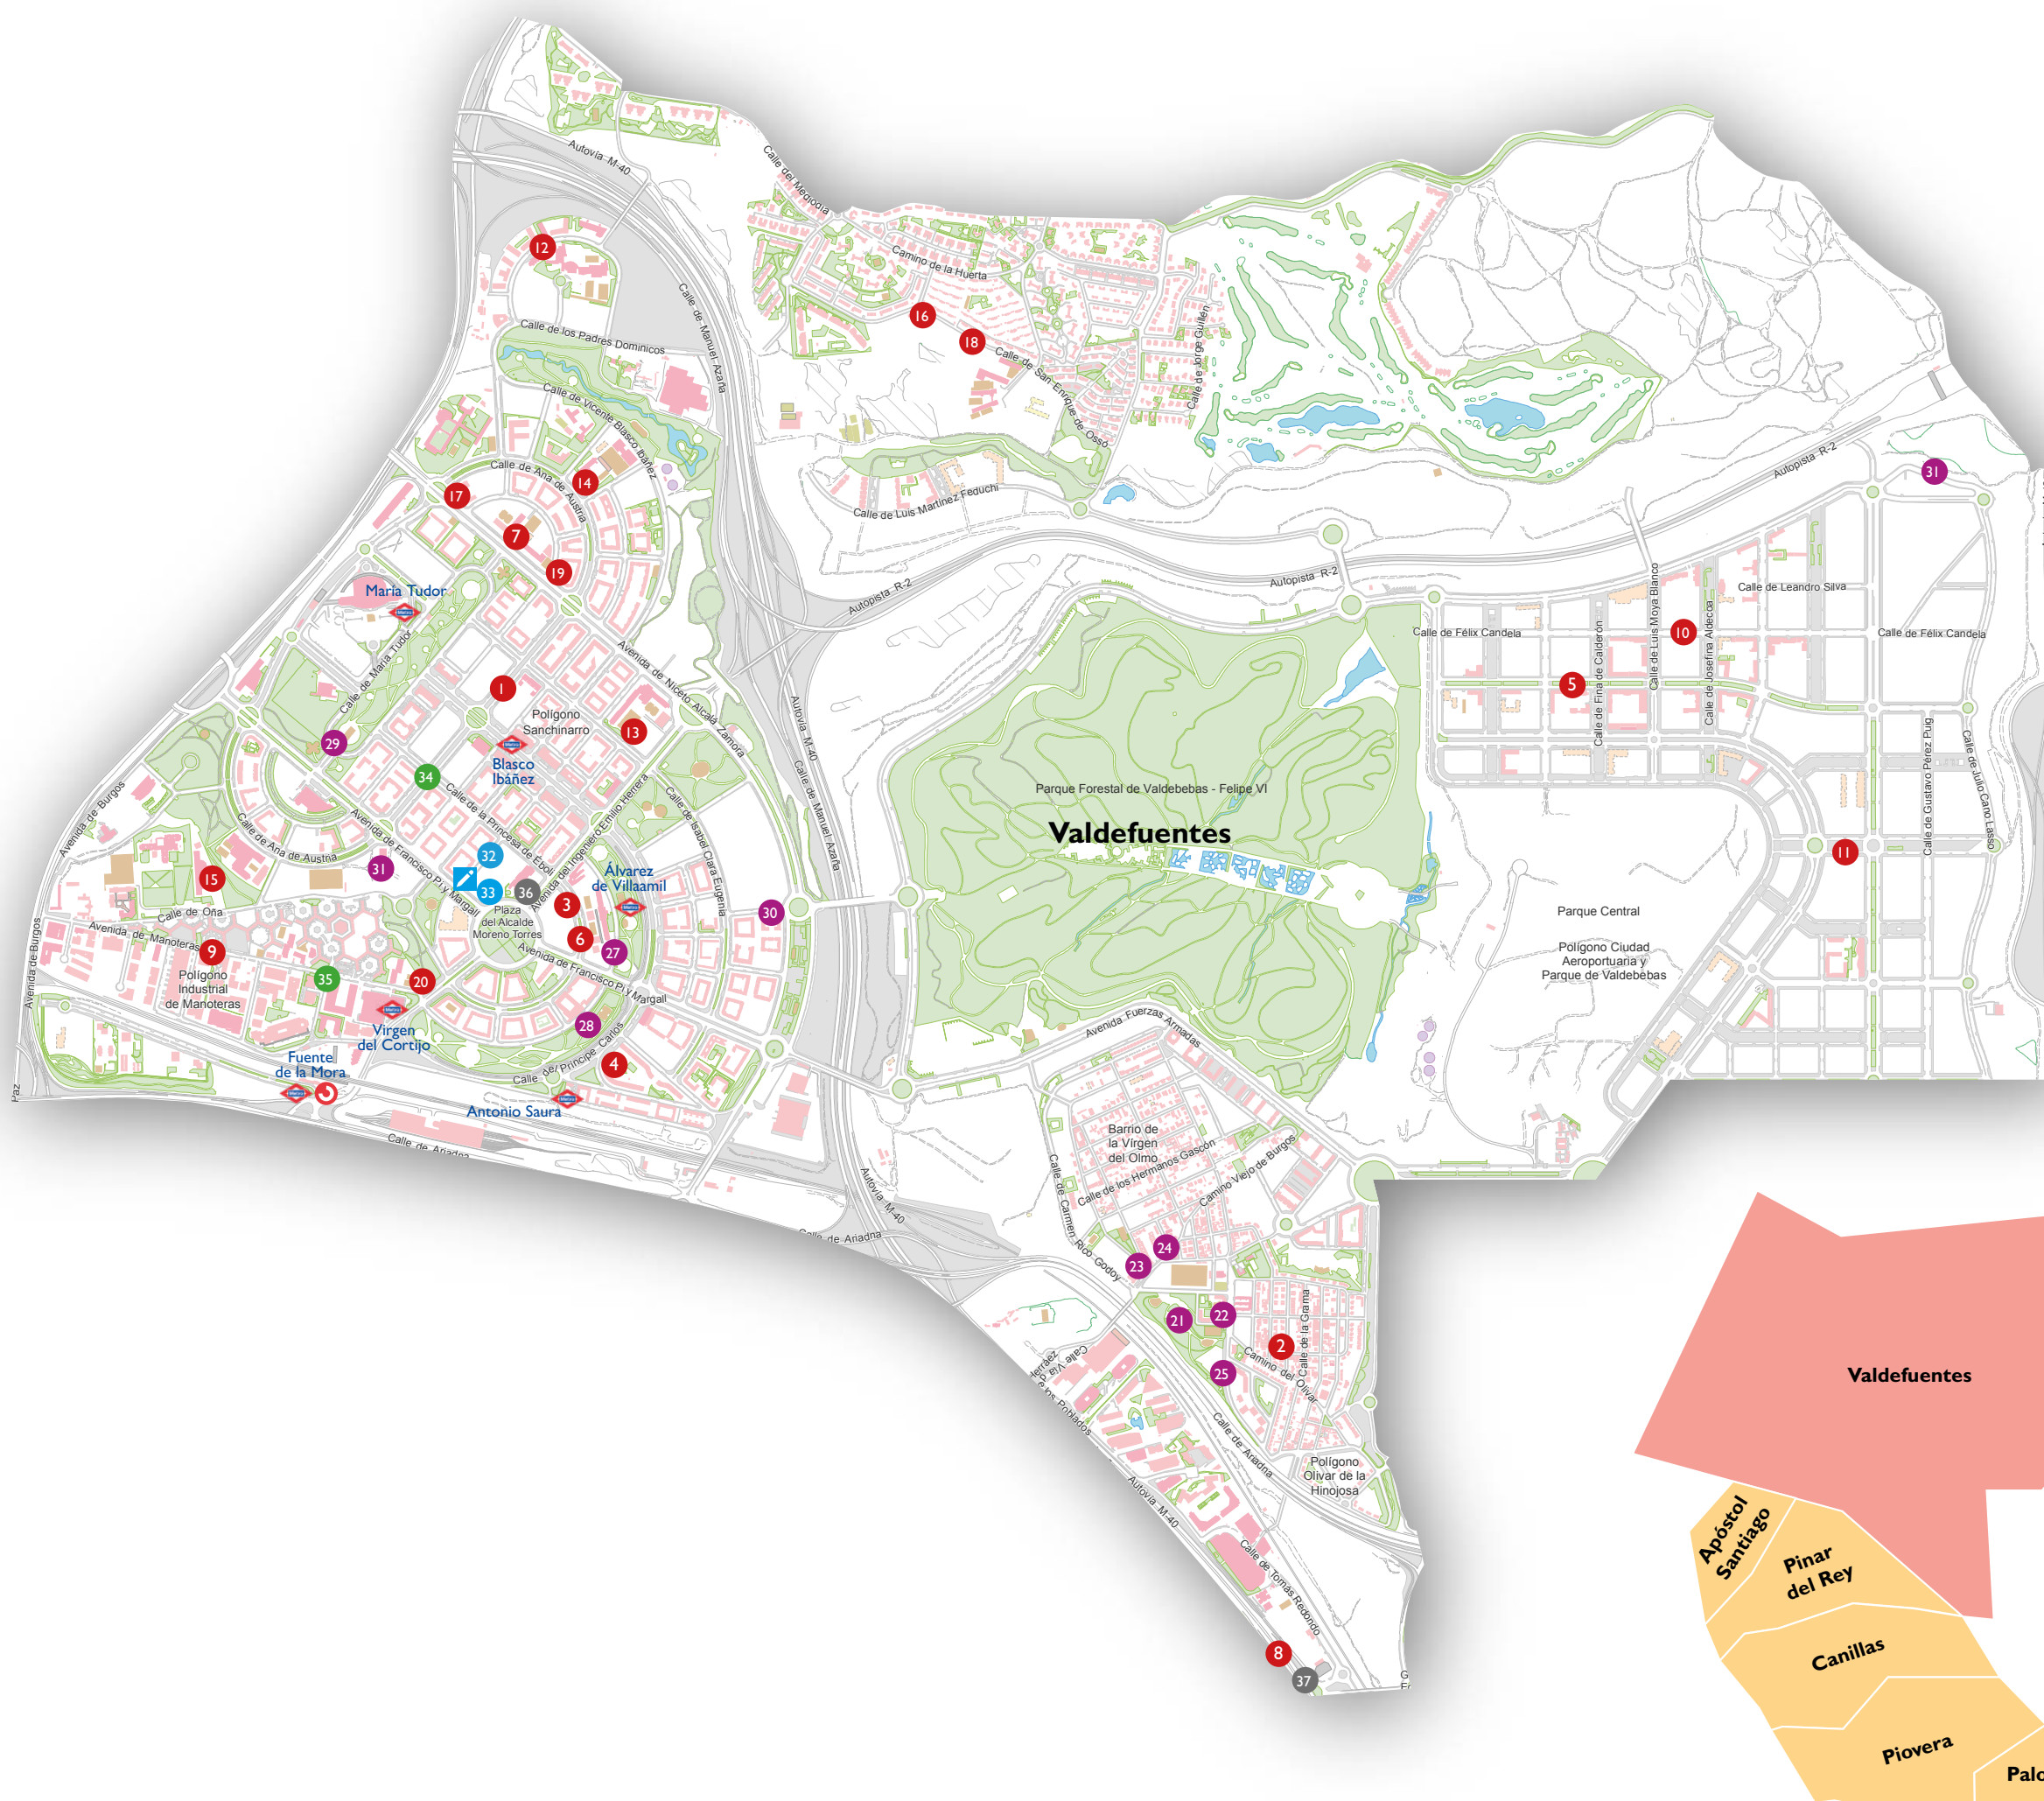

Mapa de Recursos

Barrio de Valdefuentes

Escuelas infantiles públicas

- 1 E.I. Ana de Austria
c/ Ana de Austria, 32. Tel.: 917 500 832
- 2 E.I. Doña Francisquita
c/ Cambados, 1. Tel.: 917 642 004
- 3 E.I. Rocío Dúrcal
Av. Ingeniero Emilio Herrera, 12. Tel.: 640 676 128 - 917 188 700
- 4 E.I. La Ardilla
c/ Pintor Ignacio de Zuloaga, 1. Tel.: 673 614 692 - 918 278 142
- 5 E.I. Las Pléyades
Av. Secundino Zuazo, 34. Tel.: 915 285 261

Institutos públicos

- 19 IES Manuel Fraga Iribarne
Av. Niceto Alcalá Zamora, 54. Tel.: 917 650 715
- 20 IES Ramón y Cajal
Av. de Manoter, 55. Tel.: 917 660 911

Instalaciones deportivas básicas

- 21 IDB Barrio de las Cárcavas
c/ Montoro, 4
- 22 IDB Cárcavas
Camino de Valdehigueras, 46
- 23 IDB Cárcavas Oeste I
c/ Carmen Rico Godoy, 40
- 24 IDB Cárcavas Oeste II
c/ San Andrés de Rabanedo, 1
- 25 IDB Maruja Mallo
c/ Maruja Mallo, 7
- 26 IDB Sanchinarro I
c/ Infanta Catalina Micaela, 33
- 27 IDB Sanchinarro II
c/ Infanta Catalina Micaela, 23
- 28 IDB Sanchinarro III
c/ María Tudor, 10
- 29 IDB Sanchinarro IV
Av. Niceto Alcalá Zamora, 12
- 30 IDB Virgen del Cortijo
c/ Pi y Margall, 77
- 31 IDB Laminador de Tormentas - Valdebebas
c/ Antonio Florez s/n

Otros recursos

- 36 Oficina de Atención a la Ciudadanía.
Línea Madrid. Sanchinarro
c/ Princesa de Éboli, 29. Tel.: 915 298 210
- 37 Punto Limpio Fijo Hortaleza
c/ Tomás Redondo, 8. Tel.: 697 285 367

Simbología: ● Educación ● Deporte ● Cultura ● Salud ● Servicios Sociales ● Otros