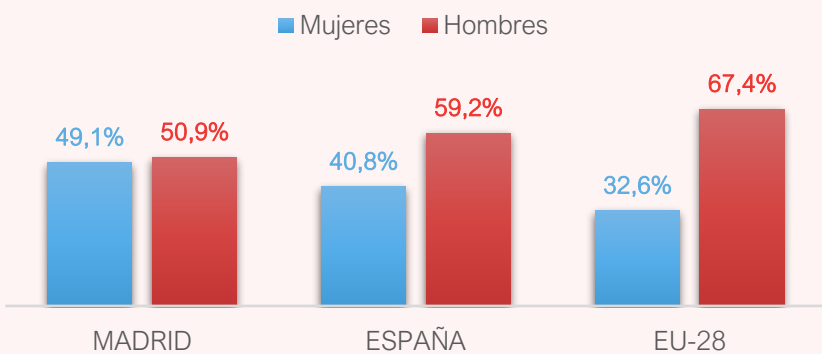

REPRESENTACIÓN POR SEXO DE CONCEJALÍAS MUNICIPALES O EQUIVALENTES - 2019

El Pleno de Madrid tiene una representación equilibrada de mujeres (49%), superior a la de España (41%) y el promedio de los concejos municipales a nivel europeo (33%)

PORCENTAJE DE MUJERES REPRESENTANTES EN LAS REALES ACADÉMICAS ESPAÑOLAS. AÑO 2020.

La representación de mujeres en las Reales Academias españolas en 2020 es de un 12%

Porcentaje de población de la ciudad de Madrid que pertenece a alguna asociación o entidad

Las mujeres muestran un ligero menor interés que los hombres en participar en asuntos municipales.

Población de la ciudad de Madrid que tiene interés en participar en asuntos municipales