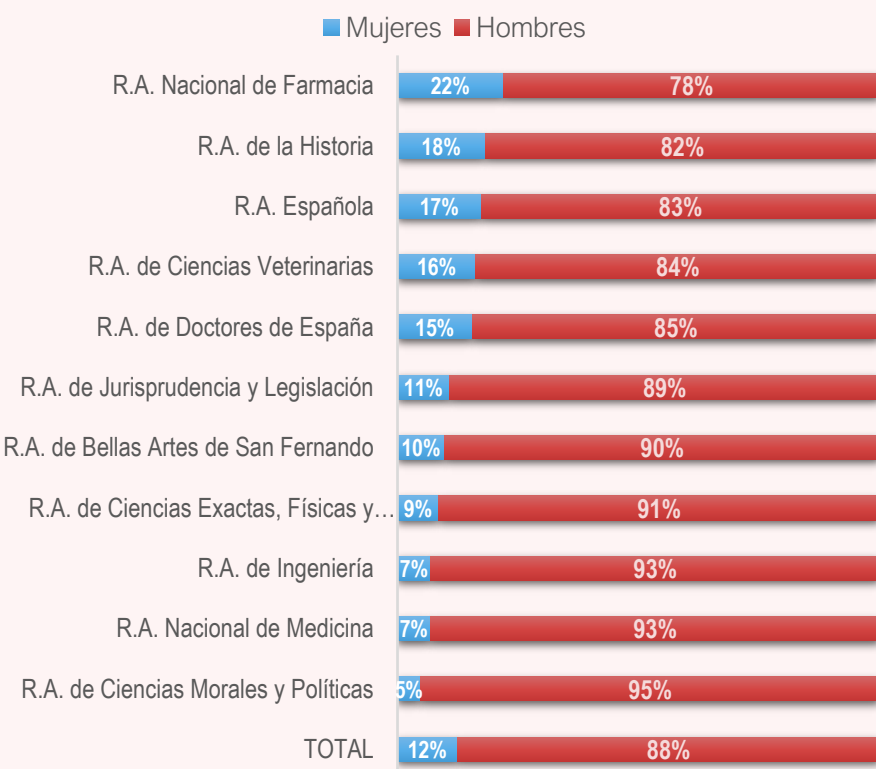

REPRESENTACIÓN POR SEXO DE CONCEJALÍAS MUNICIPALES O EQUIVALENTES - 2019

El Pleno de Madrid tiene una representación equilibrada de mujeres (49%), superior a la de España (41%) y el promedio de los concejos municipales a nivel europeo (33%)

PORCENTAJE DE MUJERES REPRESENTANTES EN LAS REALES ACADÉMICAS ESPAÑOLAS. AÑO 2020.

La representación de mujeres en las Reales Academias españolas en 2020 es de un 12%

Porcentaje de población de la ciudad de Madrid que pertenece a alguna asociación o entidad

Las mujeres muestran un ligero menor interés que los hombres en participar en asuntos municipales.

Población de la ciudad de Madrid que tiene interés en participar en asuntos municipales