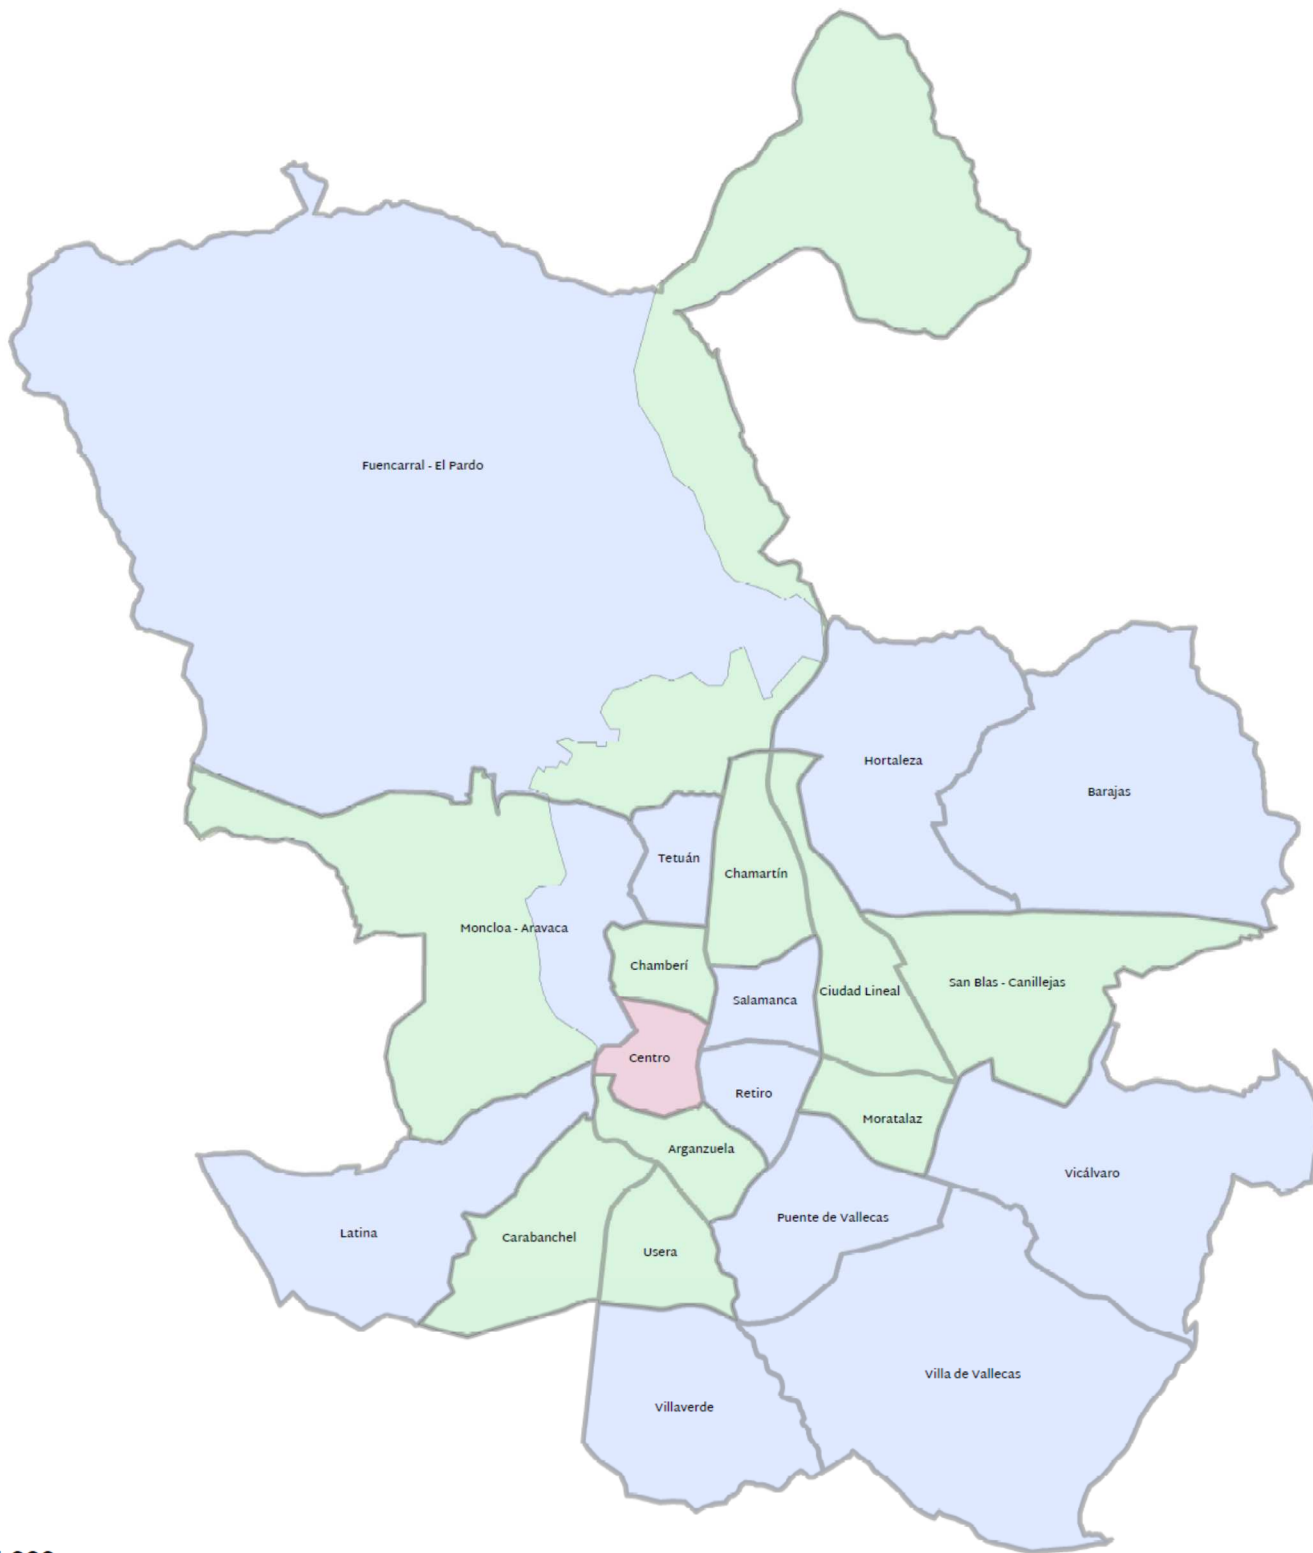

**DÍAS DE LA SEMANA EN LOS QUE SE PRESTA EL SERVICIO  
DE RECOGIDA DE LA FRACCIÓN ENVASES**

DISTRITO	DÍAS DE LA SEMANA
01 CENTRO	TODOS
02 ARGANZUELA	Lunes, miércoles, viernes y domingo.
03 RETIRO	Martes, jueves, sábado y domingo.
04 SALAMANCA	Martes, jueves, sábado y domingo.
05 CHAMARTÍN	Lunes, miércoles, viernes y domingo.
06 TETUÁN	Martes, jueves, sábado y domingo.
07 CHAMBERÍ	Lunes, miércoles, viernes y domingo.
08 FUENCARRAL-EL PARDO	Lunes, miércoles, viernes y domingo o Martes, jueves, sábado y domingo (*).
09 MONCLOA-ARAVACA	Lunes, miércoles, viernes y domingo o Martes, jueves, sábado y domingo (*).
10 LATINA	Martes, jueves, sábado y domingo.
11 CARABANCHEL	Lunes, miércoles, viernes y domingo.
12 USERA	Lunes, miércoles, viernes y domingo.
13 PUENTE DE VALLECAS	Martes, jueves, sábado y domingo.
14 MORATALAZ	Lunes, miércoles, viernes y domingo.
15 CIUDAD LINEAL	Lunes, miércoles, viernes y domingo.
16 HORTALEZA	Martes, jueves, sábado y domingo.
17 VILLAVERDE	Martes, jueves, sábado y domingo.
18 VILLA DE VALLECAS	Martes, jueves, sábado y domingo.
19 VICÁLVARO	Martes, jueves, sábado y domingo.
20 SAN BLAS-CANILLEJAS	Lunes, miércoles, viernes y domingo.
21 BARAJAS	Martes, jueves, sábado y domingo.

(\*) En los Distritos de Fuencarral-El Pardo y Moncloa-Aravaca hay zonas que se recogen los lunes, miércoles y viernes y otras los martes, jueves y sábado (los domingos en todo el distrito).

En el plano adjunto se detallan las zonas donde la recogida de la fracción envases se lleva a cabo en un periodo o en otro.

# DÍAS DE RECOGIDA FRACCIÓN ENVASES

1:85.000

## LEYENDA

RECOGIDA DIARIA LUNES-MIÉRCOLES-VIERNES-DOMINGO MARTES-JUEVES-SÁBADO-DOMINGO

Dirección General de Servicios de Limpieza y Residuos  
Departamento de Recogida de Residuos