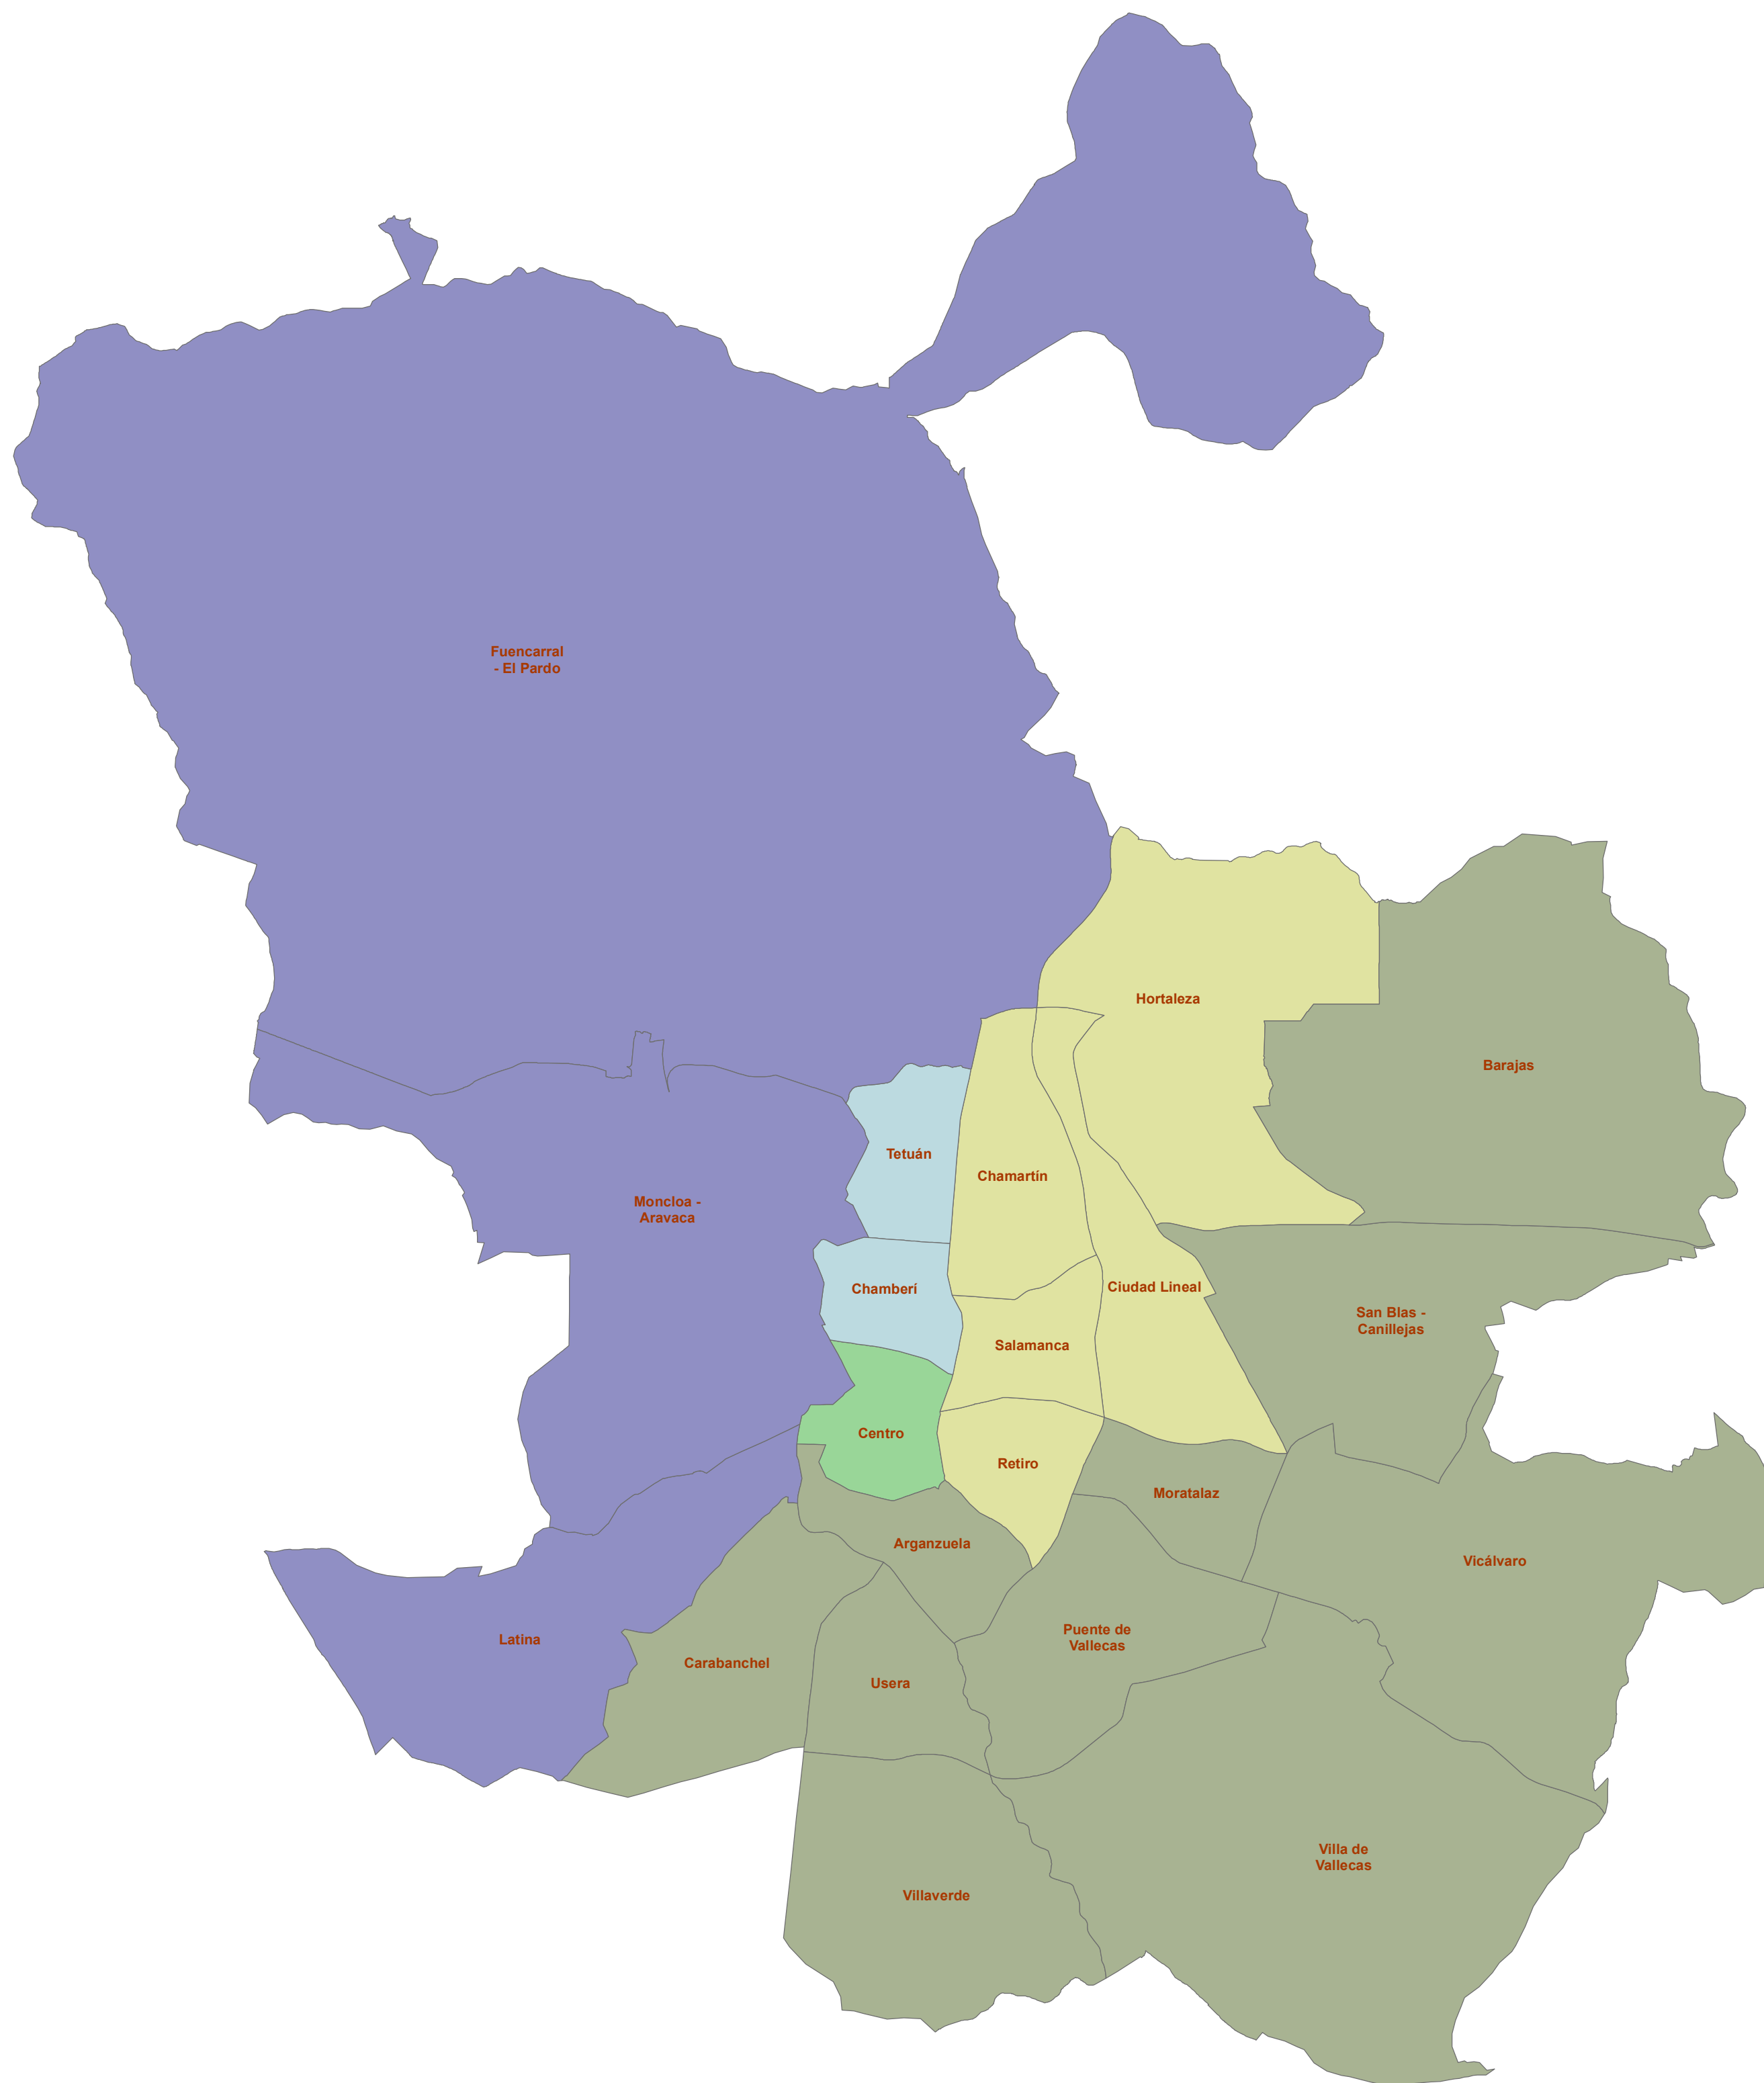

# TURNOS RECOGIDA CARTÓN COMERCIAL (v.02/2023)

1:90.121

## LEYENDA TURNOS RECOGIDA

	MAÑANA		NOCHE		TARDE Y NOCHE
	MAÑANA Y NOCHE		TARDE		

 medio ambiente y movilidad | MADRID

Dirección General de Servicios de Limpieza y Residuos  
Subdirección General de Recogida de Residuos