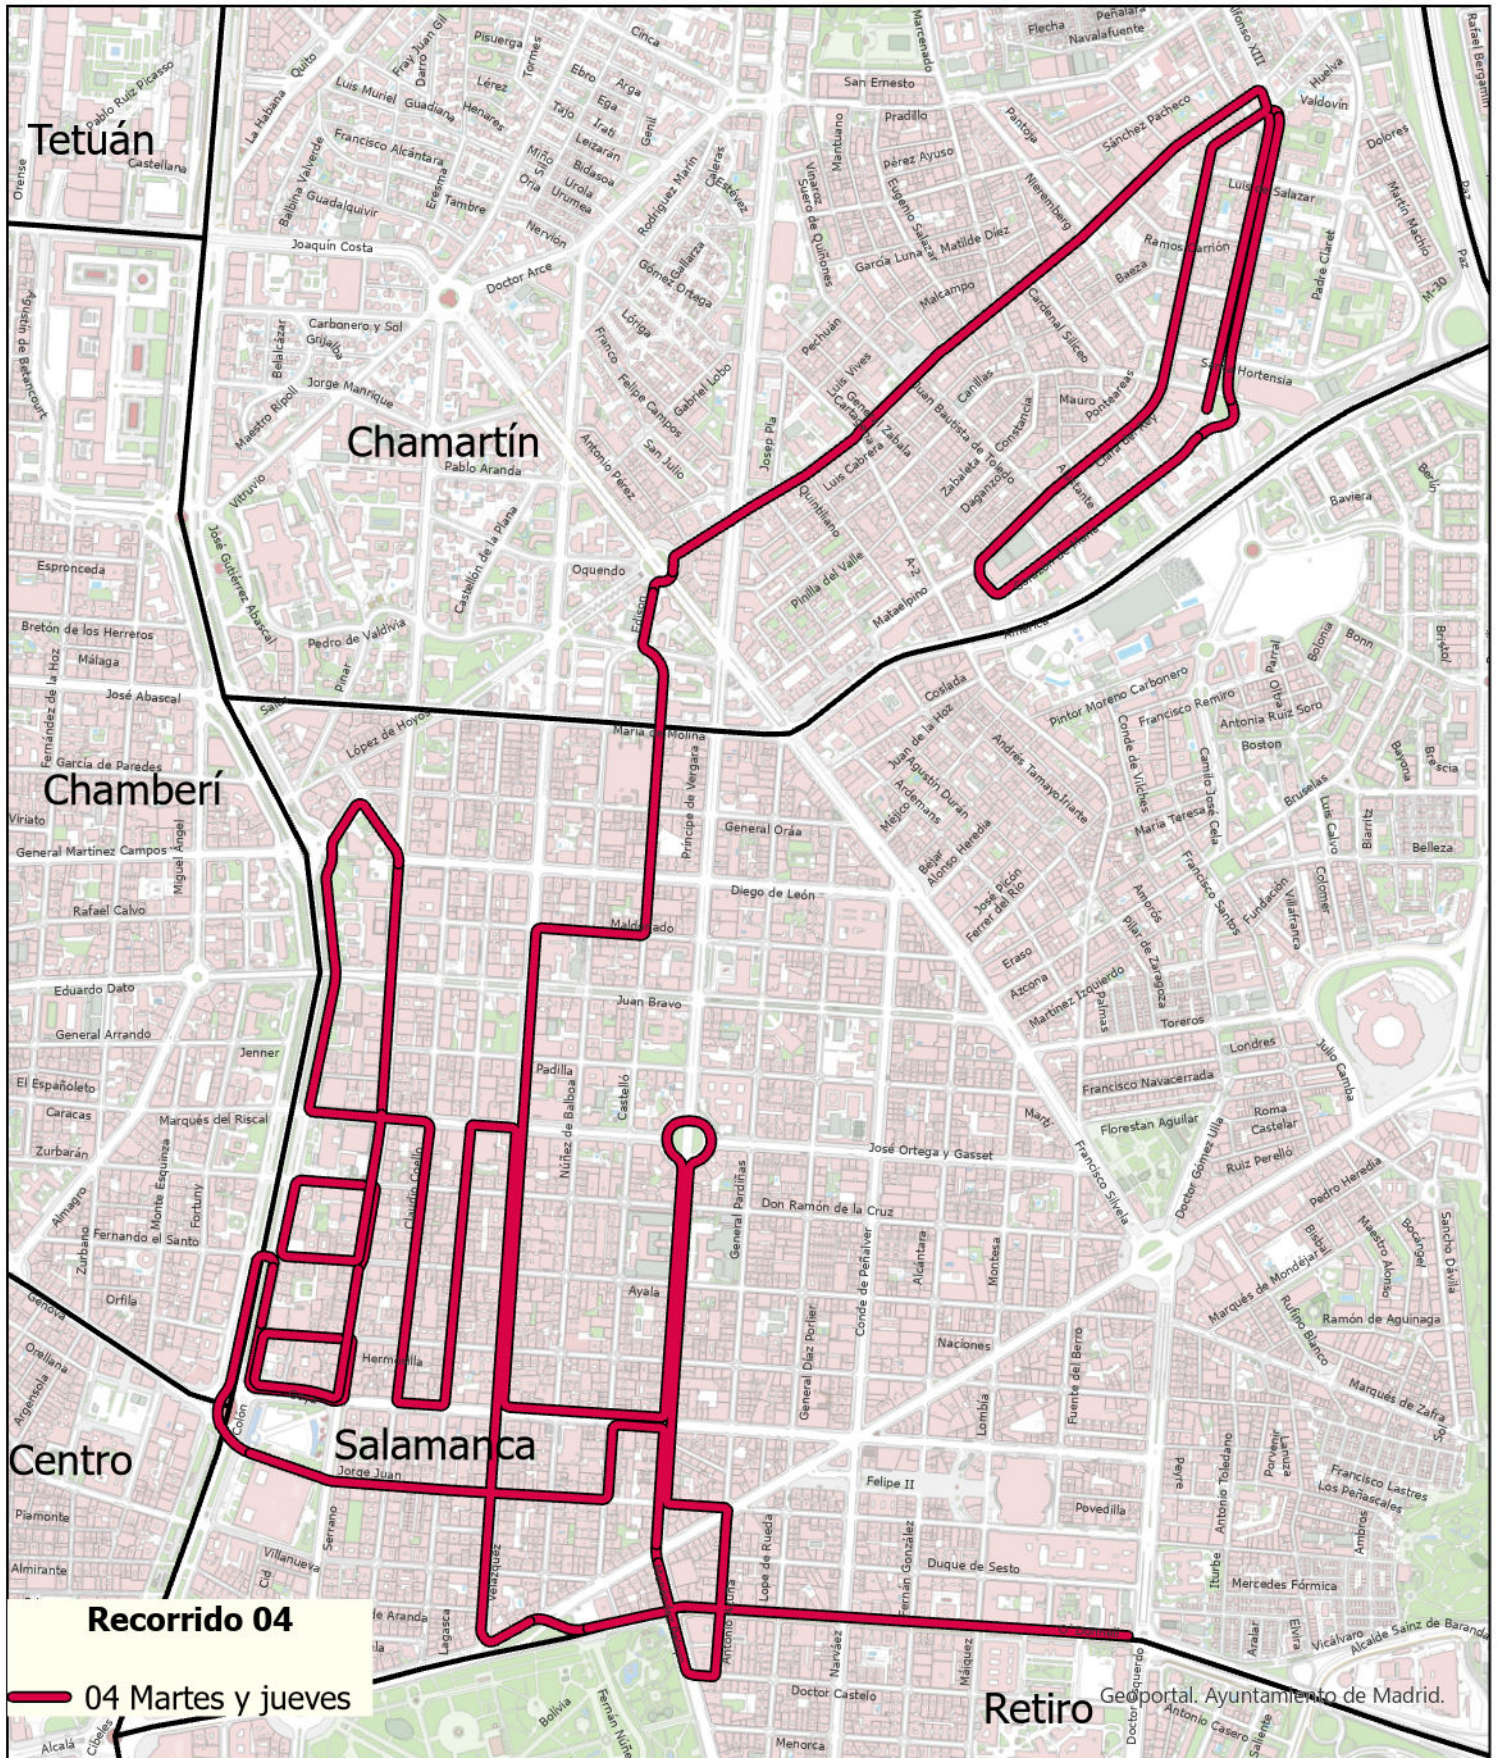

CONCESIÓN DE SERVICIOS DE CONTENERIZACIÓN, RECOGIDA Y TRANSPORTE DE RESIDUOS EN LA CIUDAD DE MADRID
EXP. 131/2021/06296

v. 03/2026

RECOGIDA DE VIDRIO EN ZONAS DE ALTA DENSIDAD HOSTELERA
DISTRITOS SALAMANCA Y CHAMARTÍN
MARTES Y JUEVES

v. 03/2026

RECOGIDA DE VIDRIO EN ZONAS DE
ALTA DENSIDAD HOSTELERA
DISTRITO SALAMANCA
LUNES, MIÉRCOLES, VIERNES Y SÁBADO

Dirección General de Servicios de Limpieza y Residuos
Subdirección General de Recogida de Residuos