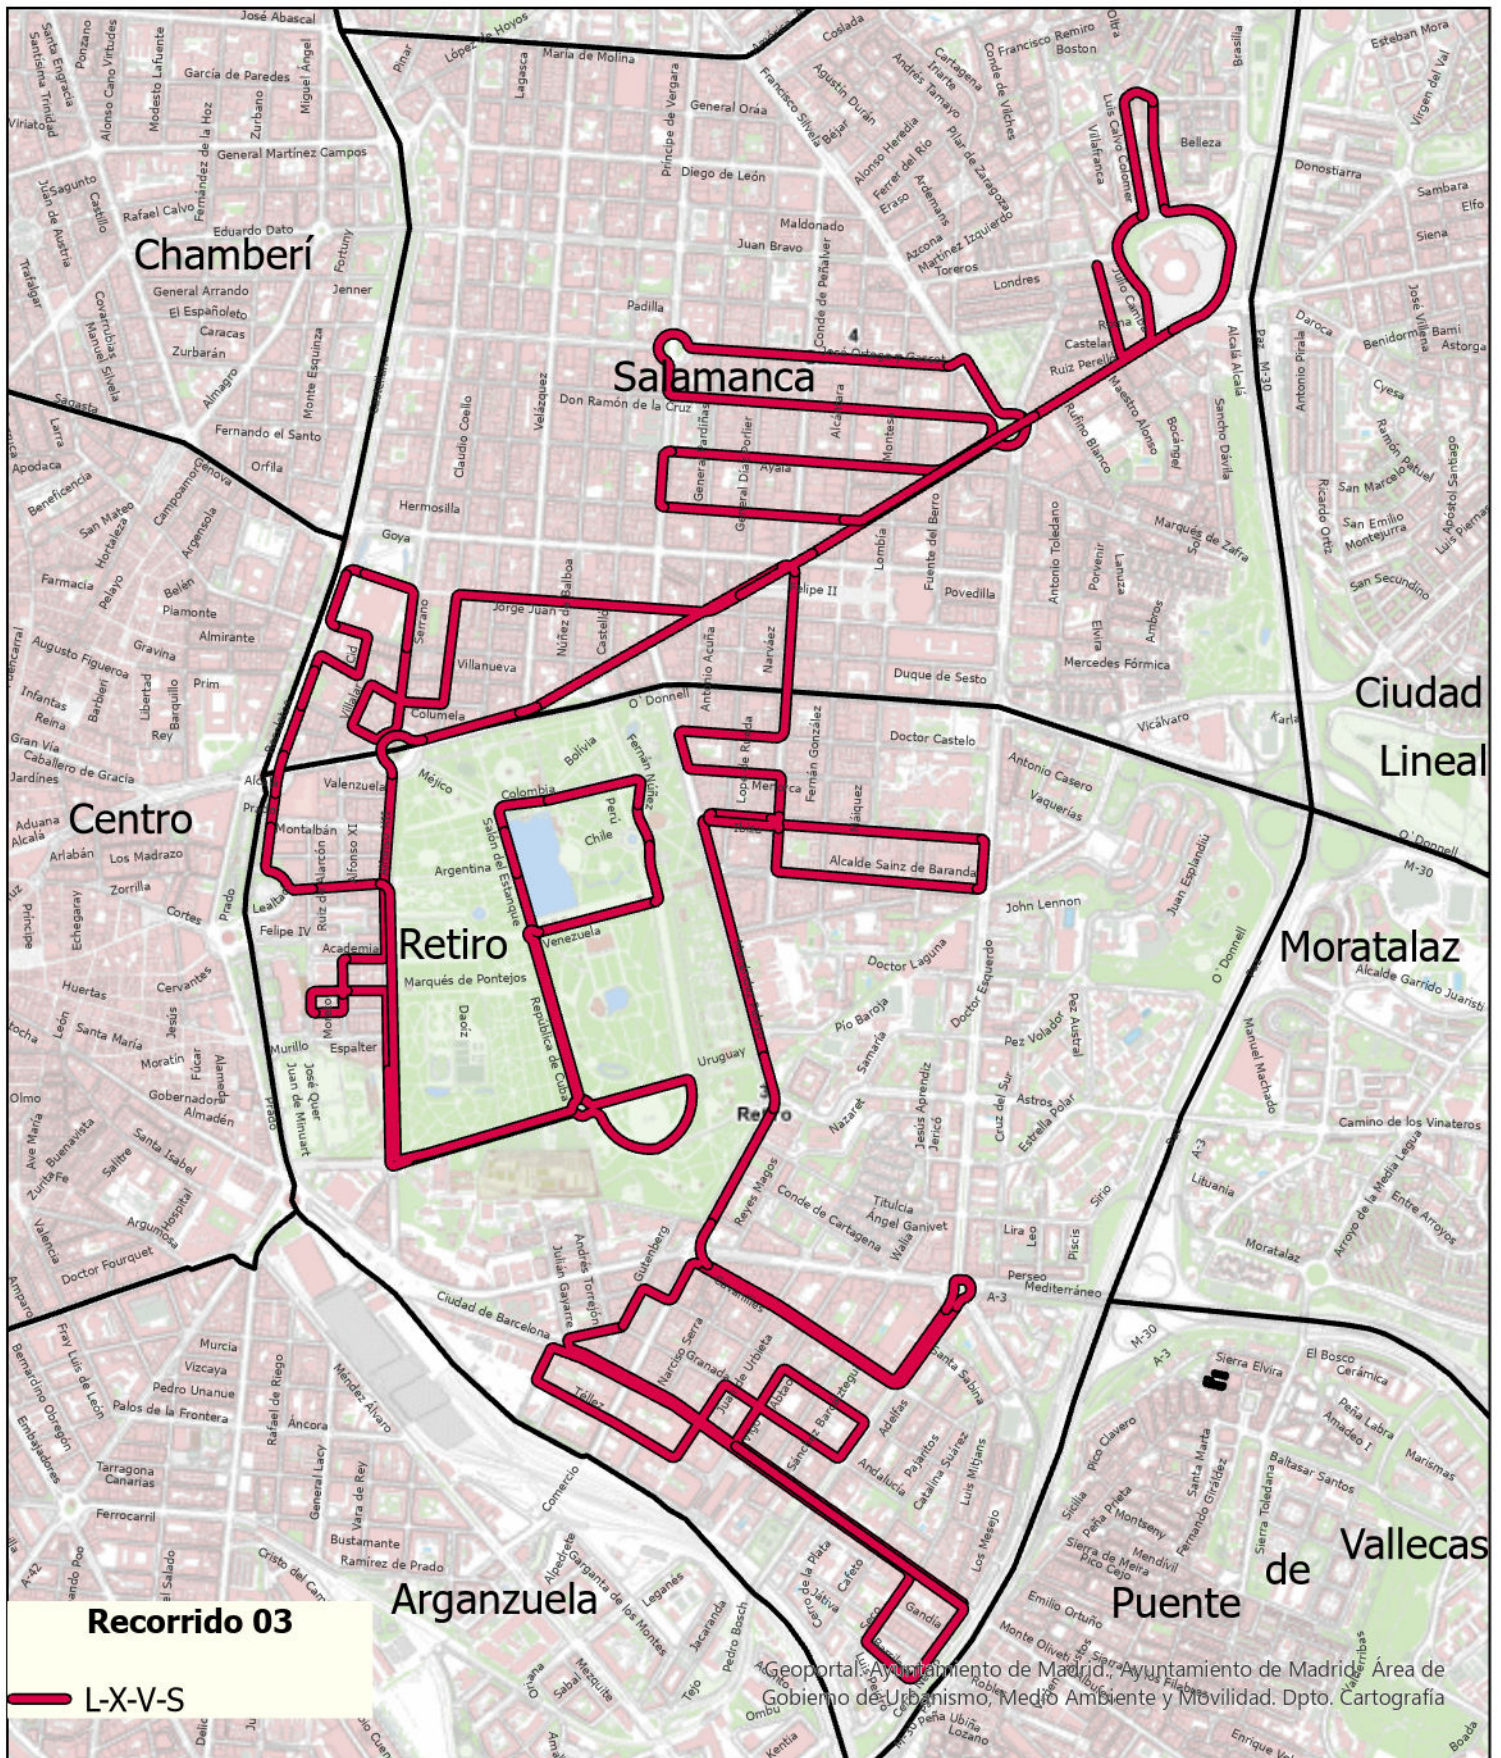

CONCESIÓN DE SERVICIOS DE CONTENORIZACIÓN, RECOGIDA Y TRANSPORTE DE RESIDUOS EN LA CIUDAD DE MADRID
EXP. 131/2021/06296

v. 03/2026

RECOGIDA DE VIDRIO EN ZONAS DE ALTA DENSIDAD HOSTELERA
DISTRITOS RETIRO Y SALAMANCA
LUNES, MIÉRCOLES, VIERNES Y SÁBADO

Dirección General de Servicios de Limpieza y Residuos
Subdirección General de Recogida de Residuos