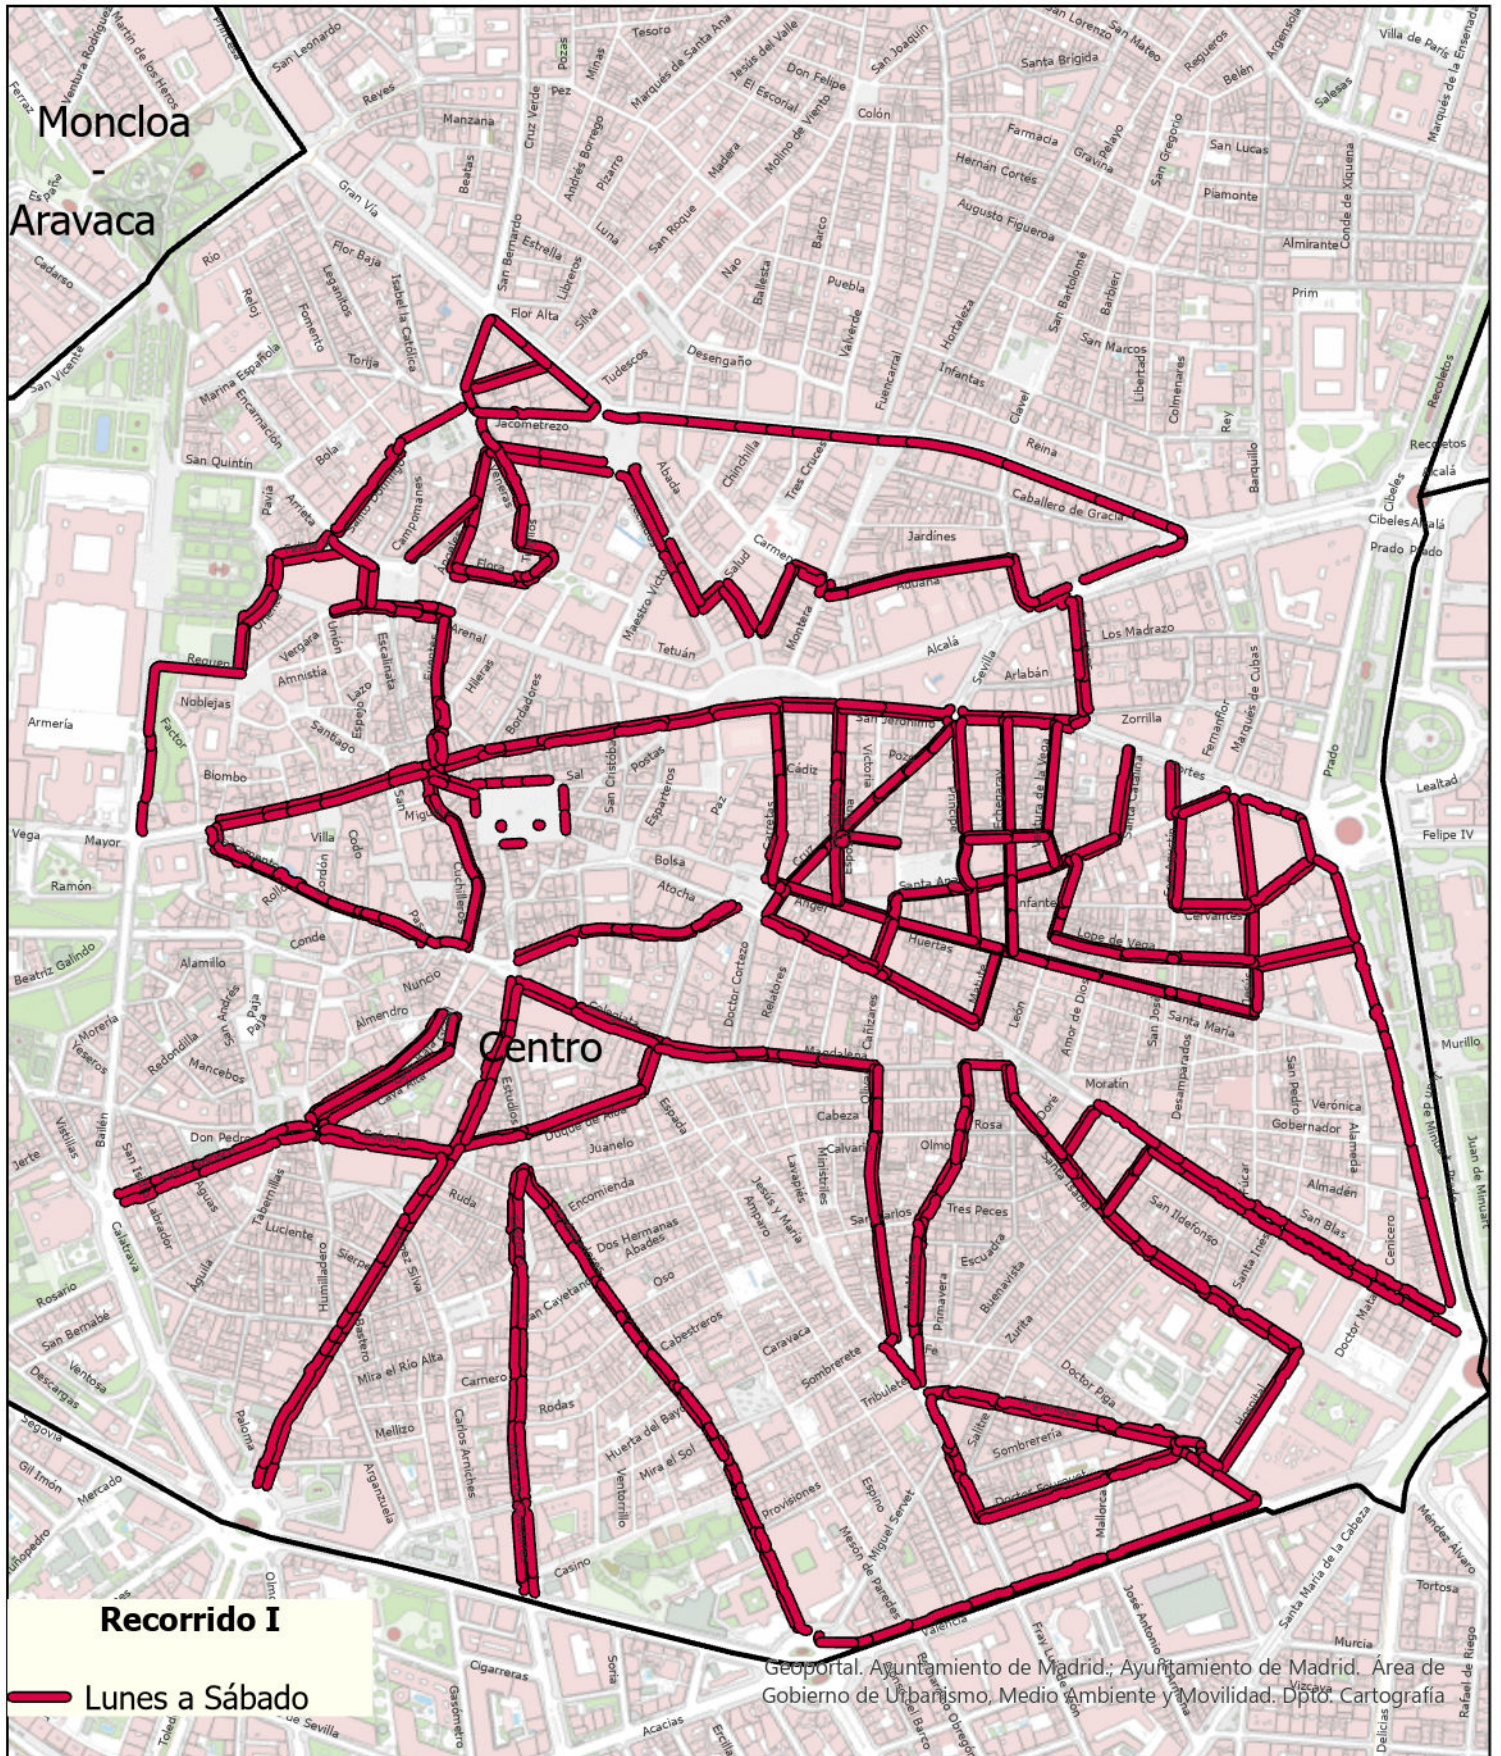

CONCESIÓN DE SERVICIOS DE CONTENERIZACIÓN, RECOGIDA Y TRANSPORTE DE RESIDUOS EN LA CIUDAD DE MADRID
EXP. 131/2021/06296

v. 03/2026

RECOGIDA DE VIDRIO EN ZONAS DE
ALTA DENSIDAD HOSTELERA
DISTRITO CENTRO
LUNES A SÁBADO

Dirección General de Servicios de Limpieza y Residuos
Subdirección General de Recogida de Residuos