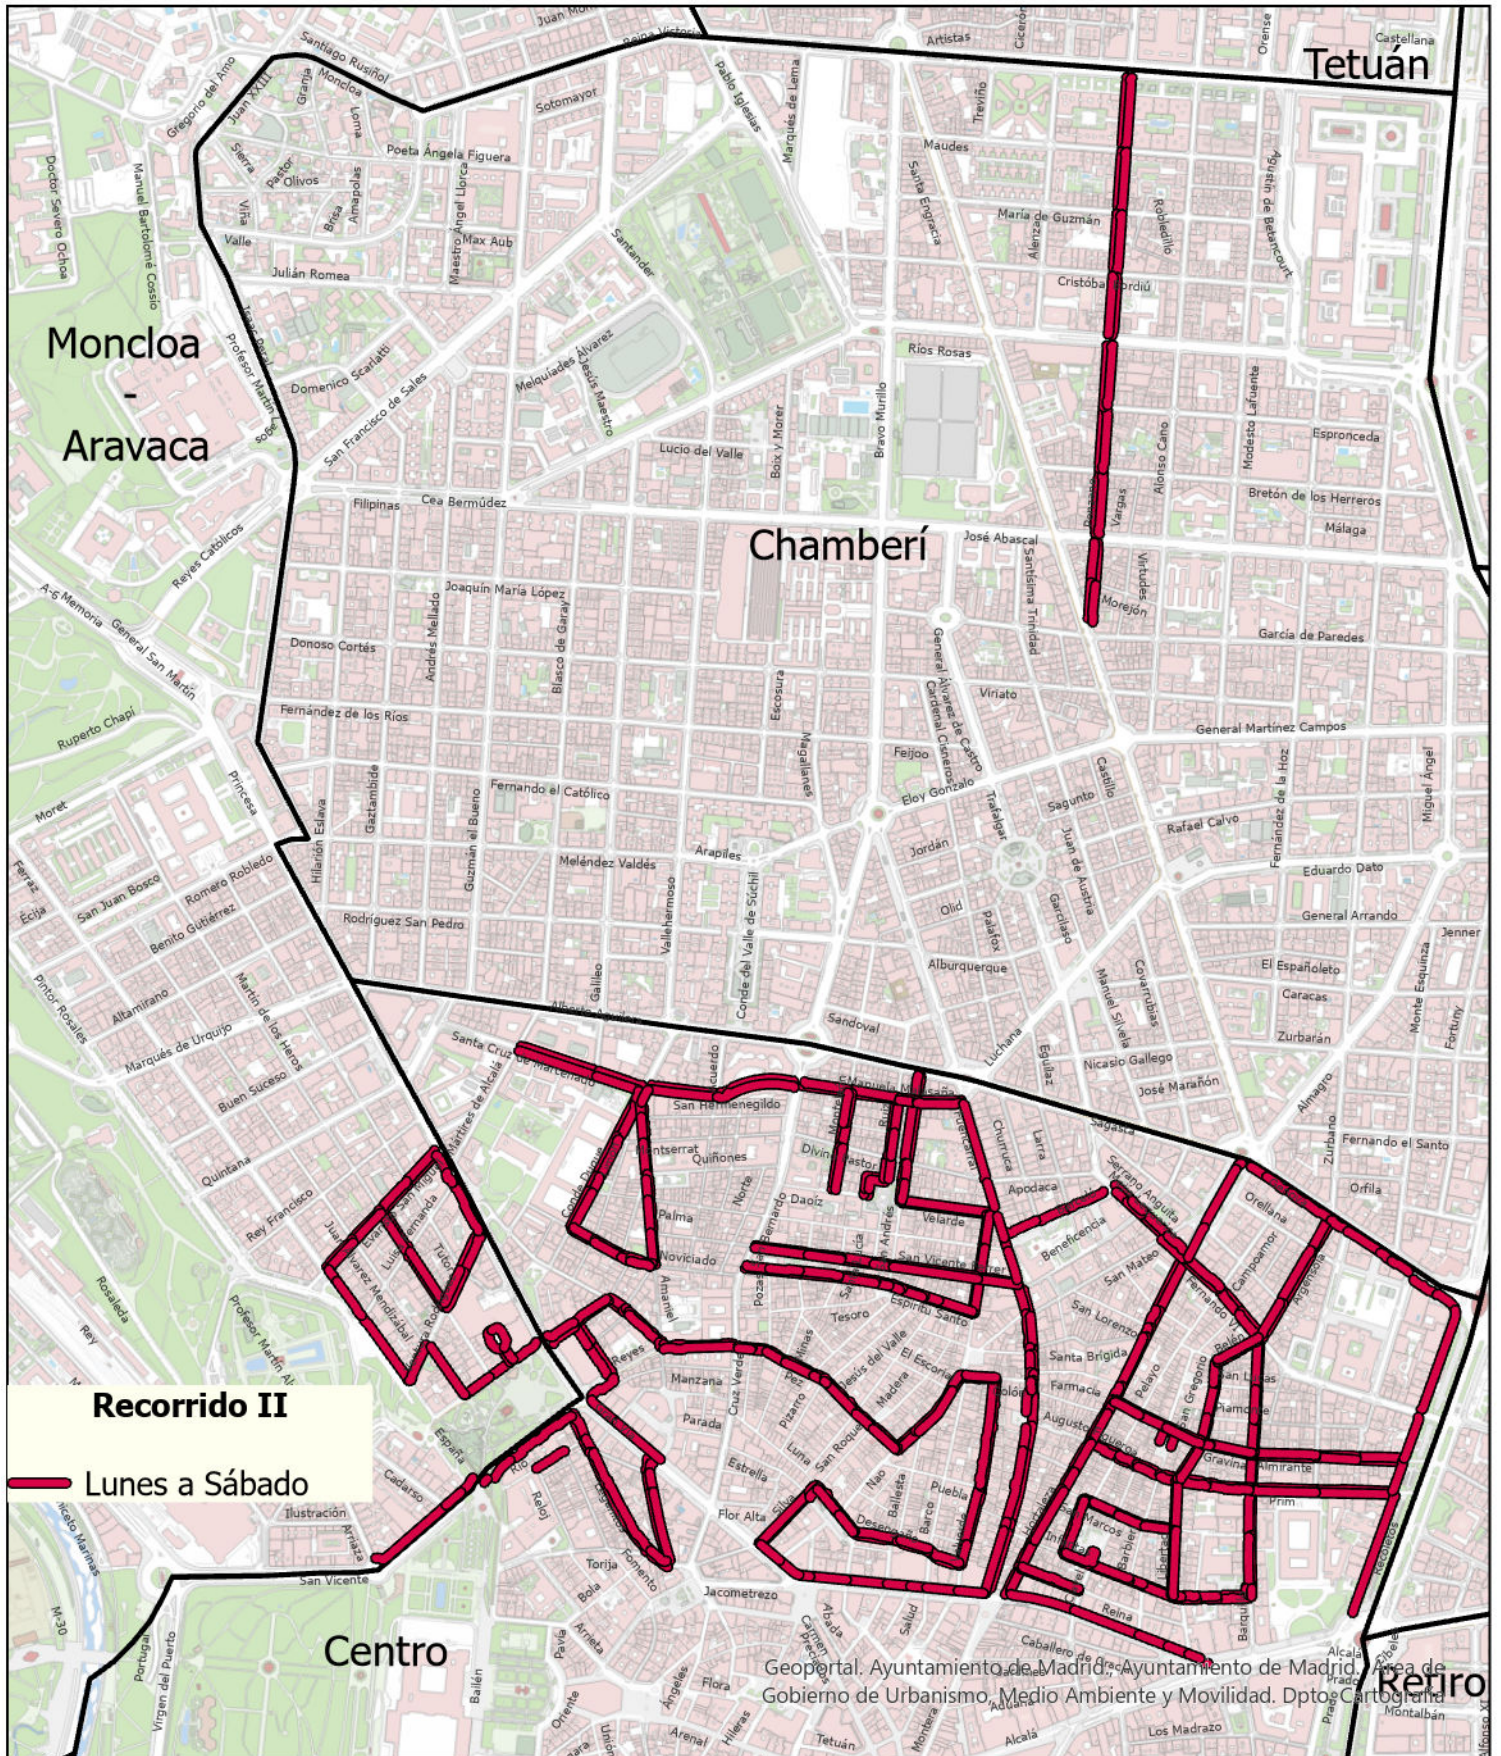

v. 03/2026

RECOGIDA DE VIDRIO EN ZONAS DE
ALTA DENSIDAD HOSTELERA
DISTRITO SALAMANCA
LUNES, MIÉRCOLES, VIERNES Y SÁBADO

Dirección General de Servicios de Limpieza y Residuos
Subdirección General de Recogida de Residuos

CONCESIÓN DE SERVICIOS DE CONTENERIZACIÓN, RECOGIDA Y TRANSPORTE DE RESIDUOS EN LA CIUDAD DE MADRID
EXP. 131/2021/06296

v. 03/2026

RECOGIDA DE VIDRIO EN ZONAS DE
ALTA DENSIDAD HOSTELERA
DISTRITO CENTRO
LUNES A SÁBADO

v. 03/2026

RECOGIDA DE VIDRIO EN ZONAS DE
ALTA DENSIDAD HOSTELERA
DISTRITO CENTRO, BARRIO DE ARGÜELLES Y CALLE
PONZANO
LUNES A SÁBADO

Urbanismo,
medio ambiente
y movilidad

Dirección General de Servicios de Limpieza y Residuos
Subdirección General de Recogida de Residuos