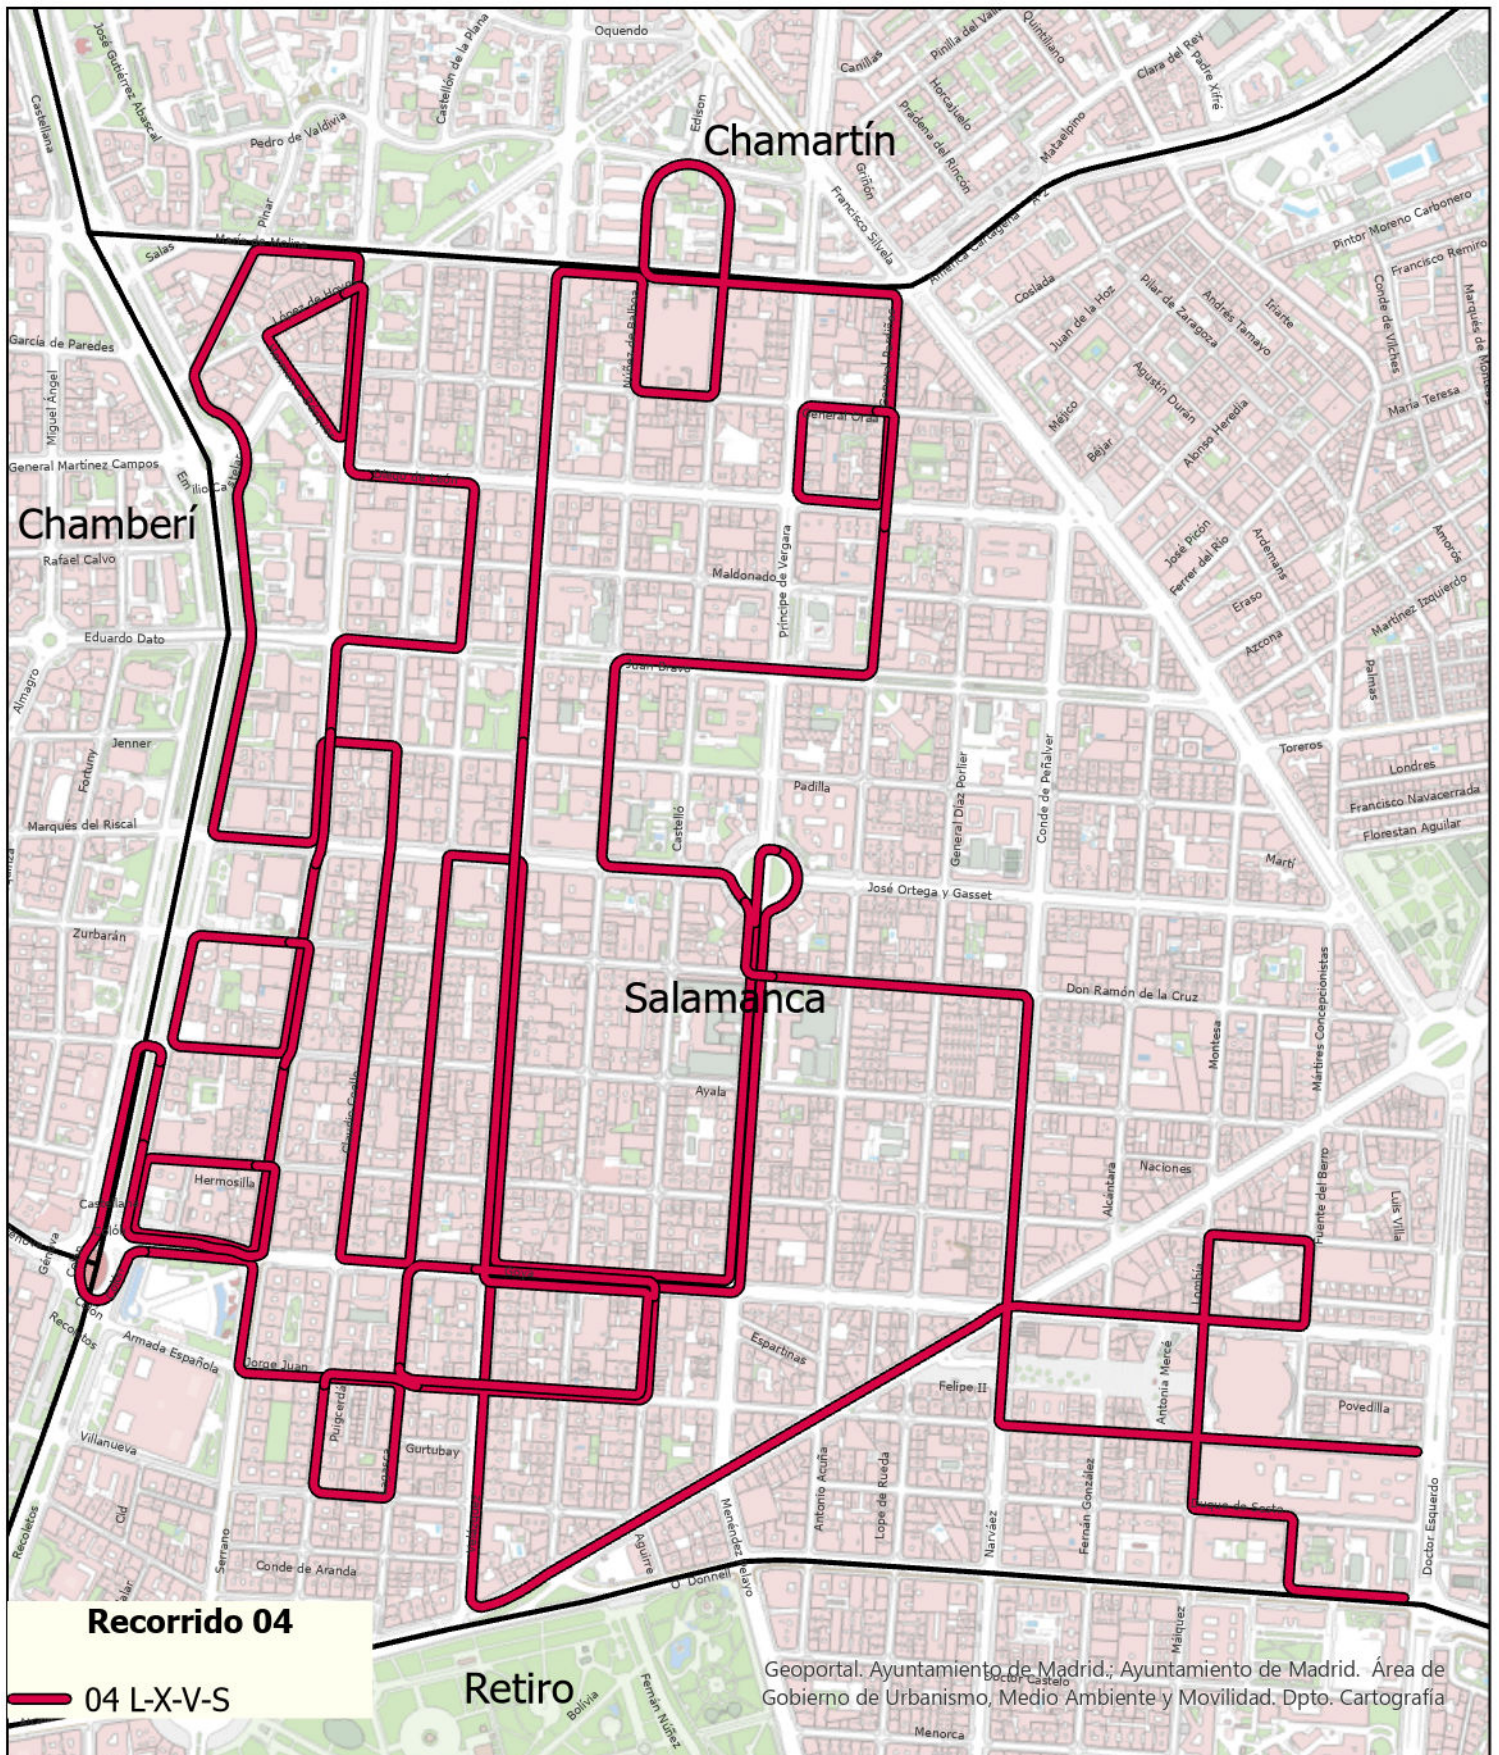

CONCESIÓN DE SERVICIOS DE CONTENERIZACIÓN, RECOGIDA Y TRANSPORTE DE RESIDUOS EN LA CIUDAD DE MADRID
EXP. 131/2021/06296

v. 03/2026

RECOGIDA DE VIDRIO EN ZONAS DE ALTA DENSIDAD HOSTELERA
DISTRITOS SALAMANCA Y CHAMARTÍN
MARTES Y JUEVES

v. 03/2026

RECOGIDA DE VIDRIO EN ZONAS DE
ALTA DENSIDAD HOSTELERA
DISTRITO SALAMANCA
LUNES, MIÉRCOLES, VIERNES Y SÁBADO

Dirección General de Servicios de Limpieza y Residuos
Subdirección General de Recogida de Residuos

v. 03/2026

RECOGIDA DE VIDRIO EN ZONAS DE
ALTA DENSIDAD HOSTELERA
DISTRITO CENTRO, BARRIO DE ARGÜELLES Y CALLE
PONZANO
LUNES A SÁBADO

Urbanismo,
medio ambiente
y movilidad

Dirección General de Servicios de Limpieza y Residuos
Subdirección General de Recogida de Residuos