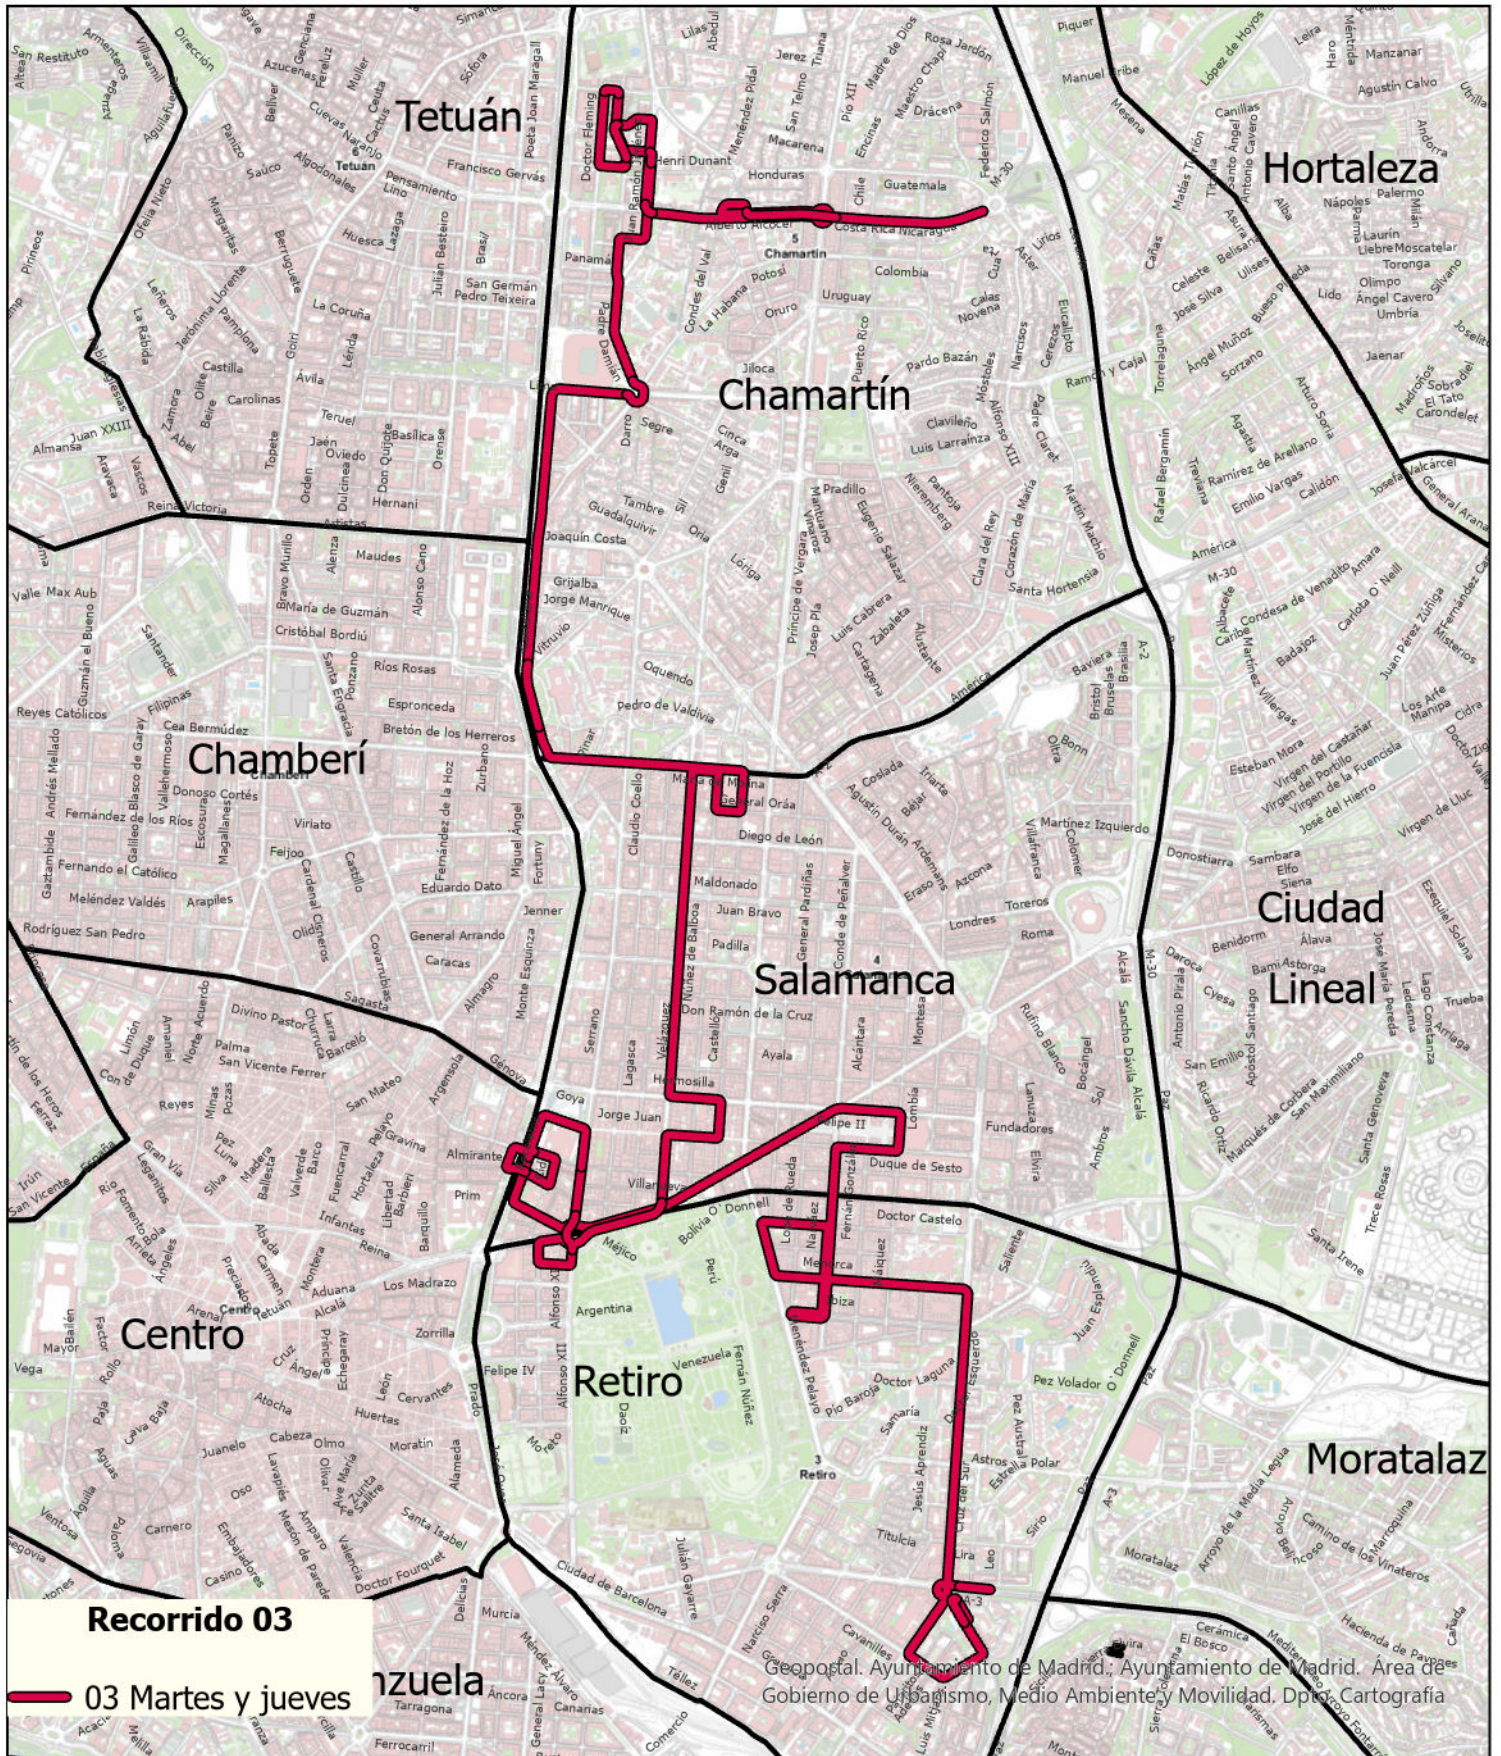

CONCESIÓN DE SERVICIOS DE CONTENORIZACIÓN, RECOGIDA Y TRANSPORTE DE RESIDUOS EN LA CIUDAD DE MADRID
EXP. 131/2021/06296

v. 03/2026

RECOGIDA DE VIDRIO EN ZONAS DE ALTA DENSIDAD HOSTELERA
DISTRITOS RETIRO, SALAMANCA y CHAMARTÍN
MARTES Y JUEVES

Dirección General de Servicios de Limpieza y Residuos
Subdirección General de Recogida de Residuos