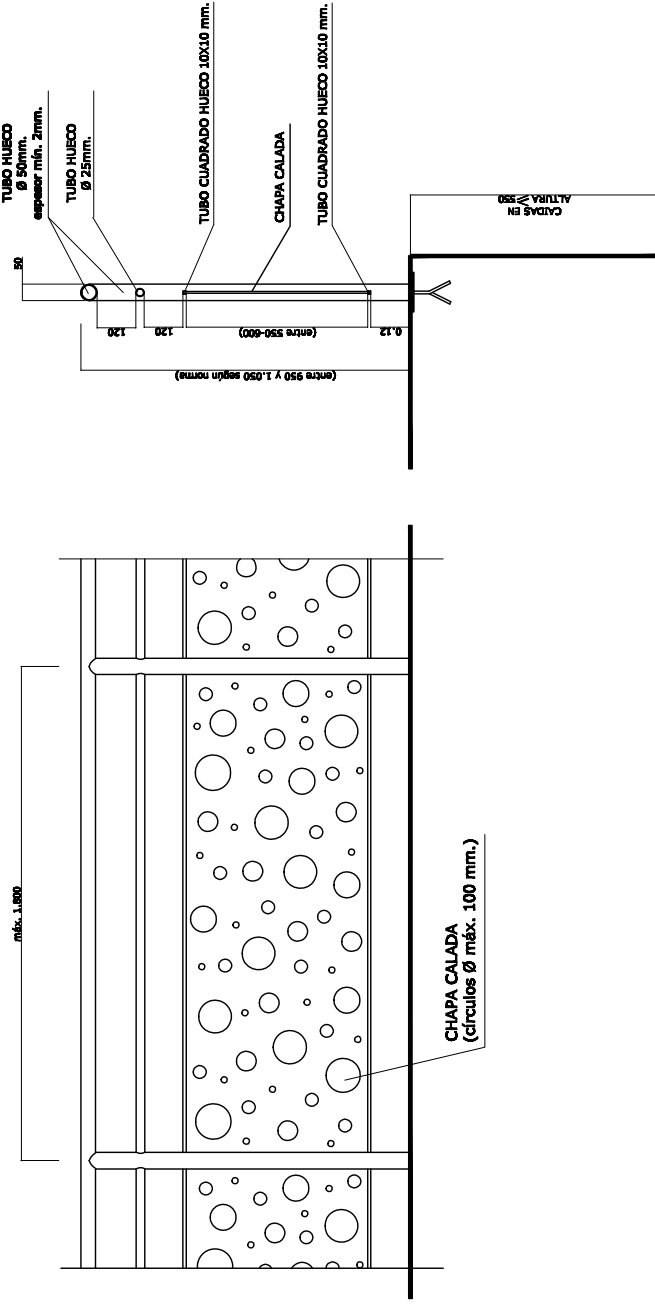

DETALLE TIPO BARANDILLA-PASAMANOS ESCALERA

BARANDILLA PROTECCIÓN CAIDAS PARA ALTURAS MAYORES O IGUALES A 55 CM.

SECCIÓN TRANSVERSAL BARANDILLA POR DESCANSILLO PARA  
RAMPAS Y ESCALERAS SIN PROTECCIÓN DE CAIDAS. (Altura  $\leq$  0.55 m.)