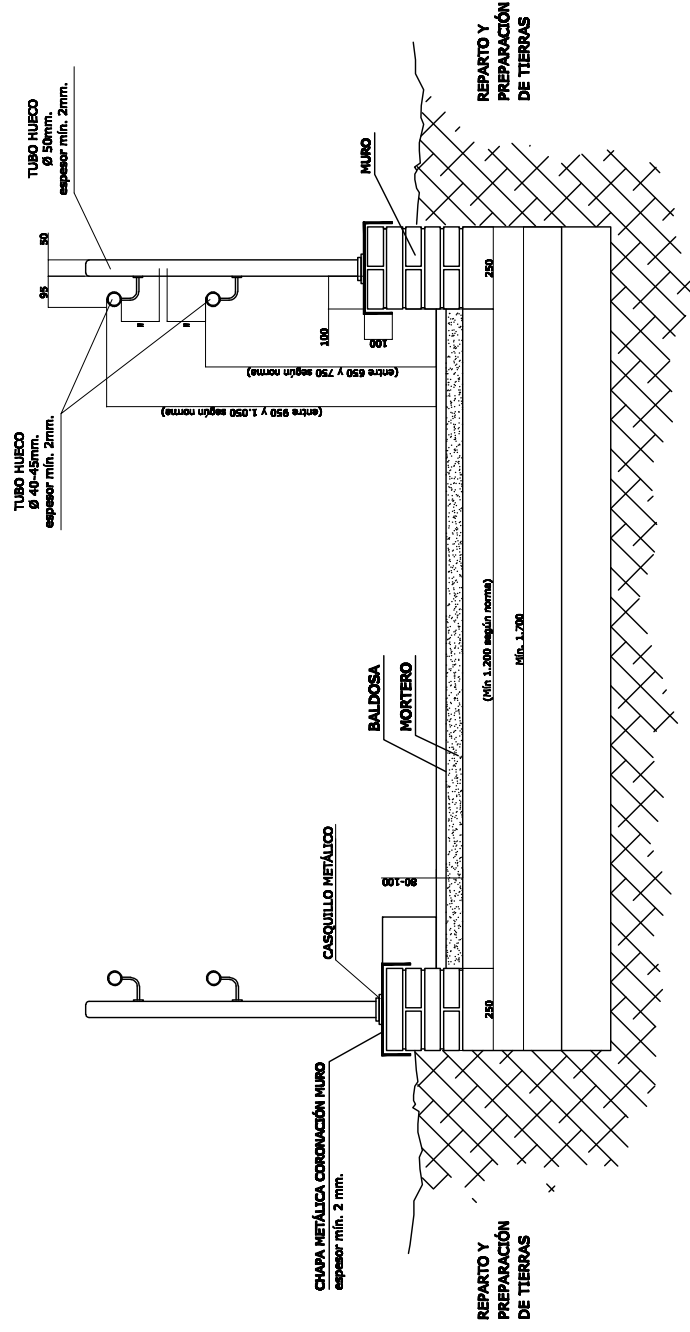

DETALLE TIPO BARANDILLA-PASAMANOS ESCALERA

BARANDILLA PROTECCIÓN CAIDAS PARA ALTURAS MAYORES O IGUALES A 55 CM.

SECCIÓN TRANSVERSAL BARANDILLA POR DESCANSILLO PARA  
RAMPAS Y ESCALERAS SIN PROTECCIÓN DE CAIDAS. (Altura  $\leq$  0.55 m.)