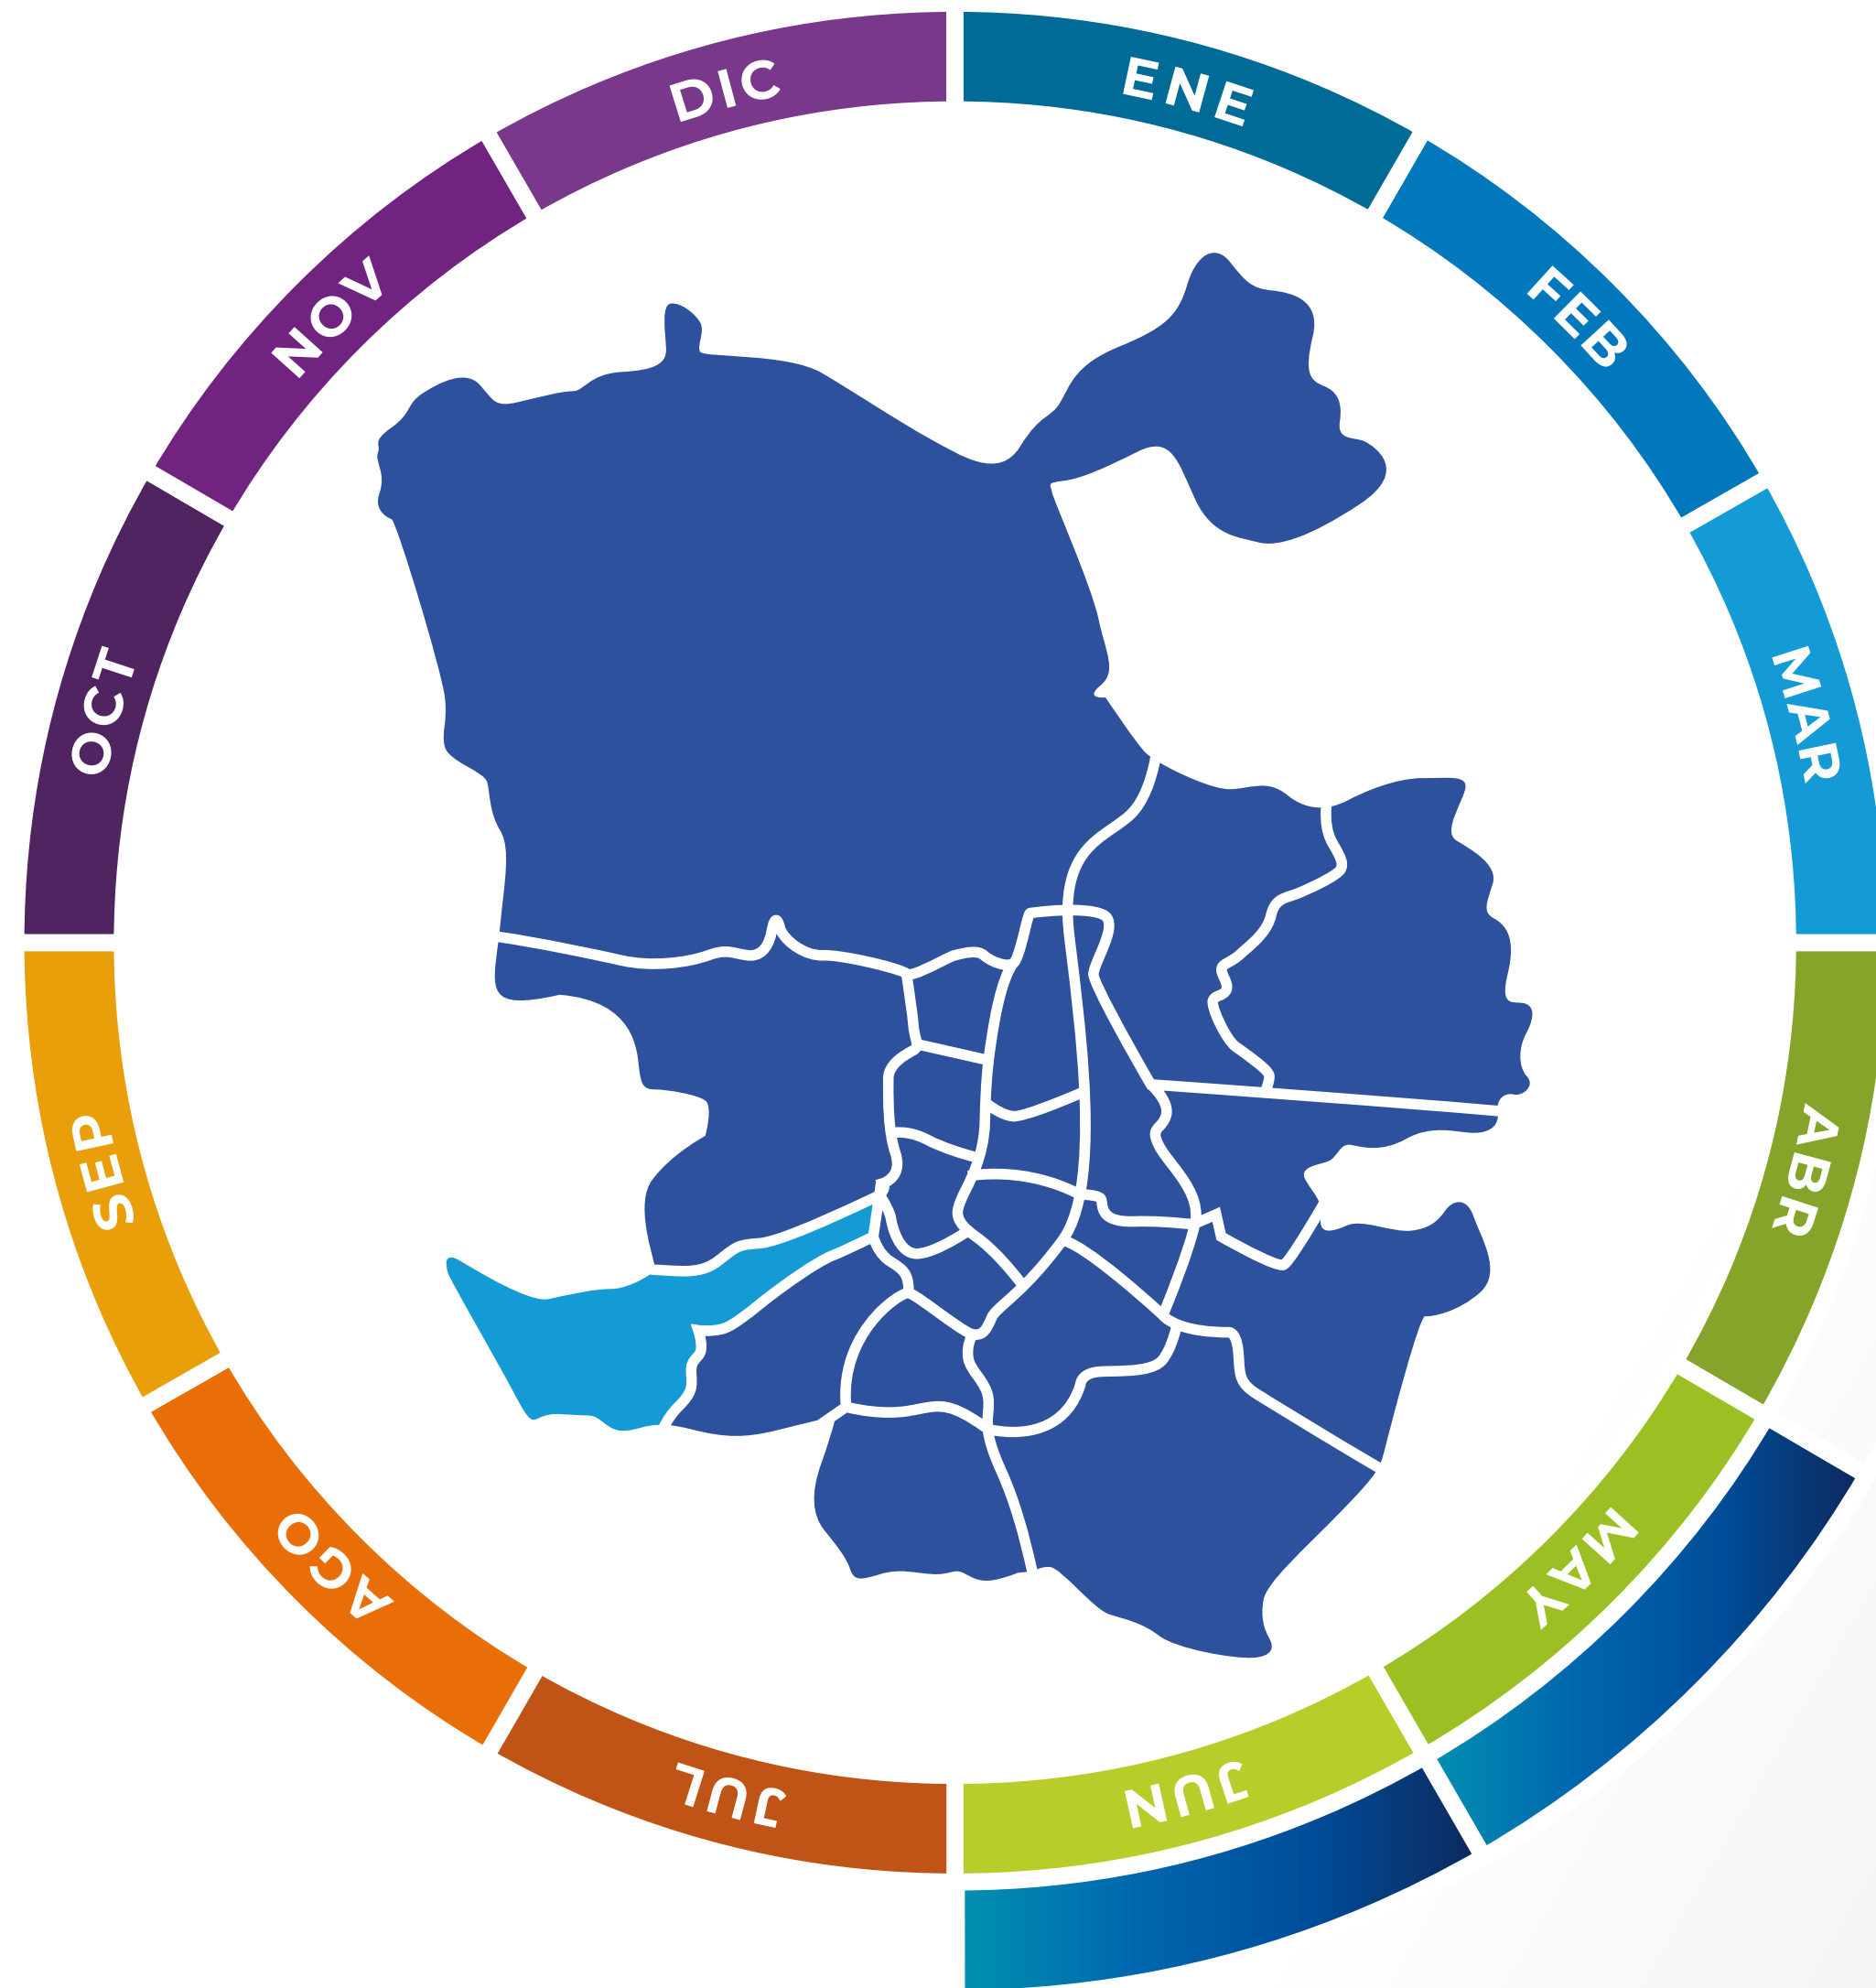

CATEGORÍA

MADRID EN FIESTAS

TAGS

SOCIEDAD

FIESTAS TRADICIONALES

INCLUSIÓN

FAMILIA

DISTRITO DE LATINA

PRESENTA

FIESTAS DE ALUCHE 2023

Fiestas Populares en el Barrio

EVENTO

FIESTAS DE ALUCHE 2023

LOCALIZACIÓN

Recinto Ferial del Parque de Aluche entre las calles Illescas y Valmojado

PÚBLICO

Todos los públicos

FECHA

INICIO
26/05/2023

FINAL
04/06/2023

ASISTENCIA

150.000

PARTICIPANTES

FIESTAS DE ALUCHE 2023

DISTRITO DE LATINA

Una fiesta es una reunión de personas para celebrar un acontecimiento o divertirse y también es el acto o conjunto de actos organizados para la diversión o disfrute de una colectividad.