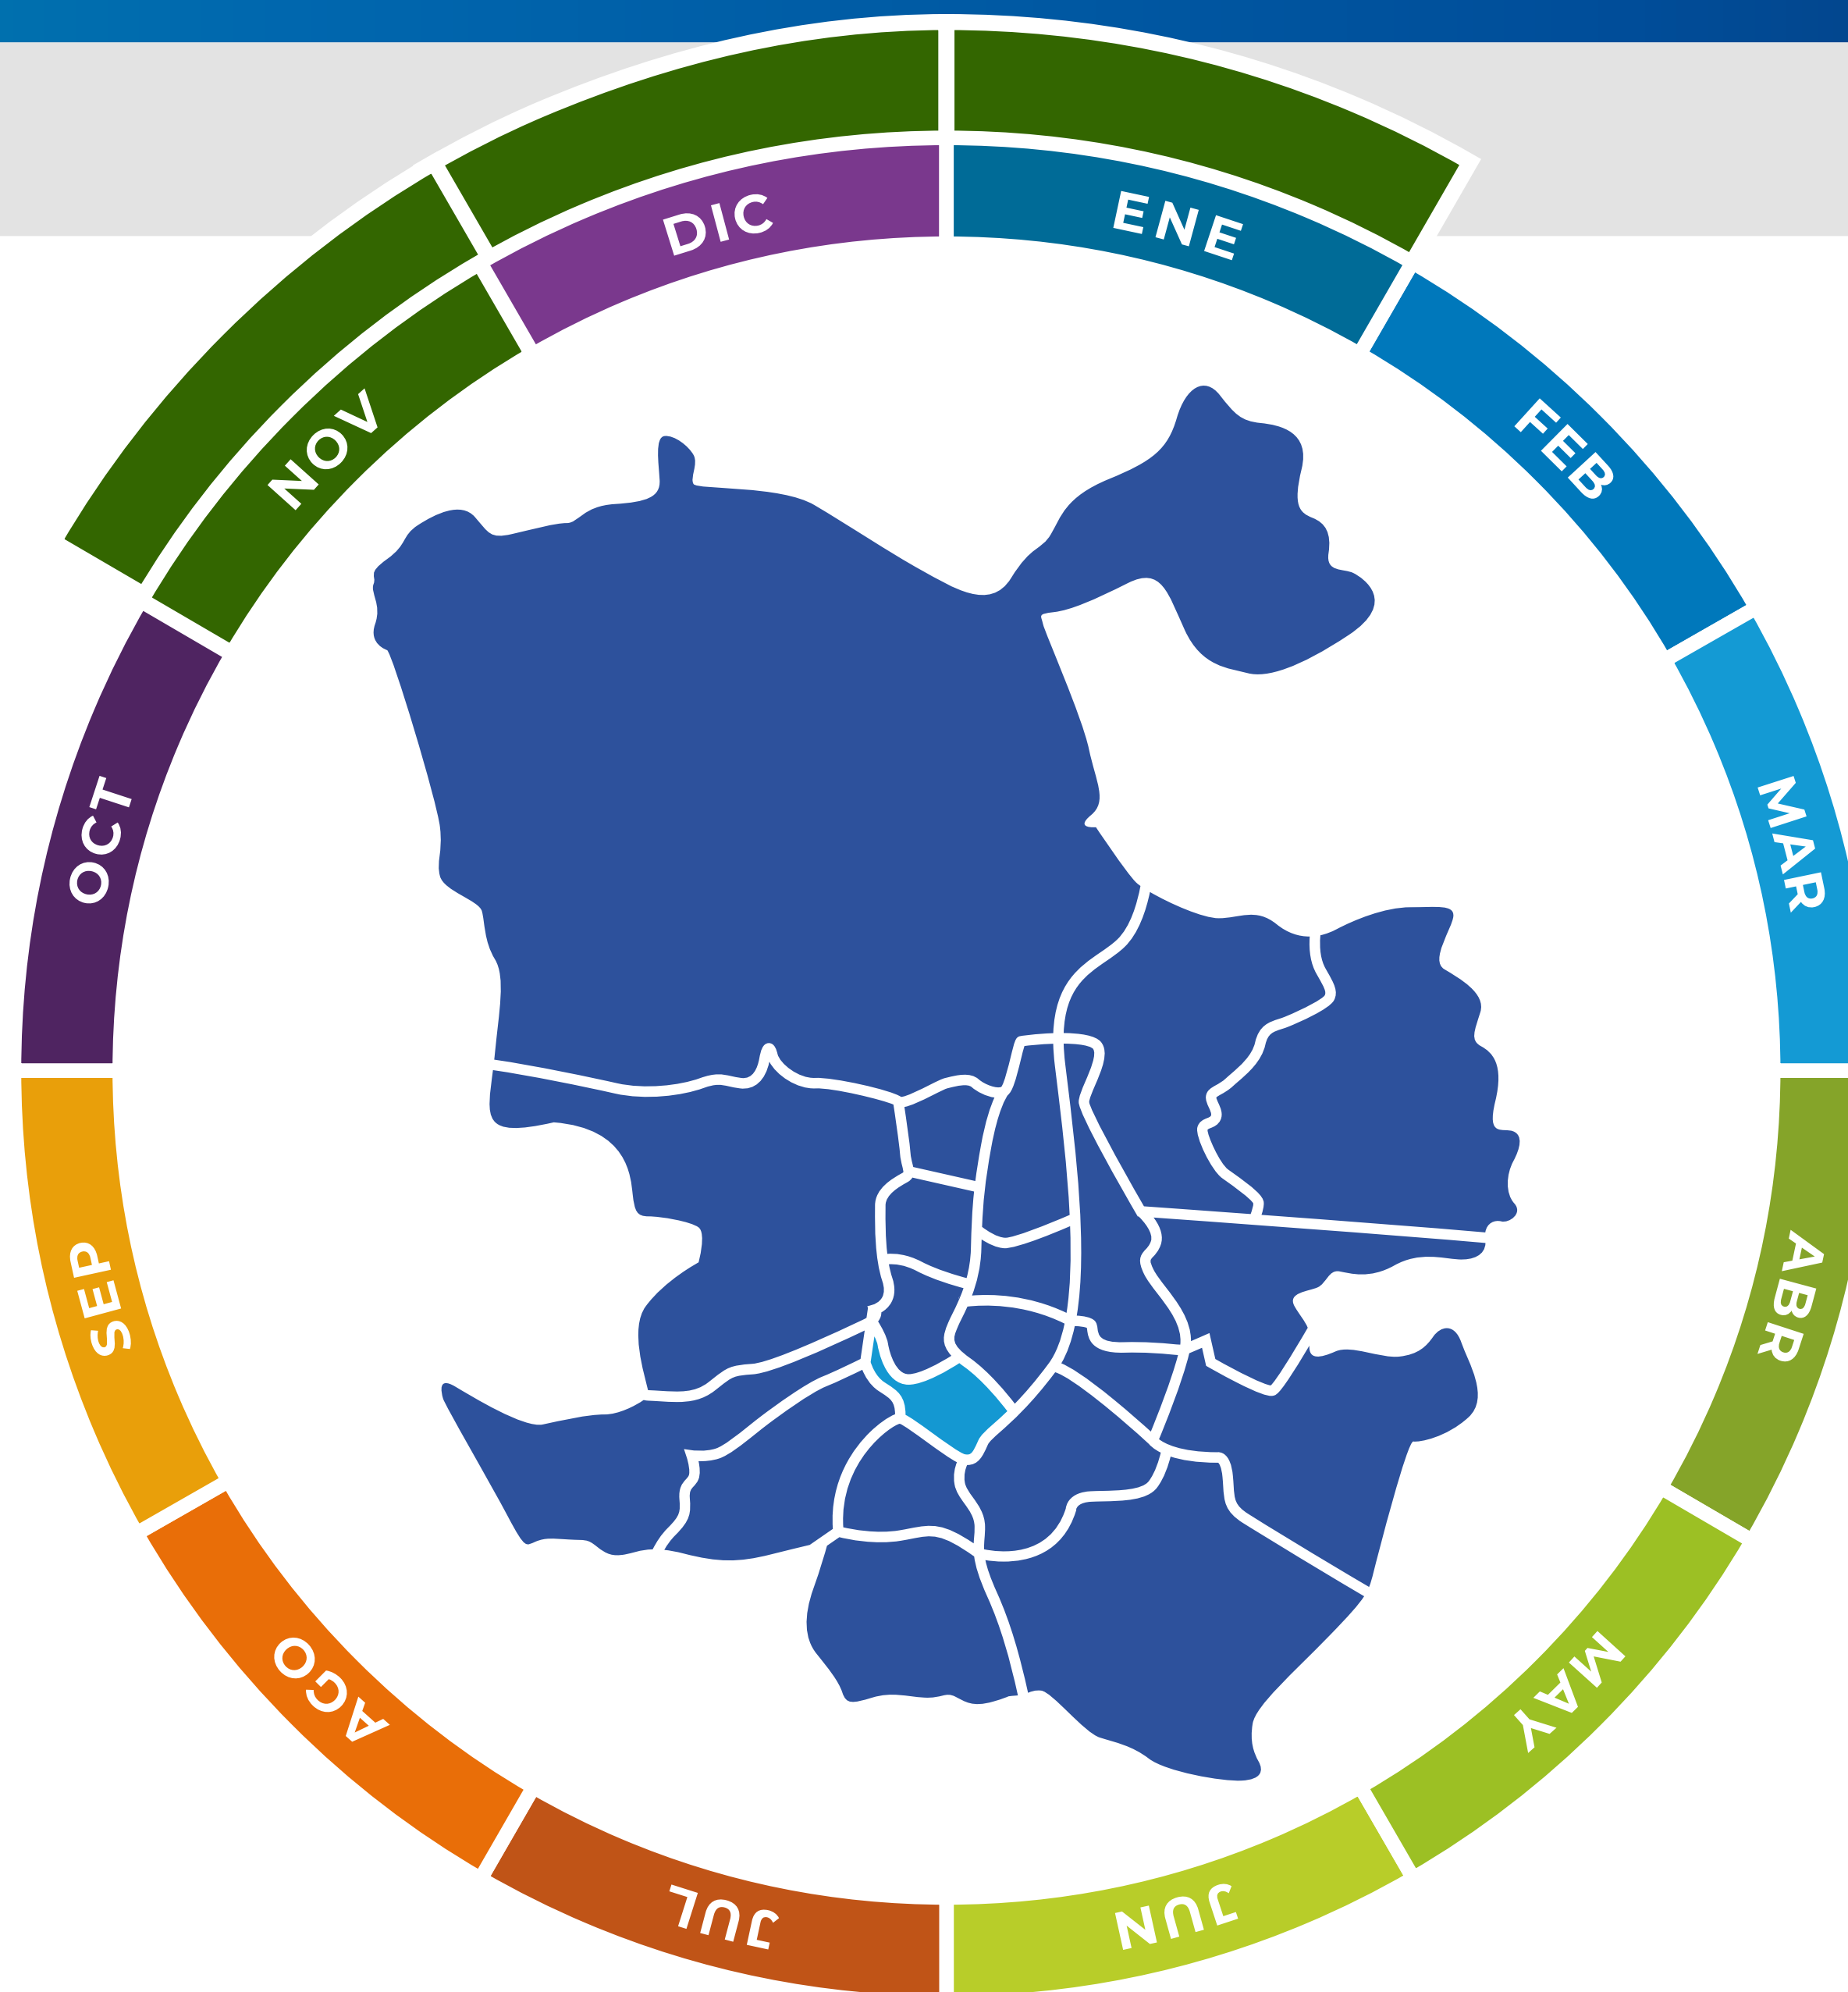

# NAVIDADES EN EL PRICE

Actividades de circo que cierran el año y que son parte del pulso de la ciudad desde el año 2007.

### LOCALIZACIÓN

Ronda de Atocha, 35,  
28012 Madrid

### FECHA

INICIO  
26/11/2022

FINAL  
8/1/2023

### PÚBLICO

Todos Los Públicos