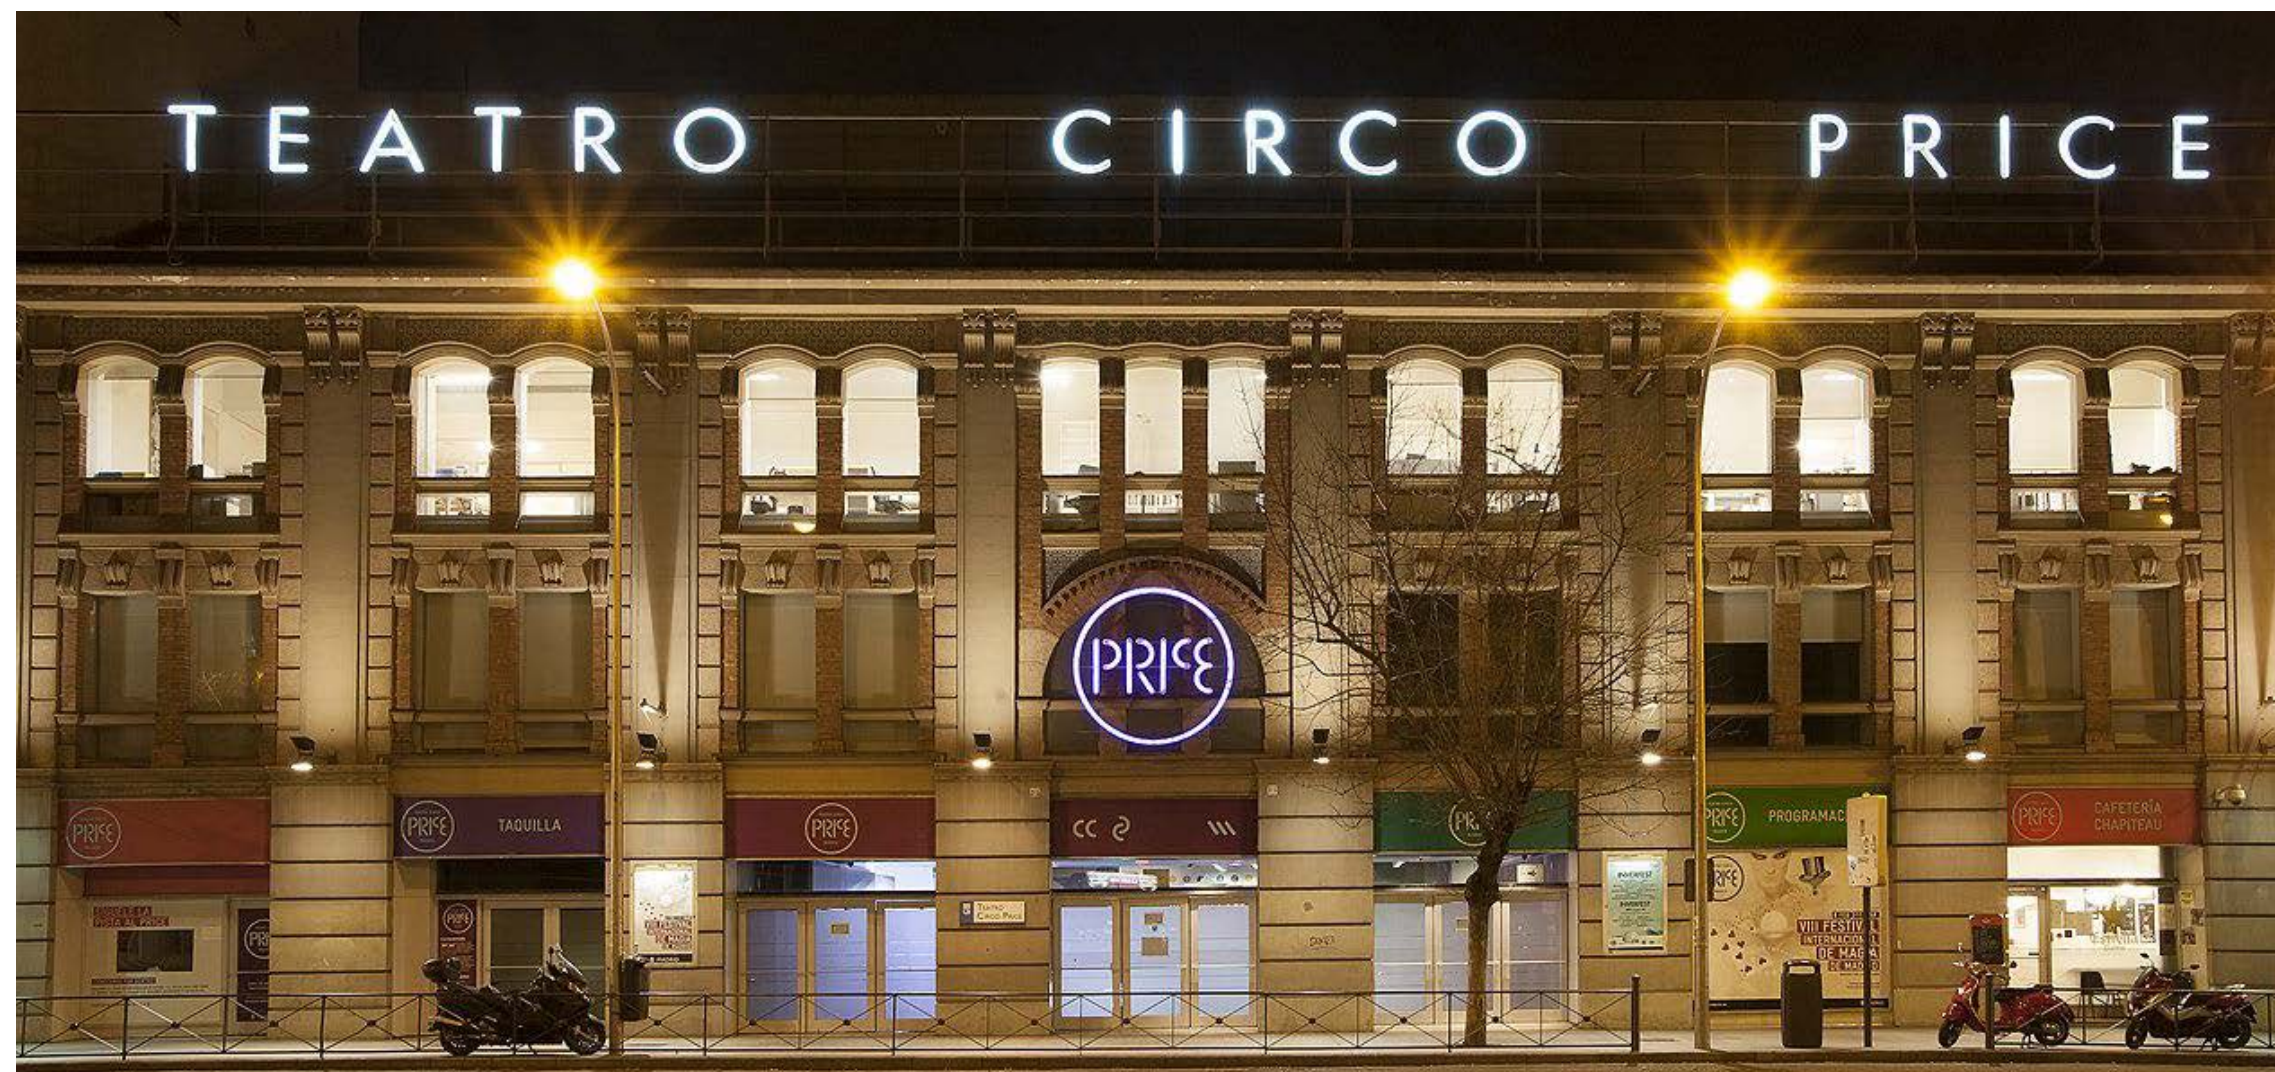

NAVIDADES EN EL PRICE EMPRESA MUNICIPAL MADRID DESTINO CULTURA TURISMO Y NEGOCIO, S.A.

El espectáculo de circo que programa el Circo Price en Navidad es, cada año, desde su apertura, un proyecto singular en todo el panorama estatal. Es el único proyecto específicamente circense acogido y promovido por un espacio de titularidad pública que se muestra a espectadores y espectadoras durante más de sesenta y cinco funciones y del que disfrutaron decenas de miles de personas, cada año, desde 2007.

Por ello es uno de los proyectos principales del año, en el que se trabaja desde enero a diciembre, cuidando al máximo la interlocución con los responsables artísticos del proyecto y mejorando año tras año el planteamiento para el mismo. Por todas estas características, es un acontecimiento que despierta el máximo interés en la comunidad profesional circense española.