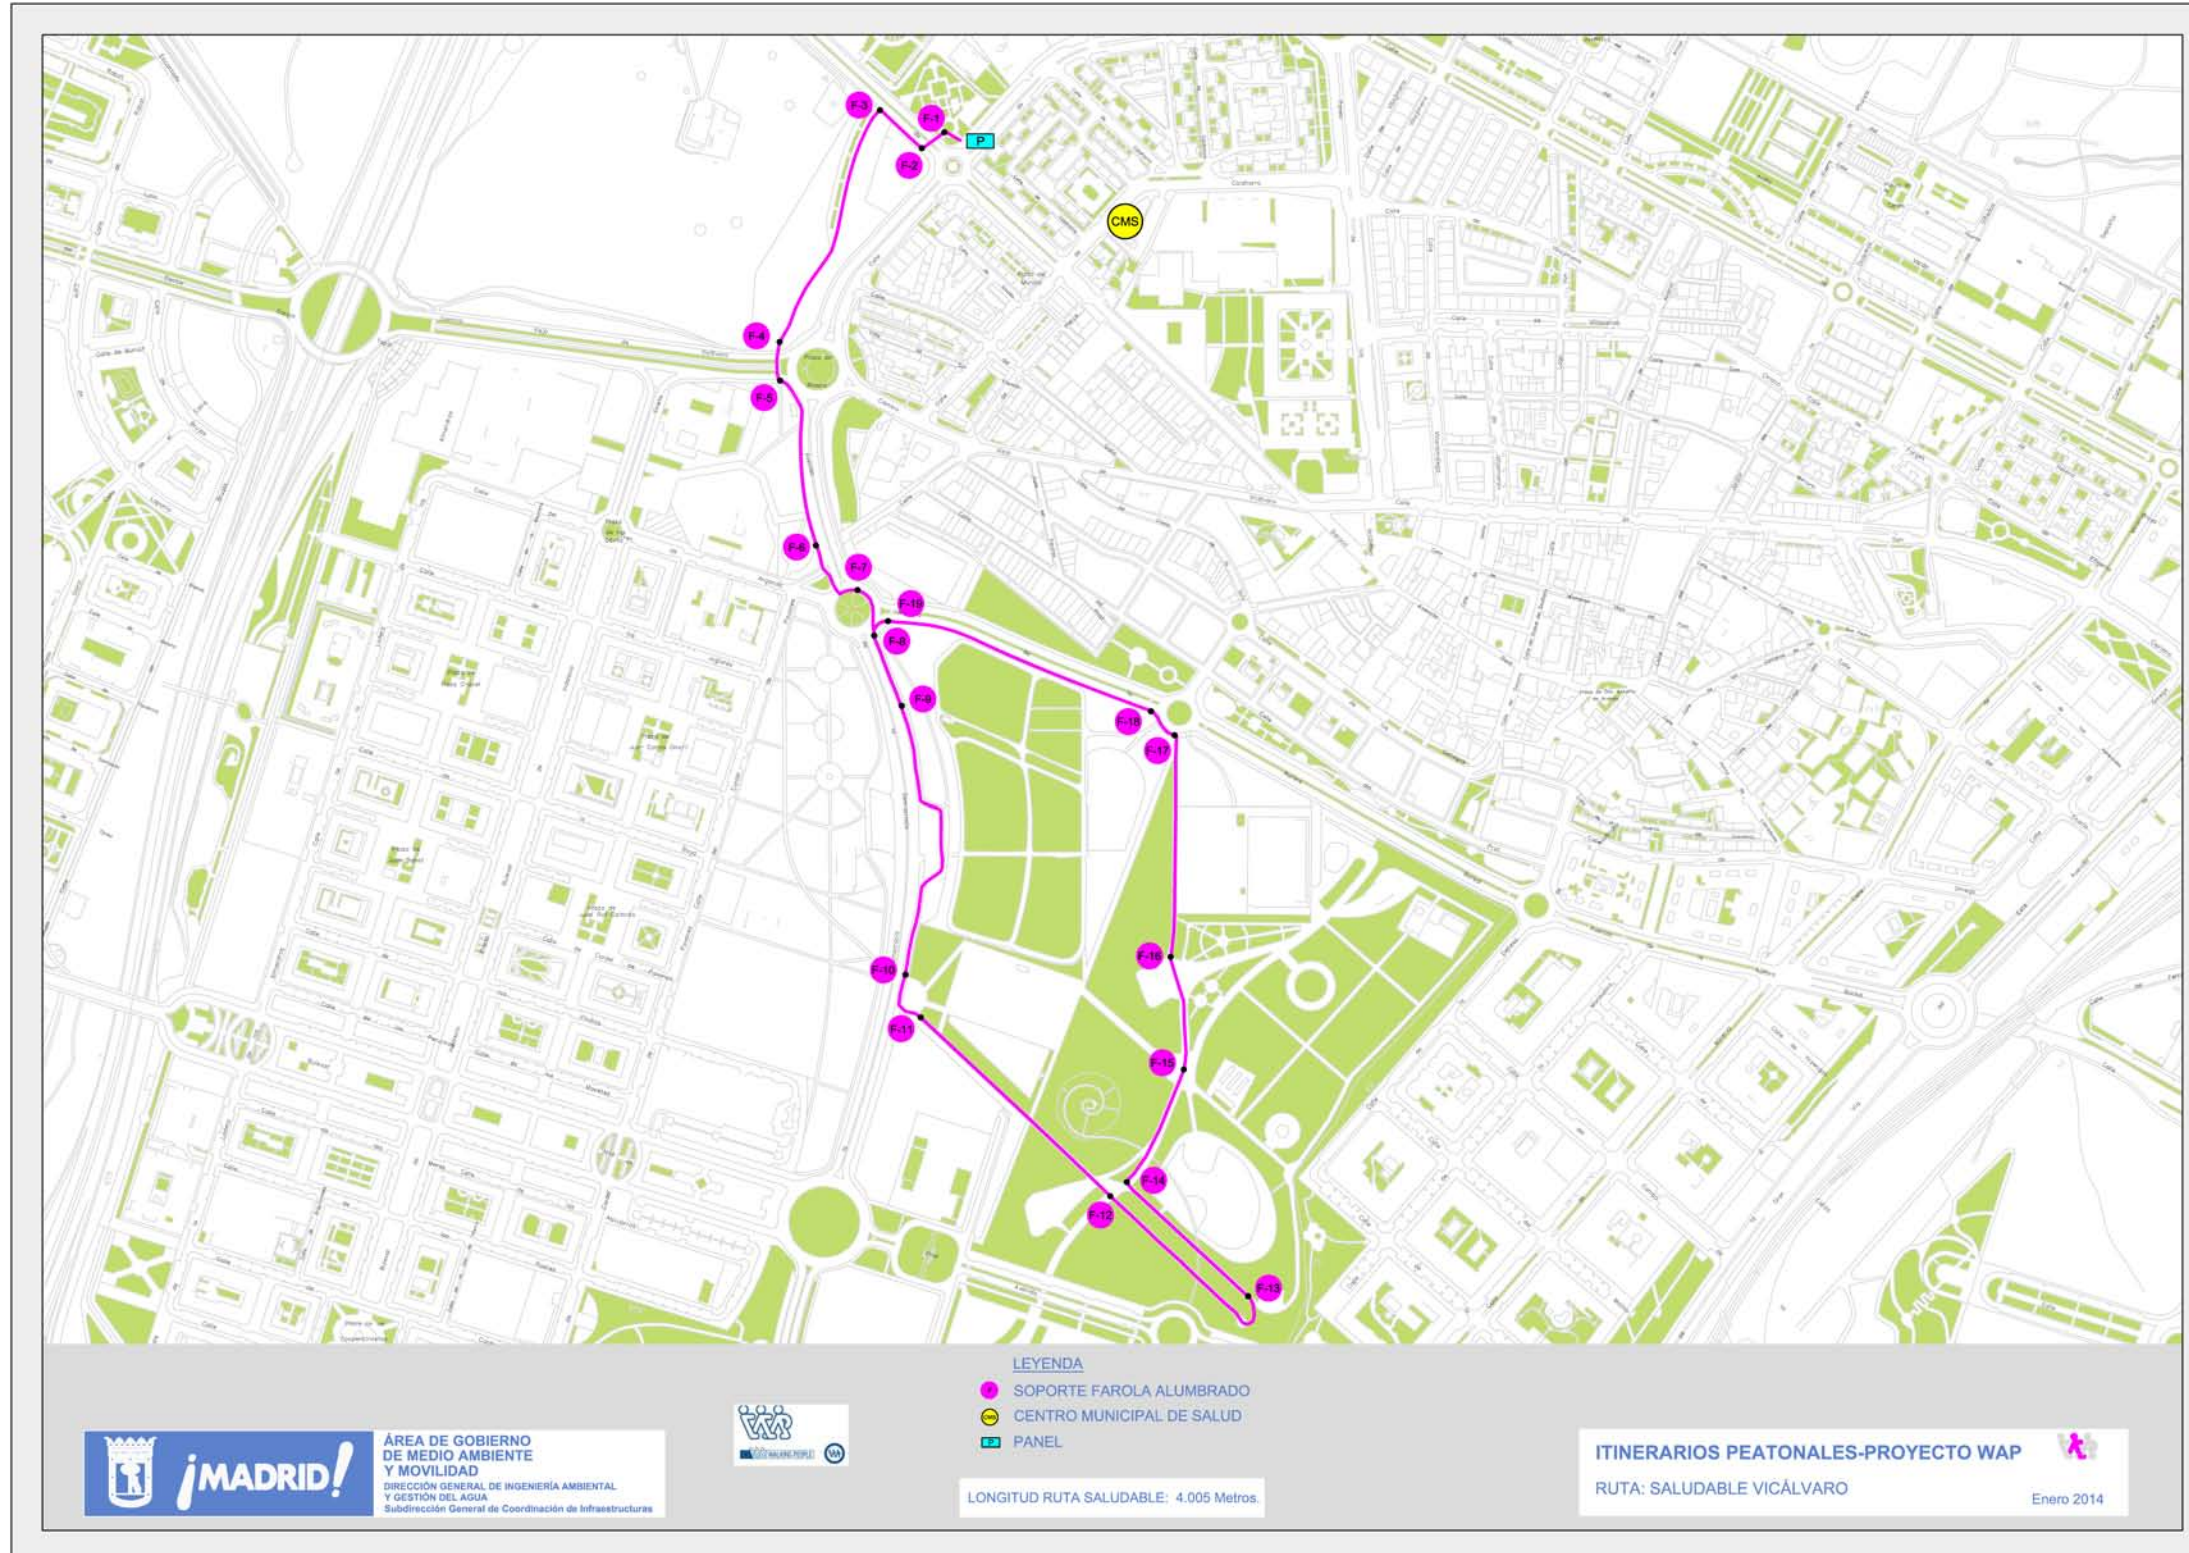

PROYECTO WAP

Red de Itinerarios Urbanos

RUTA SALUDABLE 9. **VICÁLVARO**

ÍNDICE

Introducción.....	3
Plano general.....	4
Fotos de localización de las Señales	5

Introducción

Plano general

F-1

F-2

F-3

F-4

F-5

F-6

F-7

F-7bis

F-8

F-16

F-17

F-18

F-18bis

F-19