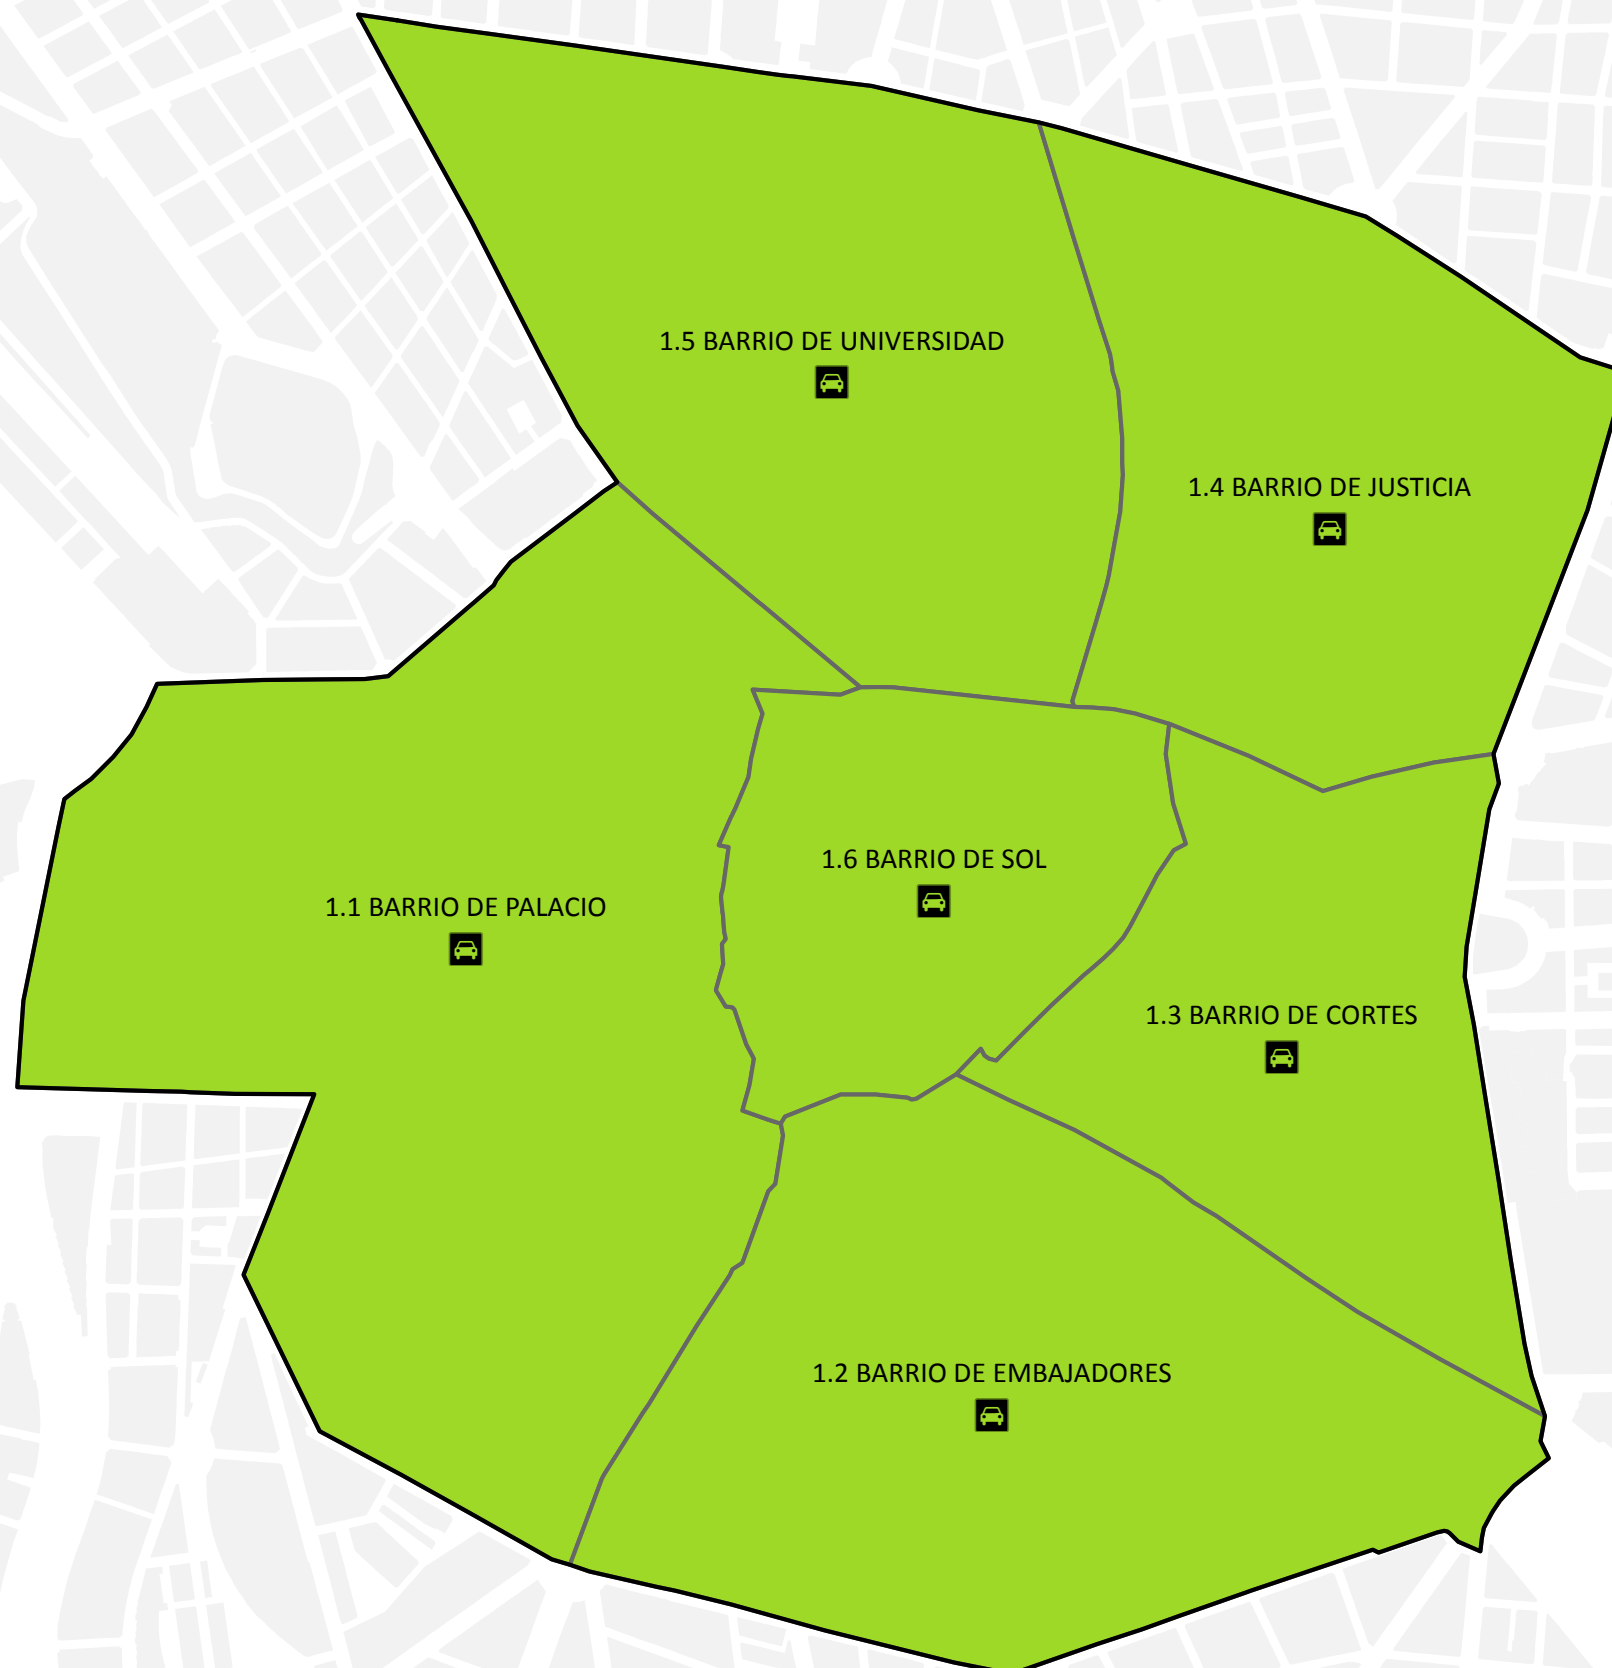

Mapa Estratégico de Ruido del Distrito de **Centro**

Mapa Estratégico de Ruido de Madrid 2016

01

Centro

DATOS ADMINISTRATIVOS DEL DISTRITO CENTRO

Barrio	Superficie (ha)	Población 2016 (centenas)	Densidad (Hab/ha)
1.1 Palacio	146,99	224	152,32
1.2 Embajadores	103,37	449	434,78
1.3 Cortes	59,19	106	179,46
1.4 Justicia	73,94	164	222,07
1.5 Universidad	94,8	308	325,37
1.6 Sol	44,53	74	166,67

Ag_MAD_Madrid_Adm_1

8_Adm_1

Distribución Administrativa del Distrito Centro

1:13.000

- Parcelas
- Tráfico Rodado
- Límite del Barrio
- Límite del Distrito
- Límite del Término Municipal