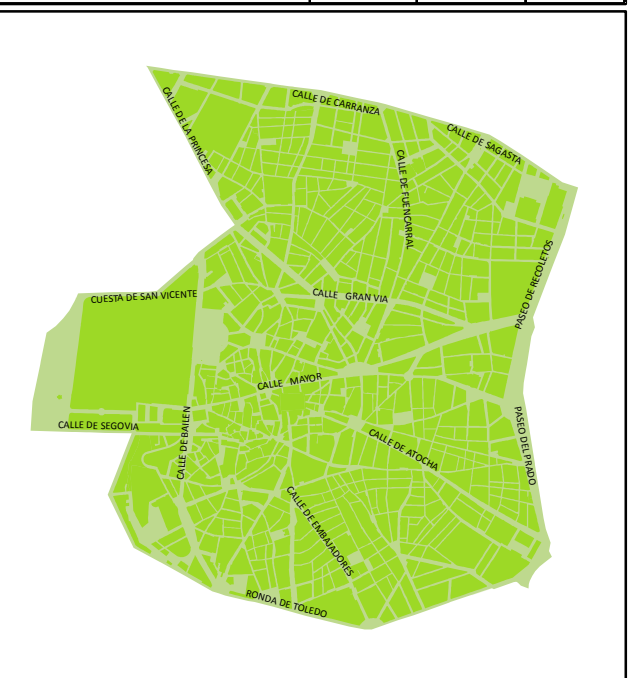

Mapa Estratégico de Ruido del Distrito de **Centro**

Mapa Estratégico de Ruido de Madrid 2016

01

Centro

DATOS ADMINISTRATIVOS DEL DISTRITO CENTRO

Barrio	Superficie (ha)	Población 2016 (centenas)	Densidad (Hab/ha)
1.1 Palacio	146,99	224	152,32
1.2 Embajadores	103,37	449	434,78
1.3 Cortes	59,19	106	179,46
1.4 Justicia	73,94	164	222,07
1.5 Universidad	94,8	308	325,37
1.6 Sol	44,53	74	166,67

Ag_MAD_Madrid_Adm_1

8_Adm_1

Distribución Administrativa del Distrito Centro

1:13.000

- Parcelas
- Tráfico Rodado
- Límite del Barrio
- Límite del Distrito
- Límite del Término Municipal