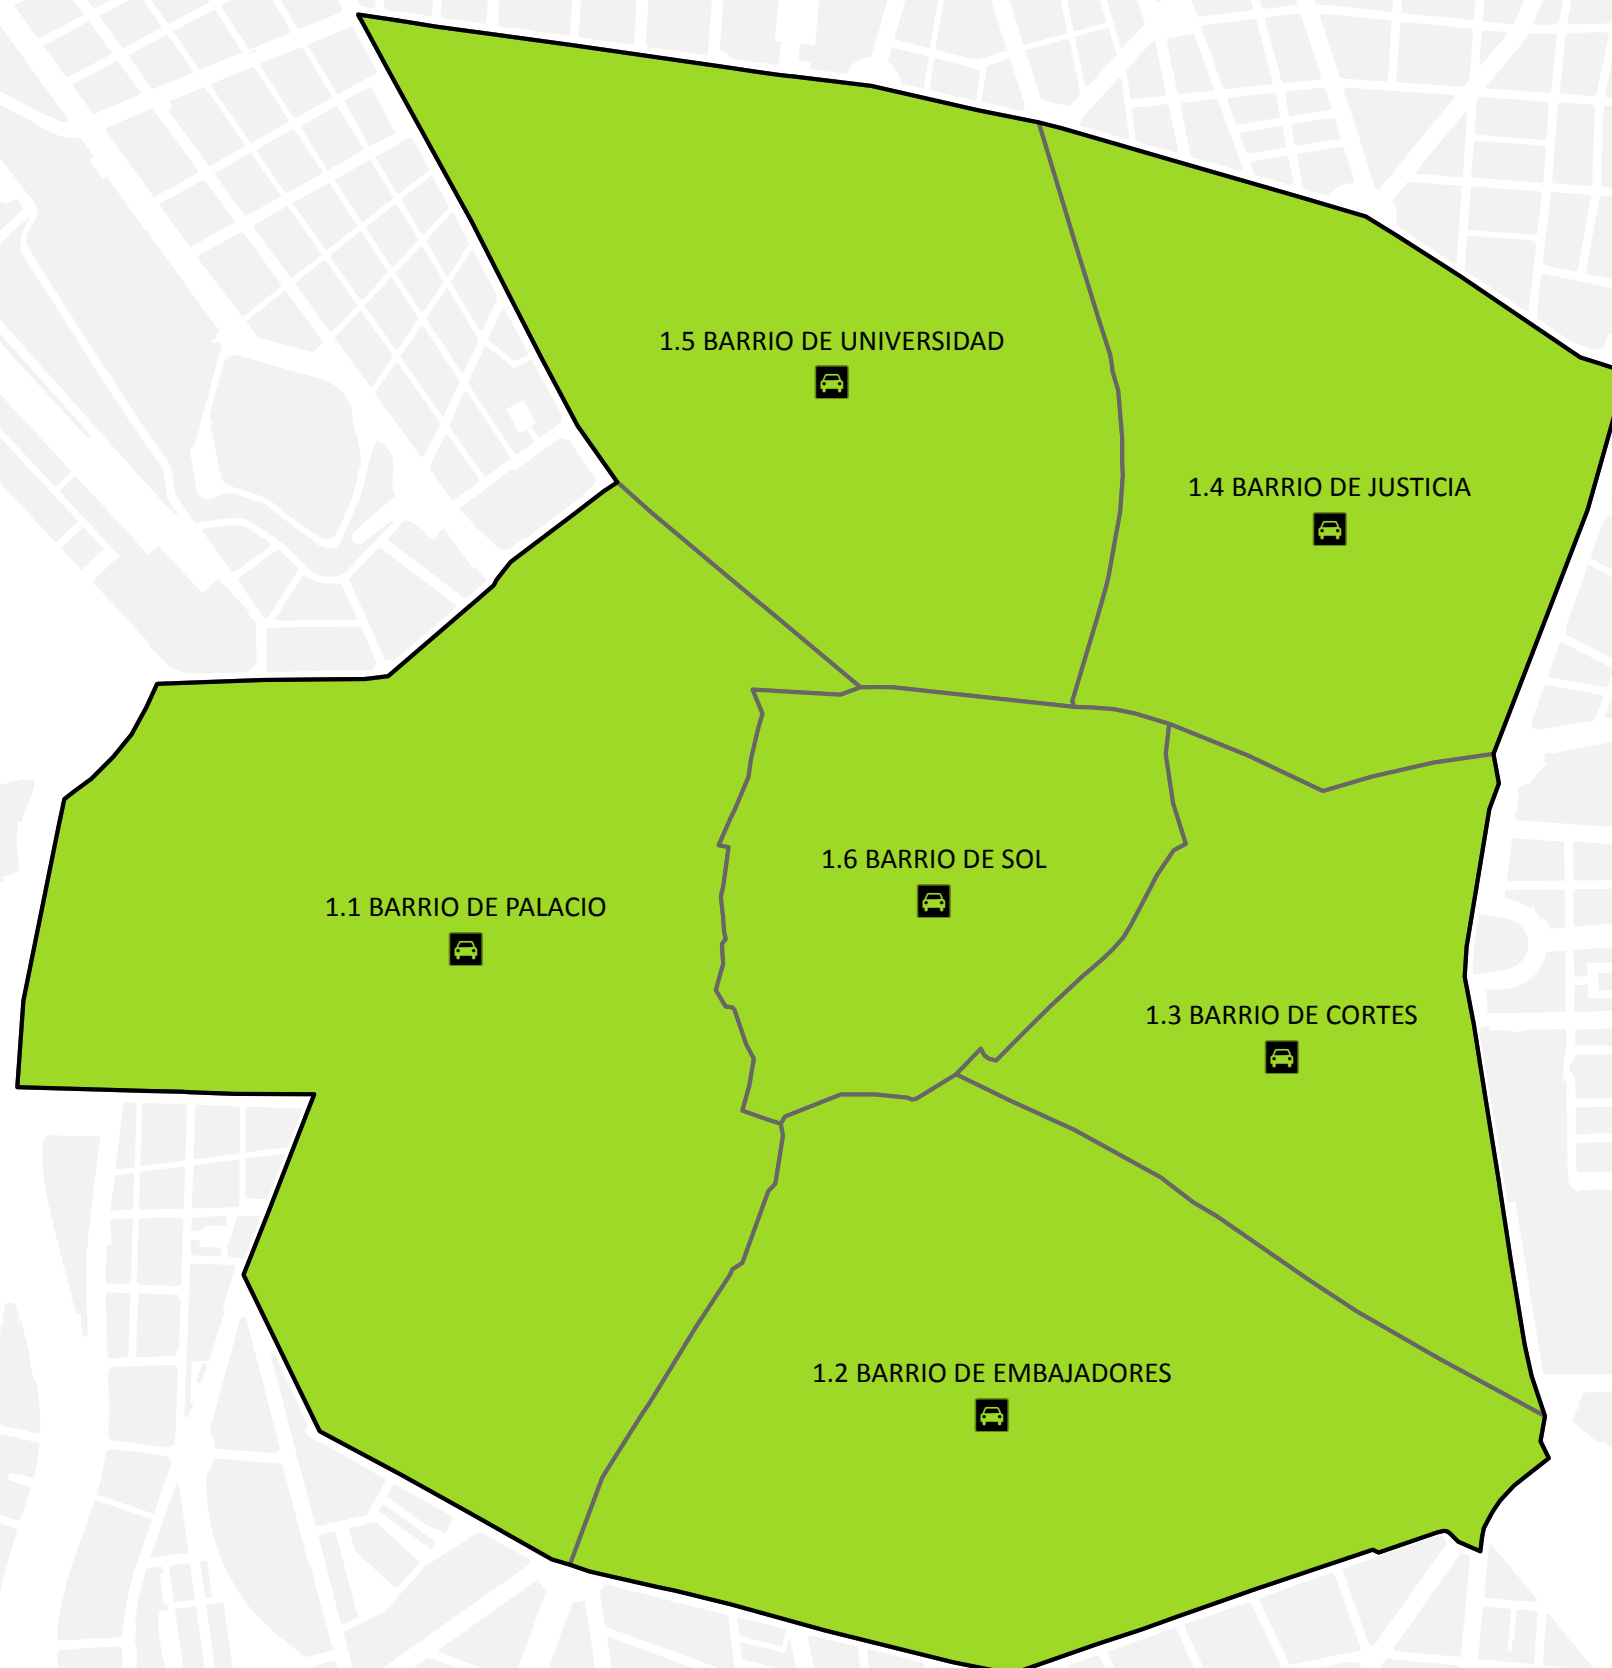

# Mapa Estratégico de Ruido del Distrito de **Centro**

# Mapa Estratégico de Ruido de Madrid 2016

01

Centro

## DATOS ADMINISTRATIVOS DEL DISTRITO CENTRO

Barrio	Superficie (ha)	Población 2016 (centenas)	Densidad (Hab/ha)
1.1 Palacio	146,99	224	152,32
1.2 Embajadores	103,37	449	434,78
1.3 Cortes	59,19	106	179,46
1.4 Justicia	73,94	164	222,07
1.5 Universidad	94,8	308	325,37
1.6 Sol	44,53	74	166,67

Ag\_MAD\_Madrid\_Adm\_1

8\_Adm\_1

Distribución Administrativa del Distrito Centro

1:13.000

- Parcelas
- Tráfico Rodado
- Límite del Barrio
- Límite del Distrito
- Límite del Término Municipal