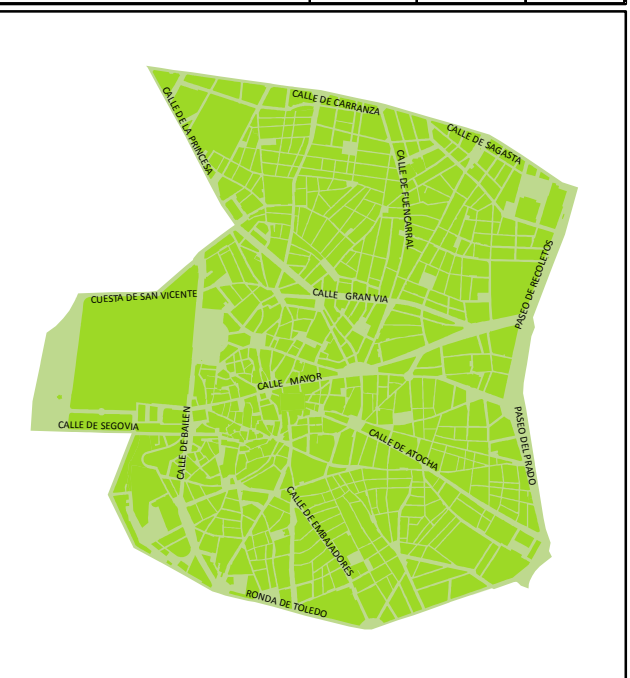

# Mapa Estratégico de Ruido del Distrito de **Centro**

# Mapa Estratégico de Ruido de Madrid 2016

01

Centro

## DATOS ADMINISTRATIVOS DEL DISTRITO CENTRO

Barrio	Superficie (ha)	Población 2016 (centenas)	Densidad (Hab/ha)
1.1 Palacio	146,99	224	152,32
1.2 Embajadores	103,37	449	434,78
1.3 Cortes	59,19	106	179,46
1.4 Justicia	73,94	164	222,07
1.5 Universidad	94,8	308	325,37
1.6 Sol	44,53	74	166,67

Ag\_MAD\_Madrid\_Adm\_1

8\_Adm\_1

Distribución Administrativa del Distrito Centro

1:13.000

- Parcelas
- Tráfico Rodado
- Límite del Barrio
- Límite del Distrito
- Límite del Término Municipal