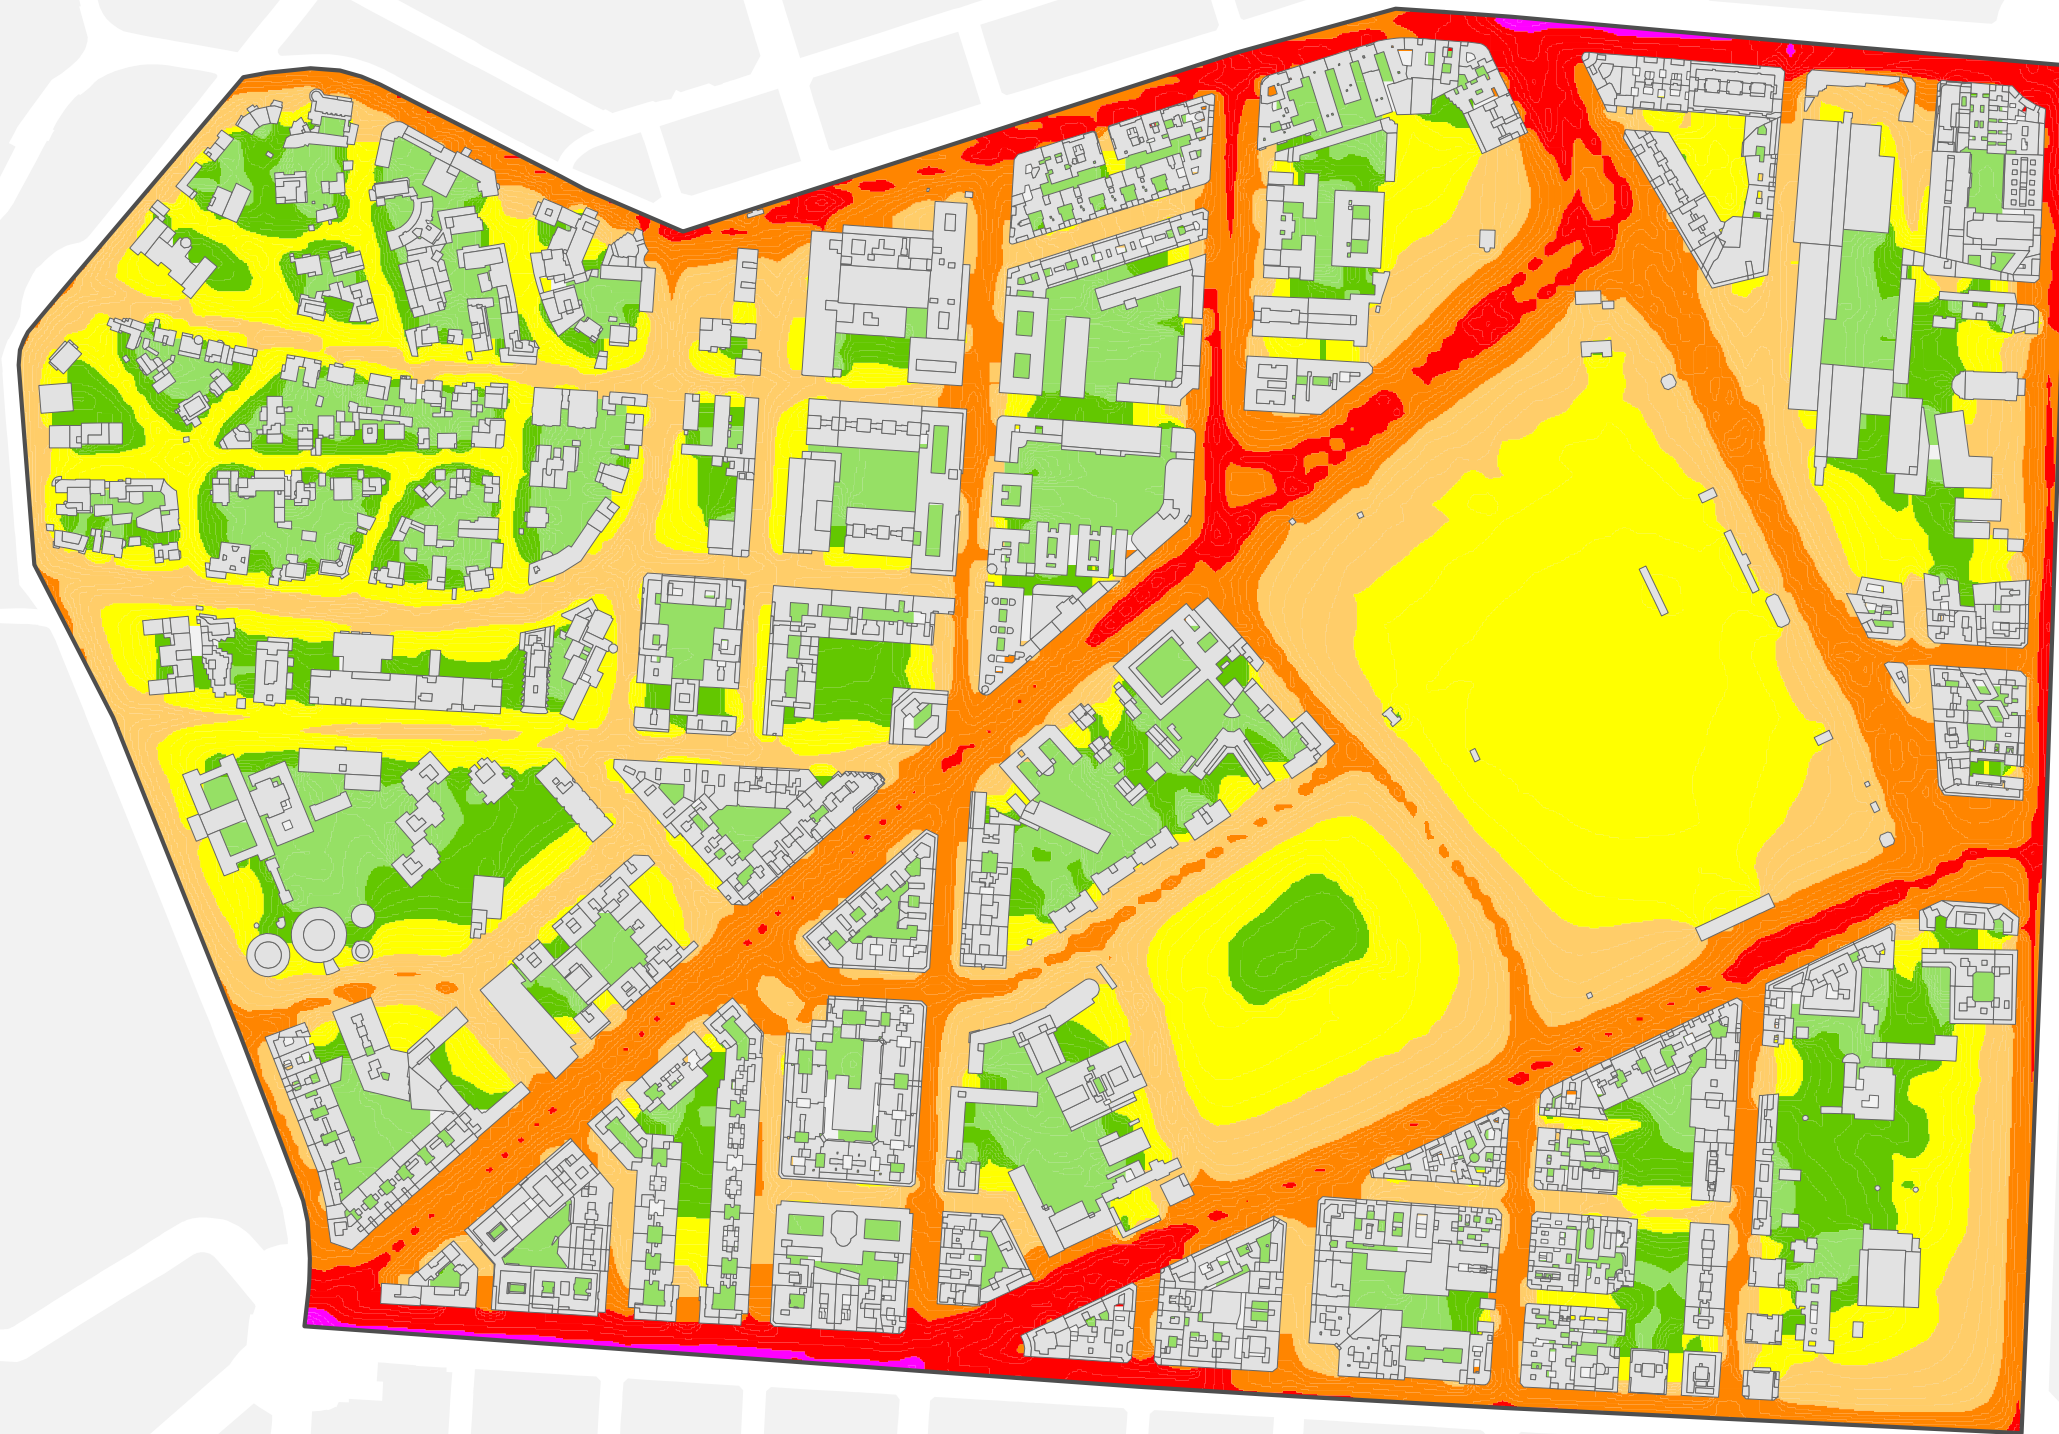

Mapa Estratégico de Ruido de Madrid 2016

07

Chamberí

Población Expuesta a Niveles Diurnos (L_d)

Barrio	Rango de Exposición Sonora (dBA)	Nº Personas (centenas)
7.6 Vallehermoso	< 55	138
	55 - 60	23
	60 - 65	27
	65 - 70	8
	70 - 75	1
	> 75	0

Ag_MAD_Madrid_C_Ld_7_6

8_1R_7_6

L_d

Nivel Continuo Equivalente Diurno

1:5.000

L_d

- < 50 dBA
- 50 - 55 dBA
- 55 - 60 dBA
- 60 - 65 dBA
- 65 - 70 dBA
- 70 - 75 dBA
- > 75 dBA
- Edificios
- Parcelas
- Barreras Acústicas
- Límite del Barrio
- Límite del Distrito
- Límite del Término Municipal