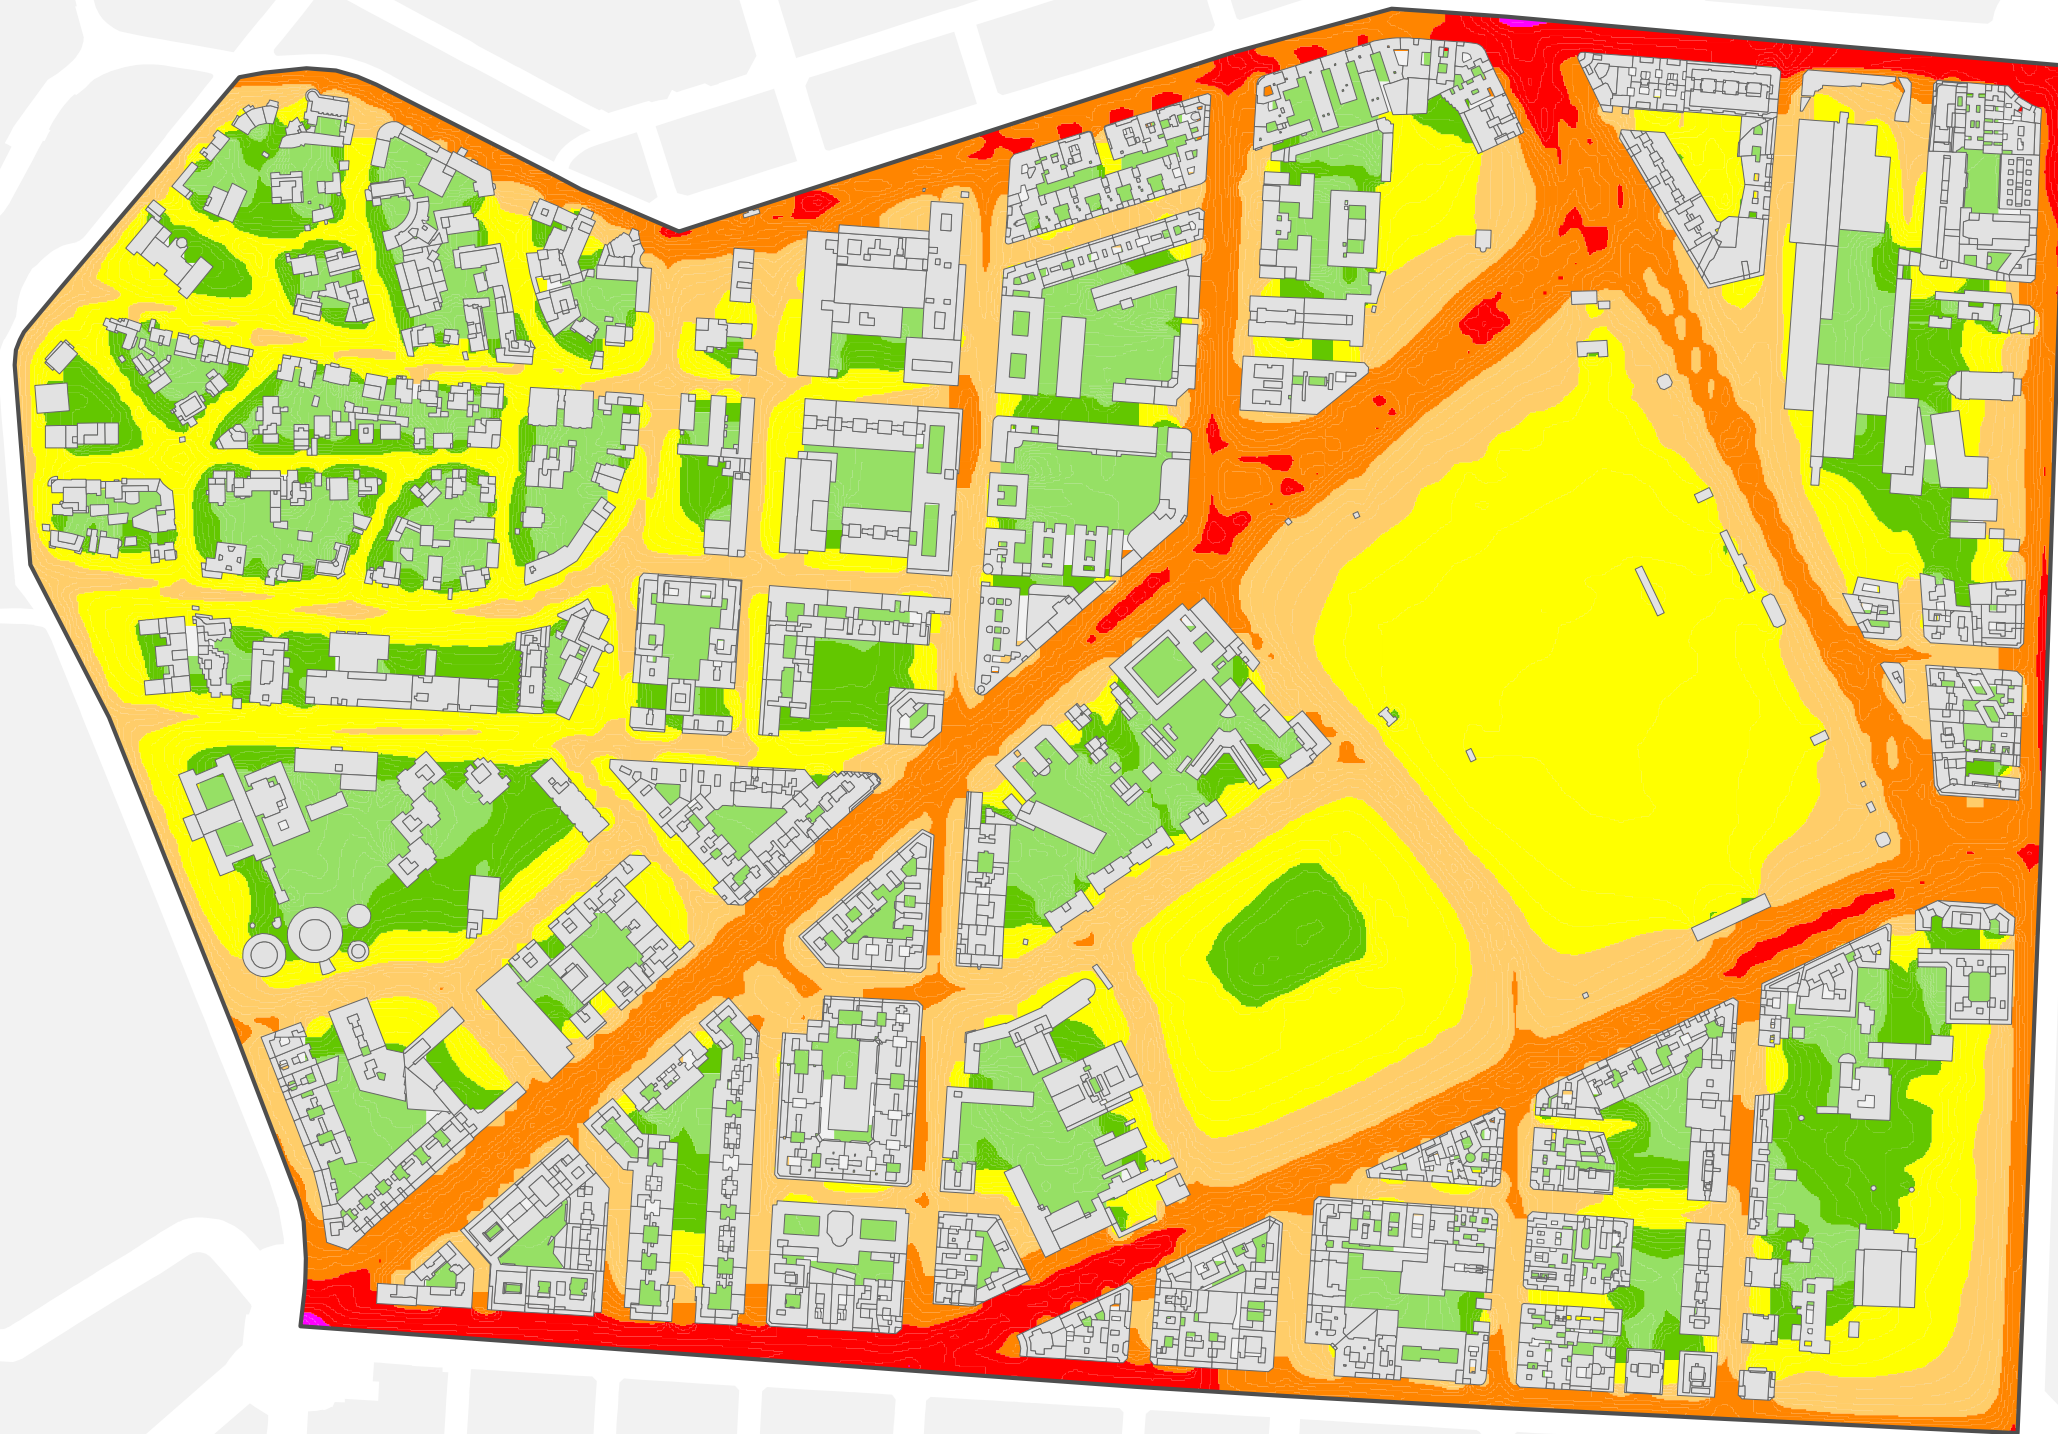

Ag_MAD_Madrid_C_Ld_7_6

8_1R_7_6

L_d

Nivel Continuo Equivalente Diurno

1:5.000

L_d

- < 50 dBA
- 50 - 55 dBA
- 55 - 60 dBA
- 60 - 65 dBA
- 65 - 70 dBA
- 70 - 75 dBA
- > 75 dBA
- Edificios
- Parcelas
- Barreras Acústicas
- Límite del Barrio
- Límite del Distrito
- Límite del Término Municipal

Mapa Estratégico de Ruido de Madrid 2016

07

Chamberí

Población Expuesta a Niveles Vespertinos (L_e)

Barrio	Rango de Exposición Sonora (dBA)	Nº Personas (centenas)
7.6 Vallehermoso	< 55	143
	55 - 60	25
	60 - 65	23
	65 - 70	6
	70 - 75	1
	> 75	0