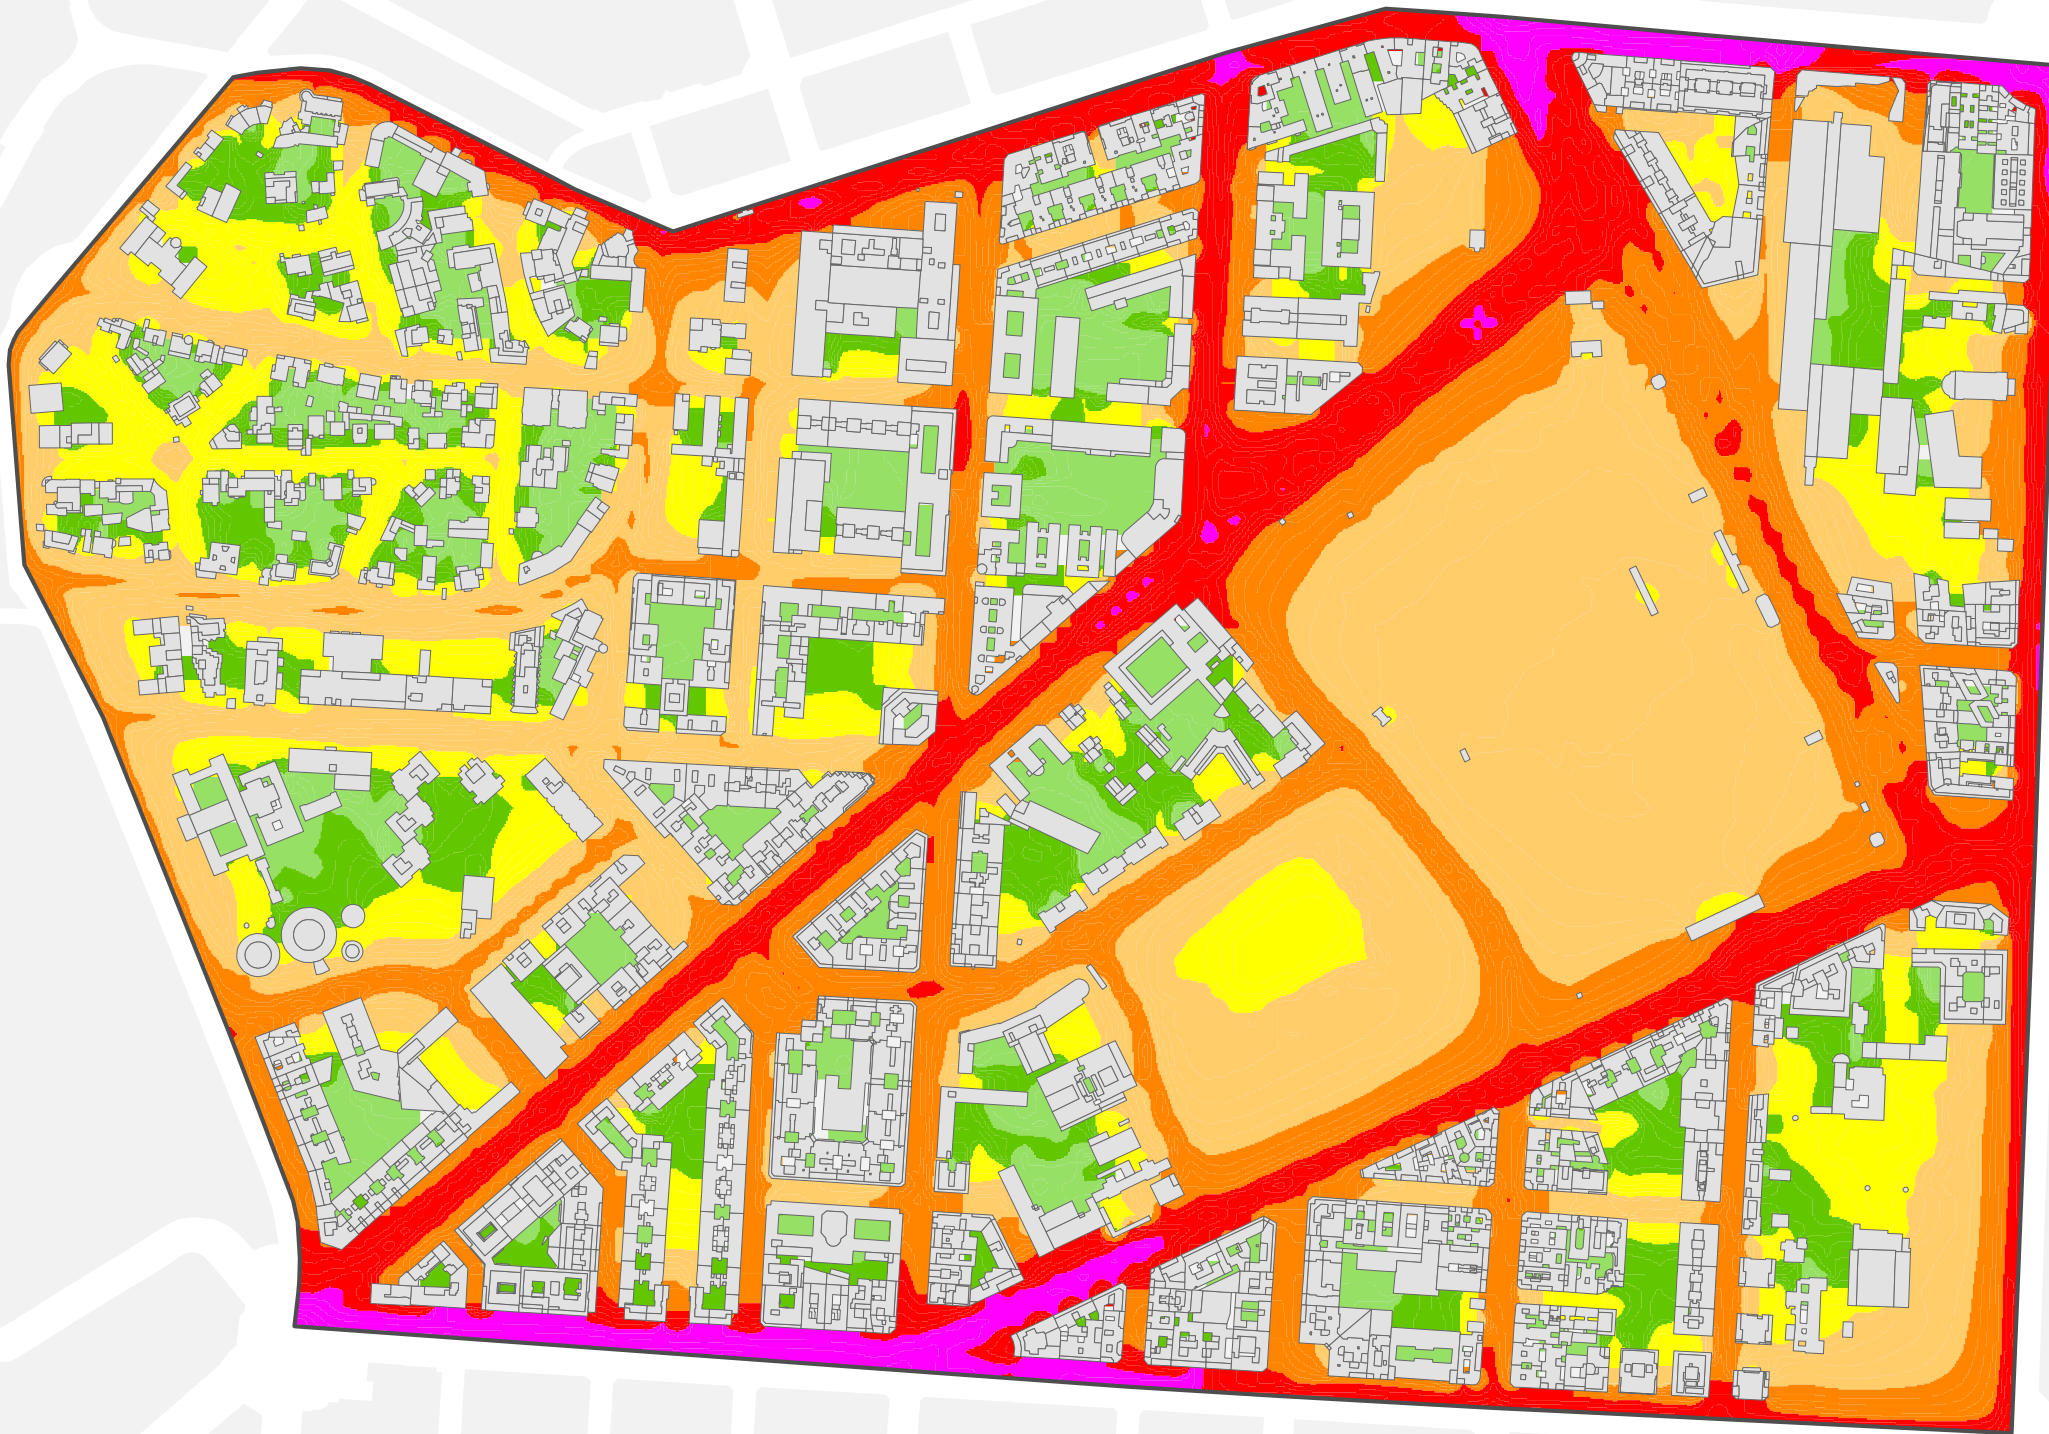

L_n

Nivel Continuo Equivalente Nocturno

1:5.000

0 80 160 240 m

Mapa Estratégico de Ruido de Madrid 2016

07

Chamberí

Población Expuesta a Niveles Día-Tarde-Noche (L_{den})

Barrio	Rango de Exposición Sonora (dBA)	Nº Personas (centenas)
7.6 Vallehermoso	< 55	131
	55 - 60	19
	60 - 65	23
	65 - 70	19
	70 - 75	5
	> 75	0

L_{den}

	< 50 dBA		Edificios
	50 - 55 dBA		Parcelas
	55 - 60 dBA		Barreras Acústicas
	60 - 65 dBA		Límite del Barrio
	65 - 70 dBA		Límite del Distrito
	70 - 75 dBA		Límite del Término Municipal
	> 75 dBA		