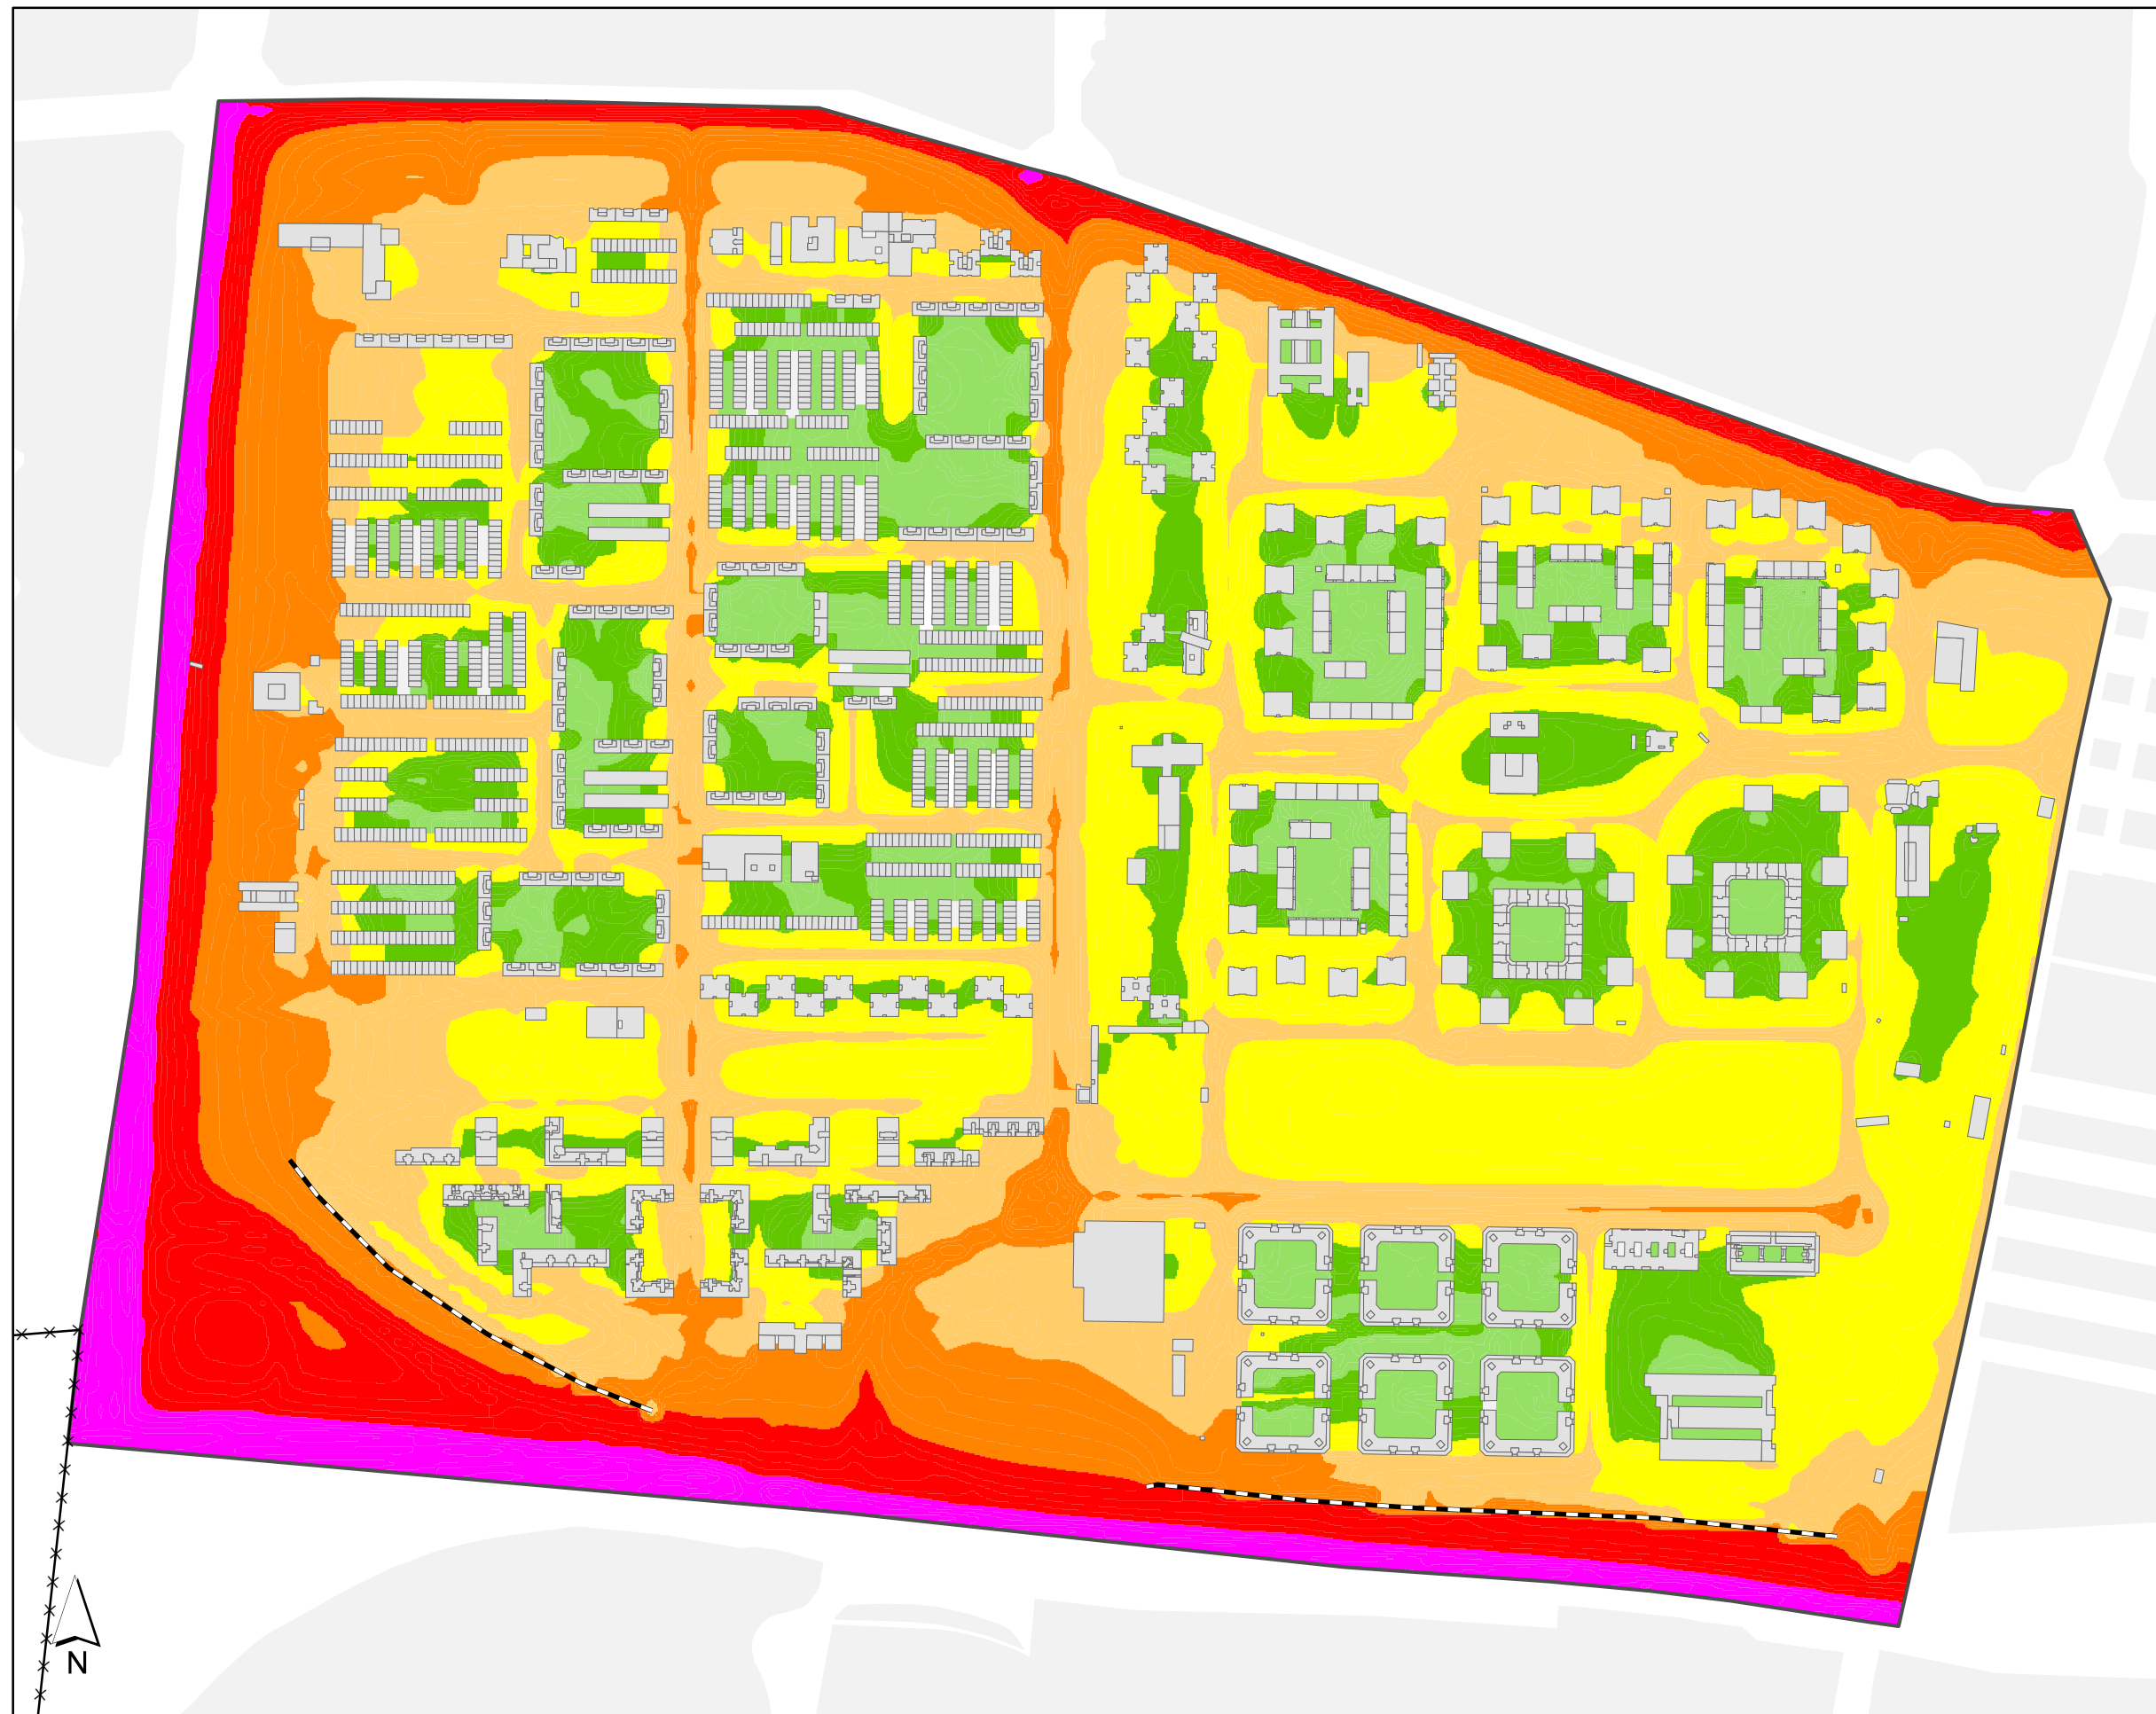

Mapa Estratégico de Ruido de Madrid 2016

12 Usera

Población Expuesta a Niveles Diurnos (L_d)

Barrio	Rango de Exposición Sonora (dBA)	Nº Personas (centenas)
12.1 Orcasitas	< 55	162
	55 - 60	48
	60 - 65	13
	65 - 70	0
	70 - 75	0
	> 75	0

L_d

	< 50 dBA		Edificios
	50 - 55 dBA		Parcelas
	55 - 60 dBA		Barreras Acústicas
	60 - 65 dBA		Límite del Barrio
	65 - 70 dBA		Límite del Distrito
	70 - 75 dBA		Límite del Término Municipal
	> 75 dBA		

Ag_MAD_Madrid_C_Ld_12_1

8_1R_12_1

L_d

Nivel Continuo Equivalente Diurno

1:5.000

Mapa Estratégico de Ruido de Madrid 2016

12 Usera

Población Expuesta a Niveles Vespertinos (L_e)

Barrio	Rango de Exposición Sonora (dBA)	Nº Personas (centenas)
12.1 Orcasitas	< 55	167
	55 - 60	44
	60 - 65	12
	65 - 70	0
	70 - 75	0
	> 75	0

L_e

	< 50 dBA		Edificios
	50 - 55 dBA		Parcelas
	55 - 60 dBA		Barreras Acústicas
	60 - 65 dBA		Límite del Barrio
	65 - 70 dBA		Límite del Distrito
	70 - 75 dBA		Límite del Término Municipal
	> 75 dBA		