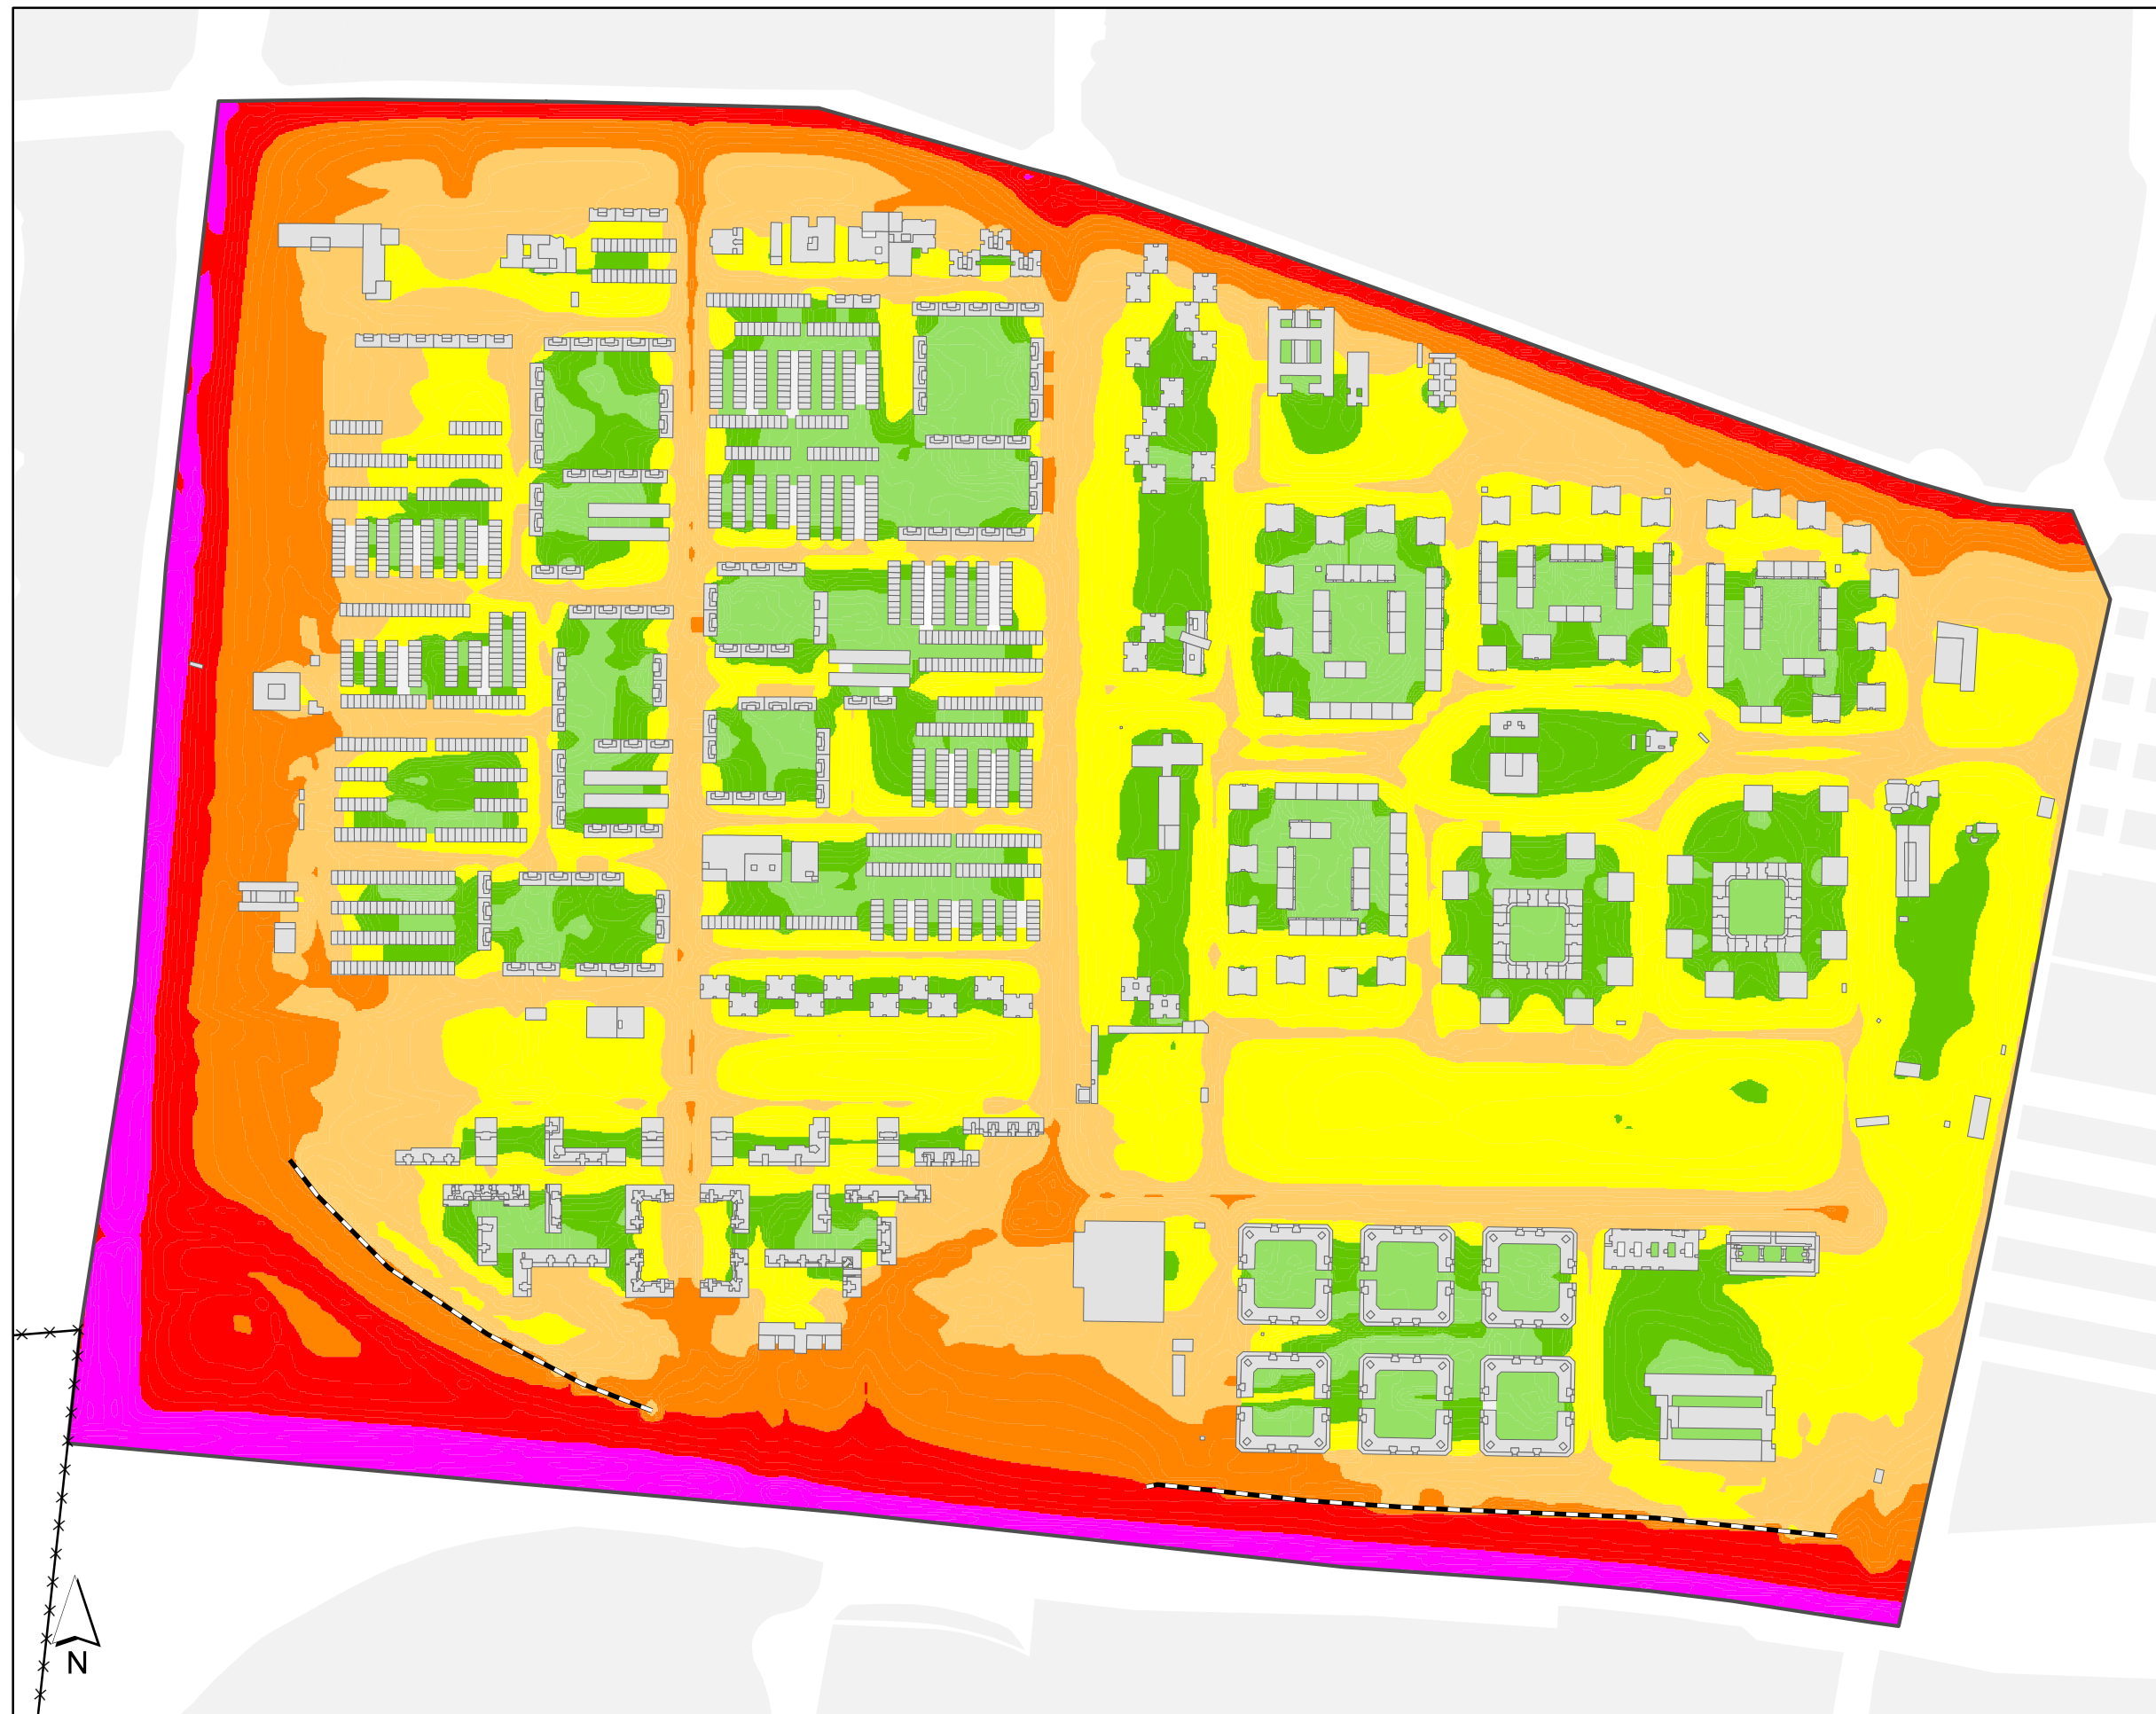

Ag_MAD_Madrid_C_Ld_12_1

8_1R_12_1

L_d

Nivel Continuo Equivalente Diurno

1:5.000

Mapa Estratégico de Ruido de Madrid 2016

12 Usera

Población Expuesta a Niveles Vespertinos (L_e)

Barrio	Rango de Exposición Sonora (dBA)	Nº Personas (centenas)
12.1 Orcasitas	< 55	167
	55 - 60	44
	60 - 65	12
	65 - 70	0
	70 - 75	0
	> 75	0

L_e

	< 50 dBA		Edificios
	50 - 55 dBA		Parcelas
	55 - 60 dBA		Barreras Acústicas
	60 - 65 dBA		Límite del Barrio
	65 - 70 dBA		Límite del Distrito
	70 - 75 dBA		Límite del Término Municipal
	> 75 dBA		

Ag_MAD_Madrid_C_Le_12_1
8_2R_12_1

L_e

Nivel Continuo Equivalente Vespertino

1:5.000

0 80 160 240 m

Mapa Estratégico de Ruido de Madrid 2016

12

Usera