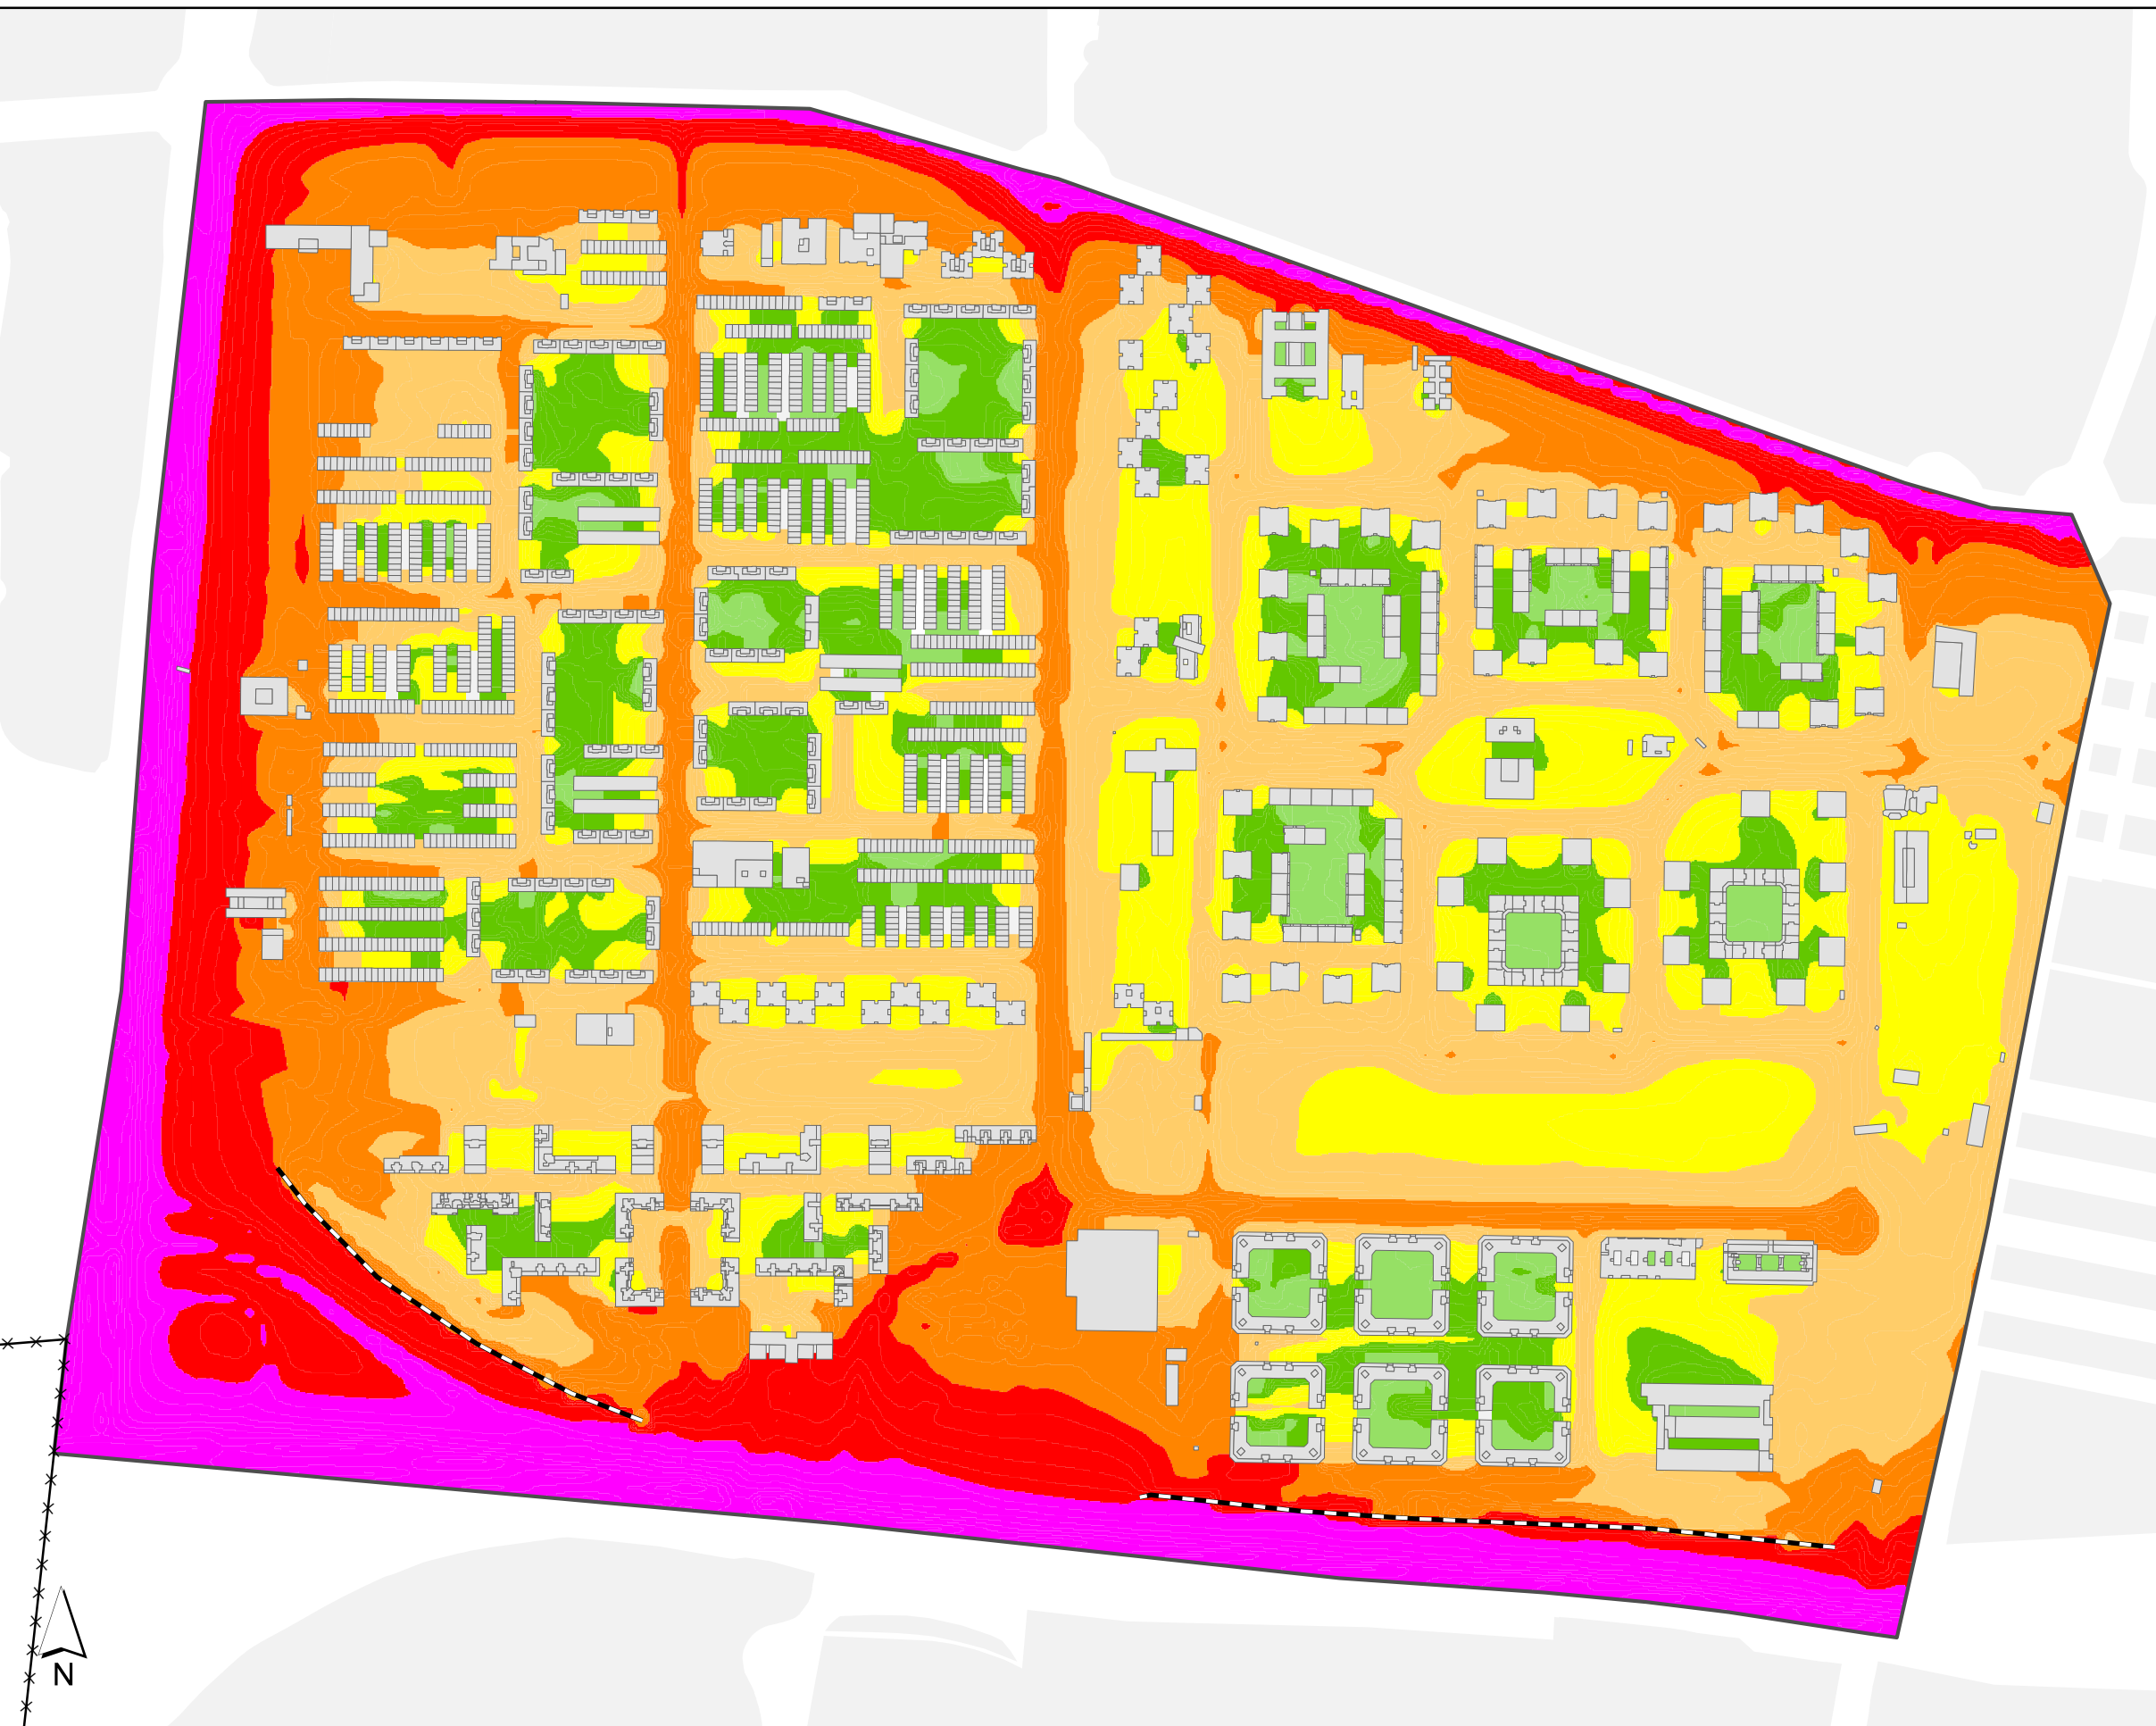

Población Expuesta a Niveles Nocturnos (L_n)

Barrio	Rango de Exposición Sonora (dBA)	Nº Personas (centenas)
12.1 Orcasitas	< 50	166
	50 - 55	42
	55 - 60	14
	60 - 65	1
	65 - 70	0
	> 70	0

L_n

	< 50	dBA		Edificios
	50 - 55	dBA		Parcelas
	55 - 60	dBA		Barreras Acústicas
	60 - 65	dBA		Límite del Barrio
	65 - 70	dBA		Límite del Distrito
	> 70	dBA		Límite del Término Municipal

Ag_MAD_Madrid_C_Ln_12_1

8_3R_12_1

L_n

Nivel Continuo Equivalente Nocturno

1:5.000

Mapa Estratégico de Ruido de Madrid 2016

12 Usera

Población Expuesta a Niveles Día-Tarde-Noche (L_{den})

Barrio	Rango de Exposición Sonora (dBA)	Nº Personas (centenas)
12.1 Orcasitas	< 55	130
	55 - 60	54
	60 - 65	32
	65 - 70	6
	70 - 75	0
	> 75	0

L_{den}

- < 50 dBA
 - 50 - 55 dBA
 - 55 - 60 dBA
 - 60 - 65 dBA
 - 65 - 70 dBA
 - 70 - 75 dBA
 - > 75 dBA
- Edificios
 - Parcelas
 - Barreras Acústicas
 - Límite del Barrio
 - Límite del Distrito
 - Límite del Término Municipal

Ag_MAD_Madrid_C_Lden_12_1
8_4R_12_1

L_{den}

Nivel Continuo Equivalente Día - Tarde - Noche