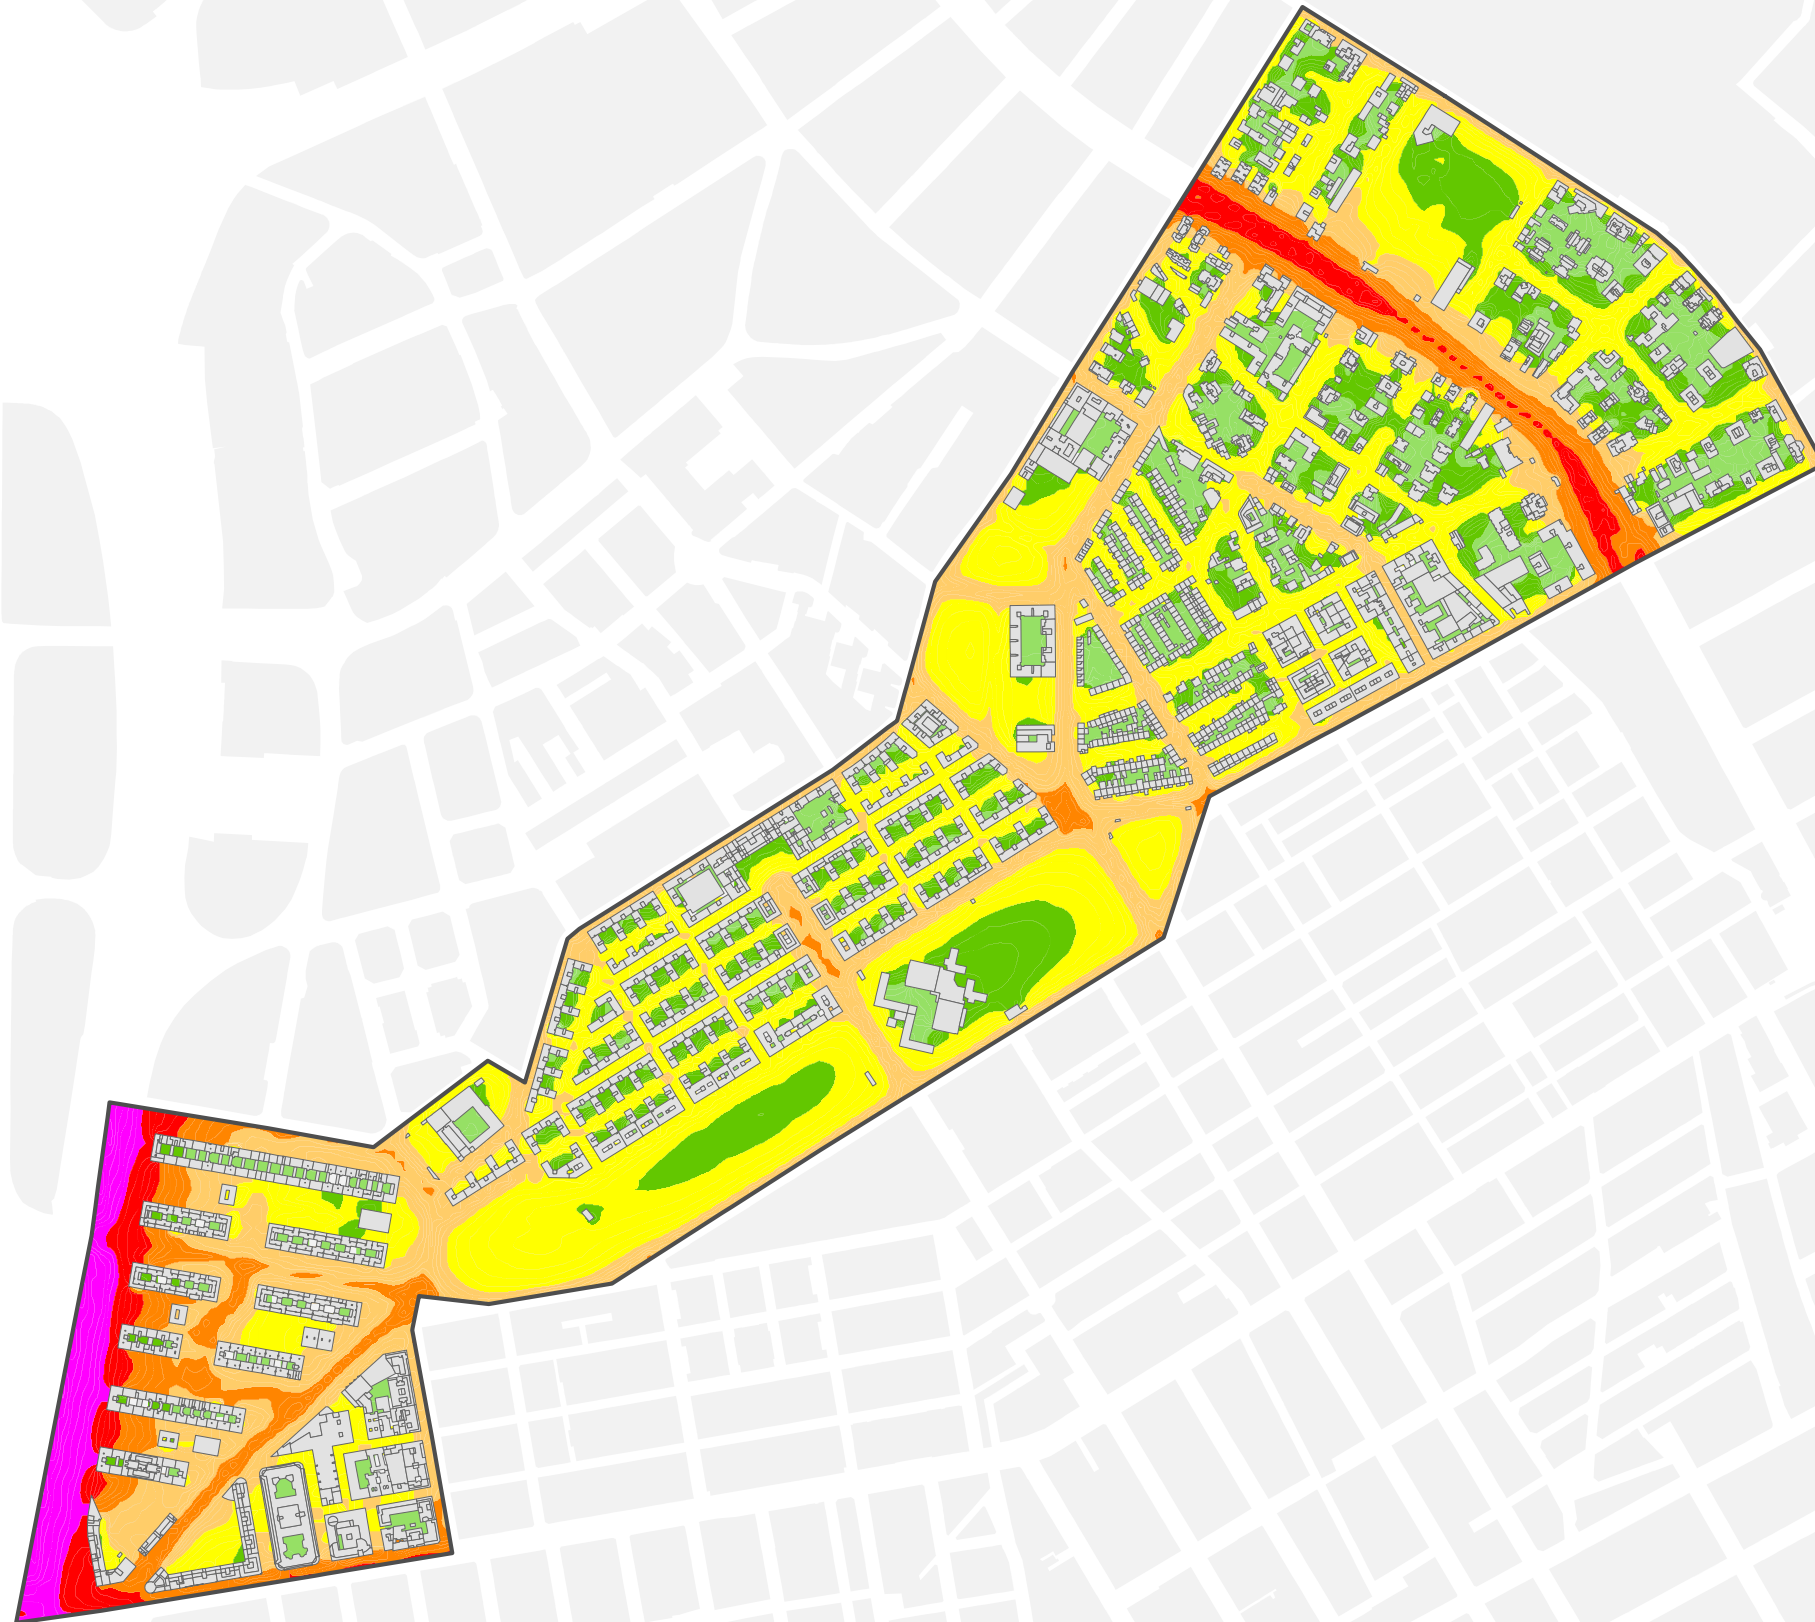

Mapa Estratégico de Ruido de Madrid 2016

15 Ciudad Lineal

Población Expuesta a Niveles Diurnos (L_d)

Barrio	Rango de Exposición Sonora (dBA)	Nº Personas (centenas)
15.4 Concepción	< 55	142
	55 - 60	38
	60 - 65	19
	65 - 70	4
	70 - 75	2
	> 75	0

Ag_MAD_Madrid_C_Ld_15_4

8_1R_15_4

L_d

Nivel Continuo Equivalente Diurno

1:8.000

L_d

- < 50 dBA
- 50 - 55 dBA
- 55 - 60 dBA
- 60 - 65 dBA
- 65 - 70 dBA
- 70 - 75 dBA
- > 75 dBA
- Edificios
- Parcelas
- Barreras Acústicas
- Límite del Barrio
- Límite del Distrito
- Límite del Término Municipal

Mapa Estratégico de Ruido de Madrid 2016

15 Ciudad Lineal

Población Expuesta a Niveles Vespertinos (L_e)

Barrio	Rango de Exposición Sonora (dBA)	Nº Personas (centenas)
15.4 Concepción	< 55	147
	55 - 60	38
	60 - 65	15
	65 - 70	4
	70 - 75	2
	> 75	0

Ag_MAD_Madrid_C_Le_15_4

8_2R_15_4

L_e

Nivel Continuo Equivalente Vespertino

1:8.000

L_e

- < 50 dBA
- 50 - 55 dBA
- 55 - 60 dBA
- 60 - 65 dBA
- 65 - 70 dBA
- 70 - 75 dBA
- > 75 dBA
- Edificios
- Parcelas
- Barreras Acústicas
- Límite del Barrio
- Límite del Distrito
- Límite del Término Municipal