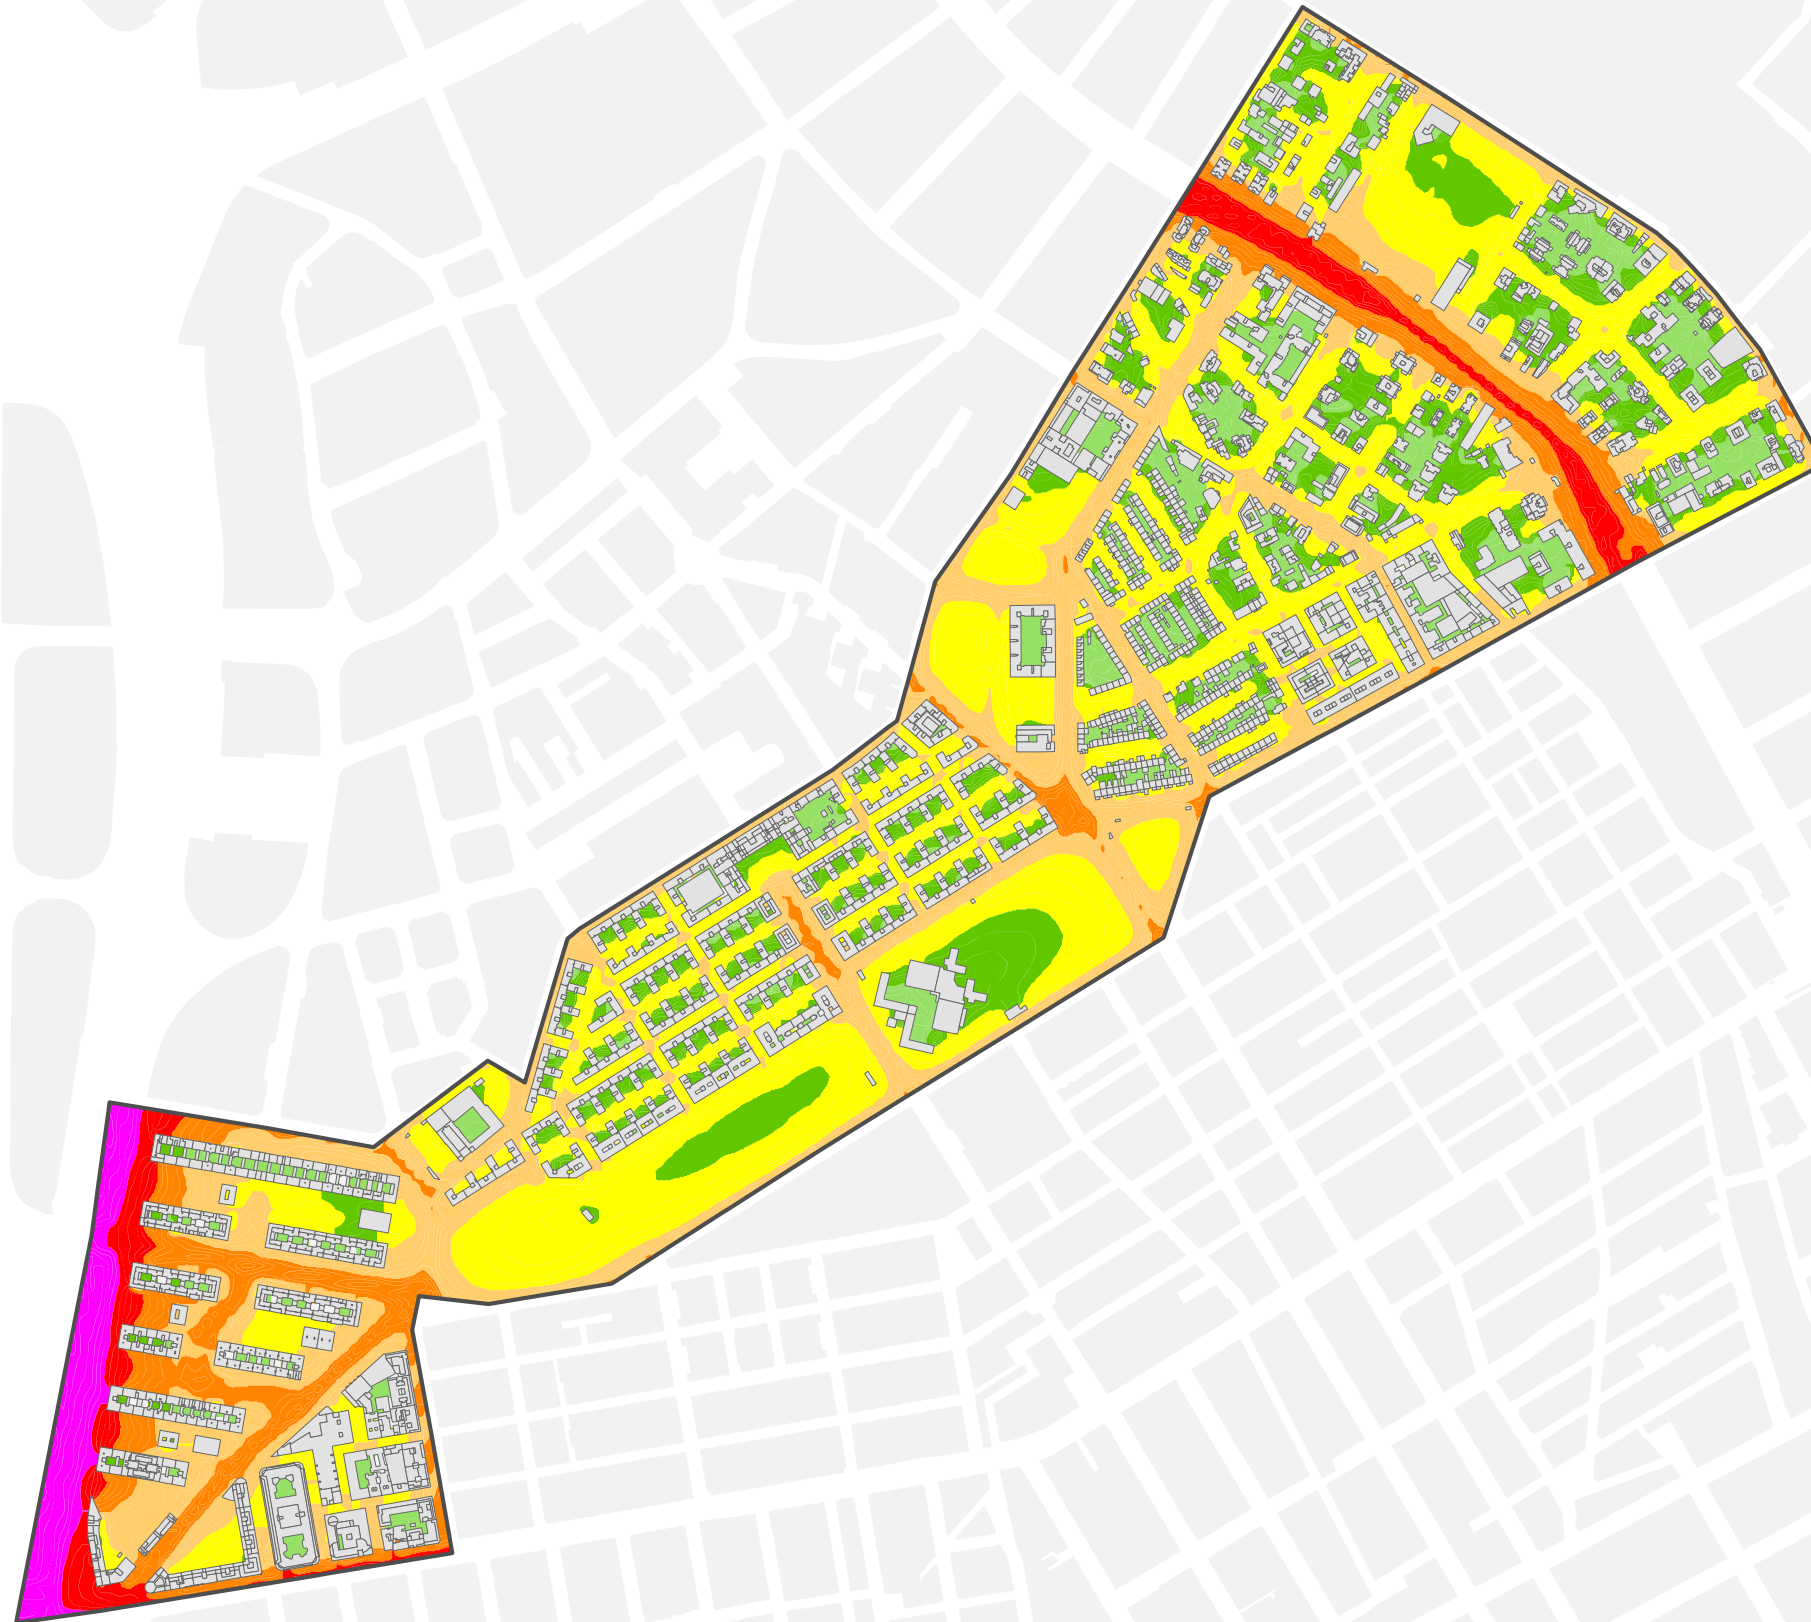

Mapa Estratégico de Ruido de Madrid 2016

15 Ciudad Lineal

Población Expuesta a Niveles Diurnos (L_d)

Barrio	Rango de Exposición Sonora (dBA)	Nº Personas (centenas)
15.4 Concepción	< 55	142
	55 - 60	38
	60 - 65	19
	65 - 70	4
	70 - 75	2
	> 75	0

Ag_MAD_Madrid_C_Ld_15_4

8_1R_15_4

L_d

Nivel Continuo Equivalente Diurno

1:8.000

L_d

- < 50 dBA
- 50 - 55 dBA
- 55 - 60 dBA
- 60 - 65 dBA
- 65 - 70 dBA
- 70 - 75 dBA
- > 75 dBA
- Edificios
- Parcelas
- Barreras Acústicas
- Límite del Barrio
- Límite del Distrito
- Límite del Término Municipal

Mapa Estratégico de Ruido de Madrid 2016

15 Ciudad Lineal

Población Expuesta a Niveles Vespertinos (L_e)

Barrio	Rango de Exposición Sonora (dBA)	Nº Personas (centenas)
15.4 Concepción	< 55	147
	55 - 60	38
	60 - 65	15
	65 - 70	4
	70 - 75	2
	> 75	0