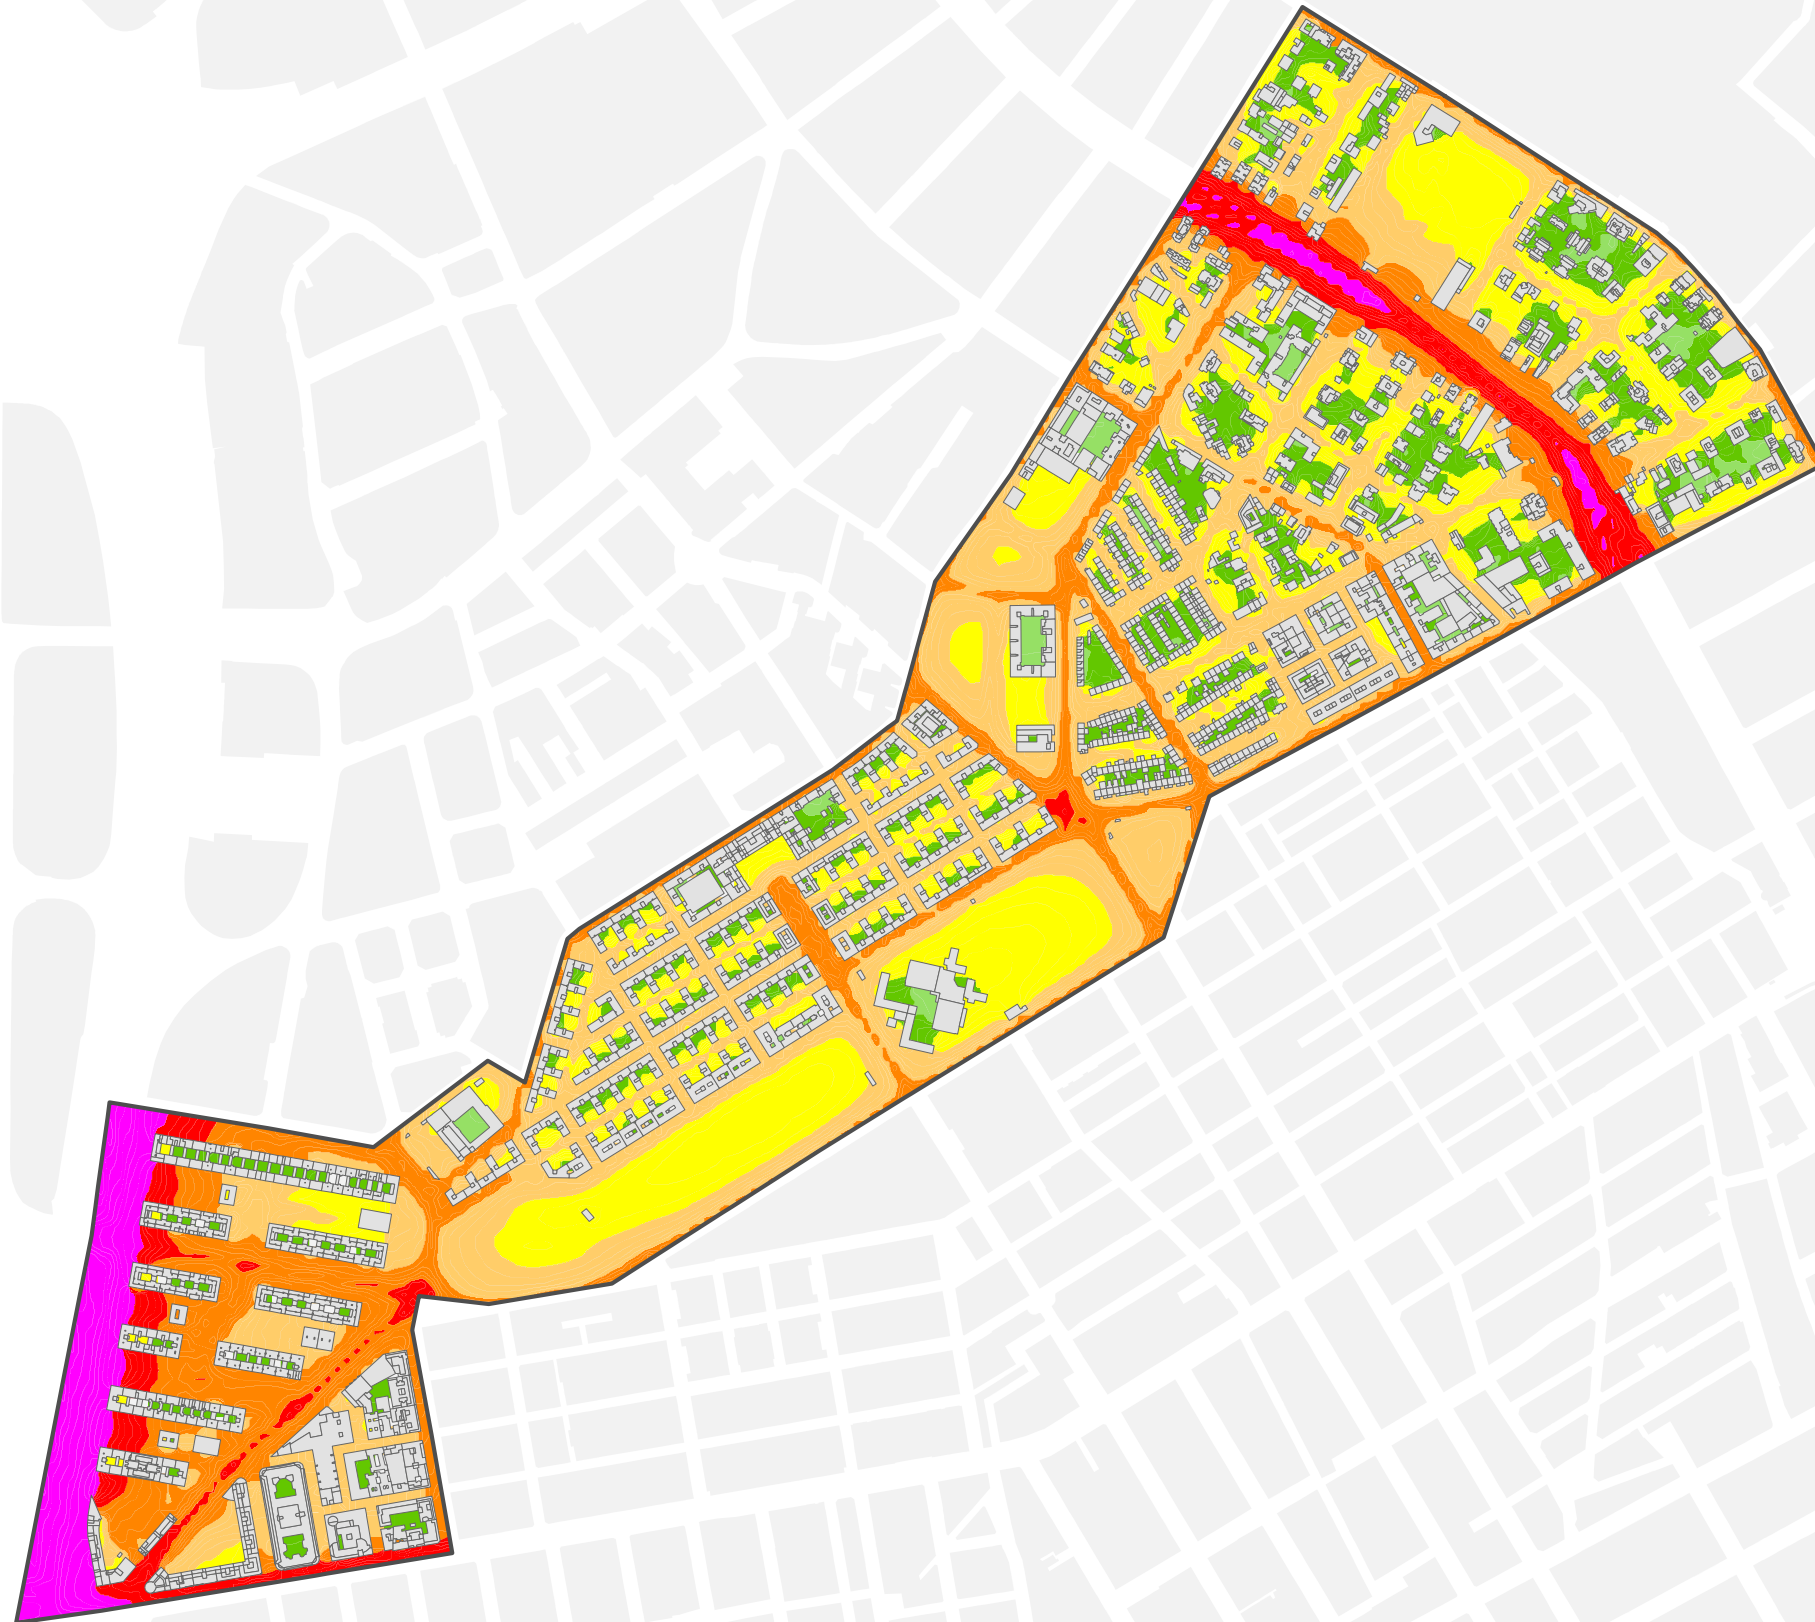

Mapa Estratégico de Ruido de Madrid 2016

15 Ciudad Lineal

Población Expuesta a Niveles Nocturnos (L_n)

Barrio	Rango de Exposición Sonora (dBA)	Nº Personas (centenas)
15.4 Concepción	< 50	148
	50 - 55	37
	55 - 60	14
	60 - 65	4
	65 - 70	2
	> 70	0

Ag_MAD_Madrid_C_Ln_15_4

8_3R_15_4

L_n

Nivel Continuo Equivalente Nocturno

1:8.000

L_n			
	< 50	dBA	Edificios
	50 - 55	dBA	Parcelas
	55 - 60	dBA	Barreras Acústicas
	60 - 65	dBA	Límite del Barrio
	65 - 70	dBA	Límite del Distrito
	> 70	dBA	Límite del Término Municipal

Mapa Estratégico de Ruido de Madrid 2016

15 Ciudad Lineal

Población Expuesta a Niveles Día-Tarde-Noche (L_{den})

Barrio	Rango de Exposición Sonora (dBA)	Nº Personas (centenas)
15.4 Concepción	< 55	125
	55 - 60	39
	60 - 65	29
	65 - 70	8
	70 - 75	3
	> 75	1

Ag_MAD_Madrid_C_Lden_15_4

8_4R_15_4

L_{den}

Nivel Continuo Equivalente Día - Tarde - Noche

1:8.000

L_{den}

- < 50 dBA
 - 50 - 55 dBA
 - 55 - 60 dBA
 - 60 - 65 dBA
 - 65 - 70 dBA
 - 70 - 75 dBA
 - > 75 dBA
- Edificios
 - Parcelas
 - Barreras Acústicas
 - Límite del Barrio
 - Límite del Distrito
 - Límite del Término Municipal