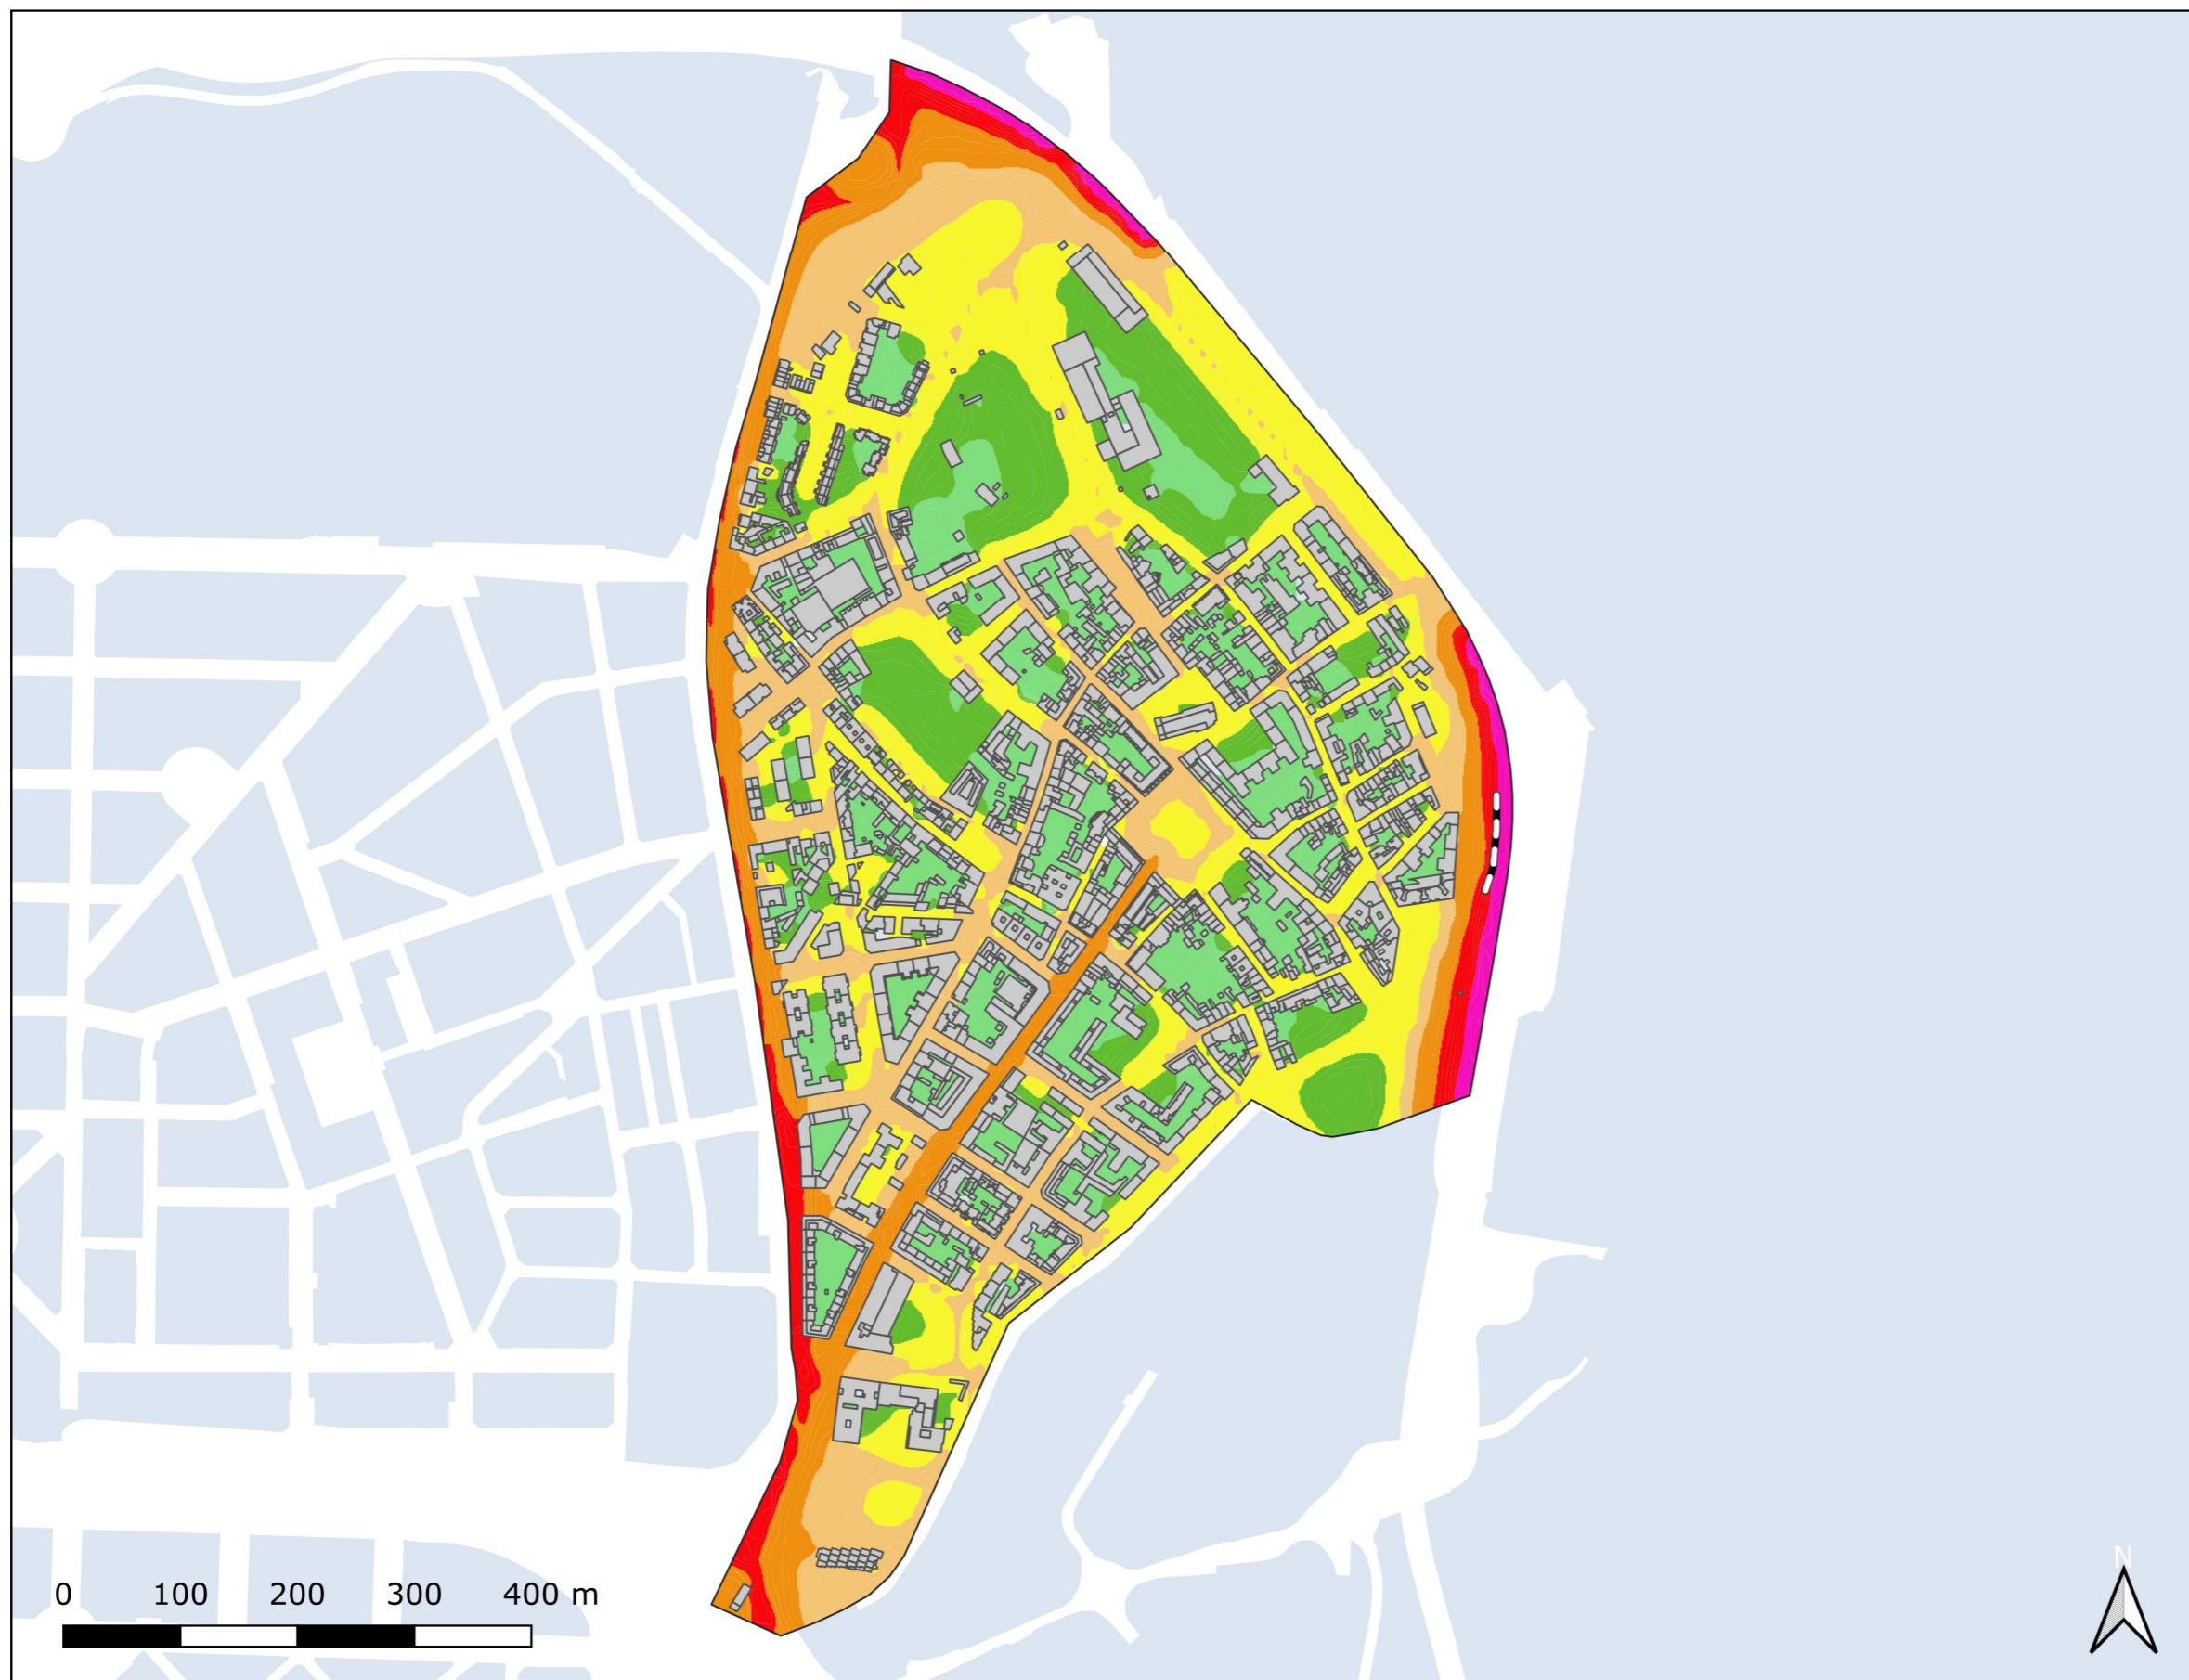

L_n

- < 50 dB(A)
- 50-55 dB(A)
- 55-60 dB(A)
- 60-65 dB(A)
- 65-70 dB(A)
- > 70 dB(A)

- Edificio
- Parcela
- Barrera acústica
- Límite administrativo

Mapa Estratégico de Ruido Madrid 2021

Nivel Continuo Equivalente Día - Tarde - Noche (L_{den})

0 100 200 300 400 m

21 Barajas

Ag_MAD_Madrid_C_Lden_21_3
8_4R_21_3

Población Expuesta

Barrio	L_{den}	
	Rango de Exposición dBA	Nº Personas (centenas)
21.3 Casco Histórico de Barajas	< 55	29
	55 - 60	35
	60 - 65	6
	65 - 70	2
	70 - 75	0
	> 75	0