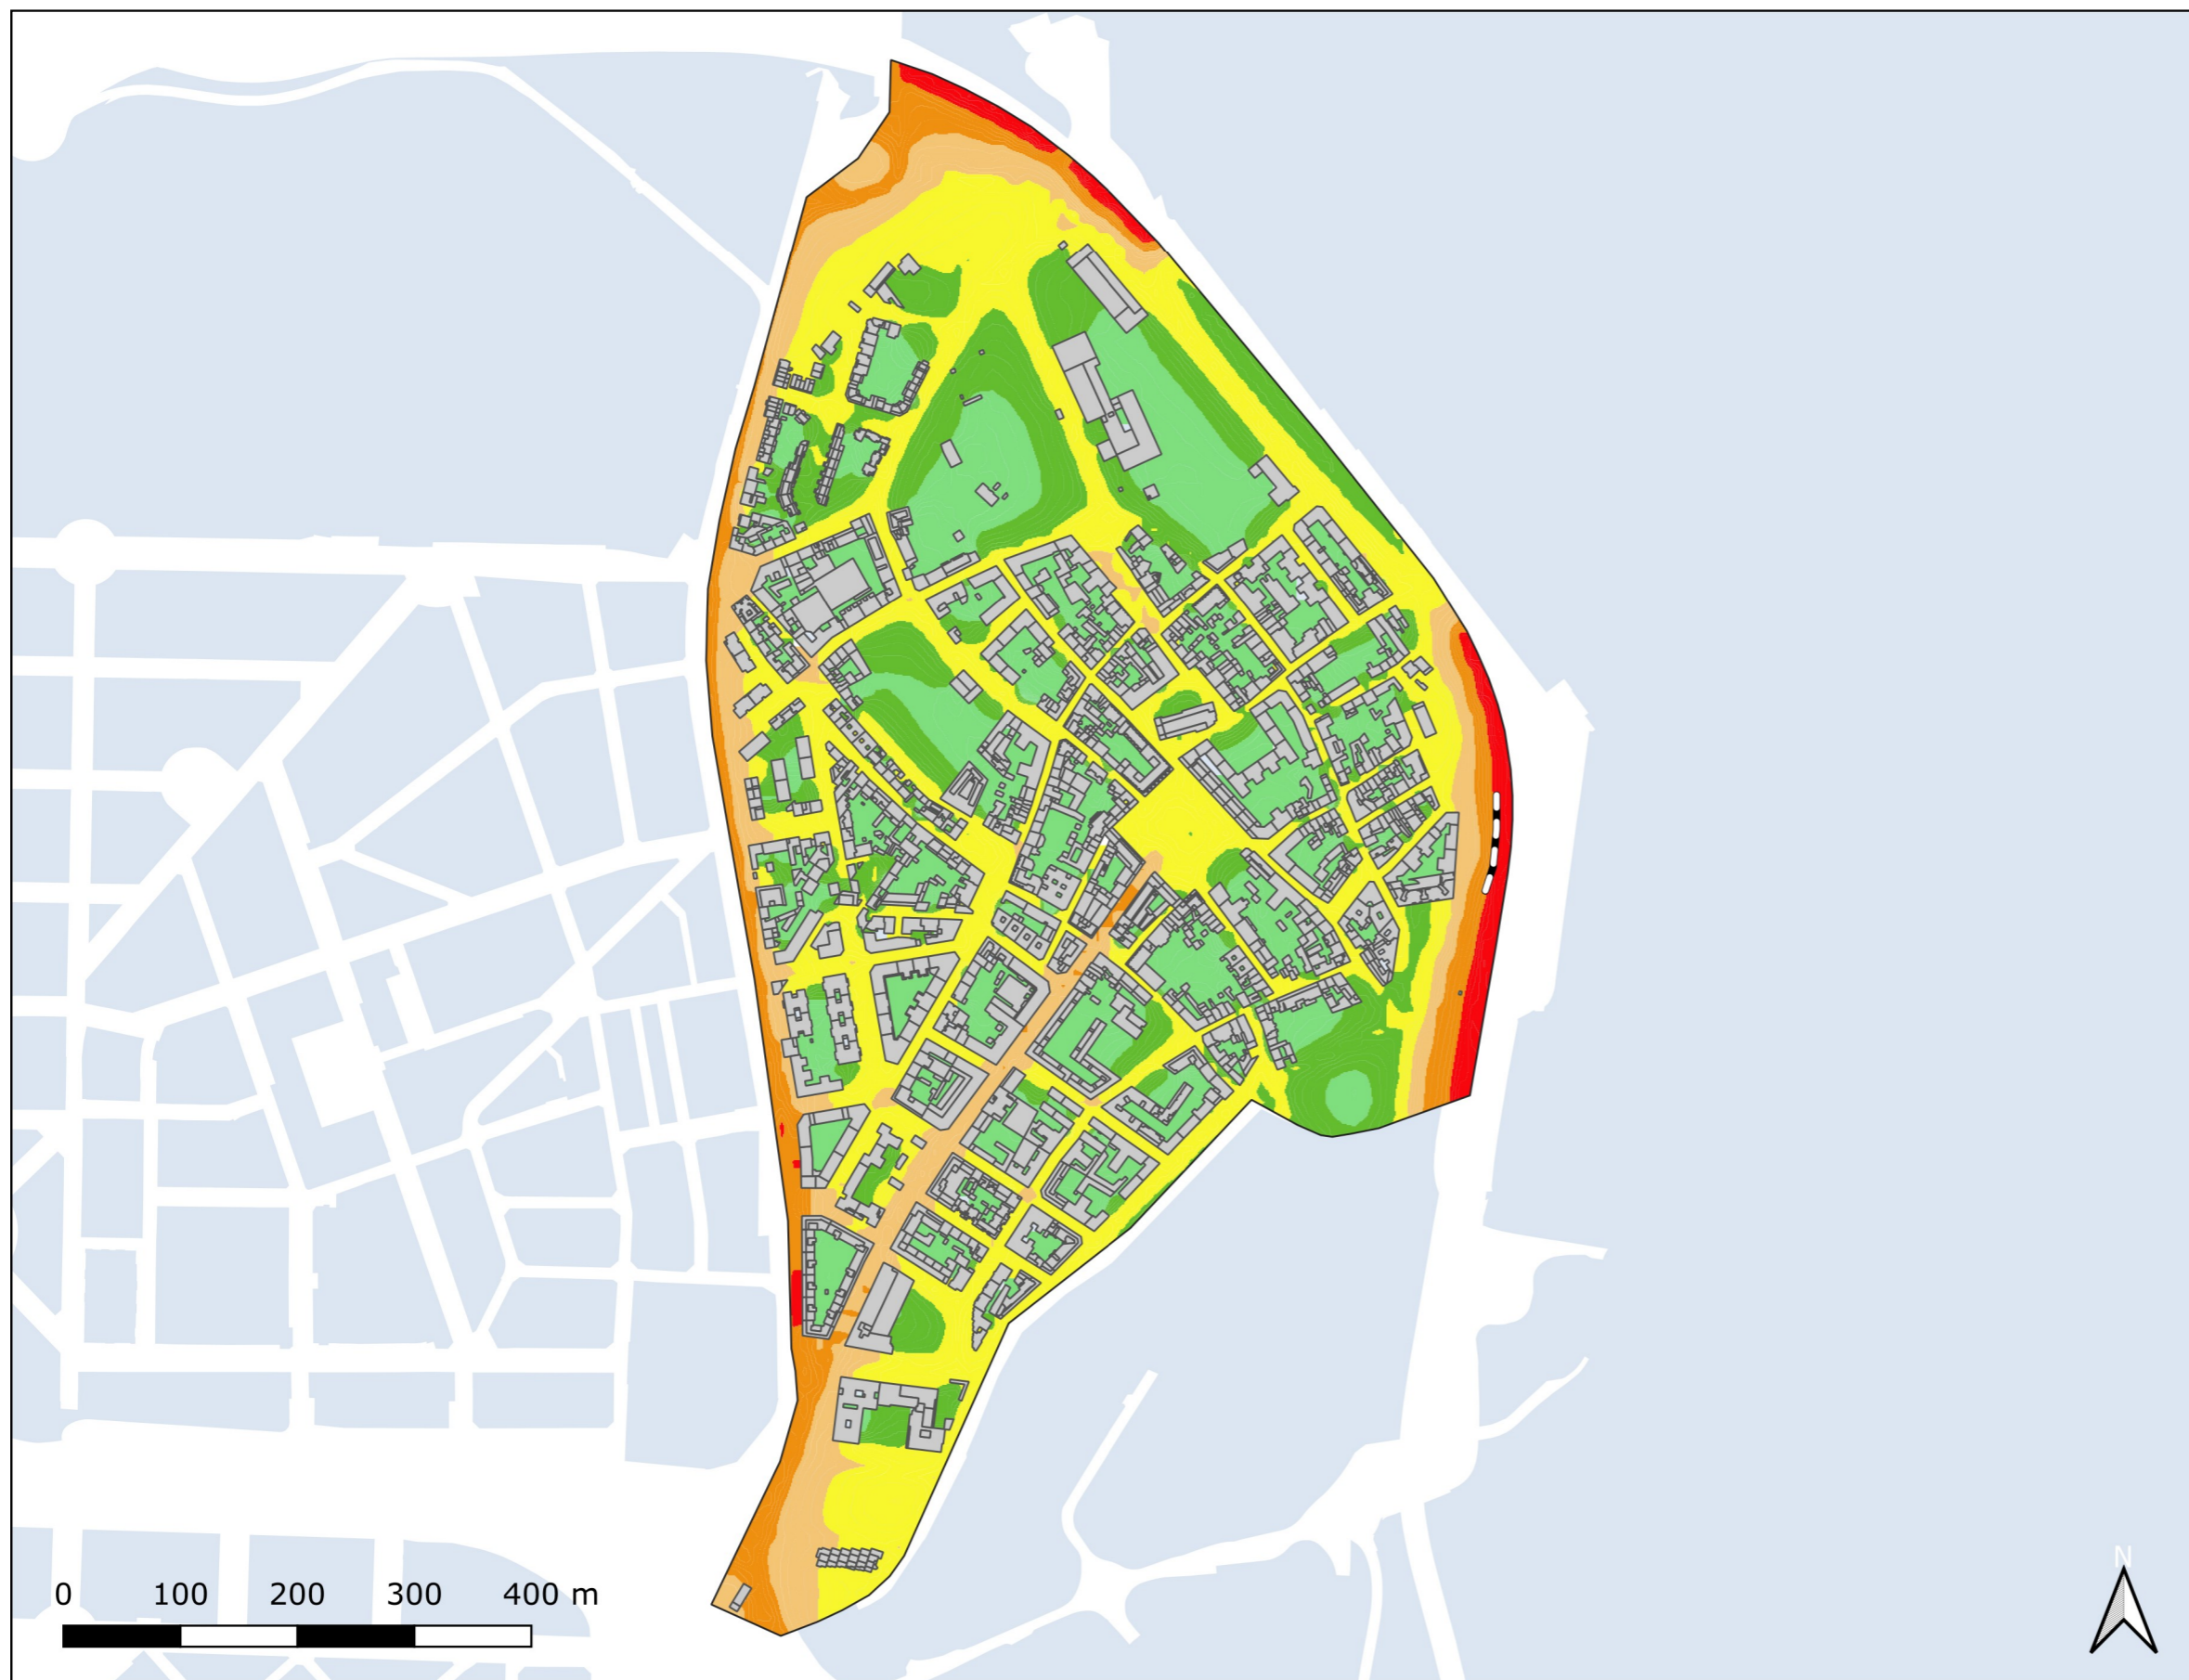

21 Barajas

Ag_MAD_Madrid_C_Ld_21_3
8_1R_21_3

Población Expuesta

Barrio	L _d	
	Rango de Exposición dBA	Nº Personas (centenas)
21.3 Casco Histórico de Barajas	< 55	44
	55 - 60	22
	60 - 65	6
	65 - 70	2
	70 - 75	0
	> 75	0

L_d

- < 50 dB(A)
- 50-55 dB(A)
- 55-60 dB(A)
- 60-65 dB(A)
- 65-70 dB(A)
- 70-75 dB(A)
- > 75 dB(A)

- Edificio
- Parcela
- Barrera acústica
- Límite administrativo

21 Barajas

Ag_MAD_Madrid_C_Le_21_3
8_2R_21_3

Población Expuesta		
L_e		
Barrio	Rango de Exposición dBA	Nº Personas (centenas)
21.3 Casco Histórico de Barajas	< 55	48
	55 - 60	18
	60 - 65	5
	65 - 70	1
	70 - 75	0
	> 75	0

L_e

- < 50 dB(A)
- 50-55 dB(A)
- 55-60 dB(A)
- 60-65 dB(A)
- 65-70 dB(A)
- 70-75 dB(A)
- > 75 dB(A)