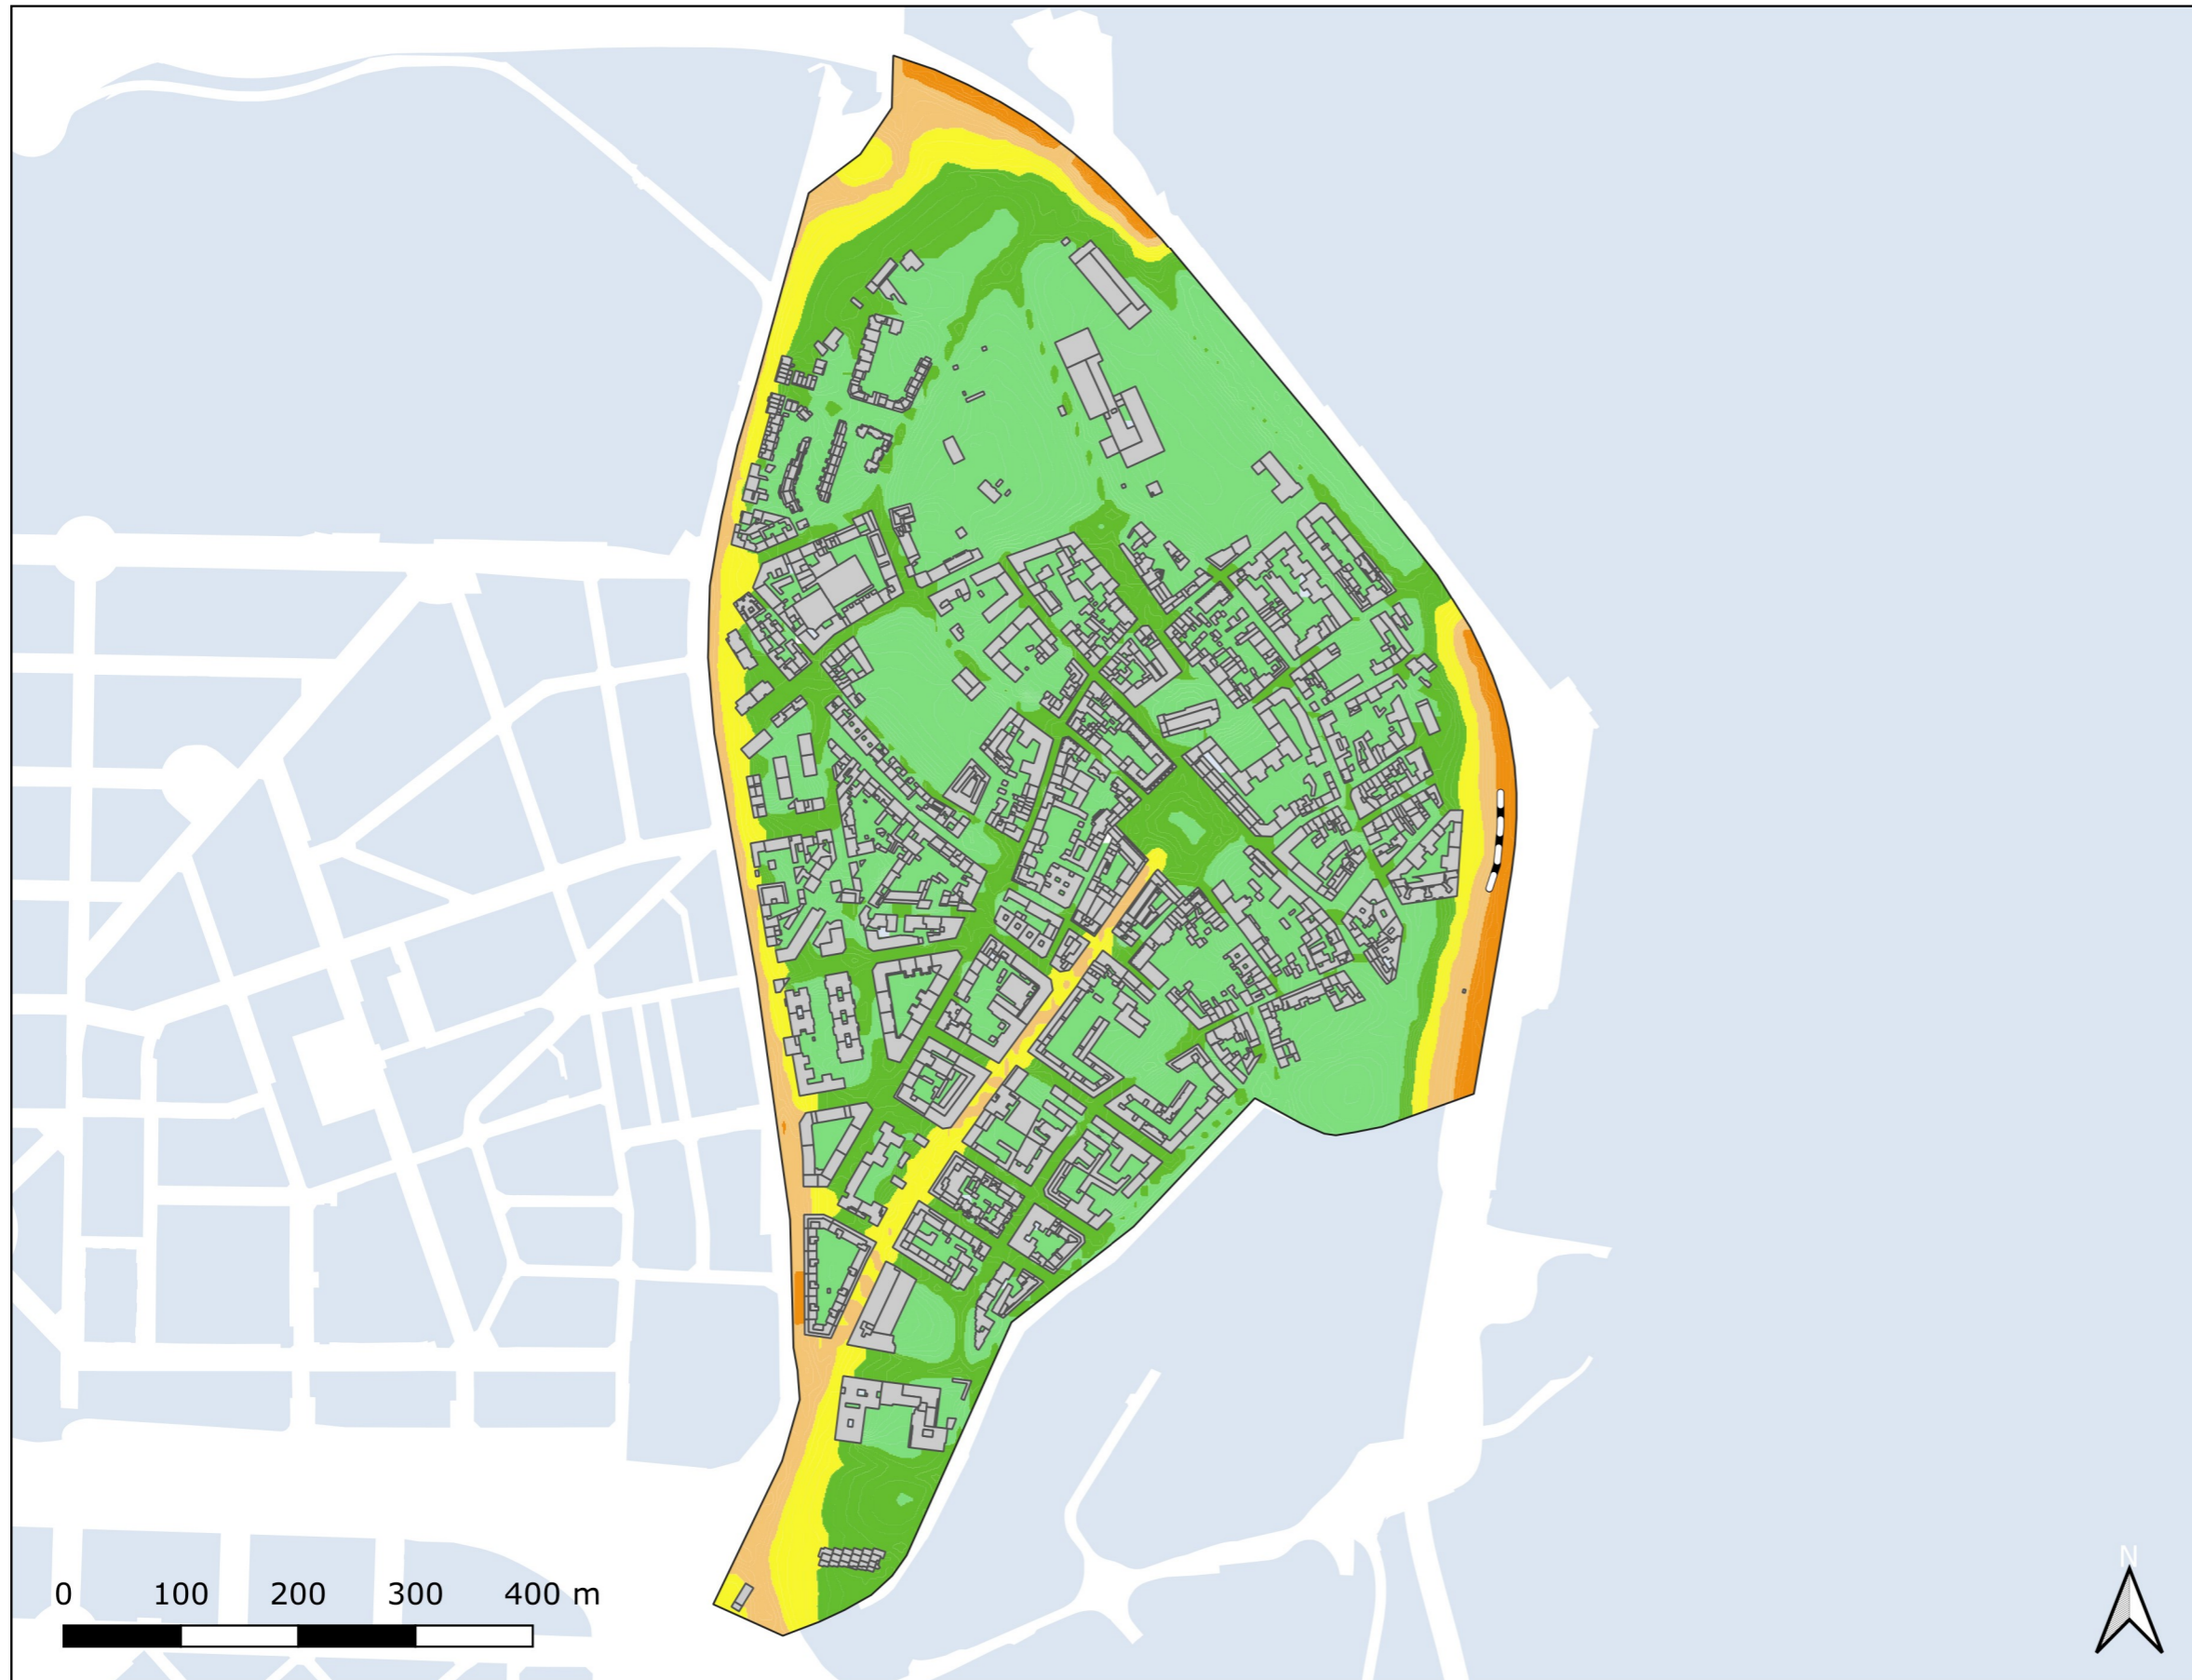

21 Barajas

Ag_MAD_Madrid_C_Ln_21_3
8_3R_21_3