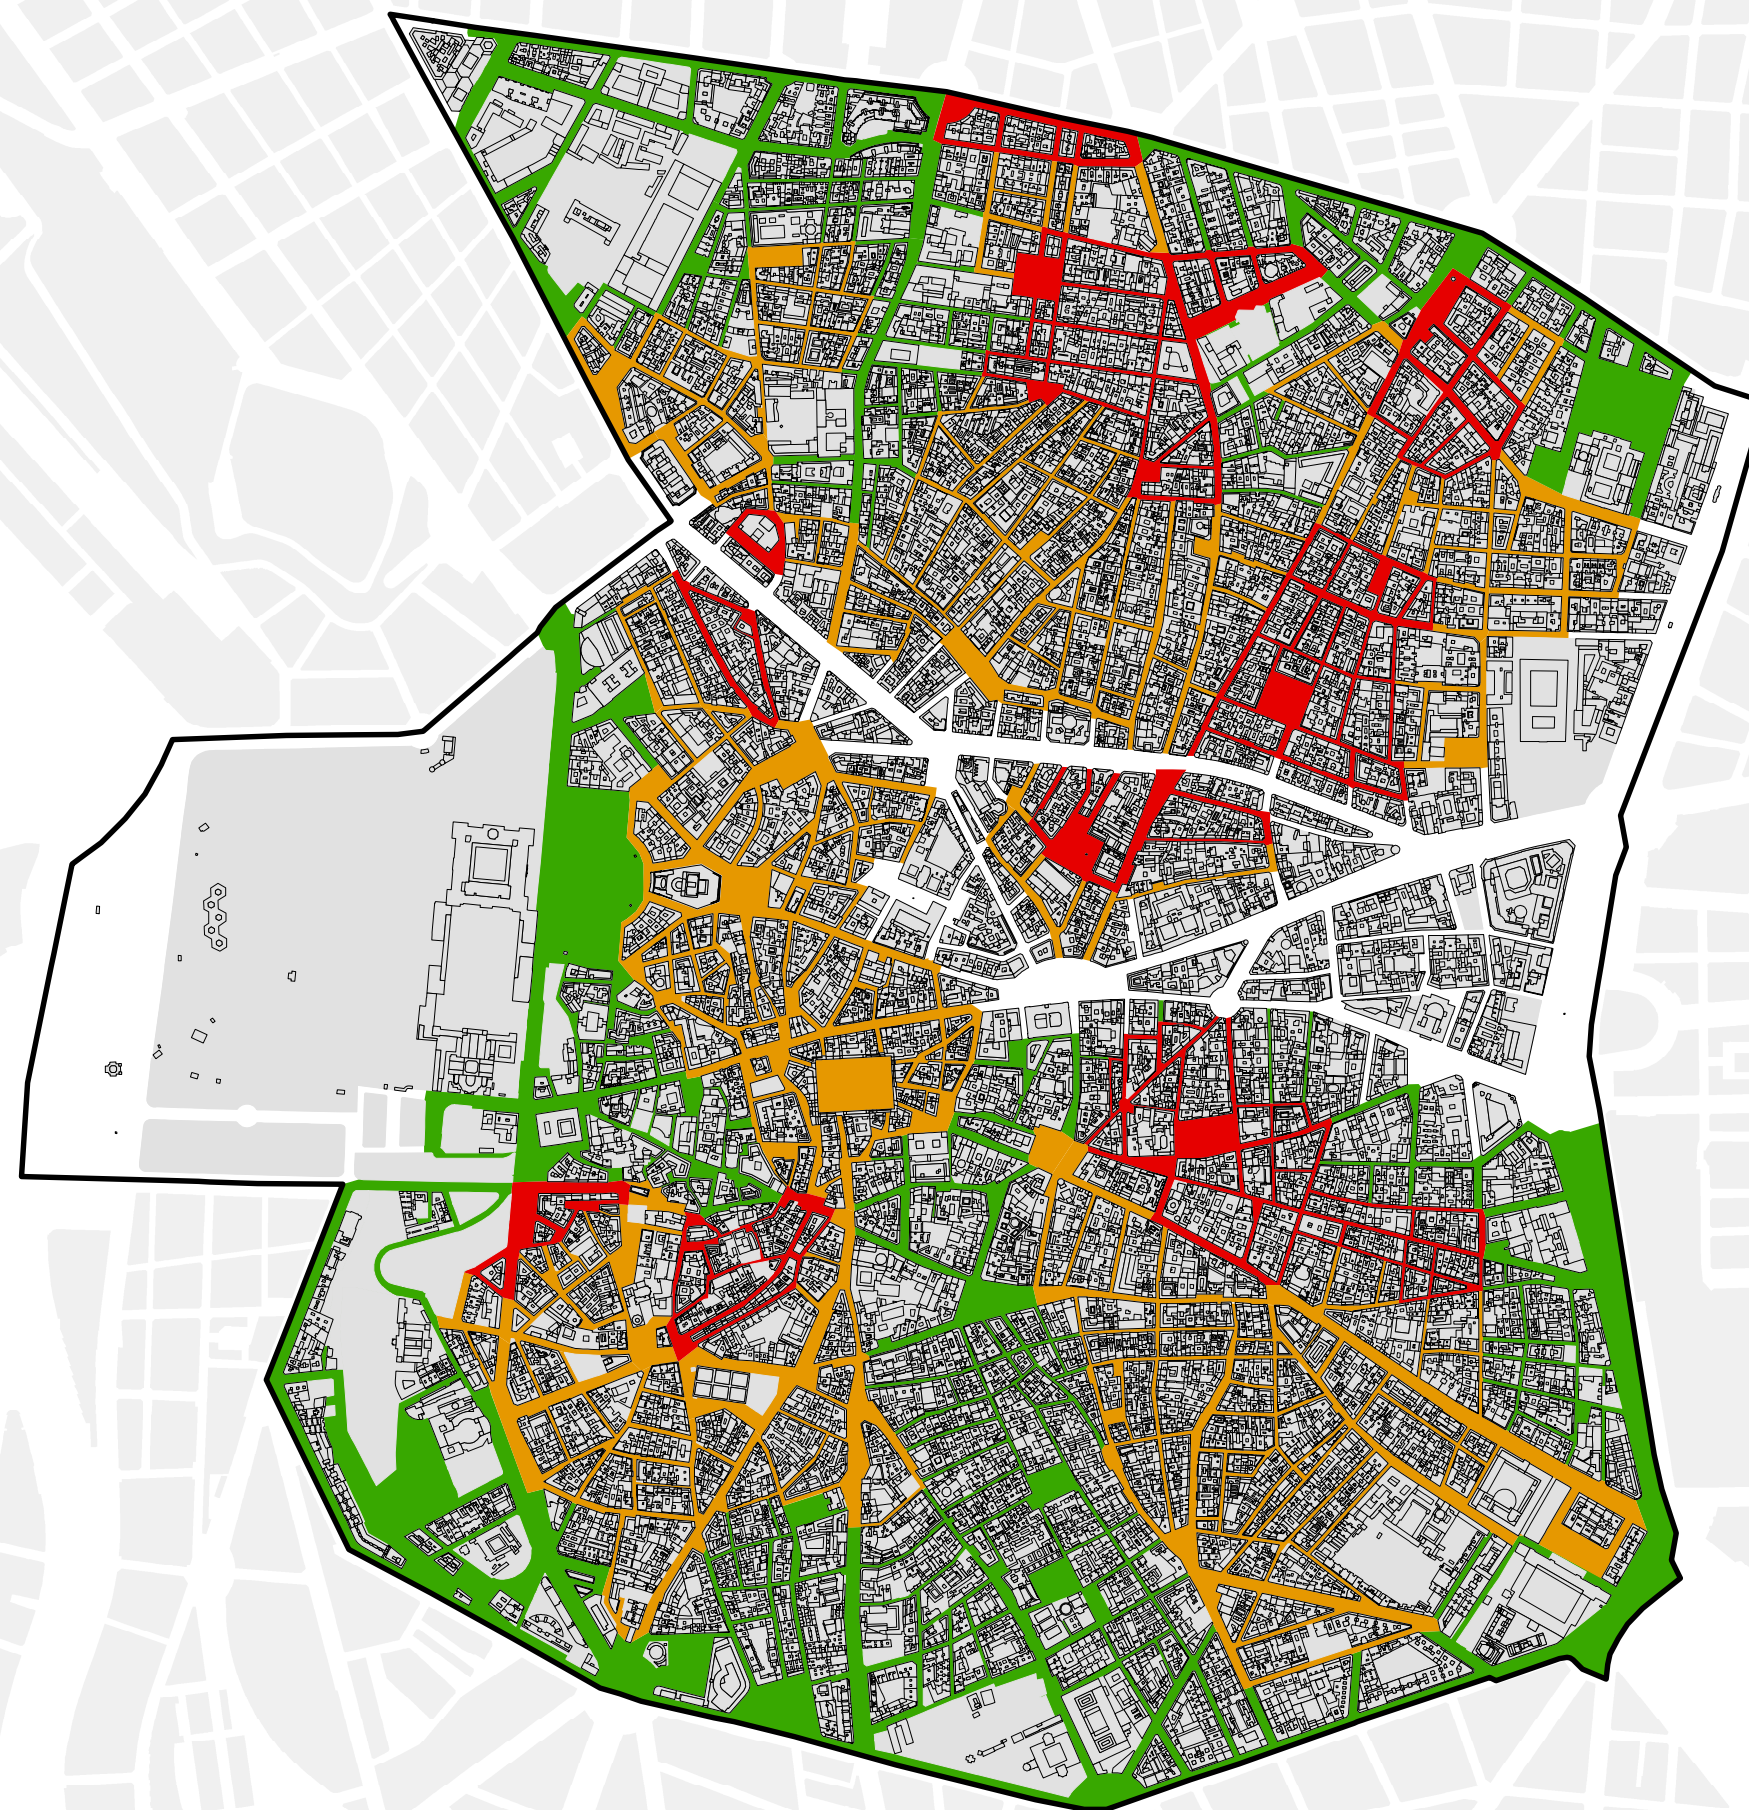

ZPAE Distrito Centro 2018

I

Centro

ZPAE. Zonas

-  Contaminación Acústica Baja
-  Contaminación Acústica Moderada
-  Contaminación Acústica Alta
-  Zona sin superación de Objetivos por Ocio

Delimitación de la ZPAE del Distrito Centro 2018

1:12.000