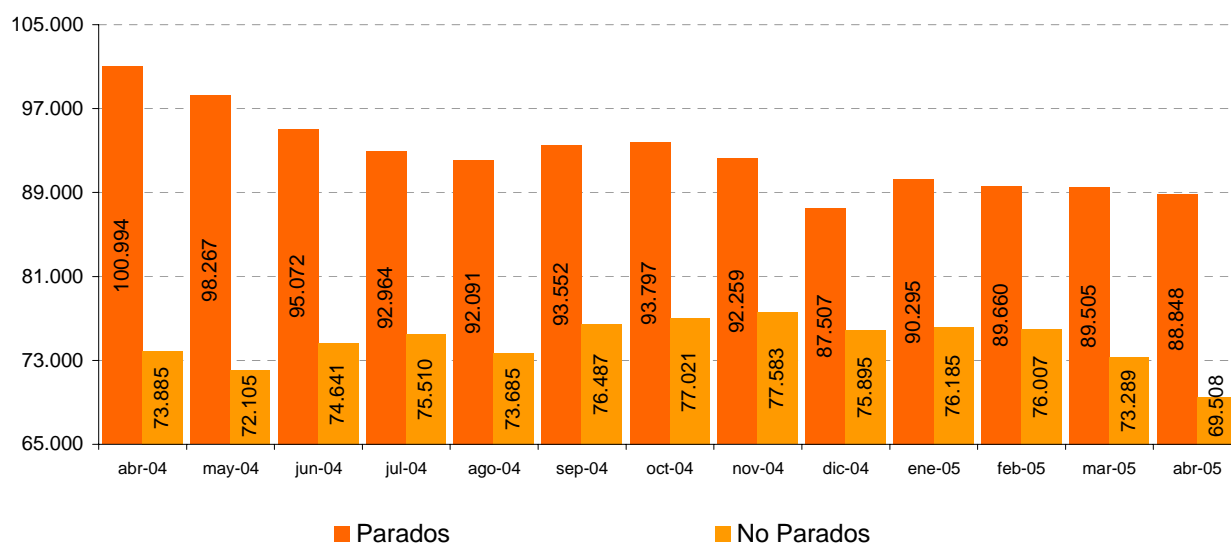

Paro Registrado en la Ciudad de Madrid Abril 2005

Demandas de empleo. Evolución mensual 2004 - 2005

Parados por sexo. Evolución mensual 2004 - 2005