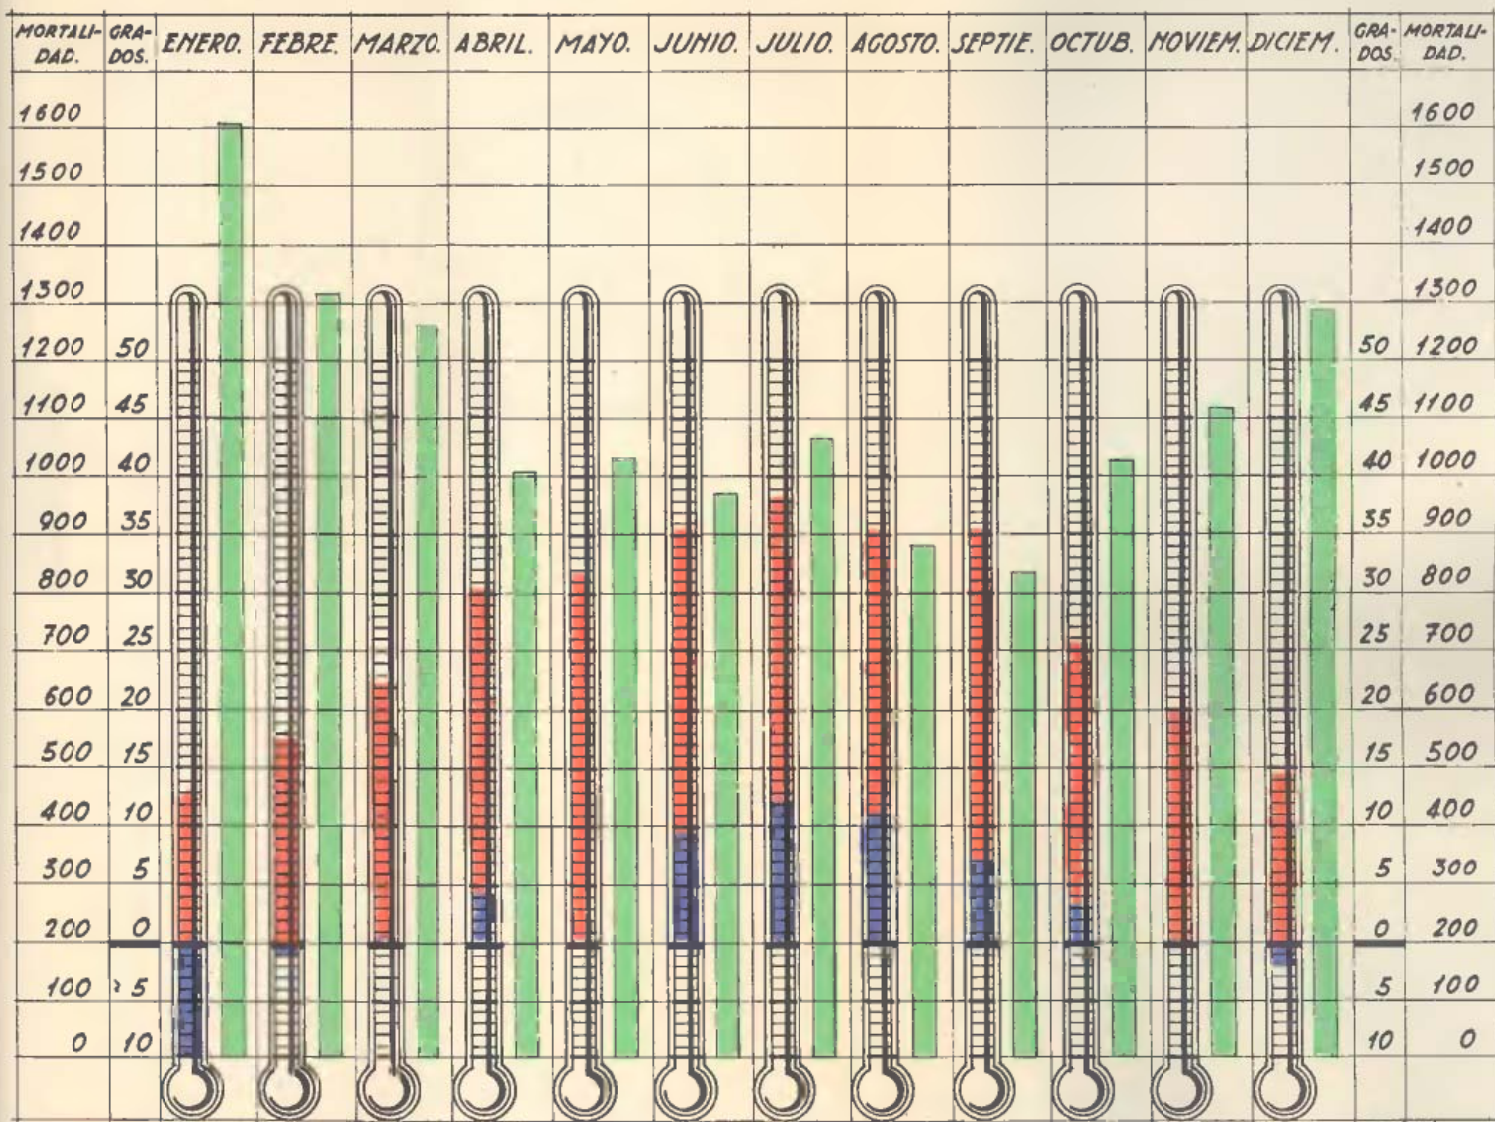

Climatología y Mortalidad comparadas en el Año 1945

█ Temperaturas máximas.
█ id. mínimas.
█ Mortalidad.

DIBUJO VILA