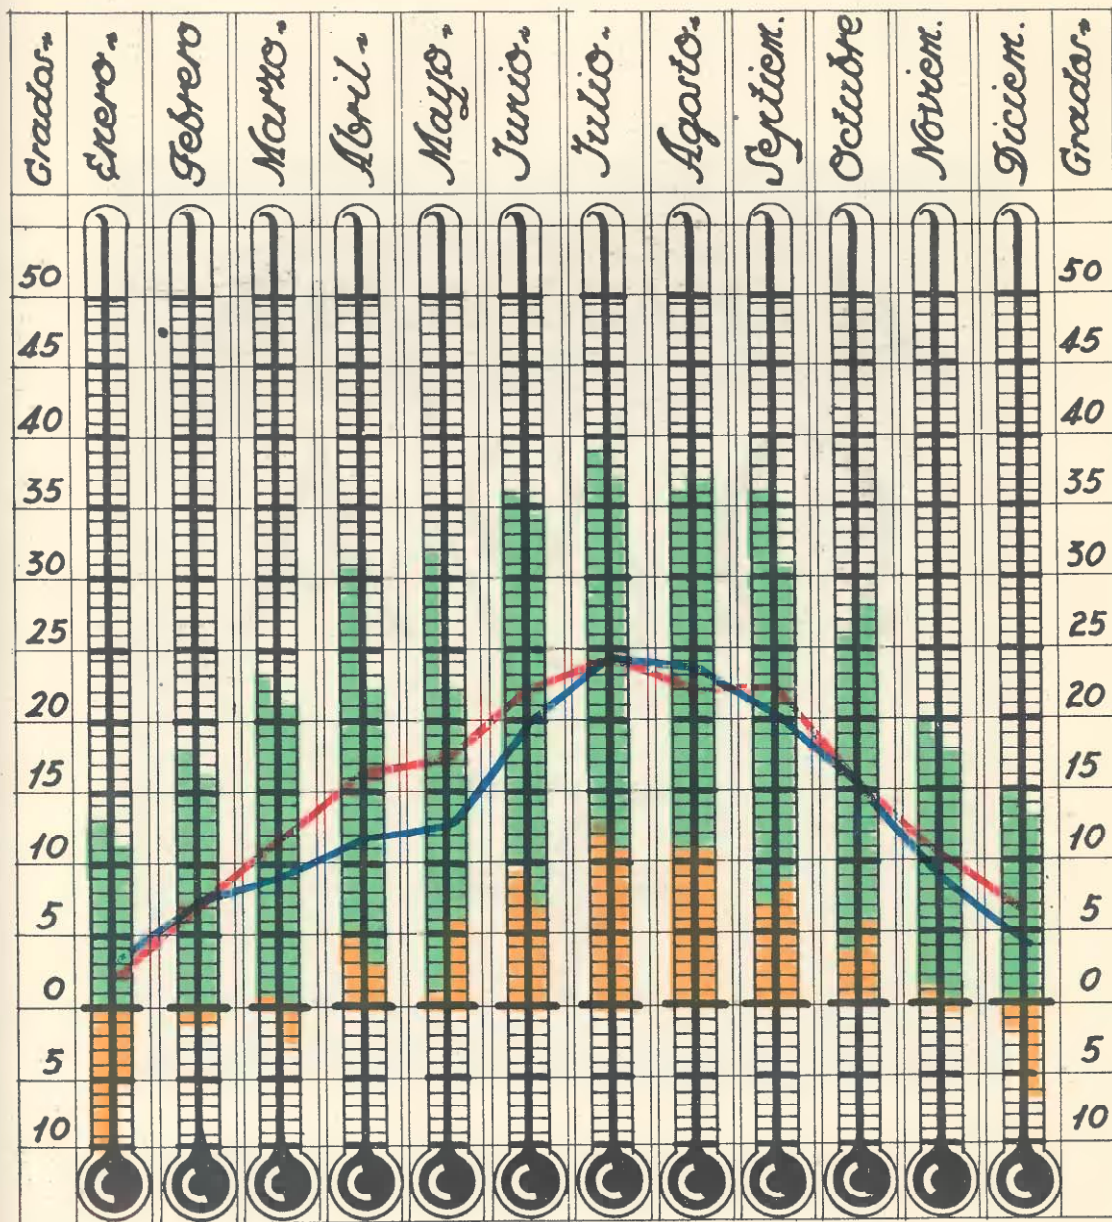

Climatología y Temperaturas

1945 comparado con 1946.

█ Temperaturas máximas { columna izquierda 1945
█ id. mínimas { id. derecha 1946
— id. medias --- 1945. { id. izquierda 1945
— id. id. --- 1946. { id. derecha 1946