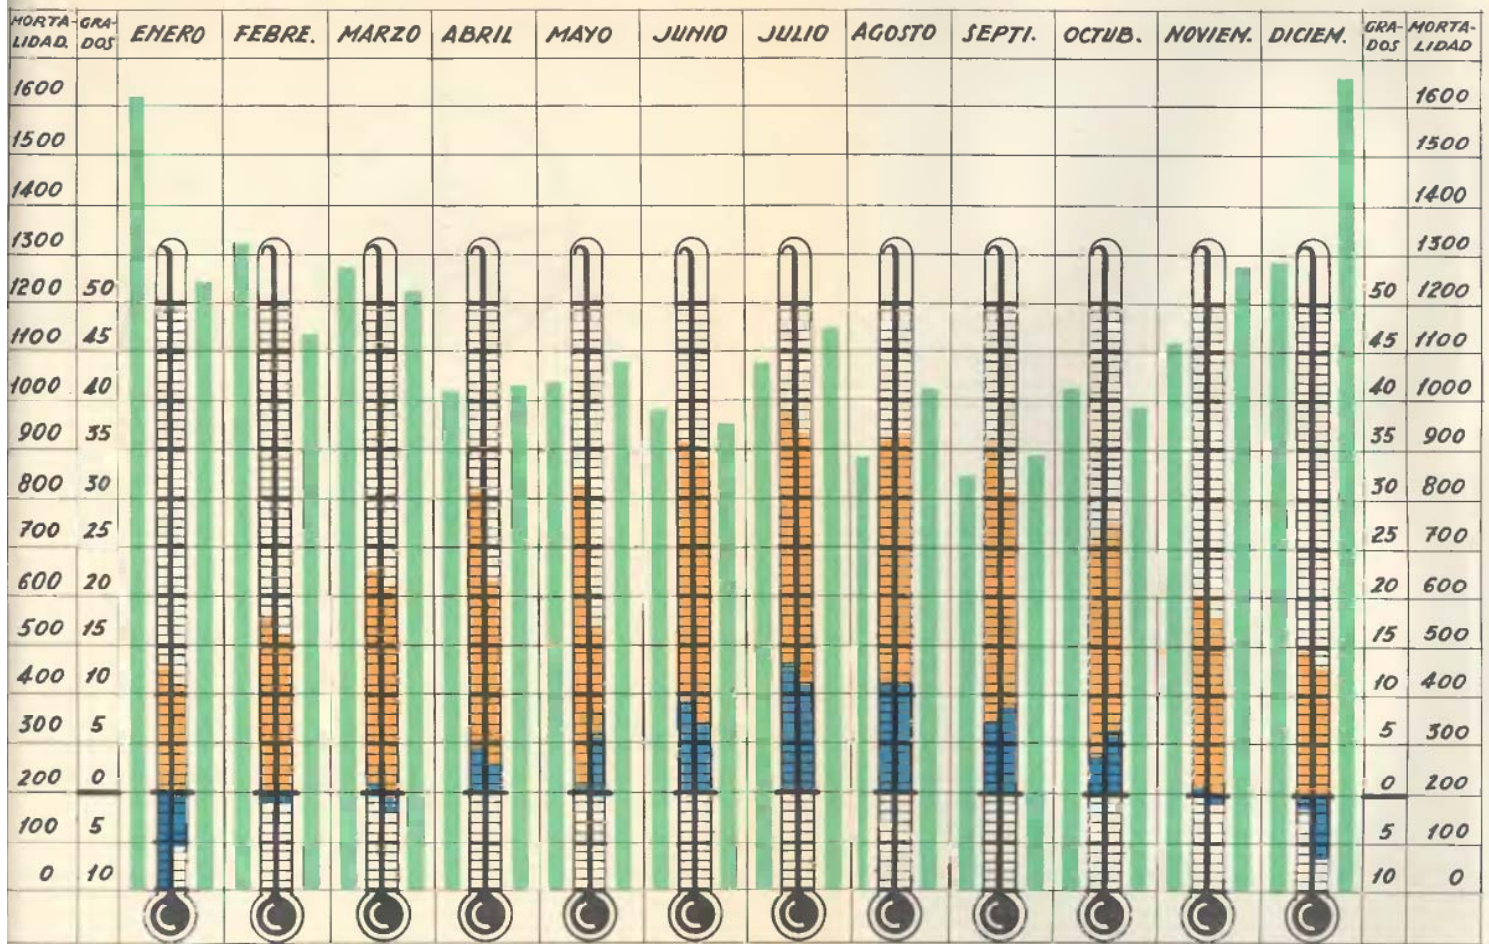

Climatología y Mortalidad comparadas - Años 1945-1946

█ Temperaturas máximas.
█ id. mínimas.
█ Mortalidad.

columna de la izquierda: 1945
 id. id. derecha: 1946