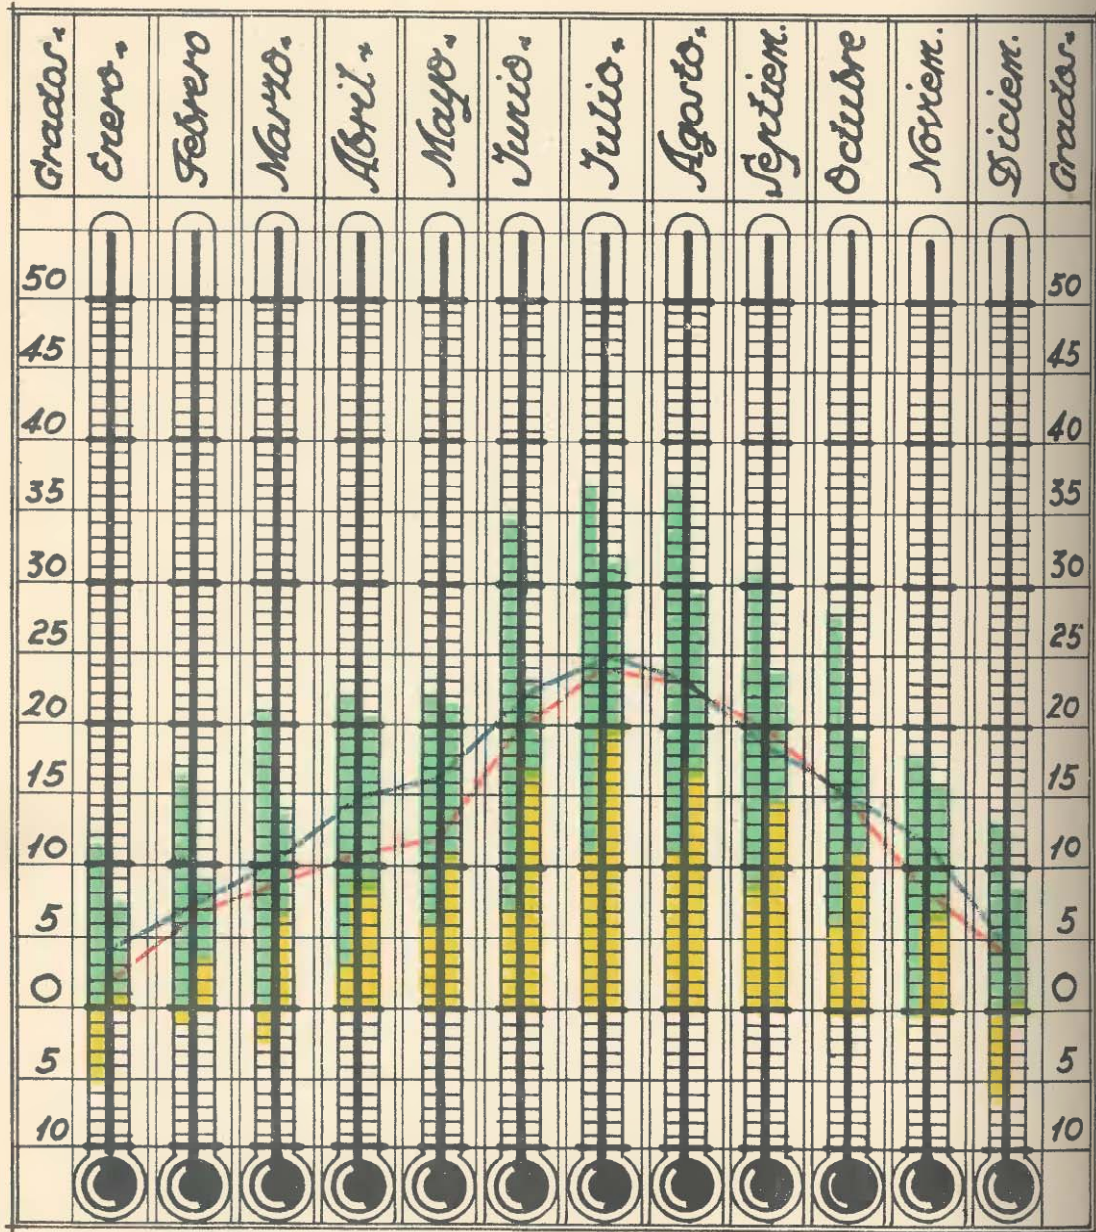

Climatología - Temperaturas

1946 comparado con 1947.

Temperaturas máximas } columna izquierda 1946
 id. mínimas } id. derecha 1947
 id. medias } id. izquierda 1946
 id. id. } id. derecha 1947