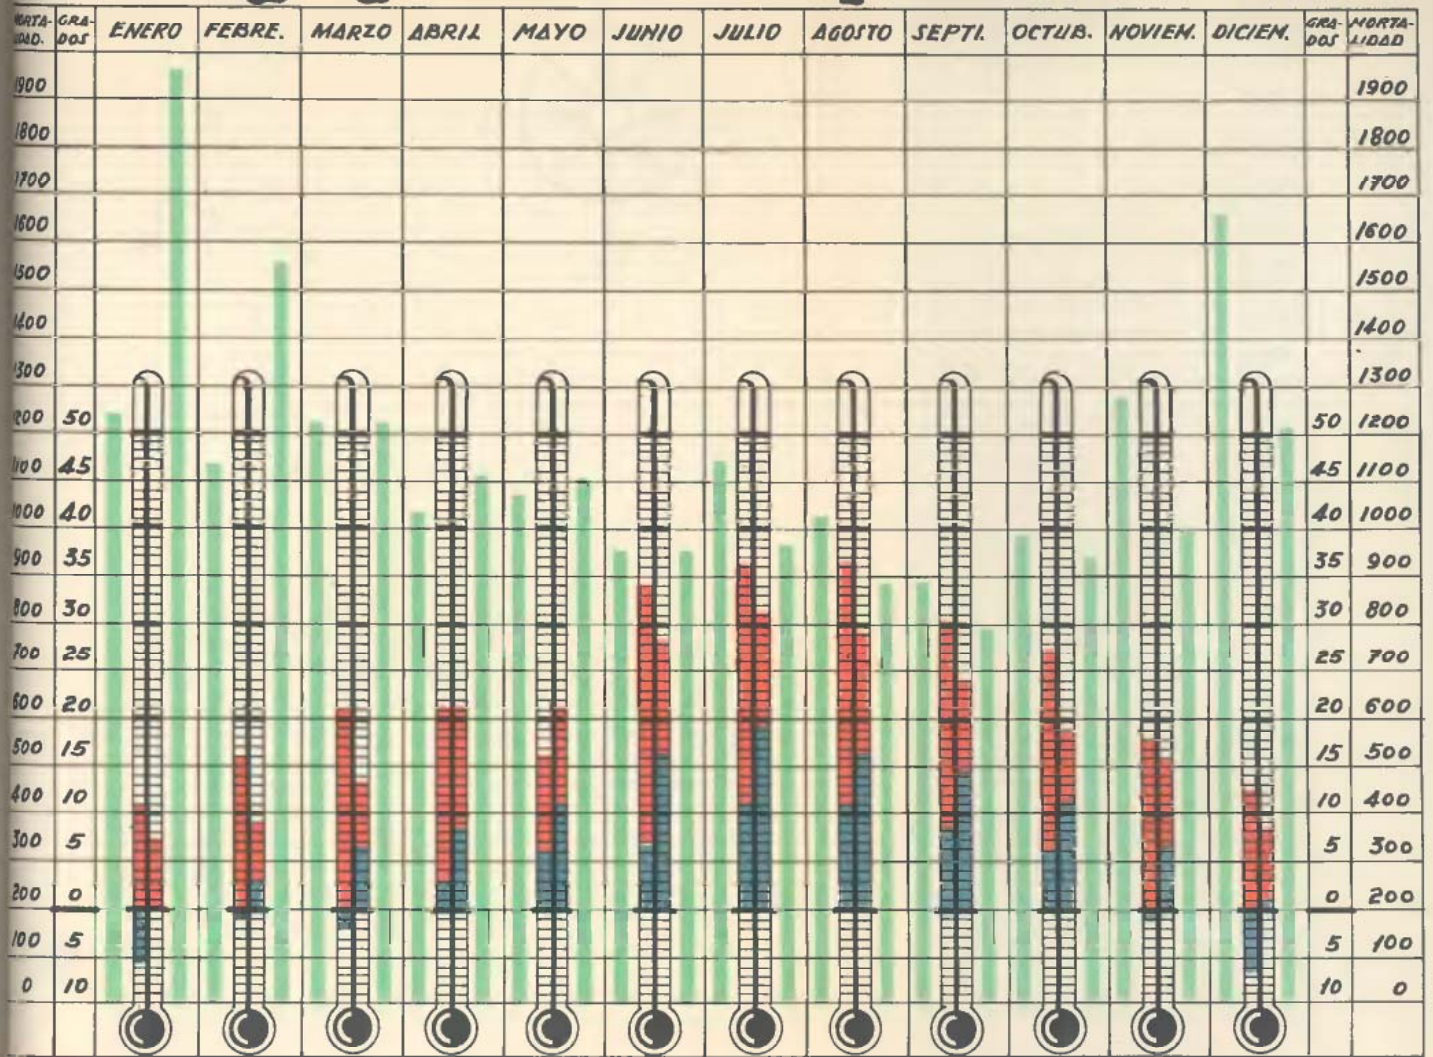

Climatología y Mortalidad comparadas - Años: 1946-1947.

█ Temperaturas máximas.
█ id. mínimas.
█ Mortalidad.

Columna de la izquierda: 1946
 id. id. derecha: 1947