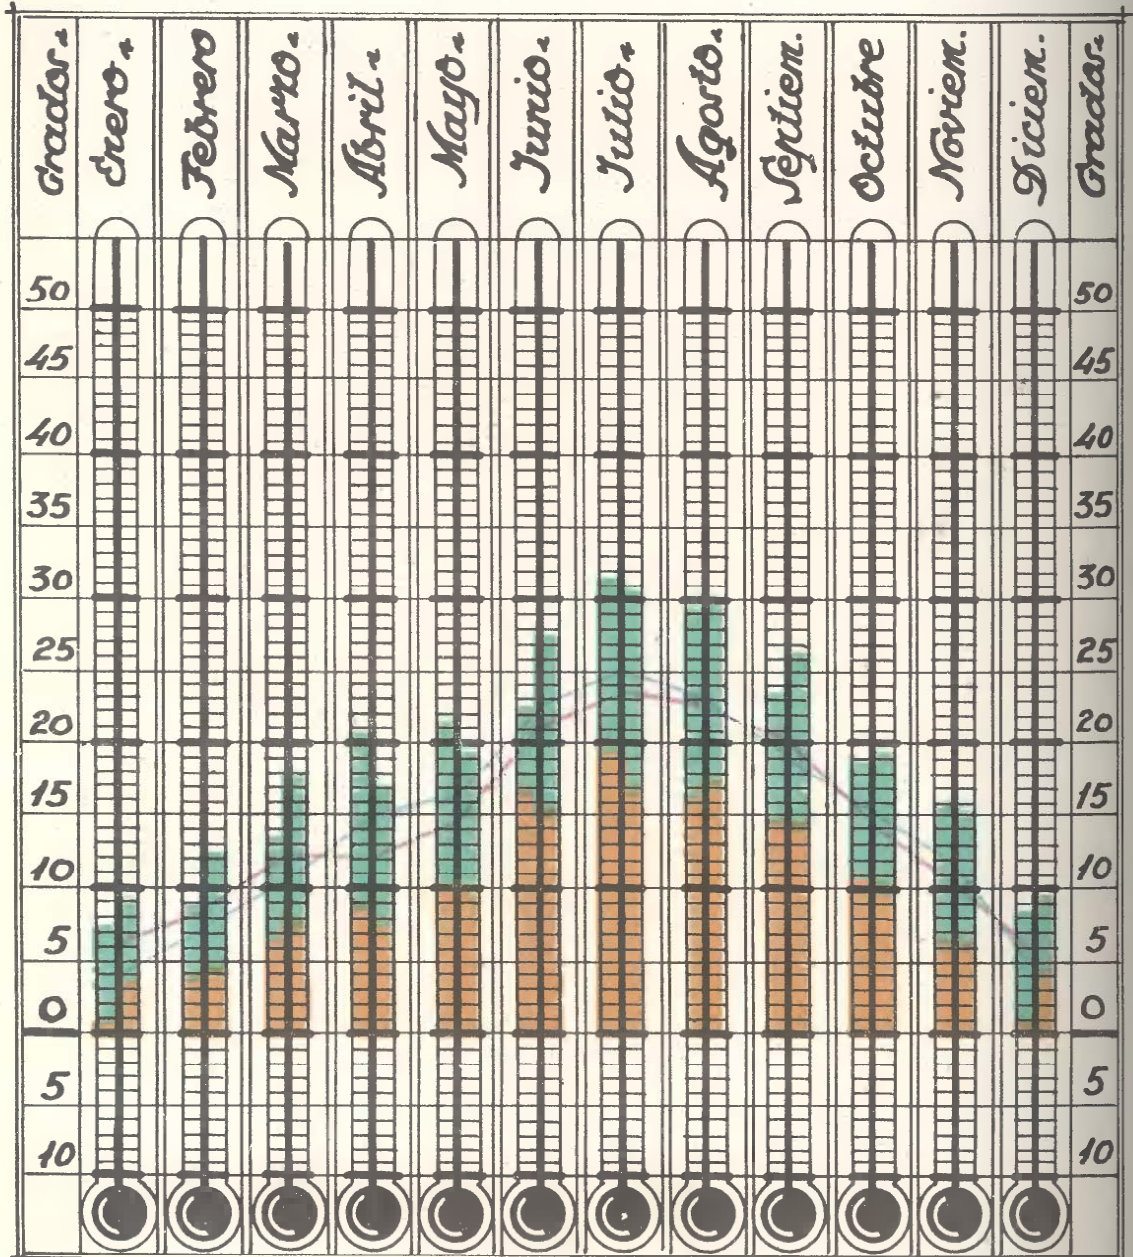

Climatología + Temperaturas

1947 comparado con 1948.

Temperaturas máximas { columna izquierda 1947
 id. mínimas { id. derecha 1948
 id. medias + + + 1947
 id. id. + + + 1948