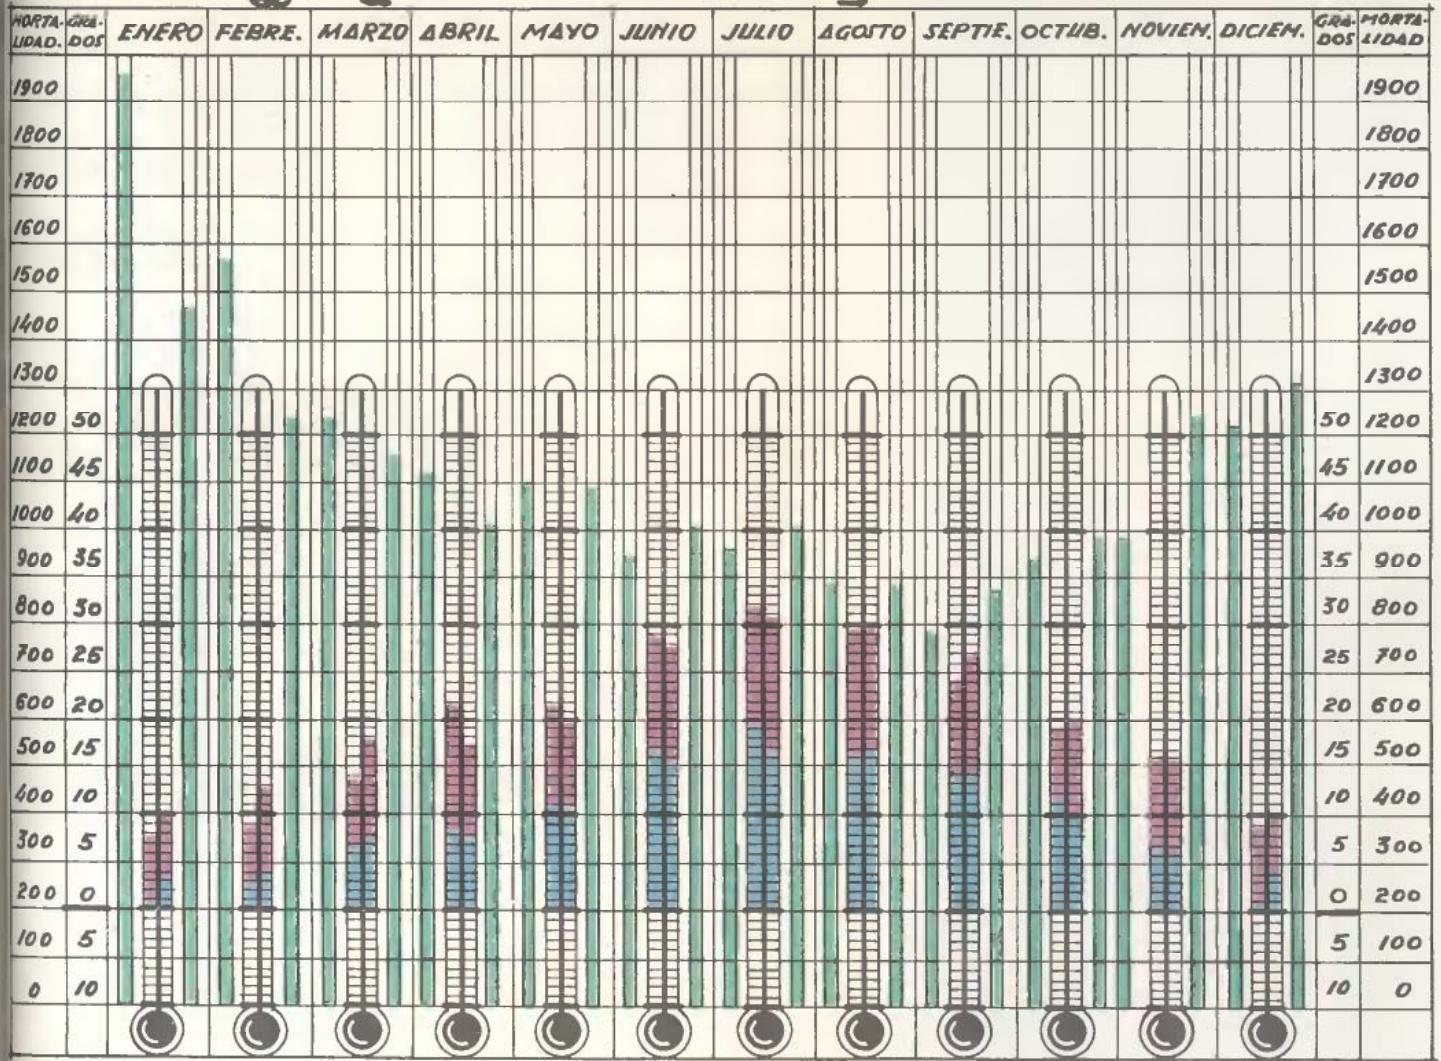

# Climatología y Mortalidad comparadas - Años: 1947-1948.

Temperaturas máximas  
 id. mínimas.  
 Mortalidad.

Columna de la izquierda: 1947  
 id. id. derecha: 1948